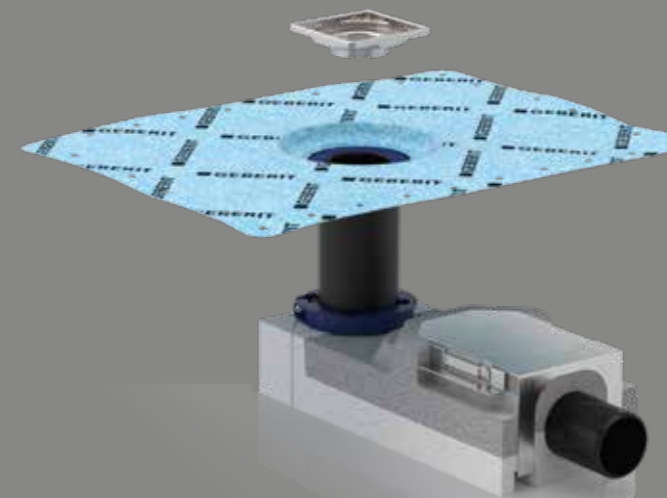

DESIGN / PRODUKT MATERIALE

ENKEL TILGANG TIL VANNLÅS OG AVLØP.
Gulvsluk med rist $\varnothing$ 50 mm NRF 6166087