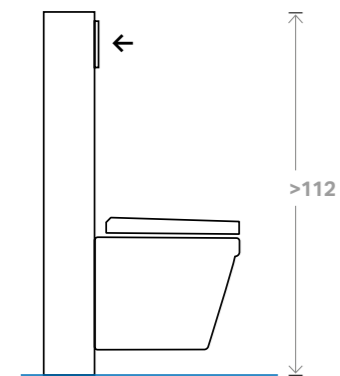

BETJENINGSPLATER TIL GEBERIT SIGMA INNBYGGINGSSISTERNER

Geberit betjeningsplater fullender en lekker baderomsdesign. Finnes i alle prisklasser og ulike materialkvaliteter. Plast, glass, stål, og berøringsfri modeller.

Se hele sortimentet på de neste sidene.

→ Geberit Sigma innbyggingsssystemer krever minimum innbyggings-høyde på 112 cm
NRF 6166498

→ Frontbetjent

→ 25 års reservedelsgaranti

SIGMA01

→ Skylleteknologi: dobbelt skyll
→ Dimensjoner: 246 x 164 mm

→ 6166542
Produktmateriale: Plast
Hvit

→ 6166543
Produktmateriale: Plast
Blankforkrommet

→ 6166546
Produktmateriale: Plast
Svart

→ 6166176
Produktmateriale: Plast
Edelmessing galvanisert

→ 6166545
Produktmateriale: Plast
Plate: blankforkrommet
Knapper: matt forkrommet

→ 6166254
Produktmateriale: Plast
Krommatt / Easy-to-clean-belegg

→ 6166425
Mambo
Produktmateriale: Metall
Låsbar, hærverksikker
Børstet stål.

SIGMA10

→ Skylleteknologi: enkelt skyll
→ Dimensjoner: 246 x 164 mm

→ 6165999
Produktmateriale: Plast
Plate og knapp: blankforkrommet
Designring: matt forkrommet

→ 6165997
Produktmateriale: Plast
Plate og knapp: hvit
Designring: blankforkrommet

→ 6166002
Produktmateriale: Plast
Plate og knapp: hvit
Designring: forgyllt

→ 6166003
Produktmateriale: Plast
Plate og knapp: svart
Designring: blankforkrommet

→ 6166076
Produktmateriale: Syrefast stål
Plate og knapp: børstet,
easy-to-clean-belegg
Designring: polert

→ 6166165
Produktmateriale: Syrefast stål
Plate og knapp: hvit matt lakkert,
easy-to-clean-belegg
Designring: polert

→ 6166166
Produktmateriale: Syrefast stål
Plate og knapp: svart matt lakkert,
easy-to-clean-belegg
Designring: polert

→ 6166253
Produktmateriale: Plast
Plate og knapp: matt krom lakkert,
easy-to-clean-belegg
Designring: blankforkrommet

→ 6166446
Produktmateriale: Syrefast stål
Plate og knapp: svart matt lakkert,
easy-to-clean-belegg
Designring: svart

→ 6166447
Produktmateriale: Syrefast stål
Plate og knapp: hvit matt lakkert,
easy-to-clean-belegg
Designring: hvit