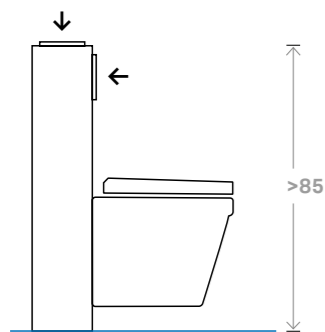

BETJENINGSPLATER OG SKYLLEKNAPPER TIL GEBERIT OMEGA INNBYGGNINGSSISTERNE

Omega er en lav systerne som er perfekt å montere under et vindu eller et skråtak, eller rett og slett fordi det er perfekt med betjeningsplaten på en toppplate. Med en lav systerne kan også skylknappene Type 01 og 10 plasseres ved siden av toalettet.

- → Finnes i høyde 82 cm (NRF 616 6047), 98 cm (NRF 6166048) og 112 cm (NRF 6166046 kun frontbetjent).
- → Topp-/eller frontbetjent
- → 25 års reservedelsgaranti

OMEGA20

- → Skylleteknologi: dobbelt skyll
- → Dimensjoner: 212 x 142 mm

- → 6166051
- Produktmateriale: Plast
- Plate og knapper: hvit
- Designringer: glansforkrommet

- → 6166052
- Produktmateriale: Plast
- Plate og knapper: hvit
- Designringer: forgyllet

- → 6166211
- Produktmateriale: Plast
- Plate og knapper: matt krom lakkert, easy-to-clean-belegg
- Designringer: glansforkrommet

- → 6167069
- Produktmateriale: Plast
- Plate og knapper: svart matt lakkert, easy-to-clean-belegg
- Designringer: svart

- → 6167072
- Produktmateriale: Plast
- Plate og knapper: hvit matt lakkert, easy-to-clean-belegg
- Designringer: glansforkrommet

- → 6166054
- Produktmateriale: Plast
- Plate og knapper: svart
- Designringer: glansforkrommet

- → 6167066
- Produktmateriale: Plast
- Plate og knapper: hvit matt lakkert, easy-to-clean-belegg
- Designringer: hvit

- → 6167067
- Produktmateriale: Plast
- Plate og knapper: hvit
- Designringer: hvit matt

- → 6167068
- Produktmateriale: Plast
- Plate og knapper: svart matt lakkert, easy-to-clean-belegg
- Designringer: glansforkrommet

- → 6167071
- Produktmateriale: Plast
- Plate og knapper: svart
- Designringer: svart matt

OMEGA30

- → Skylleteknologi: dobbelt skyll
- → Dimensjoner: 212 x 142 mm

- → 6166057
- Produktmateriale: Plast
- Plate og knapper: hvit
- Designstriper: blankforkrommet

- → 6166058
- Produktmateriale: Plast
- Plate og knapper: hvit
- Designstriper: forgyllet

- → 6166209
- Produktmateriale: Plast
- Plate og knapper: matt krom lakkert, easy-to-clean-belegg
- Designstriper: blankforkrommet

- → 6166056
- Produktmateriale: Plast
- Plate og knapper: blankforkrommet
- Designstriper: matt forkrommet

- Produktmateriale: Plast
- Plate og knapper: hvit matt lakkert, easy-to-clean-belegg
- Designstriper: blankforkrommet

- → 6166061
- Produktmateriale: Plast
- Plate og knapper: svart
- Designstriper: blankforkrommet

- → 6167059
- Produktmateriale: Plast
- Plate og knapper: hvit matt lakkert, easy-to-clean-belegg
- Designstriper: hvit

- → 6167061
- Produktmateriale: Plast
- Plate og knapper: hvit
- Designstriper: hvit matt

- → 6167062
- Produktmateriale: Plast
- Plate og knapper: svart matt lakkert, easy-to-clean-belegg
- Designstriper: blankforkrommet

- → 6167063
- Produktmateriale: Plast
- Plate og knapper: svart matt lakkert, easy-to-clean-belegg
- Designstriper: svart

- → 6167064
- Produktmateriale: Plast
- Plate og knapper: svart
- Designstriper: svart matt

OMEGA60

- → Skylleteknologi: dobbelt skyll
- → Dimensjoner: 184 x 114 mm
- → Plan med veggen

- → 6166064
- Produktmateriale: Støpt sink / glass
- Knapper: hvit
- Designstriper: speilet
- Ramme: blankforkrommet

- → 6166063
- Produktmateriale: Støpt sink
- Knapper: forkrommet, børstet, easy-to-clean-belegg
- Designstriper og ramme: blankforkrommet

- → 6166318
- Produktmateriale: Støpt sink / glass
- Knapper: lava
- Designstriper: speilet
- Ramme: blankforkrommet