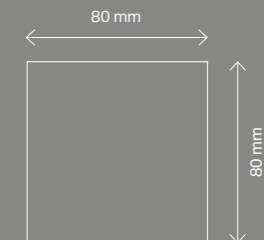

STOR YTELSE I LITEN INNPAKNING.

Den mest kompakte med bare 8 x 8 cm slukrist.
Skjult under risten er de gode kvaliteter som gjør
Geberit til en av verdens ledende leverandører av
sanitærteknologi.

GEBERIT GULVSLUK VÅR ELEGANTE OG KOMPAPTE LØSNING

Geberit gulvsluk for dusj er en løsning med klare fordeler:
Lekkert design, liten slukrist og smart funksjon.

DESIGN / PRODUKT MATERIALE

ENKEL TILGANG TIL VANNLÅS OG AVLØP.
Gulvsluk med rist $\varnothing$ 50 mm NRF 6166087

PROBLEMFRI INSTALLASJON

Det velprøvde monteringssettet for Geberit gulvsluk er svært pålitelig og effektiv å installere, blant annet takket være fabrikkmontert membranfolie.

MINIMALT DESIGN OG PRESISJON

Geberit gulvsluk for dusj overbeviser med sin kompakte konstruksjon (kun 80 x 80 mm slukrist) og med høy funksjonalitet. Høyde, vinkel og plassering i forhold til fliser justeres enkelt.

ALLTID RENT SLUK

Under slukristen er det en integrert hårsil som enkelt løftes opp og skylles ren. Dette hindrer effektivt tilstopping av vannlås og avløpsrør.