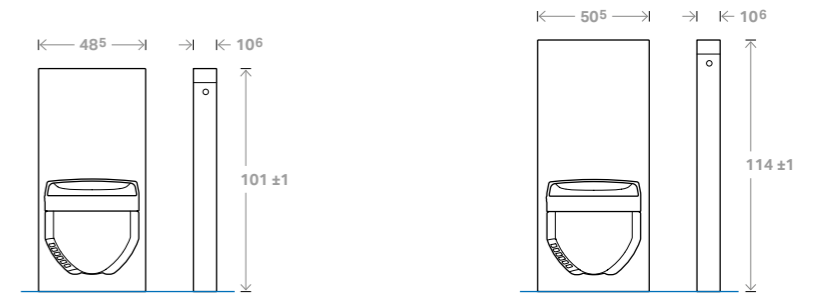

TOALETTMODELLER

	HØYDE 101		HØYDE 114		
	Geberit Monolith	Geberit Monolith Plus	Geberit Monolith	Geberit Monolith Plus	
FOR VEGGHENGTE TOALETTER OG GEBERIT AQUACLEAN		hvit 6166116	6166097	hvit 6166106	6166106
		lava 6166292	6166296	lava 6166297	6166297
		sangrå 6166303	6166307	sandgrå 6166308	6166308
		skifer 6166312	6167096	skifer 6166284	6167103
		betong 6166283	6167099	betong 6166313	6167106
		mint 6166115			
	svart 6166336	6166341	svart 6166342	6166342	
FOR GULVSTÅENDE TOALETTER		hvit 6166122	6167094	hvit 6166131	6167114
		lava 6166289	6167091	lava 6166291	6167111
		sangrå 6166301	6167092	sangrå 6166302	6167112
		skifer 6166309	6166314	skifer 6166311	6166315
		betong 6166281	6166285	betong 6166282	6166286
		mint 6166121			
	svart 6166334	6167095	svart 6166335	6167115