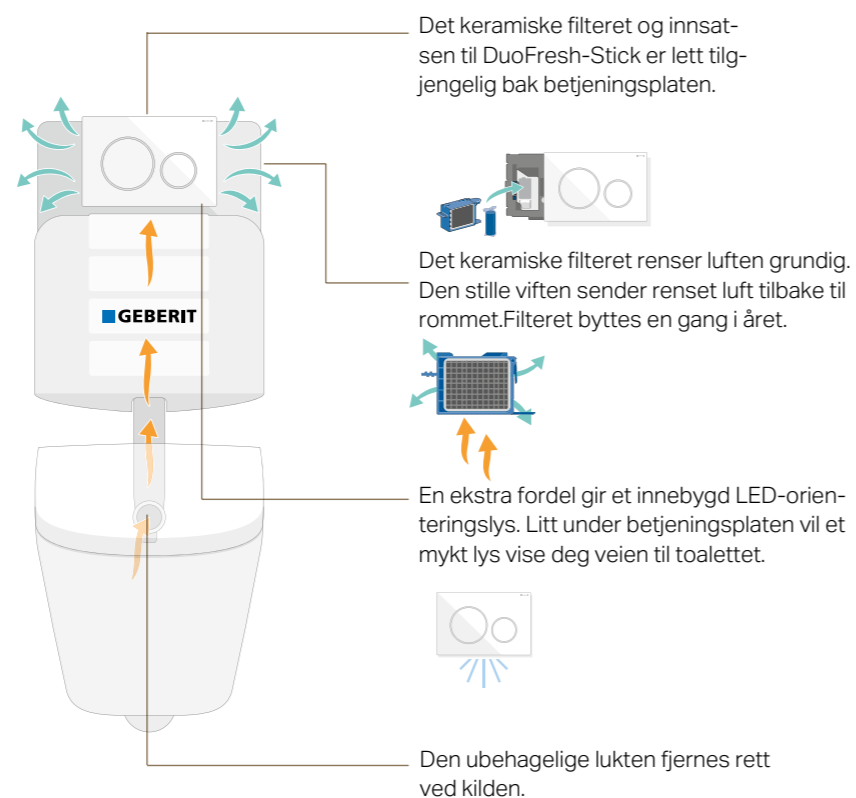

GANSKE SMART

Geberit Sigma80 betjeningsplate skjuler en hemmelighet: Når en person kommer inn i rommet vises to LED-lysstriper mot en mørk, svart bakgrunn. En håndbevegelse foran lysstripen er nok for å utløse et skyll. Automatisk hvilemodus reduserer strømforbruket.

Geberit DuoFresh-modulen fjerner den dårlige luften direkte fra toalettsskålen, renses den ved hjelp av et keramisk filter og returnerer den deretter luktfri til rommet.

Dette er ekstremt effektivt, da det forhindrer at den ubehagelige lukten sprer seg over hele badet, noe som gjør luftfriskere, åpne vinduer, tente fyrstikker og lignende helt unødvendig.

Geberit DuoFresh-modulen kan enkelt installeres i enhver Geberit Sigma-sisterne og kan kombineres med nesten alle betjeningsplater i Sigma-serien.

GEBERIT DUOFRESH-STICK INNSATS

HYGIENISK FRISKHET I UKER

Trekk betjeningsplaten til side, sett inn DuoFresh-Stick og trekk platen tilbake. Så enkelt er det å sikre uker med hygienisk friskhet med innsatsen for DuoFresh-Stick. Innsatsen passer til de fleste Geberit-betjeningsplater i Sigma-serien, og kan til og med etterinstalleres av en rørlegger. Den plasseres Stick-en under vannflaten i sisternen. Der oppløses den sakte og sikrer hygiene og renhet i alle skylle i hele toalettet, samt gir en frisk duft.