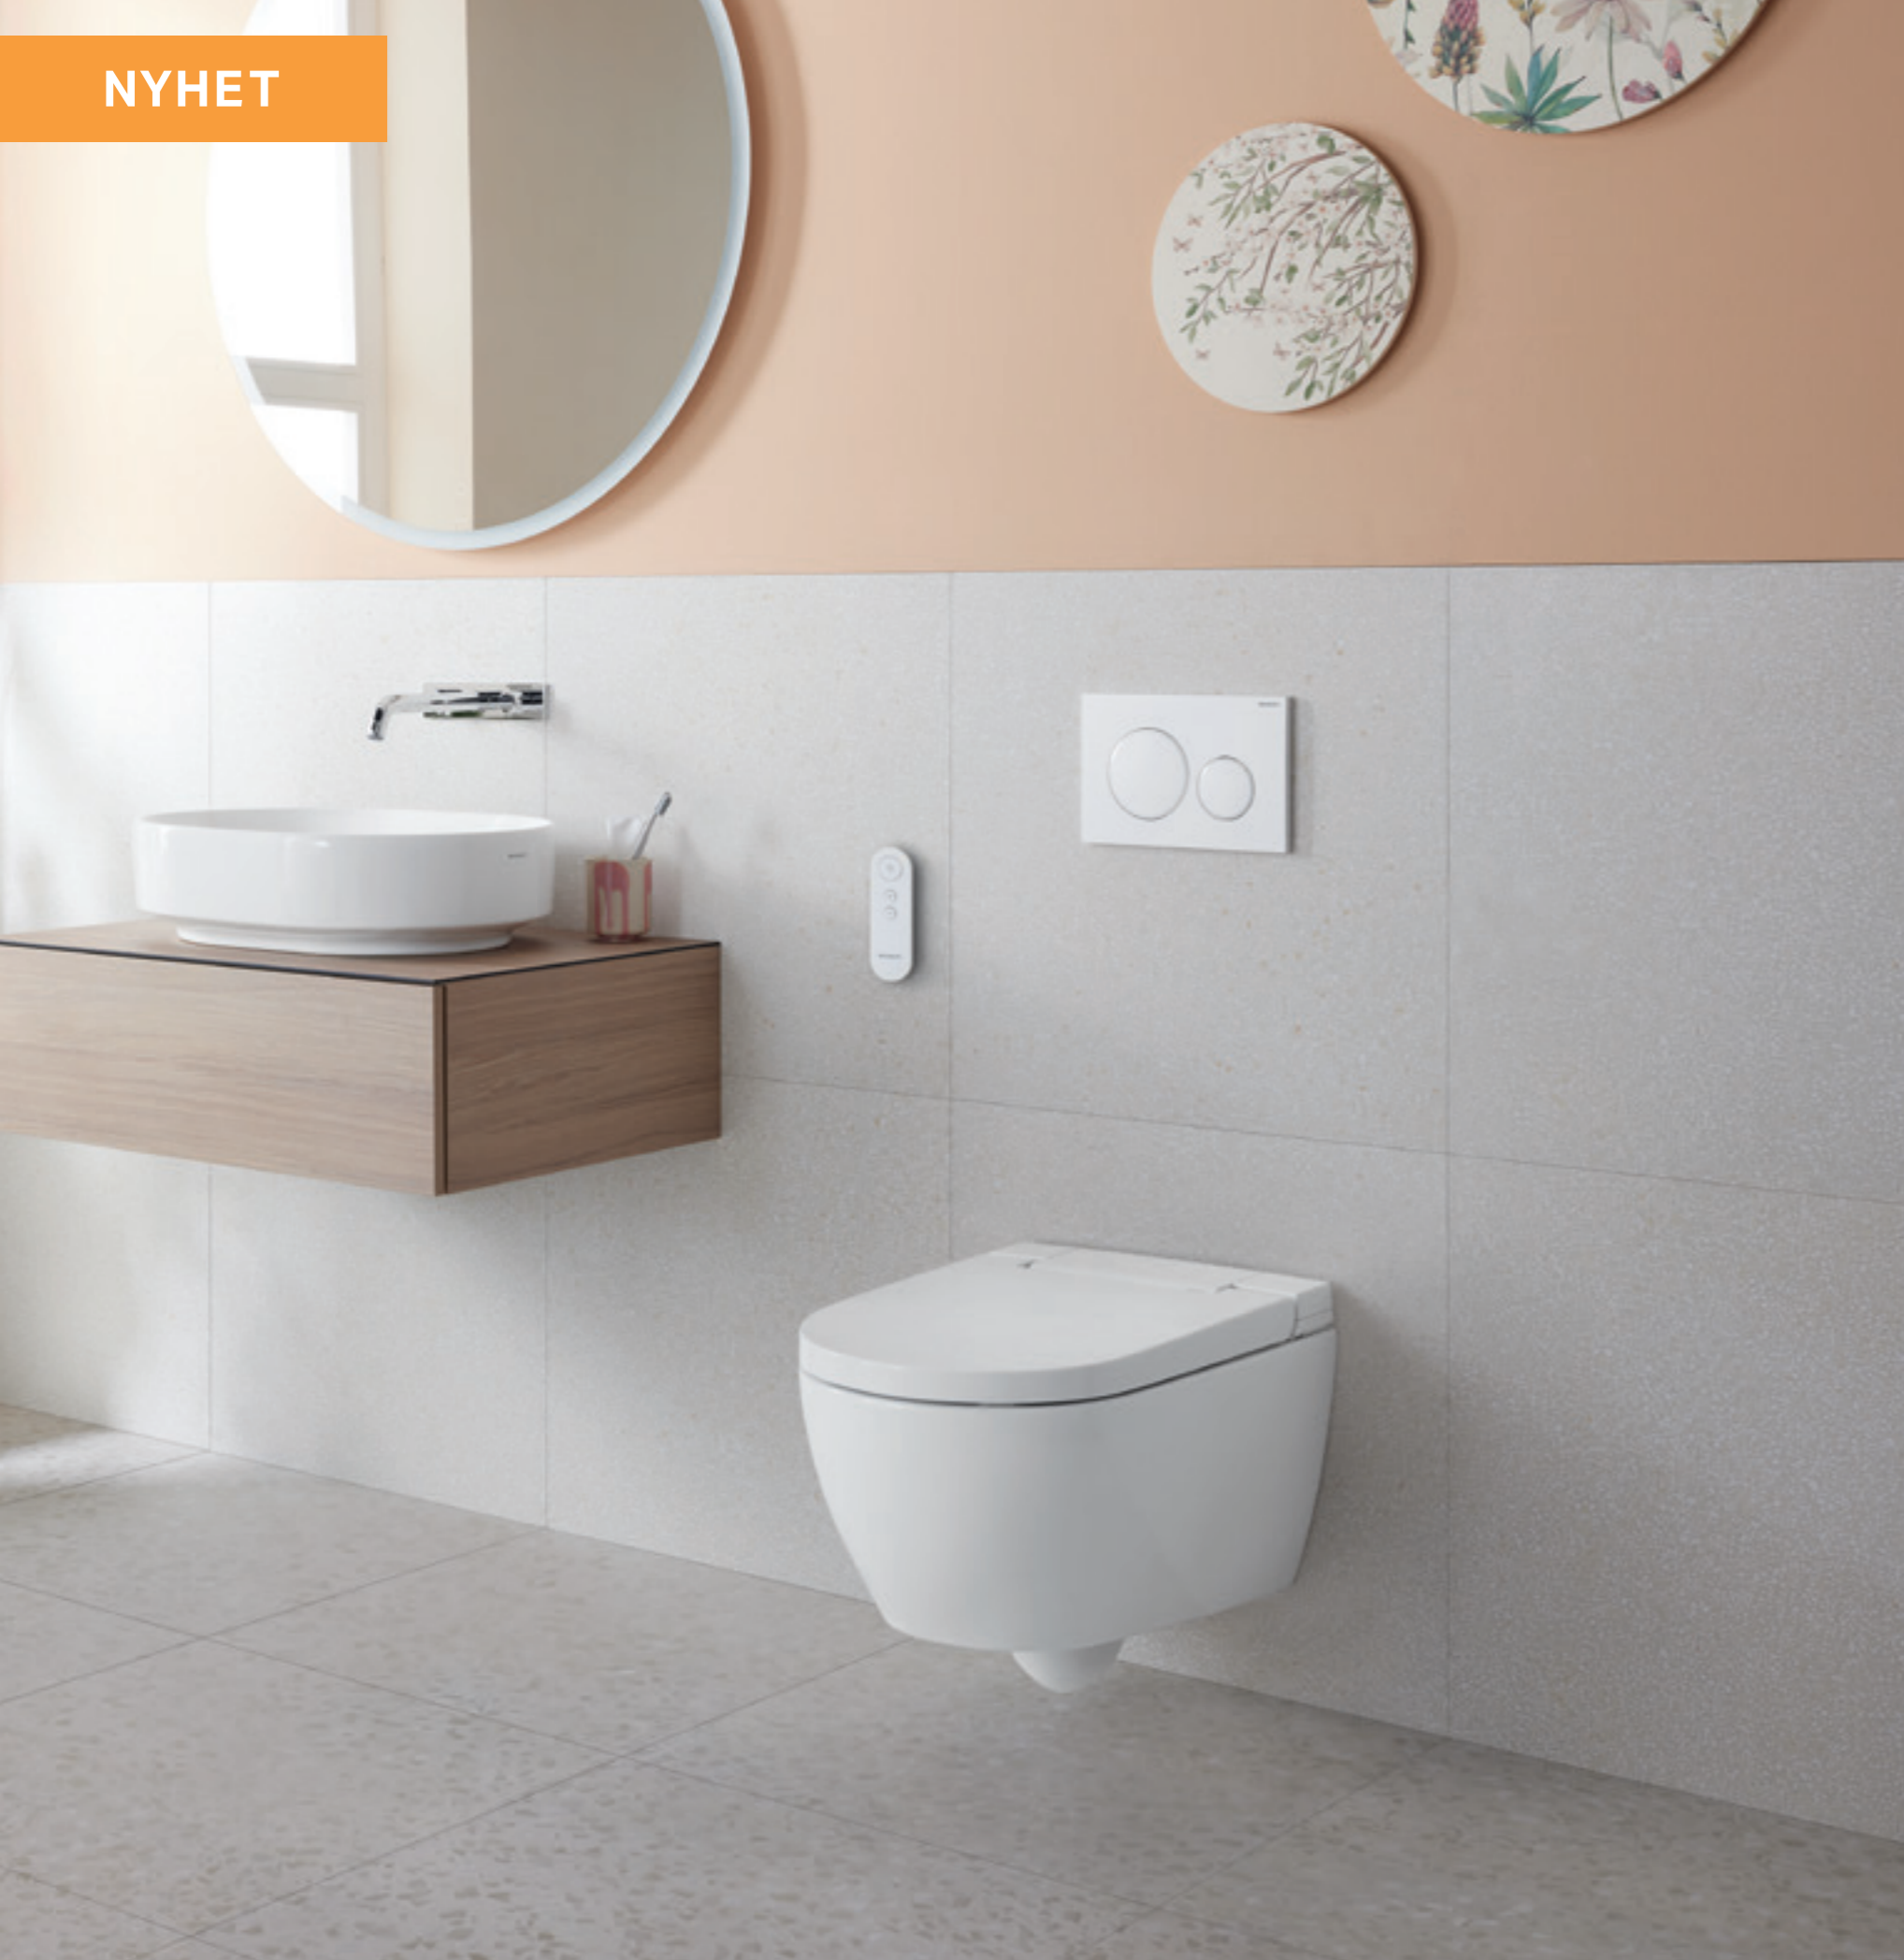

- | | | | |
|---|--|---|--|
|  | WHIRLSPRAY-DUSJTEKNOLOGI |  | RIMFREE® TOALETTSKÅL |
|  | JUSTERBAR DUSJARMPOSISJON
(kun for Classic via app) |  | TEMPERATUR PÅ DUSJVANN
KAN REGULERES
(kun via appen) |
|  | OSCILLERENDE DUSJSTRÅLE |  | AVKALKINGSFUNKSJON |
|  | TOALETTLØKK OG SETE MED SOFT-CLOSE-MEKANISME |  | QUICKRELEASE-FUNKSJON
(kun lokk) |
|  | ENERGISPAREMODUS |  | FJERNKONTROLL-APP |
|  | KREVER STRØMTILKOBLING | | |

NYHET

GEBERIT AQUACLEAN ALBA

BEHAGELIG ENKELT

Vi introduserer AquaClean Alba dusjtoalett til AquaClean-produktfamilien. Grunnleggende funksjoner kombinert med en slank og elegant design gjør den perfekt til ethvert bad. Den nye AquaClean Alba har den revolusjonerende og patenterte WhirlSpray-dusjteknologien. Og den effektive TurboFlush-teknologien, sørger for spesielt stillegående og grundig skylling av den kantløse toalettskålen.