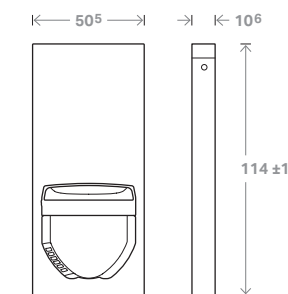

Geberit Monolith 101 cm, gulvstående toalett			
	Front	Endepanel	Veil. pris inkl. mva.
6166122	Hvitt glass	Aluminium børstet	18 300
6166289	Lava glass	Aluminium svart	18 300
6166121	Mint glass	Aluminium børstet	12 704
6166301	Sandgrått glass	Aluminium børstet	18 300
6166334	Svart glass	Aluminium svart	18 300
6166281	Betongstruktur	Aluminium børstet	20 571
6166309	Skifterstruktur	Aluminium svart	20 571
1475775	Silkematt svart glass	Aluminium svart	18 300
1475774	Silkematt hvitt glass	Aluminium hvit	18 300
Geberit Monolith 114 cm, gulvstående toalett			
6166131	Hvitt glass	Aluminium børstet	20 284
6166291	Lava glass	Aluminium svart	20 284
6166302	Sandgrått glass	Aluminium børstet	20 284
6166335	Svart glass	Aluminium svart	20 284
6166282	Betongstruktur	Aluminium børstet	22 716
6166311	Skifterstruktur	Aluminium svart	22 716
1475769	Silkematt svart glass	Aluminium svart	20 284
1475768	Silkematt hvitt glass	Aluminium hvit	20 284
Geberit Monolith 101 cm, vegghengt toalett			
6166116	Hvitt glass	Aluminium børstet	18 300
6166292	Lava glass	Aluminium svart	18 300
6166115	Mint glass	Aluminium børstet	12 704
6166303	Sandgrått glass	Aluminium børstet	18 300
6166336	Svart glass	Aluminium svart	18 300
6166283	Betongstruktur	Aluminium børstet	20 571
6166312	Skifterstruktur	Aluminium svart	20 571
1475773	Silkematt svart glass	Aluminium svart	18 300
1475772	Silkematt hvitt glass	Aluminium hvit	18 300
Geberit Monolith 114 cm, vegghengt toalett			
6166126	Hvitt glass	Aluminium børstet	20 284
6166293	Lava glass	Aluminium svart	20 284
6166304	Sandgrått glass	Aluminium børstet	20 284
6166337	Svart glass	Aluminium svart	20 284
6166284	Betongstruktur	Aluminium børstet	22 716
6166313	Skifterstruktur	Aluminium svart	22 716
1475763	Silkematt svart glass	Aluminium svart	20 284
1475762	Silkematt hvitt glass	Aluminium hvit	20 284