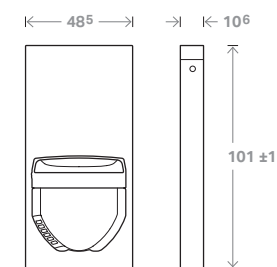

Geberit Monolith 101 cm, gulvstående toalett			
	Front	Endepanel	Veil. pris inkl. mva.
6166122	Hvitt glass	Aluminium børstet	18 300
6166289	Lava glass	Aluminium svart	18 300
6166121	Mint glass	Aluminium børstet	12 704
6166301	Sandgrått glass	Aluminium børstet	18 300
6166334	Svart glass	Aluminium svart	18 300
6166281	Betongstruktur	Aluminium børstet	20 571
6166309	Skifterstruktur	Aluminium svart	20 571
1475775	Silkematt svart glass	Aluminium svart	18 300
1475774	Silkematt hvitt glass	Aluminium hvit	18 300
Geberit Monolith 114 cm, gulvstående toalett			
6166131	Hvitt glass	Aluminium børstet	20 284
6166291	Lava glass	Aluminium svart	20 284
6166302	Sandgrått glass	Aluminium børstet	20 284
6166335	Svart glass	Aluminium svart	20 284
6166282	Betongstruktur	Aluminium børstet	22 716
6166311	Skifterstruktur	Aluminium svart	22 716
1475769	Silkematt svart glass	Aluminium svart	20 284
1475768	Silkematt hvitt glass	Aluminium hvit	20 284
Geberit Monolith 101 cm, vegghengt toalett			
6166116	Hvitt glass	Aluminium børstet	18 300
6166292	Lava glass	Aluminium svart	18 300
6166115	Mint glass	Aluminium børstet	12 704
6166303	Sandgrått glass	Aluminium børstet	18 300
6166336	Svart glass	Aluminium svart	18 300
6166283	Betongstruktur	Aluminium børstet	20 571
6166312	Skifterstruktur	Aluminium svart	20 571
1475773	Silkematt svart glass	Aluminium svart	18 300
1475772	Silkematt hvitt glass	Aluminium hvit	18 300
Geberit Monolith 114 cm, vegghengt toalett			
6166126	Hvitt glass	Aluminium børstet	20 284
6166293	Lava glass	Aluminium svart	20 284
6166304	Sandgrått glass	Aluminium børstet	20 284
6166337	Svart glass	Aluminium svart	20 284
6166284	Betongstruktur	Aluminium børstet	22 716
6166313	Skifterstruktur	Aluminium svart	22 716
1475763	Silkematt svart glass	Aluminium svart	20 284
1475762	Silkematt hvitt glass	Aluminium hvit	20 284