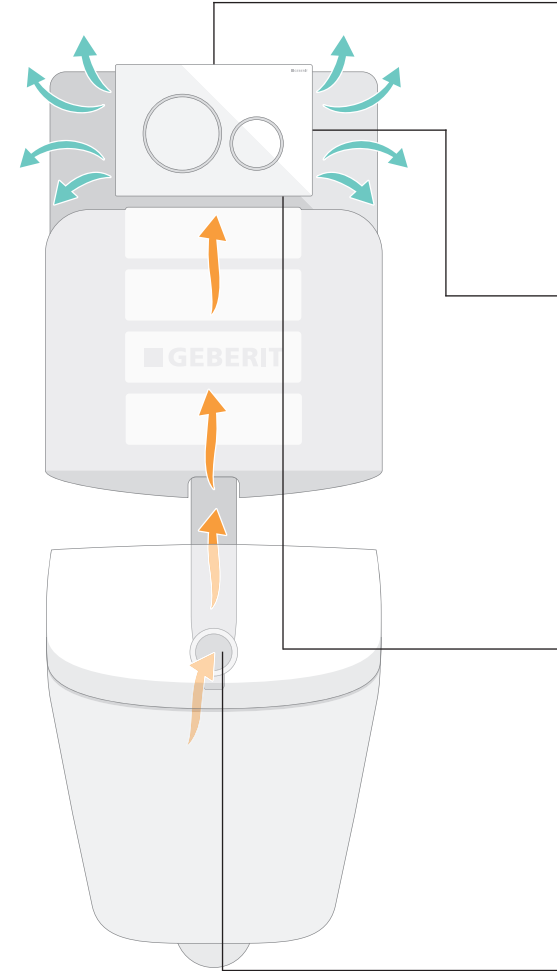

GEBERIT DUOFRESH-INNSATS
FOR DUOFRESH-STICKS

HYGIENISK FRISKHET I UKER

Trekk betjeningsplaten til side, sett inn DuoFresh-Stick-tabletten og trekk platen tilbake. Så enkelt er det å sikre uker med hygienisk friskhet med innsatsen for DuoFresh-Stick-tabletter. Innsatsen passer til de fleste Geberit-betjeningsplater i Sigma-serien, og kan til og med etterinstalleres av en rørlegger. Den plasserer DuoFresh-Stick-tabletten under vannflaten i sisternen. Der oppløses tabletten sakte og sikrer hygiene og renhet ved alle skylt, samt gir en frisk duft.

1. Det blir ikke enklere enn dette: Trekk betjeningsplaten til side.
2. Plasser DuoFresh-Stick-tabletten i innsatsen bak platen.
3. Lukk betjeningsplaten og nyt friskheten ved hvert skylt.

LUKTAVSUG

FRISK LUFT FOR ALLE

Ubehagelig lukt på toalettet hører fortiden til. Det som lenge har vært standard over enhver komfyr på kjøkkenet, får vi nå også på badet. En effektiv måte å kvitte seg med ubehagelig lukt på. Geberit DuoFresh-modulen fjerner den dårlige luften direkte fra toalettskålen, rensen den ved hjelp av et keramisk filter og returnerer den deretter luktfri til rommet. Dette er ekstremt effektivt, da det forhindrer at den ubehagelige lukten sprer seg over hele badet, noe som gjør luftfriskere, åpne vinduer, tente fyrstikker og lignende helt unødvendig. En nærhetssensor slår luktavsugget automatisk på, så snart noen setter seg på toalettet. Luktavsug er derfor også en god idé for gjestetoalettet. Ekstra komfort med LED-orienteringslys og innsats for DuoFresh-Stick-tabletter. Geberit DuoFresh-modulen kan enkelt installeres i enhver Geberit Sigma-sisterne og kan kombineres med nesten alle betjeningsplater i Sigma-serien.

Det keramiske filteret og innsatsen til DuoFresh-Stick-tabletter er lett tilgjengelig bak betjeningsplaten.

Det keramiske filteret renser luften grundig. Den stille viften sender rensede luft tilbake til rommet. Filteret byttes en gang i året.