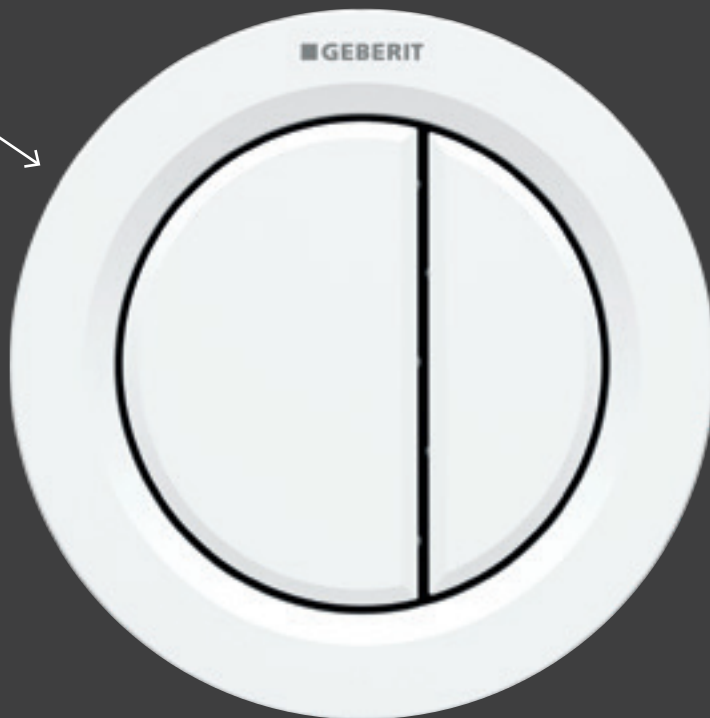

Liten krage for
montering i
møbler

Stor krage for å dekke fliskanter, for
skjult montasje i massive konstruksjoner
og tørrmur-konstruksjoner

matt forkrommet
616 6659

blank forkrommet
616 6658

83%

Vist i faktisk størrelse = 83 % mindre enn en Geberit betjeningsplate Sigma01.

hvit
616 6657

GEBERIT FJERNBETJENING TYPE 10

Moderne klassisk / fjernbetjent skyll. De runde pneumatiske betjeningsknappene med elegant designring har en ren design og er tilgjengelig i en rekke klassiske farger.