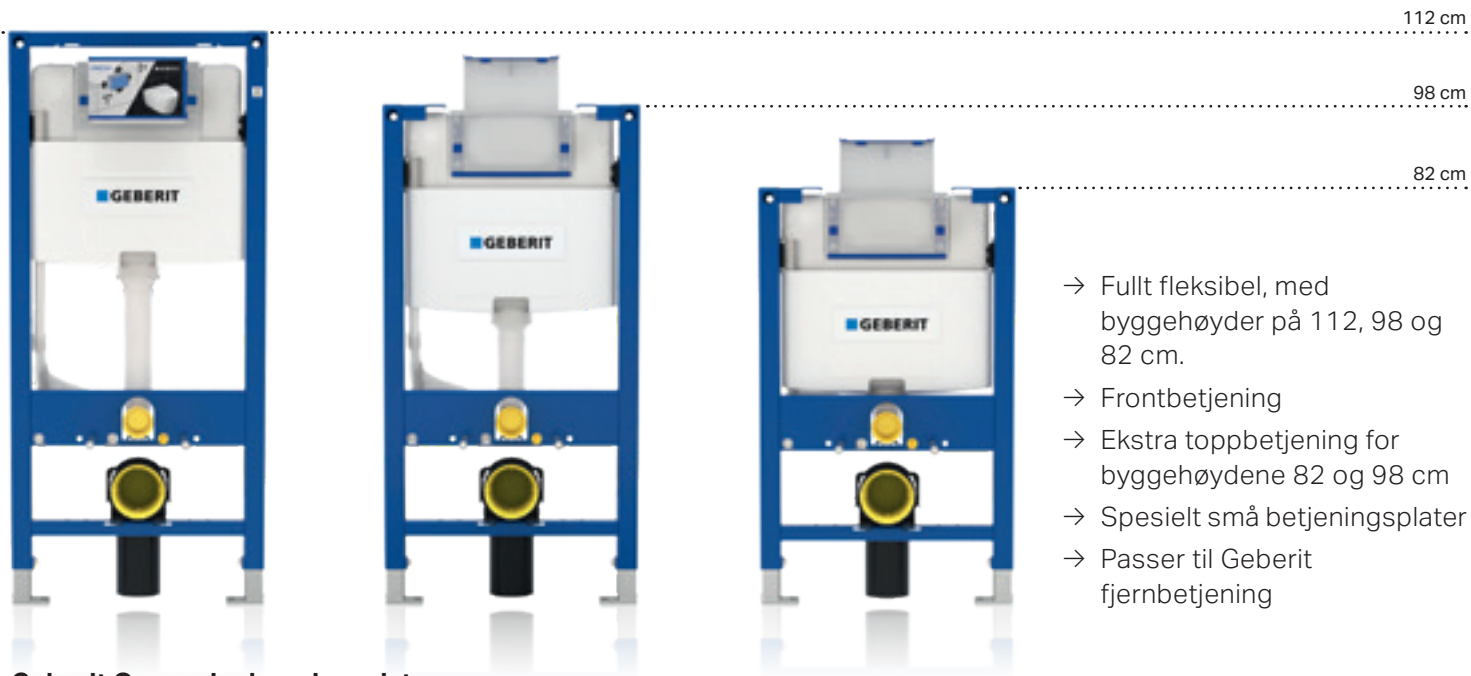

FOR ENHVER INSTALLASJON

Slik at alt passer sammen: Brukt sammen med passende innbyggingsssystemer dekker Geberit betjeningsplater et bredt spekter av installasjoner og komfortfunksjoner. Skyllsystemet Geberit Omega gir stor fleksibilitet og spesielt små betjeningsplater. Begge skyllsystemene gir verktøyfri sluttinstallasjon og garantert tilgjengelige reservedeler i 25 år.

Geberit Sigma innbyggingsystemer

- Byggehøyde 112 cm
- Frontbetjening
- Universell utforming og høydejusterbare modeller tilgjengelig
- Tilgjengelig som hjørneelement
- Luktavsug (resirkulerende luft / avtrekksluft)
- Passer til Geberit fjernbetjening