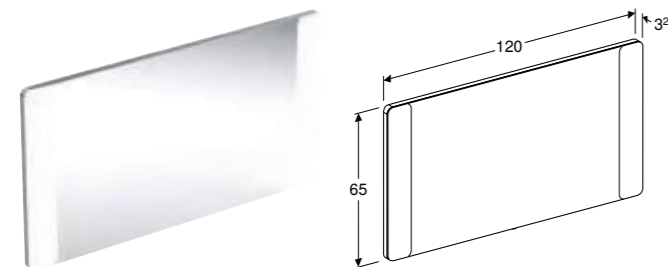

GEBERIT OPTION SQUARE LYSSPEIL BELYSNING PÅ BEGGE SIDER

Egenskaper

Passer til alle baderserier • LED-belysning • Bryter mekanisk

Art. nr.	NRF nr.	Farge / overflate	B [cm]	H [cm]	T [cm]	Lysstrøm [lm]	Lysfarge	NOK/stk. Inkl. mva.
819220000	7032343	Børstet aluminium	120 cm	65 cm	3 cm	2860 lm	4200 K	9190