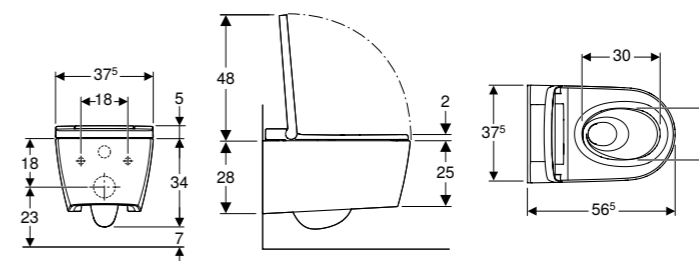

GEBERIT AQUACLEAN SELA DUSJTOALETT VEGGHENGT TOALETT

Egenskaper

Varmtvannsberedning ved hjelp av gjennomstrømningsovn • Analdusjer med WhirlSpray-dusjteknologi • Separat ladydysse i beskyttet hvileposisjon • Justerbar dusjvanntemperatur • Strålestyrke kan justeres i fem trinn • Dusjarm kan posisjoneres i fem trinn • Justerbar pulserende dusjstråle (automatisk bevegelse av dusjarmen forover og bakover) • Automatisk forhånds- og etterrenngjøring av dusjdysen med ferskvann • Avkalkingsprogram • Toalettstål uten spylekant med TurboFlush-spyleteknologi • Brukeridentifikasjon • Toalettsete og toalettlokk med SoftClose • Toalettlokk med SoftOpening • Aktivering av orienteringslyset ved hjelp av lysstyrkesensor • Orienteringslys kan justeres i sju farger • Funksjoner og innstillinger ved hjelp av fjernkontroll • Fire brukerprofiler kan programmeres • Kompatibel med Geberit Home-appen • Vanntilkopling på venstre side skjult bak toalettstålen • Strømtilkopling med fleksibel mantelledning med tre ledere, på høyre side skjult bak toalettstålen • Ekstern vanntilkopling, på venstre side mulig med tilbehør • Ekstern strømtilkopling, mulig med strømtilkobling til høyre • Godkjent iht. (DIN) EN 1717 / (DIN) EN 13077

Art. nr.	NRF nr.	Farge / overflate	NOK/stk. Inkl. mva.
146.221.11.1	6165811	Toalettstål: hvit / KeraTect Designdeksel: hvitt	29995
146.221.21.1	6165812	Toalettstål: hvit / KeraTect Designdeksel: blankforkrommet	30495
146.221.JT.1	N 6167122	Toalettstål: hvitt matt Design cover: white matt	36795

N: Ny, kan leveres fra april 2023