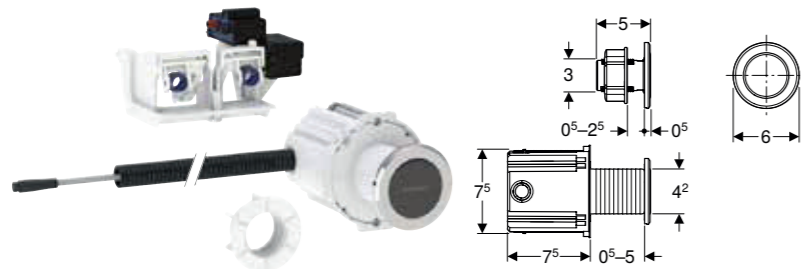

GEBERIT WC-STYRING MED ELEKTRONISK AKTIVERING AV SKYLL, NETTDRIFT, DOBBELTSKYLL, TYPE 10 IR-KNAPP

Egenskaper

Manuell aktivering av skyll, berøringsfri • Berøringsfri aktivering av et enkelt- eller dobbeltskylld ved at hånden føres i nærheten • Utløsning av enkelt- eller dobbeltskylld via betjeningsplate • Kan kombineres med Sigma01 til Sigma60 betjeningsplater eller Geberit dekkplater • Ekstern strømforsyning • Omforming av nettspenningen til lavvoltage 12 V DC • Drift med lavvoltage, ingen nettspenning i sisternen • Med forvekslingssikker pluggforbindelse • Forinnstilt intervallskylld • Justerbar intervallskylld • Innstilling og betjening med mobile enheter via Bluetooth®-grensesnitt • Kompatibelt med Geberit Control-appen • Kan kobles opp til nettverk med ledning ved hjelp av Geberit-gateway via GEBUS-omformer • Kan kobles opp til nettverk trådløst med Geberit-gateway via Bluetooth® • Kompatibel med Geberit Connect • Støysvak løfteanordning • Elektrisk løfteanordning, selvkalibrerende

Art. nr.	NRF nr.	Farge / overflate	Materiale	B [cm]	H [cm]	T [cm]	NOK/stk. Inkl. mva.
115.936.14.6	6166863	mattsvart	Syrefast stål	6 cm	6 cm	0,5 cm	9309

Kan leveres fra april 2023

Kan kombineres med

- Geberit installasjonssett med strømadapter, til WC-betjening med elektronisk aktivering av skyll, 12 V → s. 337
- Geberit sett Power & Connect-boks og strømforsyning for element for vegghengt toalett → s. 338