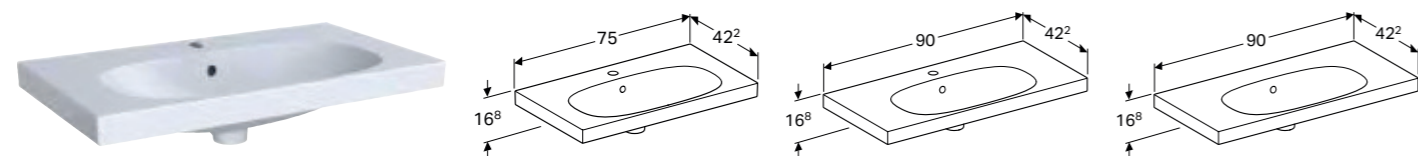

GEBERIT ACANTO SERVANT, KOMPAKT DYBDE, MED AVSETTINGSPLASS

Egenskaper

Kan monteres med servantskap • Kompakt dybde • Med avsetningsplass

Art. nr.	NRF nr.	Farge / overflate	Kranhull	Overløp	Bredde underskap [cm]	H [cm]	T [cm]	NOK/stk. Inkl. mva.
B / Bredde: 75 cm								
500.632.01.2	6159115	Hvit	Midten	Synlig	74 cm	16,8 cm	42,2 cm	5060
500.632.01.8	6159114	Hvit / KeraTect	Midten	Synlig	74 cm	16,8 cm	42,2 cm	5901
B / Bredde: 90 cm								
500.633.01.2	6159376	Hvit	Midten	Synlig	89 cm	16,8 cm	42,2 cm	6929
500.633.01.8	6159375	Hvit / KeraTect	Midten	Synlig	89 cm	16,8 cm	42,2 cm	7769
500.634.01.2	6159374	Hvit	Uten	Synlig	89 cm	16,8 cm	42,2 cm	6929
500.634.01.8	6159373	Hvit / KeraTect	Uten	Synlig	89 cm	16,8 cm	42,2 cm	7769

Kan kombineres med

- Geberit Acanto underskap for servant, med én skuff og én innvendig skuff, kompakt dybde, med vannlås → s. 204