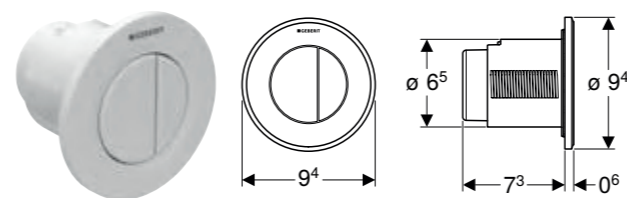

GEBERIT TYPE 01 FJERNBETJENING PNEUMATISK, TIL DOBBELTSKYLL, INNFELT TRYKKNAPP

Egenskaper

Rund design • Kan kombineres med Geberit betjeningsplater for enkeltskylt og skyll-stopp-skylt eller Geberit deksel

Art. nr.	NRF nr.	Farge / overflate	Materiale	NOK/stk. Inkl. mva.
116.042.11.1	6166657	Hvit	Plast	1488
116.042.21.1	6166658	Blankforkrommet	Plast	1835
116.042.JQ.1	N 6166888	Krommatt / Easy-to-clean-belegg	Plast	1896

N: Ny, kan leveres fra april 2023