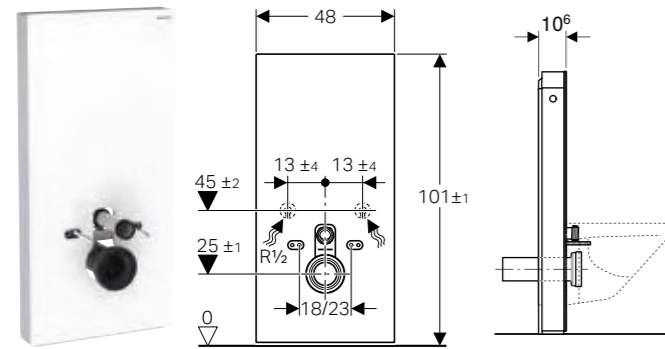

GEBERIT MONOLITH

GEBERIT MONOLITH MODUL FOR VEGGHENGT TOALET, 101 CM, FRONTKLEDNING I GLASS

Egenskaper

Dobbeltskylt • Utligning av byggtoleranser mulig • Høyde kan økes inntil 7 cm • Festehøyde toalettskål 35 ± 1 cm • Sisterne, fullt isolert mot kondens • Endepanel av børstet aluminium • Selvbærende • Justerbar spylemengde • Vanntilkopling nede • Vanntilkopling på siden mulig med tilbehør

Art. nr.	NRF nr.	Farge / overflate	B [cm]	H [cm]	T [cm]	NOK/stk. Inkl. mva.
131.021.JK.5	6166292	Frontpanel: glass lava Endepanel: Aluminium svartkrom	48 cm	101 cm	10,6 cm	16348
131.021.JL.5	6166303	Frontpanel: glass sandgrå Endepanel: Aluminium	48 cm	101 cm	10,6 cm	16348
131.021.SI.5	6166116	Frontpanel: glass hvit Endepanel: Aluminium	48 cm	101 cm	10,6 cm	16348
131.021.SJ.6	6166336	Frontpanel: glass svart Endepanel: Aluminium svartkrom	48 cm	101 cm	10,6 cm	16348
131.021.SL.5	6166115	Frontpanel: glass mint Endepanel: Aluminium	48 cm	101 cm	10,6 cm	11348