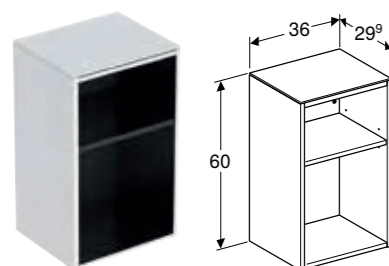

GEBERIT SMYLE SQUARE SIDESKAP ÅPEN

Egenskaper

Sertifisert iht. FSC™ C134279 • Vegghengt • Kan kombineres med halvhøyt skap for å danne et høyskap • Med én flyttbar hylle • Fuktbestandig • Topplate av glass • Leveres ferdigmontert

Art. nr.	NRF nr.	Farge / overflate	B [cm]	H [cm]	T [cm]	NOK/stk. Inkl. mva.
500.358.00.1	7032029	Hvit / Lakkert høyblank	36 cm	60 cm	29,9 cm	3284
500.358.JK.1 *	7032028	Lava / Lakkert matt	36 cm	60 cm	29,9 cm	3284
500.358.JL.1 *	7032031	sand grey / Lakkert høyblank	36 cm	60 cm	29,9 cm	3408
500.358.JR.1	7032032	Nøttetre hickory / Melamin trestruktur	36 cm	60 cm	29,9 cm	3284

* Oppdragsrelatert produksjon

Kan kombineres med

- Geberit Smyle Square halvhøyt skap med én dør → s. 280