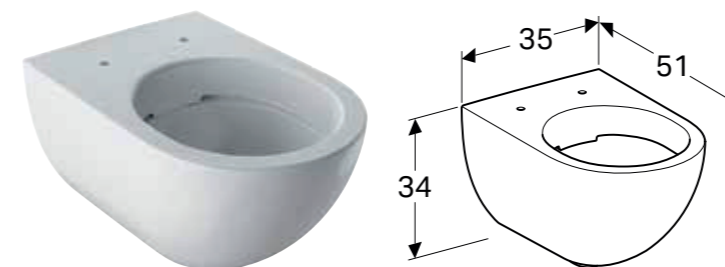

Art. nr.	NRF nr.	Farge / overflate	NOK/stk. Inkl. mva.
H / Høyde: 28,1 cm			
500.658.00.2	7032043	Blankforkrommet	984
H / Høyde: 31,6 cm			
500.657.00.2	7032044	Blankforkrommet	786

GEBERIT ACANTO VEGGHENGT TOALET, SKJULT MONTERING, RIMFREE