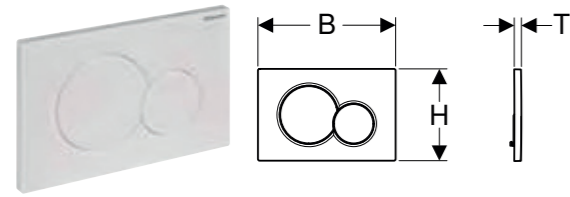

BETJENINGSPLATER OG WC SKYLLESYSTEMER

GEBERIT SIGMA01 BETJENINGSPLATE TIL DOBBELTSKYLL

Egenskaper

Frontbetjening • Lydisolerte trykkstag, verktøyfri rask montering

Art. nr.	NRF nr.	Farge / overflate	Materiale	B [cm]	H [cm]	T [cm]	NOK/stk. Inkl. mva.
115.770.11.5	6166542	Hvit	Plast	24,6 cm	16,4 cm	1,3 cm	921
115.770.21.5	6166543	Blankforkrommet	Plast	24,6 cm	16,4 cm	1,3 cm	1184
115.770.DT.5	6166176	Edelmessing galvanisert	Plast	24,6 cm	16,4 cm	1,3 cm	4734
115.770.DW.5	6166546	Svart	Plast	24,6 cm	16,4 cm	1,3 cm	1769
115.770.JQ.5	6166254	Krommatt / Easy-to-clean-belegg	Plast	24,6 cm	16,4 cm	1,3 cm	1298
115.770.KA.5	6166545	Plate: blankforkrommet Knapper: matt forkrommet	Plast	24,6 cm	16,4 cm	1,3 cm	1184
115.770.LA.5	6166278	Plate: hvit Knapp full spyling: gul Knapp delvis spyling: grønn	Plast	24,6 cm	16,4 cm	1,3 cm	1955
115.770.LB.5	6166279	Plate: hvit Knapp full spyling: blå Knapp delvis spyling: rød	Plast	24,6 cm	16,4 cm	1,3 cm	1955