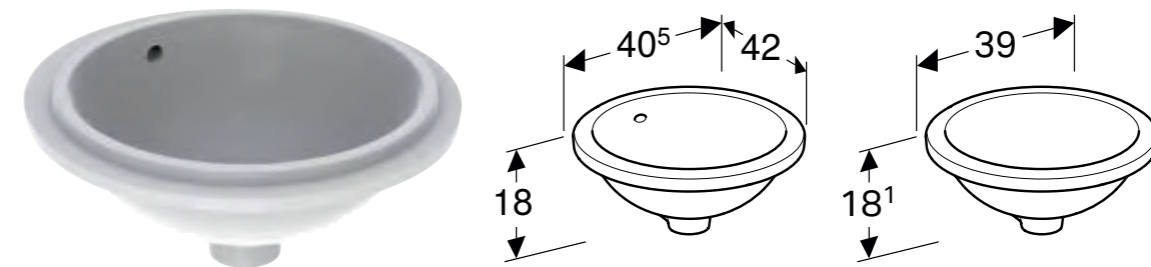

GEBERIT VARIFORM UNDERLIMT SERVANT RUND

Egenskaper

Rund • Enkel montering takket være medfølgende utskjæringsmal

Art. nr.	NRF nr.	Farge / overflate	Kranhull	Overløp	H [cm]	T [cm]	NOK/stk. Inkl. mva.
B / Bredde: 40,5 cm							
500.744.01.2	6159253	Hvit	Uten	Synlig	18 cm	42 cm	1266
500.744.00.2 *	6159154	Hvit / KeraTect	Uten	Synlig	18 cm	42 cm	2034
500.746.01.2 *	6159168	Hvit	Uten	Uten	18 cm	42 cm	1266
500.746.00.2 *	6159152	Hvit / KeraTect	Uten	Uten	18 cm	42 cm	2034

* Oppdragsrelatert produksjon