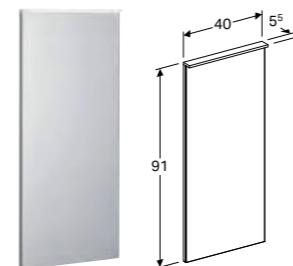

GEBERIT XENO² LYSSPEIL

Egenskaper

LED-belysning • Antidugg funksjon • Touch-sensorbryter • Kan dimmes

Art. nr.	NRF nr.	Farge / overflate	B [cm]	H [cm]	T [cm]	Lysstrøm [lm]	Lysfarge	NOK/stk. Inkl. mva.
500.520.00.1	7032004	Børstet aluminium	40 cm	91 cm	5,5 cm	975 lm	4200 K	8480