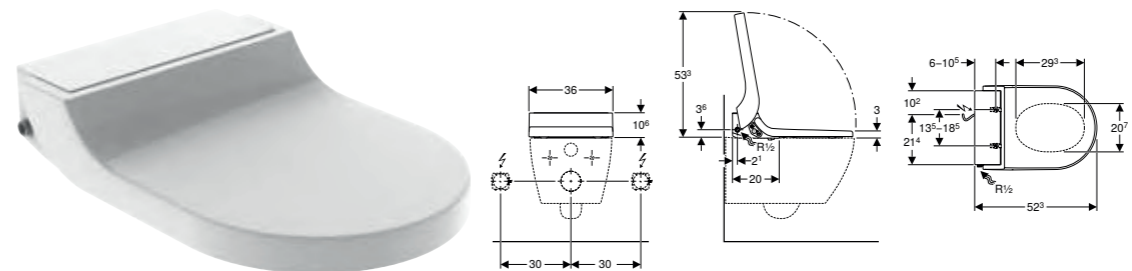

GEBERIT AQUACLEAN TUMA CLASSIC WC TOALETTSETE

Egenskaper

Varmtvannsberedning ved hjelp av gjennomstrømningsovn • Analdusjer med WhirlSpray-dusjteknologi • Dusjarm med dyse for analområde kan trekkes ut • Strålestyrke kan justeres i fem trinn • Oscillerende dusj (automatisk bevegelse av dusjarmer for- og bakover) • Automatisk forhånds- og etterrengjøring av dusjdysen med ferskvann • Avkalkingsprogram • Toalettsete og toalettlokk med SoftClose • Toalettlokk med SoftOpening • Vanntilkopling på venstre side • Strømtilkopling bak, med mulighet for skjult legging mot venstre eller høyre • Strømkabel kan forkortes • Godkjent iht. (DIN) EN 1717 / (DIN) EN 13077 • Kompatibel med Geberit Home-appen • Temperaturen på dusjvannet kan stilles inn med Geberit Home-appen • Gjennomstrømningsvarmeren kan deaktiveres med Geberit Home-appen • Dusjarm som kan posisjoneres i fem trinn med Geberit Home-appen

Art. nr.	NRF nr.	Farge / overflate	NOK/stk. Inkl. mva.
146.071.11.1	6165932	Hvit	11445

Kan kombineres med

- Gulvstående toalett, for Geberit AquaClean Tuma
- Vegghengt toalett for innbyggingsssystemer, for Geberit AquaClean Tuma
- Geberit ONE sett vegghengt toalett, skjult montering, TurboFlush, med toalettsete
- Geberit iCon vegghengt toalett, skjult montering, Rimfree
- Geberit Renova Comfort vegghengt toalett, forhøyet, skjult montering, Rimfree
- Geberit Renova vegghengt toalett, Rimfree
- Geberit Renova vegghengt toalett, delvis lukket form, Rimfree
- Geberit iCon gulvstående toalett, overflatejevn, skjult montering, Rimfree