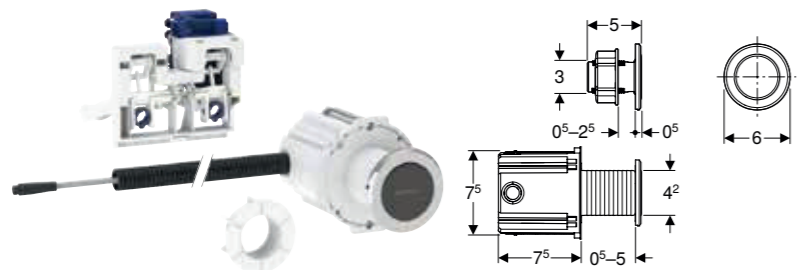

GEBERIT WC-STYRING MED ELEKTRONISK AKTIVERING AV SKYLL, NETTDRIFT, DOBBELTSKYLL, TYPE 10 IR-KNAPP

Egenskaper

Manuell aktivering av skyll, berøringsfri • Berøringsfri aktivering av et enkelt- eller dobbeltskylld ved at hånden føres i nærheten • Dobbelt-skylld som kan utløses via betjeningsplate ovenfra eller foran • Kan kombineres med Omega20 til Omega60 betjeningsplater eller Geberit dekkplater • Ekstern strømforsyning • Omforming av nettspenningen til lavvoltage 12 V DC • Drift med lavvoltage, ingen nettspenning i sisternen • Med forvekslingssikker pluggforbindelse • Forinnstilt intervallskylld • Justerbar intervallskylld • Innstilling og betjening med mobile enheter via Bluetooth®-grensesnitt • Kompatibelt med Geberit Control-appen • Kan kobles opp til nettverk med ledning ved hjelp av Geberit-gateway via GEBUS-omformer • Kan kobles opp til nettverk trådløst med Geberit-gateway via Bluetooth® • Kompatibel med Geberit Connect • Støysvak løfteanordning • Elektrisk løfteanordning, selvkalibrerende

Art. nr.	NRF nr.	Farge / overflate	Materiale	B [cm]	H [cm]	T [cm]	NOK/stk. Inkl. mva.
115.956.14.6	6166865	mattsvart	Syrefast stål	6 cm	6 cm	0,5 cm	10928

Kan leveres fra april 2023

Kan kombineres med

- Geberit installasjonssett med strømadapter, til WC-betjening med elektronisk aktivering av skyll, 12 V → s. 337
- Geberit sett Power & Connect-boks og strømforsyning for element for vegghengt toalett → s. 338