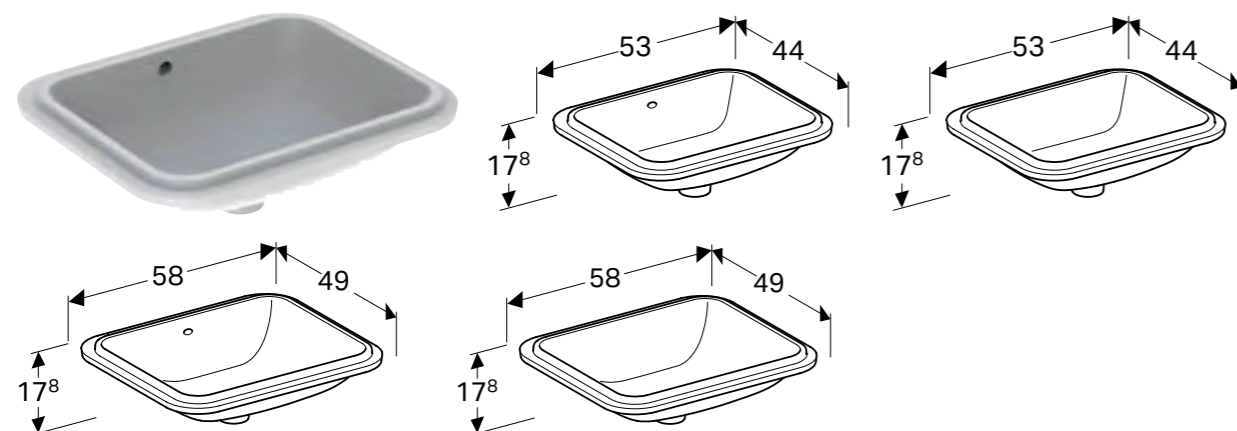

GEBERIT VARIFORM UNDERLIMT SERVANT FIRKANTET

Egenskaper

Rektangulær • Enkel montering takket være medfølgende utskjæringsmal

Art. nr.	NRF nr.	Farge / overflate	Kranhull	Overløp	H [cm]	T [cm]	NOK/stk. Inkl. mva.
B / Bredde: 53 cm							
500.760.01.2	6159283	Hvit	Uten	Synlig	17,8 cm	44 cm	1573
500.760.00.2 *	6159301	Hvit / KeraTect	Uten	Synlig	17,8 cm	44 cm	2340
500.762.01.2 *	6159279	Hvit	Uten	Uten	17,8 cm	44 cm	1573
500.762.00.2 *	6159294	Hvit / KeraTect	Uten	Uten	17,8 cm	44 cm	2340
B / Bredde: 58 cm							
500.764.01.2	6159284	Hvit	Uten	Synlig	17,8 cm	49 cm	1651
500.764.00.2 *	6159303	Hvit / KeraTect	Uten	Synlig	17,8 cm	49 cm	2416
500.766.01.2 *	6159281	Hvit	Uten	Uten	17,8 cm	49 cm	1651
500.766.00.2 *	6159296	Hvit / KeraTect	Uten	Uten	17,8 cm	49 cm	2416

* Oppdragsrelatert produksjon