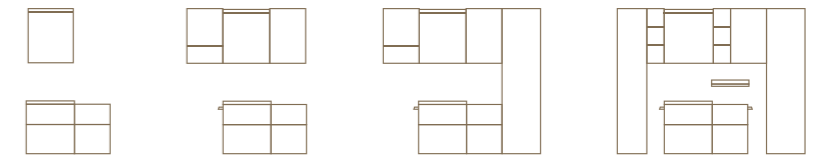

↑
KOMBINASJONSMULIGHETER MED GEBERIT OPTION PLUS SPEIL

De lyssatte speilene og speilskapene Geberit Option Plus harmonerer perfekt med Geberit iCon-baderomsserien. Det finnes flere alternativer for å lyse opp servantområdet og forbedre opplevelsen med ekstra komfortfunksjoner og ekstra lagringsplass. Mer informasjon finner du fra side 220.

SLIMRIM
Servanter i SlimRim-design
med en kanthøyde på kun 1,5 cm*.

SLIM
Servanter i LightRim design
med en kanthøyde på 5,5 cm.

STANDARD
Standard servant
med en kanthøyde på 9 cm.