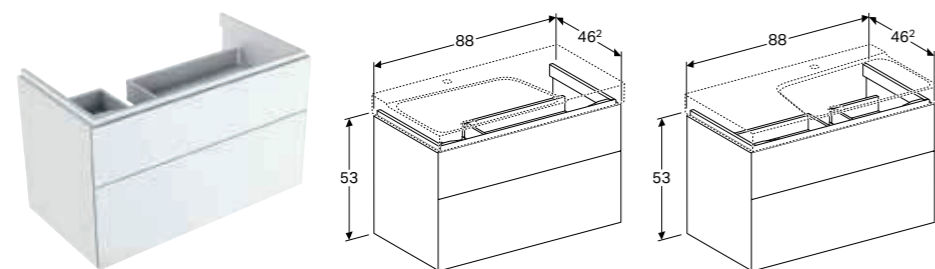

GEBERIT XENO² UNDERSKAP TIL SERVANT MED AVSETTINGSPLASS, MED TO SKUFFER

Egenskaper

Sertifisert iht. FSC™ C134279 • Vegghengt • Med to skuffer • Åpne med push open-mekanisme • Med avsettingsplass • Skuff med antisklimatte • Skuff med LED-lys • Fuktbestandig • Leveres ferdigmontert

Art. nr.	NRF nr.	Farge / overflate	Bredde servant [cm]	B [cm]	H [cm]	T [cm]	Lysstrøm [lm]	Lysfarge	NOK/stk. Inkl. mva.
Vannlåsutstnitt: Høyre									
500.516.01.1	7032321	Hvit / Lakkert høyblank	90 cm	88 cm	53 cm	46,2 cm	450 lm	3000 K	13126
500.516.00.1 *	7032322	Gråbeige / Lakkert matt	90 cm	88 cm	53 cm	46,2 cm	450 lm	3000 K	13621
500.516.43.1	7032324	Sculturagrå / Melamin trestruktur	90 cm	88 cm	53 cm	46,2 cm	450 lm	3000 K	12059
Vannlåsutstnitt: Venstre									
500.515.01.1	7032318	Hvit / Lakkert høyblank	90 cm	88 cm	53 cm	46,2 cm	450 lm	3000 K	13621
500.515.00.1 *	7032319	Gråbeige / Lakkert matt	90 cm	88 cm	53 cm	46,2 cm	450 lm	3000 K	13621
500.515.43.1	7032323	Sculturagrå / Melamin trestruktur	90 cm	88 cm	53 cm	46,2 cm	450 lm	3000 K	12059

* Oppdragsrelatert produksjon

Kan kombineres med

- Geberit Xenos² servant med avsettingsplass → s. 185
- Geberit Xenos² lysspeil med direkte og indirekte belysning → s. 192