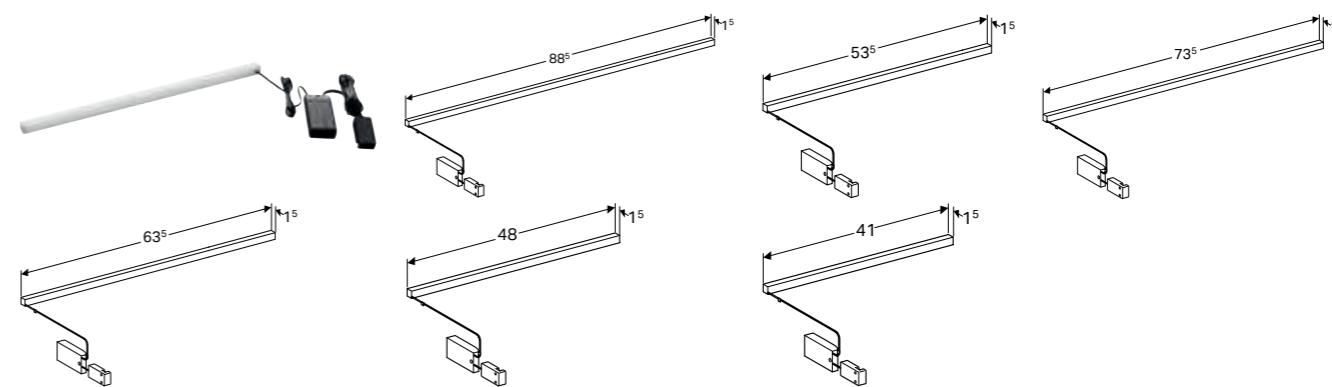

GEBERIT LYSLIST FOR SKUFF

Art. nr.	NRF nr.	L [cm]	Lysstrøm [lm]	Lysfarge	NOK/stk. Inkl. mva.
501410000	7032035	41 cm	392 lm	4000 K	784
501480000	7032036	48 cm	448 lm	4000 K	855
501535000	7032039	53,5 cm	504 lm	4000 K	921
501635000	7032037	63,5 cm	616 lm	4000 K	998
501735000	7032038	73,5 cm	728 lm	4000 K	1069
501885000	7032041	88,5 cm	898 lm	4000 K	1206