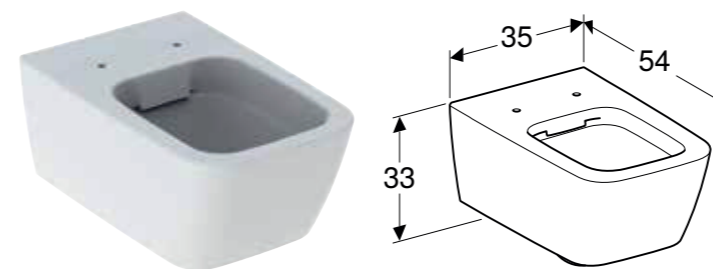

GEBERIT ICON SQUARE VEGGHENGT TOALETT, SKJULT MONTERING, RIMFREE

Egenskaper

Vegghengt • Rimfree • Enkelt feste med Geberit veggfeste EFF3 for toalett • Spylar med 4,5 l • Skjult montering • Skjult feste

Art. nr.	NRF nr.	Farge / overflate	B [cm]	H [cm]	T [cm]	NOK/stk. Inkl. mva.
201950000	6123014	Hvit	35 cm	33 cm	54 cm	4766
201950600	6123015	Hvit / KeraTect	35 cm	33 cm	54 cm	5580

Kan kombineres med

- Geberit iCon Square toalettsete → s. 254