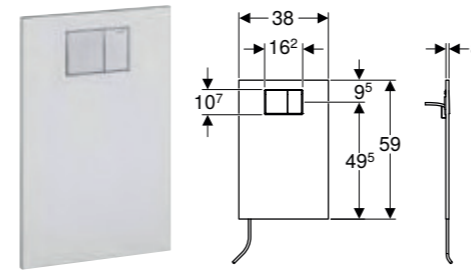

DESIGNPLATE FOR GEBERIT AQUACLEAN TOALETSETE

Egenskaper

Tilbehørssett kan monteres og demonteres uten skade på flisoverflaten • Deksel med integriert betjening for dobbeltskyl • Overflatejevn betjening • Betjeningsplate matt forkrommet • Skjult ført vanntilkopling i dekselet

Art. nr.	NRF nr.	Farge / overflate	Materiale	NOK/stk. Inkl. mva.
115.322.11.1	6165804	Alpehvit	Høytrykkslaminatplate	4264
115.324.SI.1		Hvit / Glass	Høytrykkslaminatplate / glass	9794
115.324.SJ.1		Svart / Glass	Høytrykkslaminatplate / glass	9794