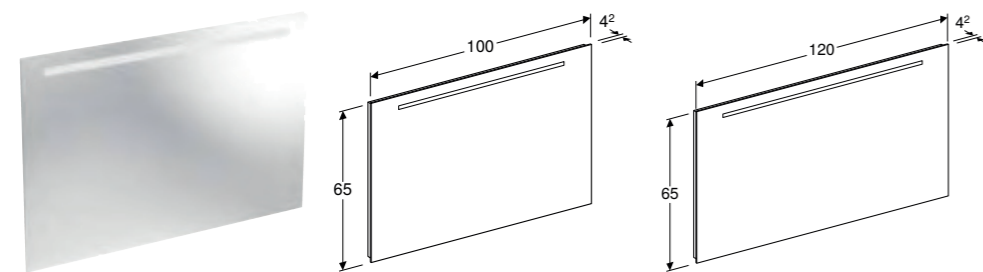

GEBERIT OPTION BASIC LYSSPEIL BELYSNING OPPE

Egenskaper

Passer til alle bademosserier • LED-belysning • Bryter mekanisk

Art. nr.	NRF nr.	Farge / overflate	B [cm]	H [cm]	T [cm]	Lysstrøm [lm]	Lysfarge	NOK/stk. Inkl. mva.
500.584.00.1	7032082	Hvit	100 cm	65 cm	4,2 cm	1600 lm	4200 K	5818
500.585.00.1	7032083	Hvit	120 cm	65 cm	4,2 cm	1600 lm	4200 K	6013

IF: I ferd med å utløpe fra desember 2023