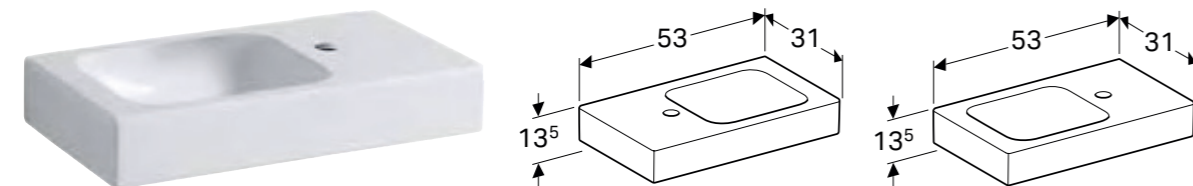

GEBERIT ICON SERVANT MED AVSETTINGSPLASS

Egenskaper

Kan monteres med servantskap • Asymmetrisk • Med avsettingsplass

Art. nr.	NRF nr.	Farge / overflate	Kranhull	Overløp	Oppbevaringsområde	H [cm]	T [cm]	NOK/stk. Inkl. mva.
B / Bredde: 53 cm								
124053000	6057784	Hvit	Høyre	Uten	Høyre	13,5 cm	31 cm	2853
124053600	6057785	Hvit / KeraTect	Høyre	Uten	Høyre	13,5 cm	31 cm	3701
124153000	6057803	Hvit	Venstre	Uten	Venstre	13,5 cm	31 cm	2853
124153600	6057804	Hvit / KeraTect	Venstre	Uten	Venstre	13,5 cm	31 cm	3701

Kan kombineres med

- Geberit iCon underskap til servant, med én skuff → s. 230