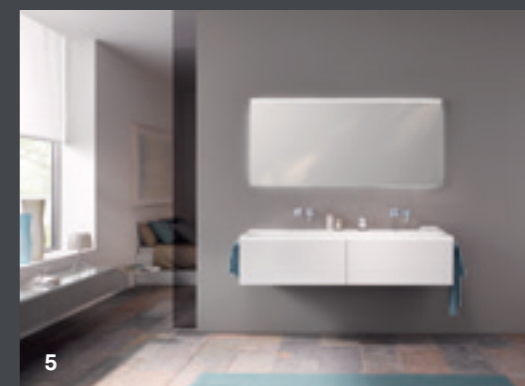

3

4

2

5

1 En elegant servant for to, med en diskret lyslist mellom servanten og servantskapet. **2** Servantskapene kan også kombineres med de funksjonelle håndklestengene fra Geberits tilbehørsserie. **3** Smidig Push Open funksjon sørger for enkel åpning og lukking av skuffene. **4** Lyslisten lyser også opp skuffene under servanten, som kan organiseres på flere forskjellige måter. **5** En innbydende og romslig avsettingsplass med veggmonterte blandebatterier og et matchende speil med lys.