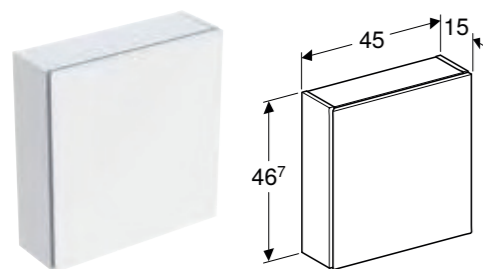

GEBERIT ICON KVADRATISK OVERSKAP, MED ÉN DØR

Egenskaper

Sertifisert iht. FSC™ C134279 • Vegghengt • Med én dør • Dør med dempingsmekanisme • Håndtak og Push Open-skiner til åpning • Glas-sinnleggsbunn kan forskyves • Vendbar dør på venstre eller høyre side • Fuktbestandig • Leveres ferdigmontert

Art. nr.	NRF nr.	Farge / overflate	H [cm]	T [cm]	NOK/stk. Inkl. mva.
B / Bredde: 45 cm					
502.319.01.1	7039546	Hvit / Lakkert høyblank	46,7 cm	15 cm	4320
502.319.01.3 *	7039547	Hvit / Lakkert matt	46,7 cm	15 cm	4320
502.319.JH.1	7039548	Eik / Melamin trestruktur	46,7 cm	15 cm	4320
502.319.JK.1	7039549	Lava / Lakkert matt	46,7 cm	15 cm	4320
502.319.JL.1 *	7039551	sand grey / Lakkert høyblank	46,7 cm	15 cm	4320
502.319.JR.1 *	7039552	Nøttetre hickory / Melamin trestruktur	46,7 cm	15 cm	4320

* Oppdragsrelatert produksjon

Kan kombineres med

- Geberit VariForm underskap for toppmontert servant, med én skuff, avsetningsplass og vannlås
- Geberit VariForm underskap for toppmontert servant, med to skuffer, avsetningsplass og vannlås
- Geberit VariForm underskap for toppmontert servant, med tre skuffer, avsetningsplass og vannlås