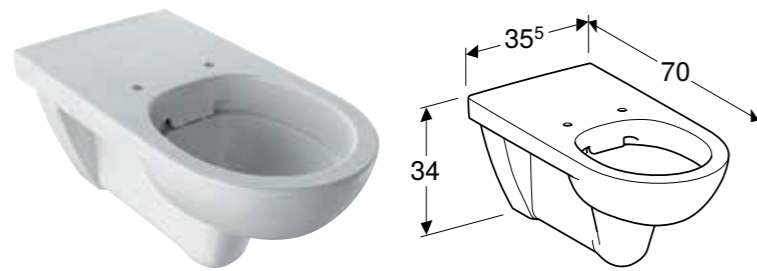

GEBERIT RENOVA COMFORT VEGGHENGT TOALET, FORLENGET FRAMSPRING, RIMFREE

Egenskaper

Vegghengt • Rimfree • Universell utforming • Spylar med 4,5 l • Dybde inntil

Art. nr.	NRF nr.	Farge / overflate	B [cm]	H [cm]	T [cm]	NOK/stk. Inkl. mva.
208570000	6122681	Hvit	35,5 cm	34 cm	70 cm	4835
208570600	6122682	Hvit / KeraTect	35,5 cm	34 cm	70 cm	5579

Kan kombineres med

- Geberit Renova Comfort toalettsete universell utforming, antibakterielt, festing ovenfra → s. 293
- Geberit Renova Comfort toalettsete universell utformet, feste ovenfra → s. 294
- Geberit Renova Comfort toalettsete, universell utforming, antibakteriell, festing nedenfra → s. 293
- Geberit Renova Comfort toalettsete universell utforming, antibakterielt, festing ovenfra
- Geberit Renova Comfort setering universell utformet, feste nedenfra
- Geberit Renova Comfort setering til toalett universell utformet, feste ovenfra
- Geberit Renova Comfort toalettsete, universell utforming, antibakteriell, festing nedenfra