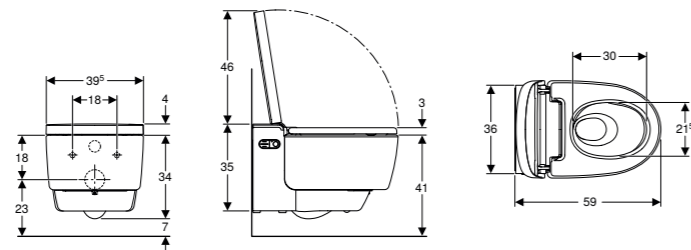

GEBERIT AQUACLEAN

GEBERIT AQUACLEAN MERA COMFORT DUSJTOALETT VEGGHENGT TOALETT

Egenskaper

Hybrid varmtvannssystem med gjennomstrømningsvarmer og varmtvannsbereder • Analdusj med WhirlSpray-dusjteknologi med dobbeltdyse • Separat ladydysse i beskyttet hvileposisjon • Justerbar dusjvanntemperatur • Strålestyrke kan justeres i fem trinn • Dusjarm kan posisjoneres i fem trinn • Justerbar pulserende dusjstråle (automatisk bevegelse av dusjarmen forover og bakover) • Automatisk forhånds- og etterrenngjøring av dusjdysen med ferskvann • Avkalkingsprogram • Toalettstål uten spylekant med TurboFlush-spyleteknologi • Toalett med spesialglasur KeraTect • Brukeridentifikasjon • Luktavsug med keramikkfilter kan aktiveres • Luktavsug med etterløpsfunksjon • Tørker kan koples inn • Justerbar tørkerluftstyrke i 5 trinn • Tørkerarm kan trekkes ut • Justerbar tørkertemperatur • Toalettsete med setevarme som varmes opp raskt • Temperaturen til setevarmen kan justeres • Toalettsete og toalettlokk med SoftClose • Toalettlokk med SoftOpening • Berøringsfri åpning og lukking av toalettlokket • Aktivering av orienteringslyset ved tilnærming • Orienteringslys kan justeres i sju farger • Funksjoner og innstillinger ved hjelp av fjernkontroll • Fire brukerprofiler kan programmeres • Kompatibel med Geberit Home-appen • Vanntilkopling på venstre side skjult bak toalettstålen • Strømtilkopling med fleksibel mantelledning med tre ledere, på høyre side skjult bak toalettstålen • Ekstern vanntilkopling, på venstre side mulig med tilbehør • Ekstern strømtilkopling, mulig med strømtilkobling til høyre • Lydisolering formontert • Godkjent iht. (DIN) EN 1717 / (DIN) EN 13077

Art. nr.	NRF nr.	Farge / overflate	NOK/stk. Inkl. mva.
146.211.11.1	6166081	Toalettstål: hvit / KeraTect Designdeksel: hvitt	51995
146.211.21.1	6166082	Toalettstål: hvit / KeraTect Designdeksel: blankforkrommet	52495