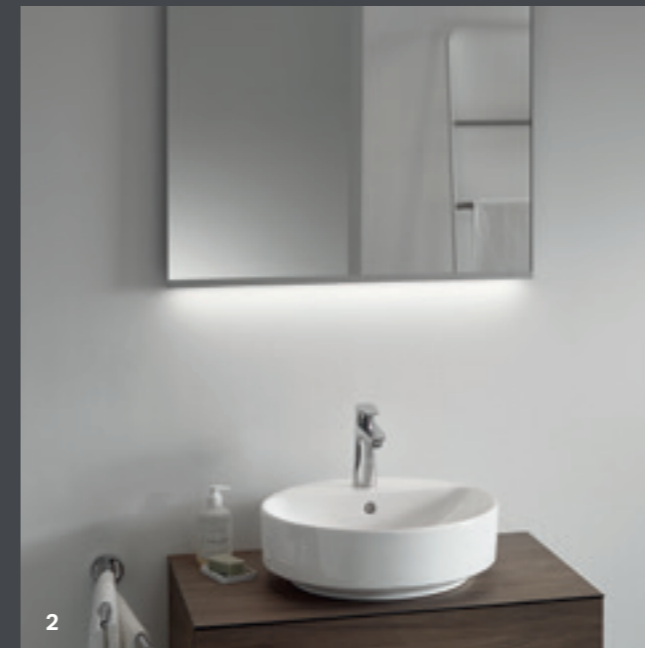

Skjult gulvmontering

Avstand til gulv

Komfortabel setehøyde

Behagelig bredde

Myk lukking

Skyllevolum

SPEIL OG SPEILSKAP

Speil og speilskap med lys blir raskt selve fokuspunktet på badet. Option-serien byr på en rekke løsninger for å skape den perfekte belysningen til baderomsrutinen din – og god stemning til badet.

NYHET

1

GEBERIT OPTION SPEIL

LYSENDE EKSEMPLER PÅ FLOTTE BADEROMSINTERIØR

Speil fra Geberit gir deg lys der du har behov for det og samtidig en lyssetting som skaper god atmosfære. Særlig behagelig er lyskonseptet til det nye Option Plus-speilet. Det gir perfekt belysning av tak, ansikt og servantområde. Lyset kan dimmes ved hjelp av sensorer. En antiduggfunksjon kan aktiveres hvis ønskelig. Option Plus speil fås i mange størrelser, fra 40 til 120 cm bredde

2

3

1 Geberit Option Round-modellene øker designmulighetene på badet. **2** Lys på undersiden gir god belysning av servantområdet. **3.** Integreerte lyslister for perfekt belysning ved sminking, hårstyling eller barbering.

GEBERIT OPTION PLUS SPEILSKAP

1 Innvendig strømuttak med USB-tilkobling til å lade mobilen. 2 Heldekkende LED-plate gir myk stemningsbelysning. 3 God plass til sminke. 4 Praktisk innvendig forstørrelsesspeil og magnetisk holder. 5 Option og Option Plus er det perfekte tilbehøret til Geberit sanitærporselen og baderomsmøbler.