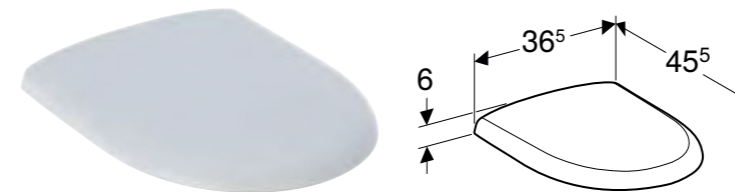

GEBERIT SMYLE TOALETSETE

Egenskaper

Toalettlokk overlappende

Art. nr.	Farge / overflate	SoftClose	NOK/stk. Inkl. mva.
500.232.01.1	Hvit / Blank	Ja