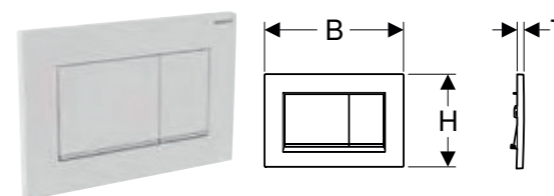

GEBERIT SIGMA30 BETJENINGSPLATE TIL DOBBELTSKYLL

Egenskaper

Frontbetjening • Lydisolerte trykkstag, verktøyfri rask montering

Art. nr.	NRF nr.	Farge / overflate	Materiale	B [cm]	H [cm]	T [cm]	NOK/stk. Inkl. mva.
115.883.01.1	6166259	Plate og knapper: hvit matt lakkert, easy-to-clean-belegg Designstriper: hvit	Plast	24,6 cm	16,4 cm	1,2 cm	2998
115.883.11.1	6166261	Plate og knapper: hvit Designstriper: hvit matt	Plast	24,6 cm	16,4 cm	1,2 cm	1943
115.883.14.1	6166601	Plate og knapper: svart matt lakkert, easy-to-clean-belegg Designstriper: blankforkrommet	Plast	24,6 cm	16,4 cm	1,2 cm	2698
115.883.16.1	6166262	Plate og knapper: svart matt lakkert, easy-to-clean-belegg Designstriper: svart	Plast	24,6 cm	16,4 cm	1,2 cm	2998
115.883.DW.1	6166263	Plate og knapper: svart Designstriper: svart matt	Plast	24,6 cm	16,4 cm	1,2 cm	2276
115.883.JQ.1	6166602	Plate og knapper: matt krom lakkert, easy-to-clean-belegg Designstriper: blankforkrommet	Plast	24,6 cm	16,4 cm	1,2 cm	2938
115.883.JT.1	6166599	Plate og knapper: hvit matt lakkert, easy-to-clean-belegg Designstriper: blankforkrommet	Plast	24,6 cm	16,4 cm	1,2 cm	2698
115.883.KH.1	6166736	Plate og knapper: blankforkrommet Designstriper: matt forkrommet	Plast	24,6 cm	16,4 cm	1,2 cm	2088
115.883.KJ.1	6166737	Plate og knapper: hvit Designstriper: blankforkrommet	Plast	24,6 cm	16,4 cm	1,2 cm	1543
115.883.KK.1	6166738	Plate og knapper: hvit Designstriper: forgyllet	Plast	24,6 cm	16,4 cm	1,2 cm	1860
115.883.KM.1	6166741	Plate og knapper: svart Designstriper: blankforkrommet	Plast	24,6 cm	16,4 cm	1,2 cm	1860