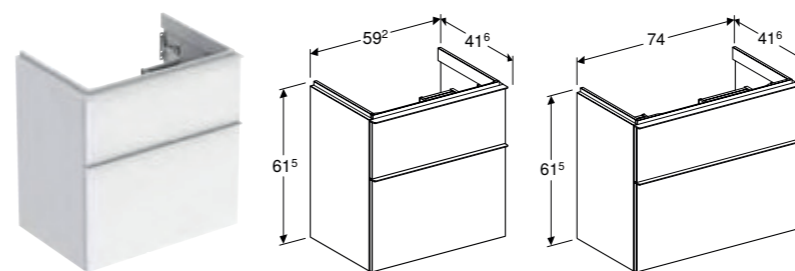

* Oppdragsrelatert produksjon

Kan kombineres med

- Geberit Option Plus Square lysspeil med direkte og indirekte belysning → s. 299
- Geberit Option Oval lysspeil med indirekte belysning → s. 300
- Geberit Option Round lysspeil med direkte og indirekte belysning → s. 300
- Geberit iCon servant → s. 219
- Geberit iCon Light servant → s. 220
- Geberit iCon Light servant med avsetningsplass → s. 221
- Geberit iCon møbelservant
- Geberit iCon sideskap med to skuffer → s. 240
- Geberit Option Plus lysspeil med direkte og indirekte belysning
- Geberit Option Plus speilskap med belysning og to dører → s. 302
- Geberit Option Plus speilskap med belysning og tre dører → s. 303

GEBERIT ICON UNDERSKAP TIL SERVANT, MED TO SKUFFER, KOMPAKT DYBDE

Egenskaper

Sertifisert iht. FSC™ C134279 • Vegghengt • Med to skuffer • Åpnes ved hjelp av håndtak • Utskiftbart håndtak • Selvlukkende skuff • Skuff uten utsparring for vannlås • Kompakt dybde • Fuktbestandig • Leveres ferdigmontert

Art. nr.	NRF nr.	Farge / overflate	B [cm]	H [cm]	T [cm]	NOK/stk. Inkl. mva.
Bredde servant: 60 cm						
502.307.01.1	7039803	Skrog og front: hvit høyglans Håndtak: hvitt / pulverbelagt matt	59,2 cm	61,5 cm	41,6 cm	9216
502.307.01.2	7039804	Skrog og front: hvit høyglans Håndtak: blankforkrommet	59,2 cm	61,5 cm	41,6 cm	9216
502.307.01.3 *	7039805	Skrog og front: hvit / lakkert matt Håndtak: hvitt / pulverbelagt matt	59,2 cm	61,5 cm	41,6 cm	8881
502.307.JH.1	7039806	Skrog og front: eik / melamin trestruktur Håndtak: lava / pulverbelagt matt	59,2 cm	61,5 cm	41,6 cm	9216
502.307.JK.1	7039807	Skrog og front: lava, matt lakkert Håndtak: lava / pulverbelagt matt	59,2 cm	61,5 cm	41,6 cm	9216
502.307.JL.1 *	7039808	Skrog og front: sandgrå / lakkert høyglans Håndtak: sandgrå / pulverbelagt matt	59,2 cm	61,5 cm	41,6 cm	9216
502.307.JR.1 *	7039809	Skrog og front: valnøtt hickory / melamin trestruktur Håndtak: lava / pulverbelagt matt	59,2 cm	61,5 cm	41,6 cm	9216
Bredde servant: 75 cm						
502.308.01.1	7039811	Skrog og front: hvit høyglans Håndtak: hvitt / pulverbelagt matt	74 cm	61,5 cm	41,6 cm	10358
502.308.01.2	7039812	Skrog og front: hvit høyglans Håndtak: blankforkrommet	74 cm	61,5 cm	41,6 cm	10358
502.308.01.3 *	7039813	Skrog og front: hvit / lakkert matt Håndtak: hvitt / pulverbelagt matt	74 cm	61,5 cm	41,6 cm	10358
502.308.JH.1	7039814	Skrog og front: eik / melamin trestruktur Håndtak: lava / pulverbelagt matt	74 cm	61,5 cm	41,6 cm	10358
502.308.JK.1	7039815	Skrog og front: lava, matt lakkert Håndtak: lava / pulverbelagt matt	74 cm	61,5 cm	41,6 cm	10358
502.308.JL.1 *	7039816	Skrog og front: sandgrå / lakkert høyglans Håndtak: sandgrå / pulverbelagt matt	74 cm	61,5 cm	41,6 cm	10358
502.308.JR.1 *	7039817	Skrog og front: valnøtt hickory / melamin trestruktur Håndtak: lava / pulverbelagt matt	74 cm	61,5 cm	41,6 cm	10358

* Oppdragsrelatert produksjon

Kan kombineres med

- Geberit Option Plus Square lysspeil med direkte og indirekte belysning → s. 299
- Geberit Option Oval lysspeil med indirekte belysning → s. 300
- Geberit Option Round lysspeil med direkte og indirekte belysning → s. 300
- Geberit iCon Light servant, kompakt dybde → s. 222
- Geberit Option Plus lysspeil med direkte og indirekte belysning
- Geberit Option Plus speilskap med belysning og to dører → s. 302