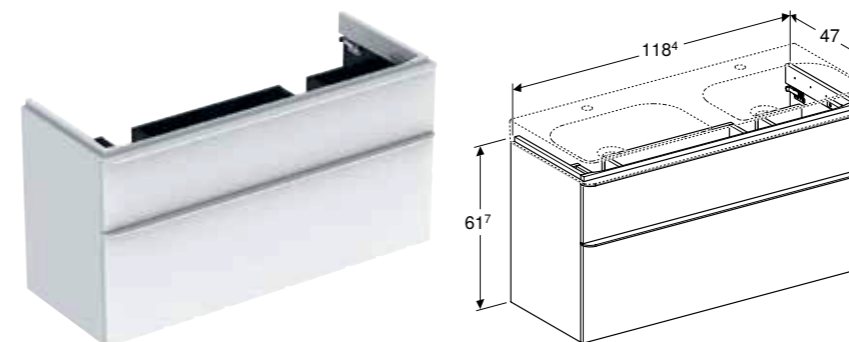

GEBERIT SMYLE SQUARE UNDERSKAP FOR DOBBELSERVANT, MED TO SKUFFER

Egenskaper

Sertifisert iht. FSC™ C134279 • Vegghengt • Med to skuffer • Åpnes ved hjelp av håndtak • Selvlukkende skuff • Fuktbestandig • Skufferamme av metall • Leveres ferdigmontert

Art. nr.	NRF nr.	Farge / overflate	B [cm]	H [cm]	T [cm]	NOK/stk. Inkl. mva.
Bredde servant: 120 cm						
500.356.00.1	7032263	Skrog og front: hvit høyglans Håndtak: hvitt / pulverbelagt matt	118,4 cm	61,7 cm	47 cm	13550
500.356.JK.1 *	7032262	Skrog og front: lava, matt lakkert Håndtak: lava / pulverbelagt matt	118,4 cm	61,7 cm	47 cm	13550
500.356.JL.1 *	7032264	Skrog og front: sandgrå / lakkert høyglans Håndtak: sandgrå / pulverbelagt matt	118,4 cm	61,7 cm	47 cm	13550
500.356.JR.1	7032265	Skrog og front: valnøtt hickory / melamin trestruktur Håndtak: lava / pulverbelagt matt	118,4 cm	61,7 cm	47 cm	13550

* Oppdragsrelatert produksjon

Kan kombineres med

- Geberit Smyle Square dobbelservant → s. 275
- Geberit Smyle Square sideskap med to skuffer → s. 282
- Geberit Option Square lysspeil belysning på begge sider → s. 298
- Geberit Option speilskap med belysning og tre dører → s. 302