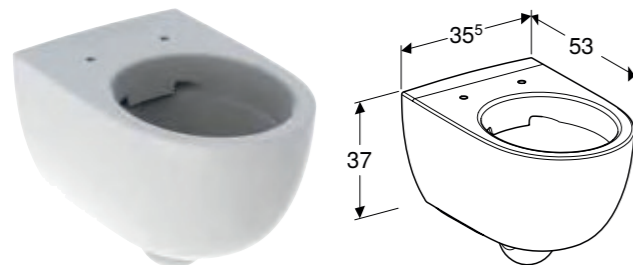

GEBERIT RENOVA COMFORT VEGGHENGT TOALET, FORHØYET, SKJULT MONTERING, RIMFREE

Egenskaper

Vegghengt • Rimfree • Enkelt feste med Geberit veggfeste EFF3 for toalett • Skjult montering • Forhøyet keramikkoverkant 46 cm ved standard festehøyde

Art. nr.	NRF nr.	Farge / overflate	B [cm]	H [cm]	T [cm]	NOK/stk. Inkl. mva.
500.694.01.1	6122937	Hvit	35,5 cm	37 cm	53 cm	6040
500.694.01.8	6122938	Hvit / KeraTect	35,5 cm	37 cm	53 cm	6795

Kan kombineres med

- Geberit Renova Comfort toalettsete universell utforming, antibakterielt, festing ovenfra → s. 293
- Geberit Renova Comfort toalettsete universell utformet, feste ovenfra → s. 294
- Geberit Renova toalettsete, festing ovenfra
- Geberit Renova Comfort toalettsete universell utforming, antibakterielt, festing ovenfra
- Geberit Renova Comfort setering til toalett universell utformet, feste ovenfra
- Geberit AquaClean Tuma Comfort toalettsete
- Geberit AquaClean Tuma Classic WC toalettsete