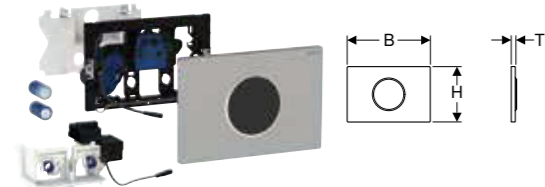

GEBERIT WC-SKYLLESYSTEM MED ELEKTRONISK AKTIVERING AV SKYLL, BATTERIDRIFT, DOBBELTSKYLL, SIGMA10 BETJENINGSPLATE AUTOMATISK/BERØRINGSFRI

Egenskaper

Manuell aktivering av skyll, berøringsfri • Automatisk aktivisering av skyll • Berøringsfri aktivering av et enkelt- eller dobbeltskylt ved at hånden føres i nærheten • Aktivering av skyll mulig med ekstern knapp • Batteridrevet • Batterier i lukket batterirom i sisternen • Med forvekslingssikker pluggforbindelse • Infrarød brukerregistrering med bakgrunn • Selvjusterende infrarød sensor • Sikker IR-avstandsregistrering • Forinnstilt intervallskylt • Justerbar intervallskylt • Justerbar forskyll • Justerbar minste oppholdstid • Innstilling og betjening med mobile enheter via Bluetooth®-grensesnitt • Kompatibelt med Geberit Control-appen • Kan kobles opp til nettverk trådløst med Geberit-gateway via Bluetooth® • Kompatibel med Geberit Connect • Kompatibel med Geberit Service-Handy • Spyleutløser kan deaktiveres • Støysvak løfteanordning • Elektrisk løfteanordning, selvkalibrerende • Lett å vedlikeholde og rengjøre

Art. nr.	NRF nr.	Farge / overflate	Materiale	B [cm]	H [cm]	T [cm]	NOK/stk. Inkl. mva.
115.908.16.6	6166857	Plate: black matt-coated, easy-to-clean-coated Designring: svart	Syrefast stål	24,6 cm	16,4 cm	1,5 cm	12946
115.908.DW.6	6166858	Plate: svart Designring: mattsvart	Syrefast stål	24,6 cm	16,4 cm	1,5 cm	12946
115.908.JQ.6	6166859	Plate: krommatt, easy-to-clean-belegg Designring: blankforkrommet	Plast	24,6 cm	16,4 cm	1,5 cm	10910