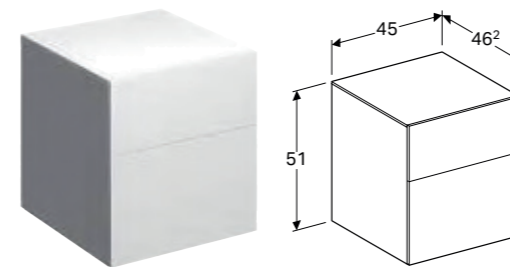

GEBERIT XENO² SIDESKAP MED TO SKUFFER

Egenskaper

Sertifisert iht. FSC™ C134279 • Vegghengt • Med to skuffer • Åpne med push open-mekanisme • Fuktbestandig • Leveres ferdigmontert

Art. nr.	NRF nr.	Farge / overflate	B [cm]	H [cm]	T [cm]	NOK/stk. Inkl. mva.
500.504.01.1	7032062	Hvit / Lakkert høyblank	45 cm	51 cm	46,2 cm	9545
500.504.00.1 *	7032063	Gråbeige / Lakkert matt	45 cm	51 cm	46,2 cm	9545
500.504.43.1	7032064	Sculturagrå / Melamin trestruktur	45 cm	51 cm	46,2 cm	8781

* Oppdragsrelatert produksjon