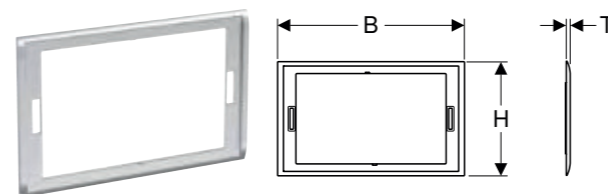

GEBERIT DEKKRAMME TIL BETJENINGSPLATE SIGMA70

Art. nr.	NRF nr.	Farge / overflate	Materiale	B [cm]	H [cm]	T [cm]	NOK/stk. Inkl. mva.
115.623.21.1	6167084	Blankforkrommet	Støpt sink	25,7 cm	15,7 cm	5,5 cm	2044
115.623.QC.1	6167085	Svartkrom / Polert	Støpt sink	25,7 cm	15,7 cm	5,5 cm	2044

Kan leveres fra april 2023