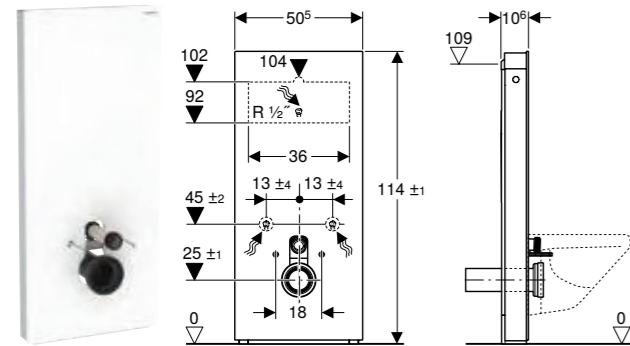

GEBERIT MONOLITH MODUL FOR VEGGHENGT TOALETT, 114 CM, FRONTKLEDNING I GLASS

Egenskaper

Dobbeltskyll • Utligning av byggtoleranser mulig • Høyde kan økes inntil 7 cm • Festehøyde toalettsskål 35 ± 1 cm • Sистерne, fullt isolert mot kondens • Endepanel av børstet aluminium • Selvbærende • Justerbar spylemengde • Vanntilkopling på midten bak • Vanntilkopling på siden mulig med tilbehør • Vanntilkopling nede

Art. nr.	NRF nr.	Farge / overflate	B [cm]	H [cm]	T [cm]	NOK/stk. Inkl. mva.
131.031.JK.5	6166293	Frontpanel: glass lava Endepanel: Aluminium svartkrom	50,5 cm	114 cm	10,6 cm	18119
131.031.JL.5	6166304	Frontpanel: glass sandgrå Endepanel: Aluminium	50,5 cm	114 cm	10,6 cm	18119
131.031.SI.5	6166126	Frontpanel: glass hvit Endepanel: Aluminium	50,5 cm	114 cm	10,6 cm	18119
131.031.SJ.6	6166337	Frontpanel: glass svart Endepanel: Aluminium svartkrom	50,5 cm	114 cm	10,6 cm	18119