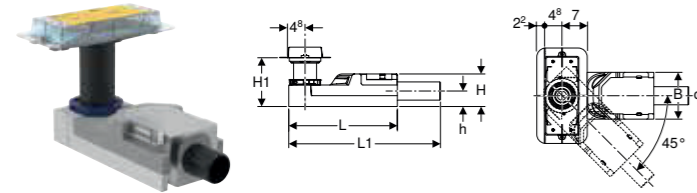

DUSJER

GEBERIT INSTALLASJONSSETT FOR SLUKRENNER I CLEANLINE-SERIEN, FOR AVRETTINGSHØYDE PÅ INNLOPET 90-220 MM

Egenskaper

Sertifisert iht. EN 1253-3 • Fabrikkmontert membranduk • Membranduk omsluttende 10 cm, til tilkobling av tetningssystemer • Grunnelement av EPS for støytkopling og vannlås holder

Art. nr.	NRF nr.	B [cm]	L [cm]	H [cm]	NOK/stk. Inkl. mva.
154.150.00.1	6166079	13 cm	30 cm	9 cm	3100