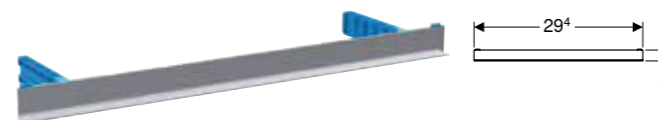

GEBERIT KOMPLETTERINGSSETT FOR VEGGLUK, FOR FLISINNLEGG, UTEN RAMME

Egenskaper

Kan tas ut for rengjøring • Egner seg for fliskonstruksjoner på vegg 2–35 mm

Art. nr.	NRF nr.	NOK/stk. Inkl. mva.
154.338.00.1	6166171	1458