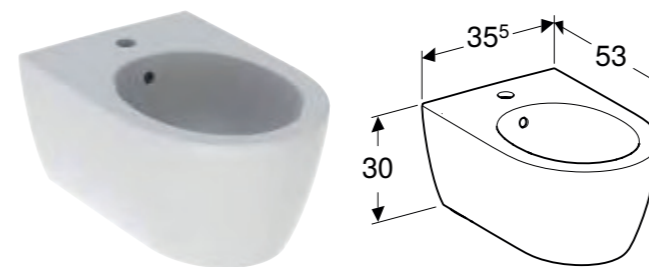

GEBERIT ICON VEGGHENGT BIDÉ, SKJULT MONTERING

Egenskaper

Vegghengt • Skjult vanntilkopling • Enkelt feste med Geberit veggfeste EFF3 for bidé • Skjult montering • Skjult feste

Art. nr.	NRF nr.	Farge / overflate	Overløp	B [cm]	H [cm]	T [cm]	NOK/stk. Inkl. mva.
501.898.00.1	6122923	Hvit	Synlig	35,5 cm	30 cm	53 cm	3193
501.898.00.8	6122924	Hvit / KeraTect	Synlig	35,5 cm	30 cm	53 cm	3953
501.898.JT.1	6122979	Alpehvit / Matt	Synlig	35,5 cm	30 cm	53 cm	4975