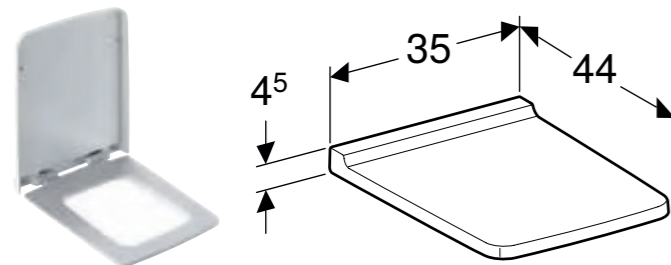

GEBERIT XENO² TOALETTSETE

Egenskaper

Toalettlokk overlappende

Art. nr.	NRF nr.	Farge / overflate	SoftClose	Quick-Release-hengsler	NOK/stk. Inkl. mva.
500.537.01.1	6194026	Hvit / Blank	Ja	Nei	2643

Kan kombineres med

• Geberit Xeno² vegghengt toalett, skjult montering, Rimfree → s. 194