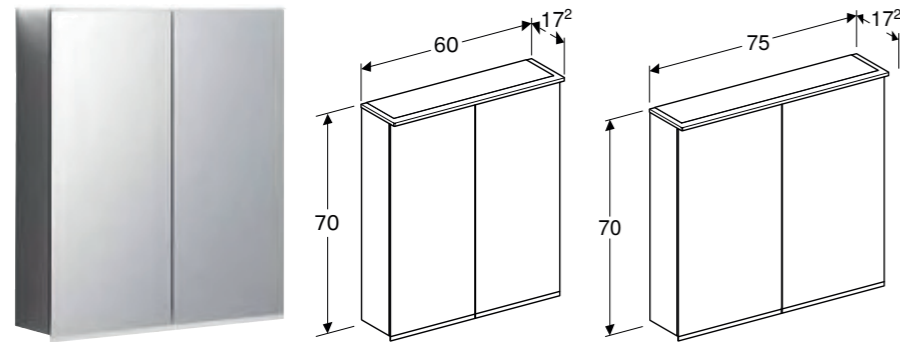

GEBERIT OPTION PLUS SPEILSKAP MED BELYSNING OG TO DØRER

Egenskaper

Passer til alle badromsserier • Sertifisert iht. FSC™ C134279 • LED-belysning • Indirekte belysning • Touch-sensorbryter for øvre lampe • Touch-sensorbryter for nedre lampe • Stikkontakt • USB-tilkobling • Speil på sidene utvendig • Speil på baksiden • Med to dører • Dør med speil på begge sider • Flyttbare glasshyller • Forstørrelsesspeil • Magnetholder

Art. nr.	NRF nr.	Farge / overflate	B [cm]	H [cm]	T [cm]	Støpseltype	Lysstrøm [lm]	Lysfarge	NOK/stk. Inkl. mva.
500.593.00.1	7032176	Skapskrog: utvendig speilet Dører: innvendig og utvendig speilet	60 cm	70 cm	17,2 cm	CEE 7/4 (Schuko)	1050 lm	4200 K	11246
500.206.00.1	7032177	Skapskrog: utvendig speilet Dører: innvendig og utvendig speilet	75 cm	70 cm	17,2 cm	CEE 7/4 (Schuko)	1260 lm	4200 K	12968