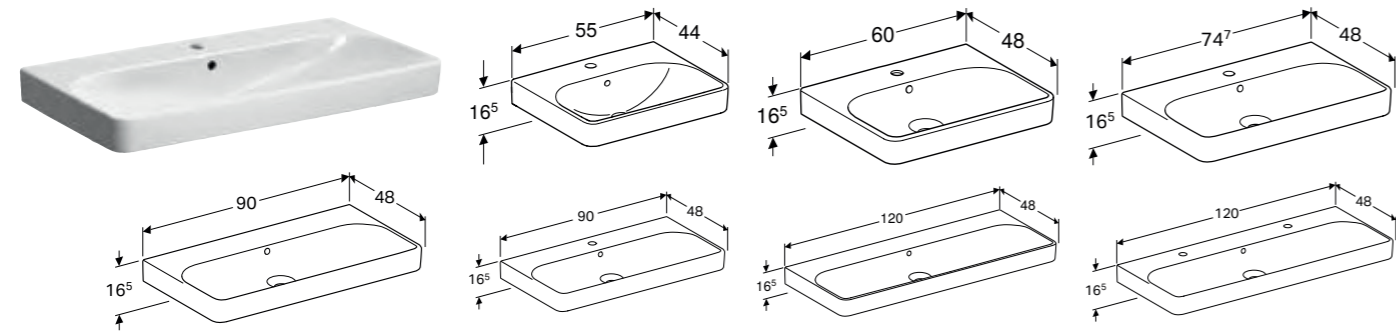

GEBERIT SMYLE SQUARE SERVANT

Egenskaper

Kan monteres med servantskap

Art. nr.	NRF nr.	Farge / overflate	Kranhull	Overløp	Bredde underskap [cm]	H [cm]	T [cm]	NOK/stk. Inkl. mva.
B / Bredde: 55 cm								
500.259.01.1	6159073	Hvit	Midten	Synlig	53,6 cm	16,5 cm	44 cm	1613
500.259.01.8	6159079	Hvit / KeraTect	Midten	Synlig	53,6 cm	16,5 cm	44 cm	2379
B / Bredde: 60 cm								
500.229.01.1	6159074	Hvit	Midten	Synlig	58,4 cm	16,5 cm	48 cm	1726
500.229.01.8	6159081	Hvit / KeraTect	Midten	Synlig	58,4 cm	16,5 cm	48 cm	2493
B / Bredde: 75 cm								
500.249.01.1	6159075	Hvit	Midten	Synlig	73,4 cm	16,5 cm	48 cm	2876
500.249.01.8	6159082	Hvit / KeraTect	Midten	Synlig	73,4 cm	16,5 cm	48 cm	3644
B / Bredde: 90 cm								
500.251.01.1	6159076	Hvit	Midten	Synlig	88,4 cm	16,5 cm	48 cm	4220
500.251.01.8	6159083	Hvit / KeraTect	Midten	Synlig	88,4 cm	16,5 cm	48 cm	4986
500.250.01.1	6159071	Hvit	Uten	Synlig	88,4 cm	16,5 cm	48 cm	4220
500.250.01.8	6159077	Hvit / KeraTect	Uten	Synlig	88,4 cm	16,5 cm	48 cm	4986
B / Bredde: 120 cm								
500.253.01.1	6159084	Hvit	Venstre og høyre	Synlig	118,4 cm	16,5 cm	48 cm	6328
500.253.01.8	6159085	Hvit / KeraTect	Venstre og høyre	Synlig	118,4 cm	16,5 cm	48 cm	7094
500.225.01.1	6159072	Hvit	Uten	Synlig	118,4 cm	16,5 cm	48 cm	6328
500.225.01.8	6159078	Hvit / KeraTect	Uten	Synlig	118,4 cm	16,5 cm	48 cm	7094

Kan kombineres med

- Geberit Smyle Square underskap for servant, med én dør → s. 277
- Geberit Smyle Square underskap for servant, med to skuffer → s. 278