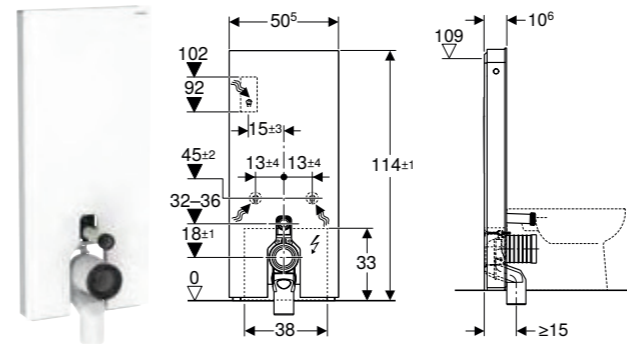

GEBERIT MONOLITH PLUS MODUL FOR GULVSTÅENDE TOALET, 114 CM, FRONTKLEDNING I GLASS

Egenskaper

Dobbeltskyl • Berøringsknapper for aktivering av spyling • Innstillingene kan kun endres i Geberit Home-appen • Justerbart registreringsområde for brukeridentifikasjonen • Luktavsug med keramikkfilter kan aktiveres • Luktavsug med etterløpsfunksjon • Keramikkfilter for luktnøytralisering kan skiftes verktøyfritt • Justerbar intervallskyl • Med ComfortLight • Lysstemningene, fra orienteringslys til dagslys, kan justeres trinnløst • Lysfargen kan justeres trinnløst fra varm hvit til kald hvit • DALI-kompatibel styreenhet • Drift med lavvolt, ingen nettspenning i sisternen • Strømtilkopling med tretrådet, fleksibel mantelledning • Vanntilkopling på midten bak • Vanntilkopling på siden mulig med tilbehør • Vanntilkopling nede • Utligning av byggtoleranser mulig • Sистерne, fullt isolert mot kondens • Endepanel av børstet aluminium • Selvbærende

Art. nr.	NRF nr.	Farge / overflate	B [cm]	H [cm]	T [cm]	Lysfarge	NOK/stk. Inkl. mva.
131.233.JK.7	6167111	Frontpanel: glass lava Endepanel: Aluminium svartkrom	50,5 cm	114 cm	10,6 cm	2200-4000 K	29893
131.233.JL.7	6167112	Frontpanel: glass sandgrå Endepanel: Aluminium	50,5 cm	114 cm	10,6 cm	2200-4000 K	29893
131.233.SI.7	6167114	Frontpanel: glass hvit Endepanel: Aluminium	50,5 cm	114 cm	10,6 cm	2200-4000 K	29893
131.233.SJ.7	6167115	Frontpanel: glass svart Endepanel: Aluminium svartkrom	50,5 cm	114 cm	10,6 cm	2200-4000 K	29893

Kan leveres fra april 2023