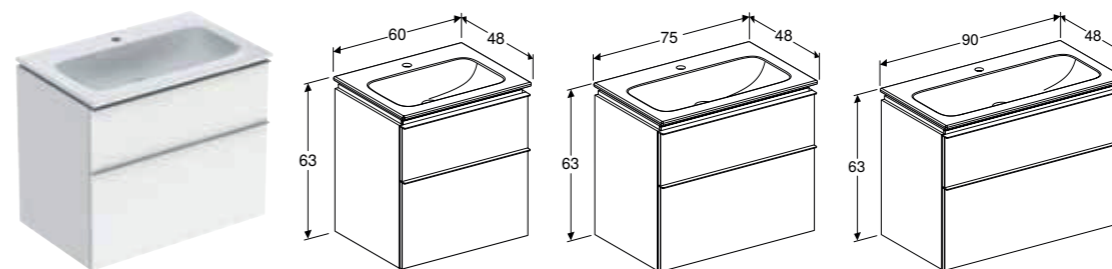

GEBERIT ICON SETT MØBELSERVANT SMAL KANT, MED SERVANTUNDERSKAP, TO SKUFFER OG TILKOPLINGSRØR FOR HÅNDVASK

Egenskaper

Sertifisert iht. FSC™ C134279 • Vegghengt • Med to skuffer • Smal kant • Selvlukkende skuff • Åpnes ved hjelp av håndtak • Utskiftbart håndtak • Skuff uten utsparring for vannlås • Servantunderskap av høykomprimert trelags tresponplate • Fuktbestandig • Leveres ferdigmontert

Art. nr.	NRF nr.	Farge / overflate	Kranhull	Overløp	H [cm]	T [cm]	NOK/stk. Inkl. mva.
B / Bredde: 60 cm							
502.335.01.1	7039896	Servant: hvit Skrog og front: hvit høyglans Håndtak: hvitt / pulverbelagt matt	Midten	Uten	63 cm	48 cm	11949
502.331.01.1	7039865	Servant: hvit / KeraTect Skrog og front: hvit høyglans Håndtak: hvitt / pulverbelagt matt	Midten	Uten	63 cm	48 cm	12731
502.331.01.2	7039866	Servant: hvit / KeraTect Skrog og front: hvit høyglans Håndtak: blankforkrommet	Midten	Uten	63 cm	48 cm	12731
502.335.01.3 *	7039898	Servant: hvit Skrog og front: hvit / lakkert matt Håndtak: hvitt / pulverbelagt matt	Midten	Uten	63 cm	48 cm	11949
502.331.01.3 *	7039867	Servant: hvit / KeraTect Skrog og front: hvit / lakkert matt Håndtak: hvitt / pulverbelagt matt	Midten	Uten	63 cm	48 cm	12731
502.335.JK.1	7039901	Servant: hvit Skrog og front: lava, matt lakkert Håndtak: lava / pulverbelagt matt	Midten	Uten	63 cm	48 cm	11515
502.331.JK.1	7039869	Servant: hvit / KeraTect Skrog og front: lava, matt lakkert Håndtak: lava / pulverbelagt matt	Midten	Uten	63 cm	48 cm	12731
502.335.JL.1 *	7039902	Servant: hvit Skrog og front: sandgrå / lakkert høyglans Håndtak: sandgrå / pulverbelagt matt	Midten	Uten	63 cm	48 cm	11949
502.331.JL.1 *	7039871	Servant: hvit / KeraTect Skrog og front: sandgrå / lakkert høyglans Håndtak: sandgrå / pulverbelagt matt	Midten	Uten	63 cm	48 cm	12731
502.335.JH.1	7039899	Servant: hvit Skrog og front: eik / melamin trestruktur Håndtak: lava / pulverbelagt matt	Midten	Uten	63 cm	48 cm	11515
502.331.JH.1	7039868	Servant: hvit / KeraTect Skrog og front: eik / melamin trestruktur Håndtak: lava / pulverbelagt matt	Midten	Uten	63 cm	48 cm	12731
502.335.JR.1 *	7039903	Servant: hvit Skrog og front: valnøtt hickory / melamin trestruktur Håndtak: lava / pulverbelagt matt	Midten	Uten	63 cm	48 cm	11949
502.331.JR.1 *	7039872	Servant: hvit / KeraTect Skrog og front: valnøtt hickory / melamin trestruktur Håndtak: lava / pulverbelagt matt	Midten	Uten	63 cm	48 cm	12731