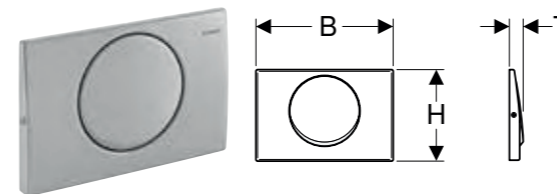

GEBERIT KOMBINASJONSKOPLINGSBOKS

Egenskaper

Deksel fastskrudd

Art. nr.	NRF nr.	NOK/stk. Inkl. mva.
244.120.00.1	6166181	716

GEBERIT MAMBO BETJENINGSPLATE TIL SPYLESTOPPSPYLING, SKRUBBAR

Egenskaper

Frontbetjening • Lydisolerte trykkstag, verktøyfri rask montering