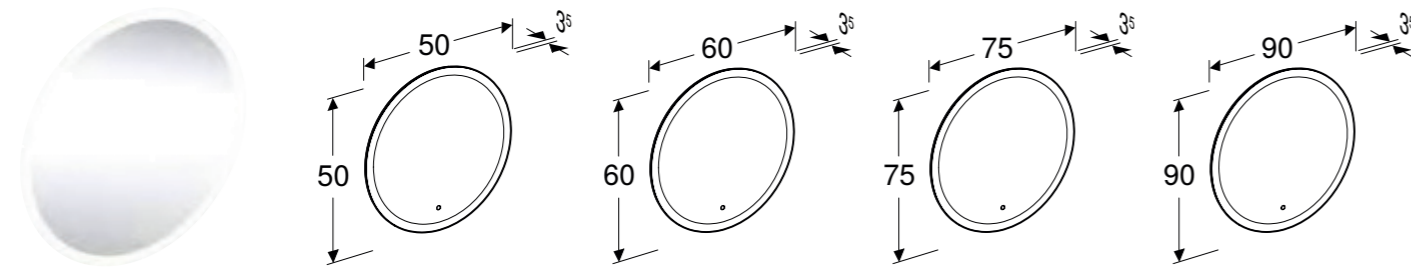

GEBERIT OPTION ROUND LYSSPEIL MED DIREKTE OG INDIREKTE BELYSNING

Egenskaper

Passer til alle bademosserier • LED-belysning • Direkte og indirekte belysning som kan dimmes trinnløst • Berøringssensorbryter for belysning, med orienteringslys • Med minnefunksjon for belysning • Orienteringslyset kan deaktiveres

Art. nr.	NRF nr.	T [cm]	Lysstrøm [lm]	Lysfarge	NOK/stk. Inkl. mva.
502.796.00.1	7041557	3,5 cm	2925 lm	3000 K	6250
502.797.00.1	7041558	3,5 cm	3627 lm	3000 K	7073
502.798.00.1	7041559	3,5 cm	4680 lm	3000 K	8059
502.799.00.1	7041561	3,5 cm	5850 lm	3000 K	9209

Kan leveres fra april 2023