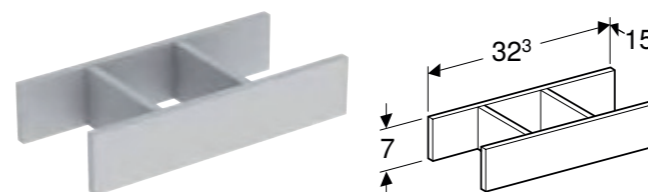

GEBERIT SKUFFEINNSATS H-OPPDELING, FOR ØVERSTE SKUFF

Egenskaper

Sertifisert iht. FSC™ C134279 • H-oppdeling

Art. nr.	NRF nr.	Farge / overflate	B [cm]	H [cm]	T [cm]	NOK/stk. Inkl. mva.
501010000	7032258	Lysegrå	15 cm	7 cm	32,3 cm	711

IF: I ferd med å utløpe fra mars 2023