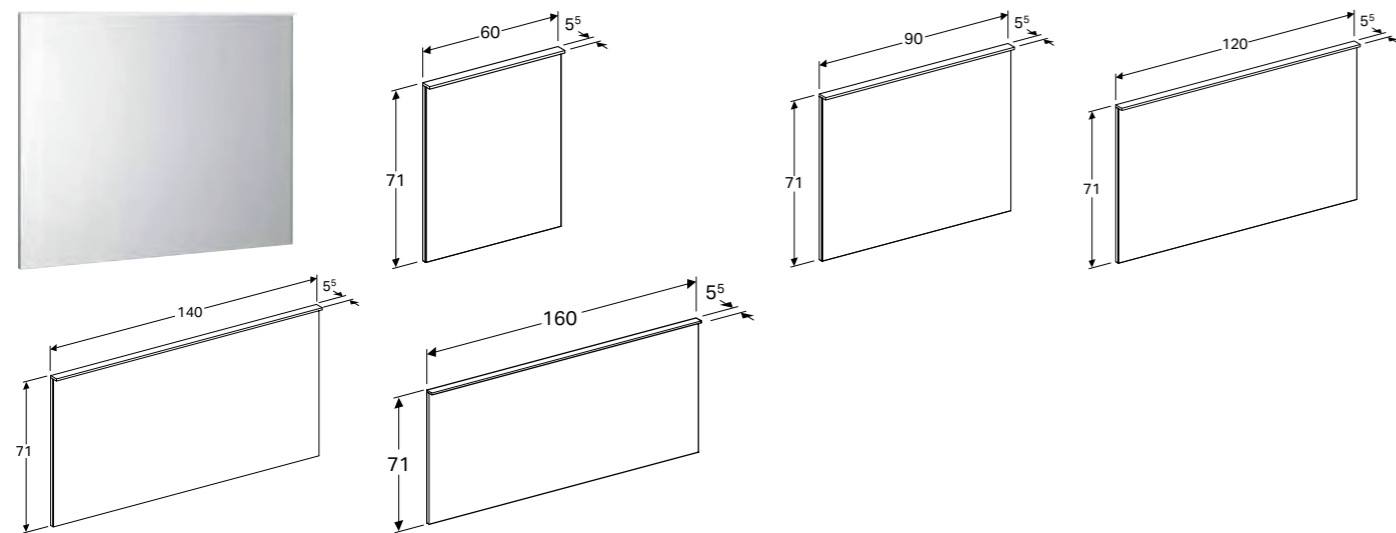

GEBERIT XENO² LYSSPEIL MED DIREKTE OG INDIREKTE BELYSNING

Egenskaper

LED-belysning • Direkte og indirekte belysning • Direkte belysning, kan dimmes • Antidugg funksjon • Touch-sensorbryter

Art. nr.	NRF nr.	Farge / overflate	H [cm]	T [cm]	Lysstrøm [lm]	Lysfarge	NOK/stk. Inkl. mva.
B / Bredder: 60 cm							
500.521.00.1	7032095	Børstet aluminium	71 cm	5,5 cm	1495 lm	4200 K	9198
B / Bredder: 90 cm							
500.522.00.1	7032096	Børstet aluminium	71 cm	5,5 cm	2275 lm	4200 K	10393
B / Bredder: 120 cm							
500.519.00.1	7032097	Børstet aluminium	71 cm	5,5 cm	3055 lm	4200 K	10739
B / Bredder: 140 cm							
500.203.00.1	7032098	Børstet aluminium	71 cm	5,5 cm	3575 lm	4200 K	12141
B / Bredder: 160 cm							
500.204.00.1	7032099	Børstet aluminium	71 cm	5,5 cm	4095 lm	4200 K	13901