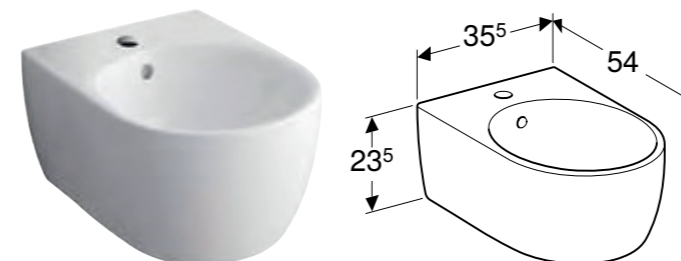

GEBERIT ICON VEGGHENGT BIDÉ, SKJULT MONTERING

Egenskaper

Vegghengt • Skjult vanntilkopling • Enkelt feste med Geberit veggfeste EFF3 for bidé • Skjult montering • Skjult feste

Art. nr.	NRF nr.	Farge / overflate	Overløp	B [cm]	H [cm]	T [cm]	NOK/stk. Inkl. mva.
234000000	6122918	Hvit	Synlig	35,5 cm	23,5 cm	54 cm	3193
234000600	6122919	Hvit / KeraTect	Synlig	35,5 cm	23,5 cm	54 cm	3953