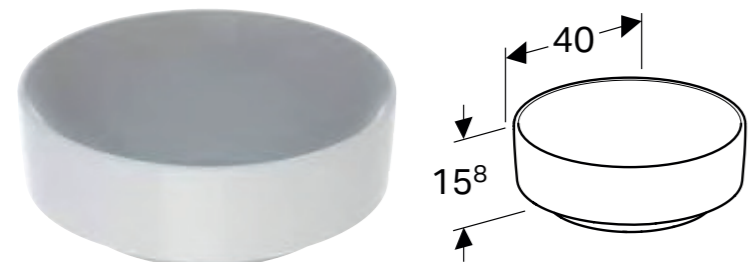

I: I ferd med å utløpe

GEBERIT VARIFORM

GEBERIT VARIFORM TOPPMONTERT SERVANT RUND

Egenskaper

Passer til alle VariForm baderomsmøbler • Rund • Enkel montering takket være medfølgende utskjæringsmal • Kan monteres med servantskap