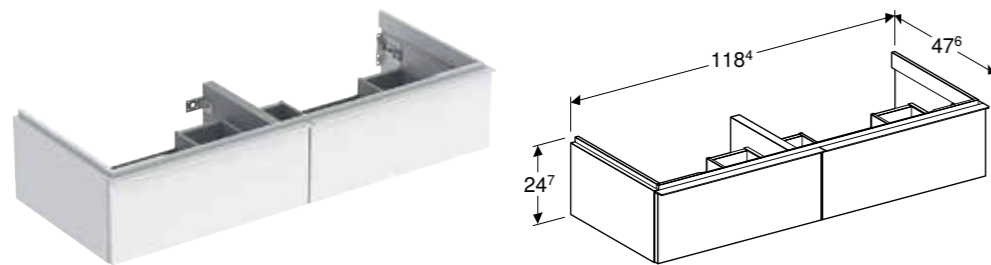

GEBERIT ICON UNDERSKAP TIL DOBBELSERVANT, MED TO SKUFFER

Egenskaper

Sertifisert iht. FSC™ C134279 • Vegghengt • Med to skuffer • Åpnes ved hjelp av håndtak • Utskiftbart håndtak • Selvlukkende skuff • Skuff uten utsparing for vannlås • Fuktbestandig • Leveres ferdigmontert

Art. nr.	NRF nr.	Farge / overflate	B [cm]	H [cm]	T [cm]	NOK/stk. Inkl. mva.
Bredde servant: 120 cm						
502.314.01.1	7039857	Skrog og front: hvit høyglans Håndtak: hvitt / pulverbelagt matt	118,4 cm	24,7 cm	47,6 cm	9755
502.314.01.2	7039858	Skrog og front: hvit høyglans Håndtak: blankforkrommet	118,4 cm	24,7 cm	47,6 cm	9755
502.314.01.3 *	7039859	Skrog og front: hvit / lakkert matt Håndtak: hvitt / pulverbelagt matt	118,4 cm	24,7 cm	47,6 cm	9755
502.314.JH.1	7039861	Skrog og front: eik / melamin trestruktur Håndtak: lava / pulverbelagt matt	118,4 cm	24,7 cm	47,6 cm	9755
502.314.JK.1	7039862	Skrog og front: lava, matt lakkert Håndtak: lava / pulverbelagt matt	118,4 cm	24,7 cm	47,6 cm	9755
502.314.JL.1 *	7039863	Skrog og front: sandgrå / lakkert høyglans Håndtak: sandgrå / pulverbelagt matt	118,4 cm	24,7 cm	47,6 cm	9755
502.314.JR.1 *	7039864	Skrog og front: valnøtt hickory / melamin trestruktur Håndtak: lava / pulverbelagt matt	118,4 cm	24,7 cm	47,6 cm	9755

* Oppdragsrelatert produksjon

Kan kombineres med

- Geberit Option Plus Square lysspeil med direkte og indirekte belysning → s. 299
- Geberit Option Oval lysspeil med indirekte belysning → s. 300
- Geberit Option Round lysspeil med direkte og indirekte belysning → s. 300
- Geberit iCon dobbelservant → s. 223
- Geberit iCon Light dobbel servant → s. 223
- Geberit iCon sideskap med to skuffer → s. 240
- Geberit Option Plus lysspeil med direkte og indirekte belysning
- Geberit Option Plus speilskap med belysning og tre dører → s. 303