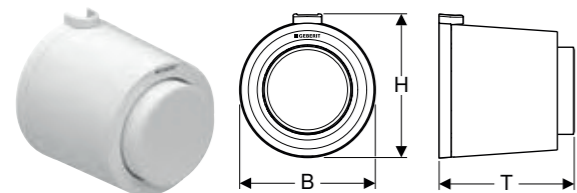

GEBERIT TYPE 01 FJERNBETJENING PNEUMATISK, TIL ENKELTSKYLL, UTENPÅLIGGENDE TRYKKNAPP

Egenskaper

Rund design • Fremstikkende betjeningsknapp • Kan kombineres med Geberit betjeningsplater for enkeltskylld og skylld-stopp-skylld eller Geberit deksel

Art. nr.	Farge / overflate	Materiale	B [cm]	H [cm]	T [cm]	NOK/stk. Inkl. mva.
116.046.11.1	Alpehvit	Plast	8,5 cm	9 cm	8,5 cm	1606