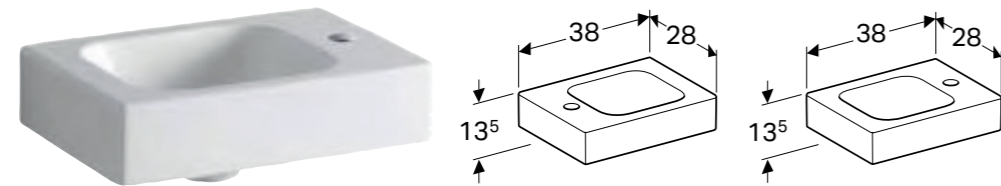

GEBERIT ICON

GEBERIT ICON SERVANT

Egenskaper

Kan monteres med servantskap • Asymmetrisk

Art. nr.	NRF nr.	Farge / overflate	Kranhull	Overløp	H [cm]	T [cm]	NOK/stk. Inkl. mva.
B / Bredde: 38 cm							
124736000	6057808	Hvit	Høyre	Uten	13,5 cm	28 cm	1285
124736600	6057809	Hvit / KeraTect	Høyre	Uten	13,5 cm	28 cm	2133
124836000	6057811	Hvit	Venstre	Uten	13,5 cm	28 cm	1285
124836600	6057812	Hvit / KeraTect	Venstre	Uten	13,5 cm	28 cm	2133

Kan kombineres med

- Geberit iCon underskap til servant, med én dør → s. 229