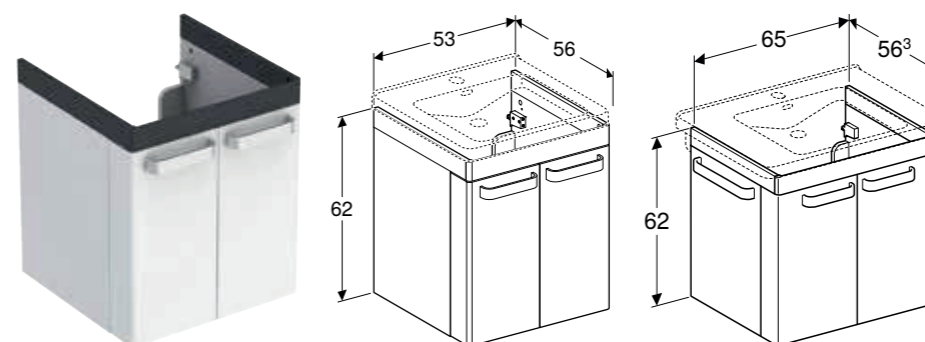

GEBERIT RENOVA COMFORT UNDERSKAP FOR SERVANT, MED TO DØRER

Egenskaper

Sertifisert iht. FSC™ C134279 • Vegghengt • Med to dører • Åpnes ved hjelp av håndtak • Dør med dempingsmekanisme • Med to faste hyller • Fuktbestandig • Front av MDF • Leveres ferdigmontert

Art. nr.	NRF nr.	Farge / overflate	B [cm]	H [cm]	T [cm]	NOK/stk. Inkl. mva.
Bredde servant: 60 / 65 cm						
808530000	7039611	Designstriper: grafitt / lakkert matt Skapskrog: hvit / lakkert matt Front: hvitt / lakkert matt	53 cm	62 cm	52,5 cm	8563
Bredde servant: 75 cm						
808565000	7039612	Designstriper: grafitt / lakkert matt Skapskrog: hvit / lakkert matt Front: hvitt / lakkert matt	65 cm	62 cm	52,5 cm	8834

Kan kombineres med

- Geberit Renova Comfort Square servant universell utforming → s. 288
- Geberit Renova Comfort lysspeil → s. 290