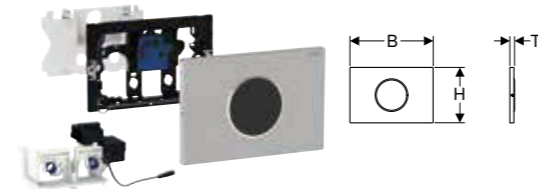

GEBERIT WC-SKYLLESYSTEM MED ELEKTRONISK AKTIVERING AV SKYLL, NETTDRIFT, DOBBELTSKYLL, SIGMA10 BETJENINGSPLATE AUTOMATISK/BERØRINGSFRI, SKRUBAR

Egenskaper

Manuell aktivering av skyll, berøringsfri • Automatisk aktivisering av skyll • Berøringsfri aktivering av et enkelt- eller dobbeltskyll ved at hånden føres i nærheten • Aktivering av skyll mulig med ekstern knapp • Betjeningsplate kan skrues • Ekstern strømforsyning • Omforming av nettspenningen til lavvoltage 12 V DC • Drift med lavvoltage, ingen nettspenning i sisternen • Med forvekslingssikker pluggforbindelse • Infrarød brukerregistrering med bakgrunn • Selvjusterende infrarød sensor • Sikker IR-avstandsregistrering • Forinnstilt intervallskyll • Justerbar intervallskyll • Justerbar forskyll • Justerbar minste oppholdstid • Innstilling og betjening med mobile enheter via Bluetooth®-grensesnitt • Kompatibelt med Geberit Control-appen • Kan kobles opp til nettverk med ledning ved hjelp av Geberit-gateway via GEBUS-omformer • Kan kobles opp til nettverk trådløst med Geberit-gateway via Bluetooth® • Kompatibel med Geberit Connect • Kompatibel med Geberit Service-Handy • Spyleutløser kan deaktiveres • Støysvak løfteanordning • Elektrisk løfteanordning, selvkalibrerende • Hærverkssikker • Lett å vedlikeholde og rengjøre

Art. nr.	NRF nr.	Farge / overflate	Materiale	B [cm]	H [cm]	T [cm]	NOK/stk. Inkl. mva.
115.906.16.6	6166853	Plate: black matt-coated, easy-to-clean-coated Designring: svart	Syrefast stål	24,6 cm	16,4 cm	1,5 cm	11954

Kan kombineres med

- Geberit installasjonssett med strømadapter, til WC-betjening med elektronisk aktivering av skyll, 12 V → s. 337
- Geberit sett Power & Connect-boks og strømforsyning for element for vegghengt toalett → s. 338