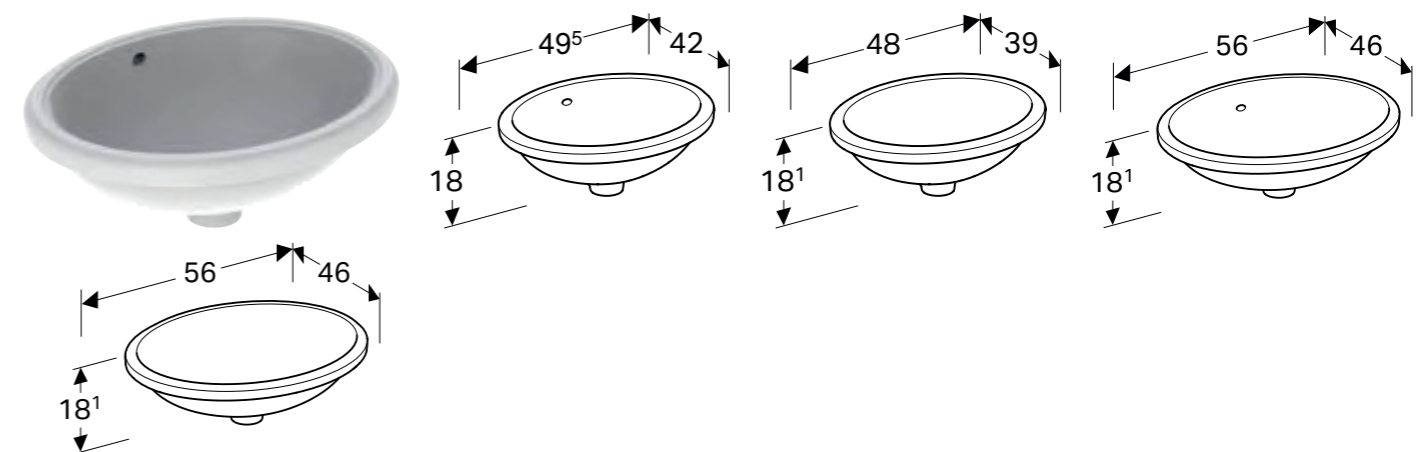

GEBERIT VARIFORM UNDERLIMT SERVANT OVAL

Egenskaper

Oval • Enkel montering takket være medfølgende utskjæringsmal

Art. nr.	NRF nr.	Farge / overflate	Kranhull	Overløp	H [cm]	T [cm]	NOK/stk. Inkl. mva.
B / Bredde: 49,5 cm							
500.748.01.2	6159132	Hvit	Uten	Synlig	18 cm	42 cm	1343
500.748.00.2 *	6159143	Hvit / KeraTect	Uten	Synlig	18 cm	42 cm	2110
500.750.01.2 *	6159129	Hvit	Uten	Uten	18 cm	42 cm	1343
500.750.00.2 *	6159138	Hvit / KeraTect	Uten	Uten	18 cm	42 cm	2110
B / Bredde: 56 cm							
500.752.01.2	6159133	Hvit	Uten	Synlig	18 cm	46 cm	1418
500.752.00.2 *	6159145	Hvit / KeraTect	Uten	Synlig	18 cm	46 cm	2186
500.754.01.2 *	6159131	Hvit	Uten	Uten	18 cm	46 cm	1418
500.754.00.2 *	6159141	Hvit / KeraTect	Uten	Uten	18 cm	46 cm	2186

* Oppdragsrelatert produksjon