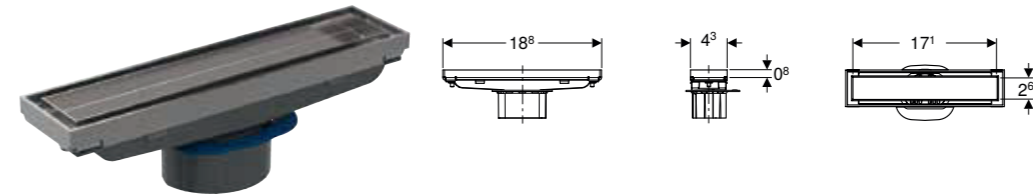

GEBERIT CLEANLINE SLUKRENNE TIL FLISINNLEGG

Egenskaper

Egner seg for fliskonstruksjoner på gulv 13-35 mm • Høyt flisinlegg med fliselim 0,8 cm • Høyden, hellingen og forskyvningen til slukrenne kan rettes inn • Vannavledning over komposittetningen • Enkel rengjøring

Art. nr.	NRF nr.	Farge / overflate	B [cm]	NOK/stk. Inkl. mva.
154.455.00.1	6166148	Kundespesifikk / Syrefast stål børstet	18,8 cm	4216