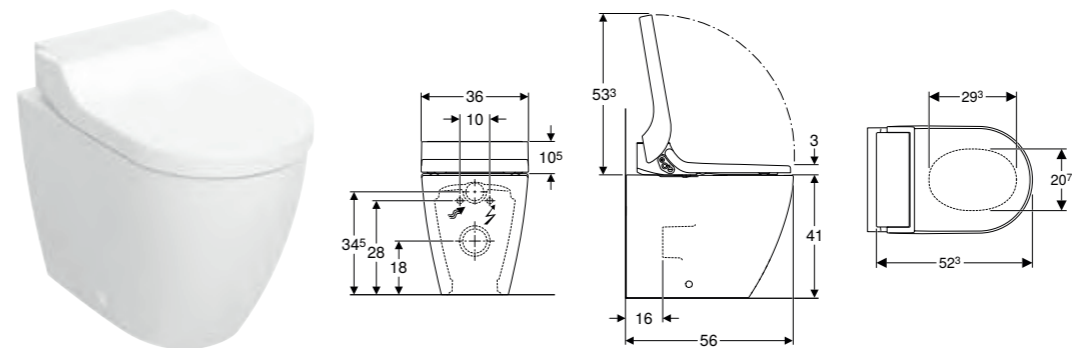

GEBERIT AQUACLEAN TUMA CLASSIC DUSJTOALETT GULVSTÅENDE TOALETT, I FLUKT MED VEGGEN

Egenskaper

Varmtvannsberedning ved hjelp av gjennomstrømningsovn • Analdusjer med WhirlSpray-dusjteknologi • Dusjarm med dyse for analområde kan trekkes ut • Strålestyrke kan justeres i fem trinn • Oscillerende dusj (automatisk bevegelse av dusjarmen for- og bakover) • Automatisk forhånds- og etterrenngjøring av dusjdysen med ferskvann • Avkalkingsprogram • Toalettskål uten spylekant • Toalett med spesialglasur KeraTect • Toalettsete og toalettlokk med SoftClose • Toalettlokk med SoftOpening • Vanntilkopling på venstre side skjult bak toalettskålen • Strømtilkopling med fleksibel mantelledning med tre ledere, på høyre side skjult bak toalettskålen • Godkjent iht. (DIN) EN 1717 / (DIN) EN 13077 • Kompatibel med Geberit Home-appen • Temperaturen på dusjvannet kan stilles inn med Geberit Home-appen • Gjennomstrømningsovn kan deaktiveres med Geberit Home-appen • Dusjarm som kan posisjoneres i fem trinn med Geberit Home-appen • Gulvtilkoblinger på 6–28 cm fra veggen i kombinasjon med Geberit Monolith modul for gulvstående toalett mulig • Kan kombineres med Geberit Monolith modul for gulvstående toalett

Art. nr.	NRF nr.	Farge / overflate	NOK/stk. Inkl. mva.
146.320.11.1	6166191	Toalettskål: hvit / KeraTect Designdeksel: hvitt	18495