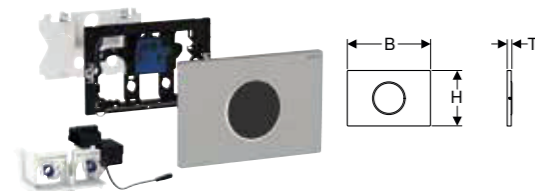

GEBERIT WC-SKYLLESYSTEM MED ELEKTRONISK AKTIVERING AV SKYLL, NETTDRIFT, DOBBELTSKYLL, SIGMA10 BETJENINGSPLATE AUTOMATISK/BERØRINGSFRI

Egenskaper

Manuell aktivering av skyll, berøringsfri • Automatisk aktivisering av skyll • Berøringsfri aktivering av et enkelt- eller dobbeltskyll ved at hånden føres i nærheten • Aktivering av skyll mulig med ekstern knapp • Ekstern strømforsyning • Omforming av nettspenningen til lavvoltage 12 V DC • Drift med lavvoltage, ingen nettspenning i sisternen • Med forvekslingssikker pluggforbindelse • Infrarød brukerregistrering med bakgrunn • Selvjusterende infrarød sensor • Sikker IR-avstandsregistrering • Forinnstilt intervallskyll • Justerbar intervallskyll • Justerbar forskyll • Justerbar minste oppholdstid • Innstilling og betjening med mobile enheter via Bluetooth®-grensesnitt • Kompatibelt med Geberit Control-appen • Kan kobles opp til nettverk med ledning ved hjelp av Geberit-gateway via GEBUS-omformer • Kan kobles opp til nettverk trådløst med Geberit-gateway via Bluetooth® • Kompatibel med Geberit Connect • Kompatibel med Geberit Service-Handy • Spyleutløser kan deaktiveres • Støysvak løfteanordning • Elektrisk løfteanordning, selvkalibrerende • Lett å vedlikeholde og rengjøre

Art. nr.	NRF nr.	Farge / overflate	Materiale	B [cm]	H [cm]	T [cm]	NOK/stk. Inkl. mva.
115.907.16.6	6166854	Plate: black matt-coated, easy-to-clean- coated Designring: svart	Syrefast stål	24,6 cm	16,4 cm	1,5 cm	11954
115.907.DW.6	6166855	Plate: svart Designring: mattsvart	Syrefast stål	24,6 cm	16,4 cm	1,5 cm	11954
115.907.JQ.6	6166856	Plate: krommatt, easy-to-clean-belegg Designring: blankforkrommet	Plast	24,6 cm	16,4 cm	1,5 cm	9918

Kan kombineres med

- Geberit installasjonssett med strømadapter, til WC-betjening med elektronisk aktivering av skyll, 12 V → s. 337
- Geberit sett Power & Connect-boks og strømforsyning for element for vegghengt toalett → s. 338