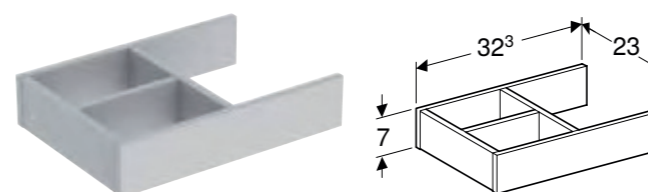

GEBERIT SKUFFEINNSATS T-OPPDELING, FOR ØVERSTE SKUFF

Egenskaper

Sertifisert iht. FSC™ C134279 • T-oppdeling

Art. nr.	NRF nr.	Farge / overflate	B [cm]	H [cm]	T [cm]	NOK/stk. Inkl. mva.
501000000	7032257	Lysegrå	23 cm	7 cm	32,3 cm	831

IF: I ferd med å utløpe fra mars 2023