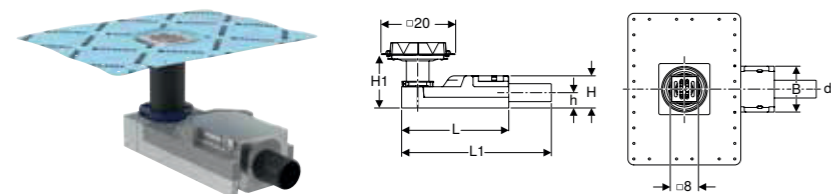

GEBERIT DUSJGULVAVLØP FOR HØYDE PÅ AVRETTINGSMASSE VED INNLØPET 90–220 MM

Egenskaper

Sertifisert iht. EN 1253-3 • Egner seg for fliskonstruksjoner på gulv 2–40 mm • Fabrikkmontert membranduk • Membranduk omsluttende 10 cm, til tilkobling av tetningssystemer • Rist av syrefast stål • Høyden, hellingen og forskyvningen til rist kan rettes inn • Grunnelement av EPS for støtutkopling og vannlåsholder • Bæreevne klasse K 3 (3 kN) • Vannavledning over komposittetningen

Art. nr.	NRF nr.	B [cm]	L [cm]	H [cm]	NOK/stk. Inkl. mva.
154.050.00.1	6166087	13 cm	30 cm	9 cm	2215