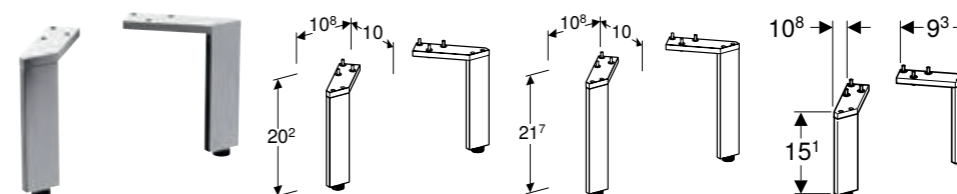

GEBERIT SETT STØTTEBEN

Egenskaper

Høydejusterbar for utligning av ujevnt gulv

Art. nr.	NRF nr.	Farge / overflate	H [cm]	NOK/stk. Inkl. mva.
500.367.00.1	7039151	Blankforkrommet	15,1–15,4 cm	1859
502.329.00.1	7039933	Blankforkrommet	18 cm	1786
502.330.00.1	7039934	Blankforkrommet	21,7 cm	1900