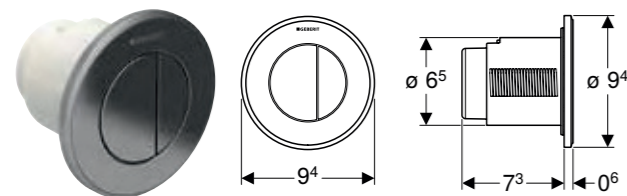

GEBERIT TYPE 10 FJERNBETJENING PNEUMATISK, TIL DOBBELTSKYLL, INNFELT TRYKKNAPP

Egenskaper

Rund design • Kan kombineres med Geberit betjeningsplater for enkeltskyl og skyll-stopp-skyl eller Geberit deksel

Art. nr.	NRF nr.	Farge / overflate	Materiale	NOK/stk. Inkl. mva.
116.055.16.1	N	Rosett og knapper: svart matt, easy-to-clean-belegg Designring: svart	Plast	2508
116.055.DW.1	N	Rosett og knapper: svart Designring: mattsvart	Plast	2305
116.055.JQ.1	N	Rosett og knapper: krommatt, easy-to-clean-belegg Designring: polert	Plast	2305
116.055.KH.1	6166664	Rosett og knapper: blankforkrommet Designring: matt forkrommet	Plast	2114
116.055.KJ.1	6166665	Rosett og knapper: hvit Designring: blankforkrommet	Plast	2114
116.055.KK.1	6166666	Rosett og knapper: hvit Designring: forgyllet	Plast	2765
116.055.KM.1	6166667	Rosett og knapper: svart Designring: blankforkrommet	Plast	2114

N: Ny, kan leveres fra april 2023