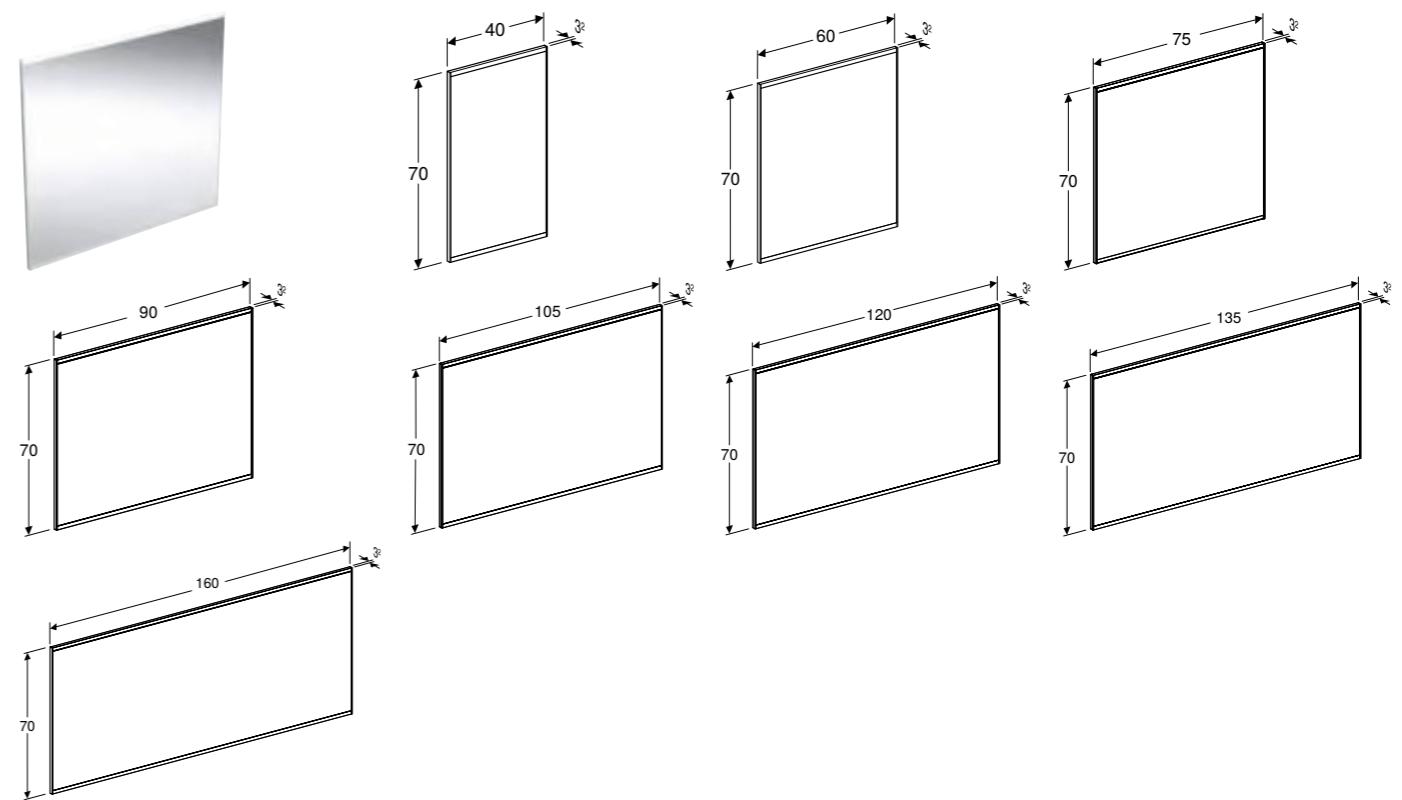

GEBERIT OPTION PLUS SQUARE LYSSPEIL MED DIREKTE OG INDIREKTE BELYSNING

Egenskaper

Passer til alle baderserier • LED-belysning • Direkte og indirekte belysning som kan dimmes trinnløst • Berøringssensorbryter for belysning, med orienteringslys • Med minnefunksjon for belysning • Orienteringslyset kan deaktiveres • Antidugg funksjon • Berøringssensorbryter for speiloppvarming, med rød indikatorlampe • Automatisk utkobling av duggfjerningsvarme etter 30 minutter

Art. nr.	NRF nr.	Farge / overflate	H [cm]	T [cm]	Lysstrøm oppe (lm) w[lm]	Lysstrøm nede [lm]	Lysfarge	NOK/stk. Inkl. mva.
B / Bredde: 40 cm								
502.780.00.1	7041539	Eloksert aluminium	70 cm	3,2 cm	900 lm	210 lm	3000 K	9110
502.780.14.1	7041548	mattsvart / Eloksert aluminium	70 cm	3,2 cm	900 lm	210 lm	3000 K	9374
B / Bredde: 60 cm								
502.781.00.1	7041541	Eloksert aluminium	70 cm	3,2 cm	1380 lm	330 lm	3000 K	9440
502.781.14.1	7041549	mattsvart / Eloksert aluminium	70 cm	3,2 cm	1380 lm	330 lm	3000 K	9703
B / Bredde: 75 cm								
502.782.00.1	7041542	Eloksert aluminium	70 cm	3,2 cm	1740 lm	420 lm	3000 K	10230
502.782.14.1	7041551	mattsvart / Eloksert aluminium	70 cm	3,2 cm	1740 lm	420 lm	3000 K	10558
B / Bredde: 90 cm								
502.783.00.1	7041543	Eloksert aluminium	70 cm	3,2 cm	2100 lm	510 lm	3000 K	10920
502.783.14.1	7041552	mattsvart / Eloksert aluminium	70 cm	3,2 cm	2100 lm	510 lm	3000 K	11249
B / Bredde: 105 cm								
502.784.00.1	7041544	Eloksert aluminium	70 cm	3,2 cm	2760 lm	660 lm	3000 K	11511
502.784.14.1	7041553	mattsvart / Eloksert aluminium	70 cm	3,2 cm	2760 lm	660 lm	3000 K	11840
B / Bredde: 120 cm								
502.785.00.1	7041545	Eloksert aluminium	70 cm	3,2 cm	2400 lm	600 lm	3000 K	12433
502.785.14.1	7041554	mattsvart / Eloksert aluminium	70 cm	3,2 cm	2400 lm	600 lm	3000 K	12761
B / Bredde: 135 cm								
502.786.00.1	7041546	Eloksert aluminium	70 cm	3,2 cm	3120 lm	780 lm	3000 K	14175
502.786.14.1	7041555	mattsvart / Eloksert aluminium	70 cm	3,2 cm	3120 lm	780 lm	3000 K	14538
B / Bredde: 160 cm								
502.787.00.1	7041547	Eloksert aluminium	70 cm	3,2 cm	3720 lm	930 lm	3000 K	15951
502.787.14.1	7041556	mattsvart / Eloksert aluminium	70 cm	3,2 cm	3720 lm	930 lm	3000 K	16445

Kan leveres fra april 2023