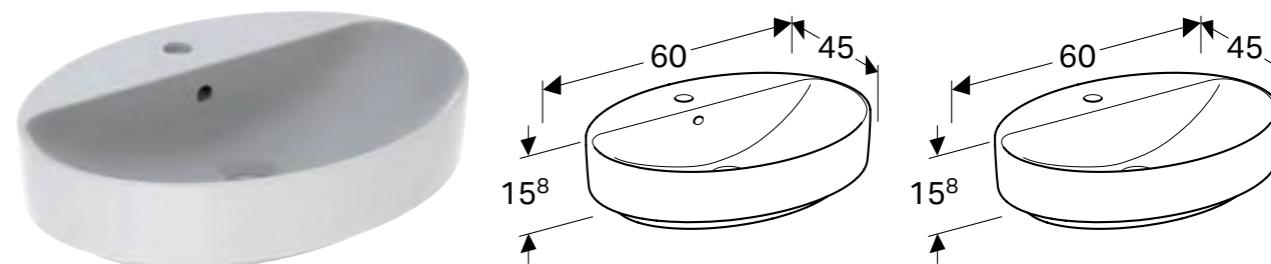

GEBERIT VARIFORM TOPPMONTERT SERVANT OVAL, MED KRANHULL

Egenskaper

Passer til alle VariForm baderomsmøbler • Oval • Enkel montering takket være medfølgende utskjæringsmal • Kan monteres med servantskap

Art. nr.	NRF nr.	Farge / overflate	Kranhull	Overløp	H [cm]	T [cm]	NOK/stk. Inkl. mva.
B / Bredde: 60 cm							
500.772.01.2	6159158	Hvit	Midten	Synlig	15,8 cm	45 cm	2609
500.772.00.2*	6159161	Hvit / KeraTect	Midten	Synlig	15,8 cm	45 cm	3375
500.773.01.2*	6159157	Hvit	Midten	Uten	15,8 cm	45 cm	2609
500.773.00.2*	6159159	Hvit / KeraTect	Midten	Uten	15,8 cm	45 cm	3375

* Oppdragsrelatert produksjon

Kan kombineres med

- Geberit VariForm underskap for toppmontert servant, med én skuff, avsetningsplass og vannlås
- Geberit VariForm underskap for toppmontert servant, med to skuffer, avsetningsplass og vannlås
- Geberit VariForm underskap for toppmontert servant, med tre skuffer, avsetningsplass og vannlås