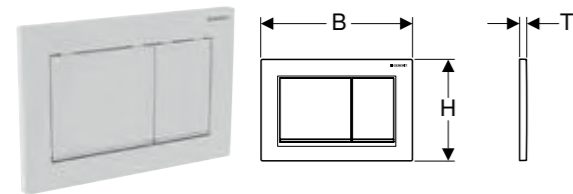

GEBERIT OMEGA30 BETJENINGSPLATE TIL DOBBELTSKYLL

Egenskaper

Topp-/frontbetjening • Lydisolerte trykkstag, verktøyfri rask montering

Art. nr.	NRF nr.	Farge / overflate	Materiale	B [cm]	H [cm]	T [cm]	NOK/stk. Inkl. mva.
115.080.JQ.1	6166209	Plate og knapper: matt krom lakkert, easy-to-clean-belegg Designstriper: blankforkrommet	Plast	21,2 cm	14,2 cm	1 cm	3148
115.080.KH.1	6166056	Plate og knapper: blankforkrommet Designstriper: matt forkrommet	Plast	21,2 cm	14,2 cm	1 cm	2359
115.080.KJ.1	6166057	Plate og knapper: hvit Designstriper: blankforkrommet	Plast	21,2 cm	14,2 cm	1 cm	1675
115.080.KK.1	6166058	Plate og knapper: hvit Designstriper: forgyllet	Plast	21,2 cm	14,2 cm	1 cm	1930
115.080.KM.1	6166061	Plate og knapper: svart Designstriper: blankforkrommet	Plast	21,2 cm	14,2 cm	1 cm	1930