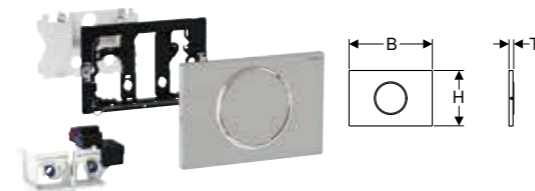

GEBERIT WC-SKYLLESYSTEM MED ELEKTRONISK AKTIVERING AV SKYLL, NETTDRIFT, ENKELTSKYLL, SIGMA10 BETJENINGSPLATE TIL NEDFELLBART HÅNDTAK, TRÅDLØS

Egenskaper

Aktivisering av skyll med nedfellbare håndtak, trådløs, radio • Enkeltskyll kan utløses ved hjelp av betjeningsplaten • Ekstern strømforsyning • Omforming av nettspenningen til lavvoltage 12 V DC • Drift med lavvoltage, ingen nettspenning i sisternen • Med forvekslingssikker pluggforbindelse • Forinnstilt intervallskyll • Justerbar intervallskyll • Innstilling og betjening med mobile enheter via Bluetooth®-grensesnitt • Kompatibelt med Geberit Control-appen • Kan kobles opp til nettverk med ledning ved hjelp av Geberit-gateway via GEBUS-omformer • Kan kobles opp til nettverk trådløst med Geberit-gateway via Bluetooth® • Kompatibel med Geberit Connect • Støysvak løfteanordning • Elektrisk løfteanordning, selvkalibrerende • Betjeningsplate kan skrues

Art. nr.	NRF nr.	Farge / overflate	Materiale	B [cm]	H [cm]	T [cm]	NOK/stk. Inkl. mva.
115.867.16.6	6166847	Plate og knapp: svart matt lakkert, easy-to-clean-belegg Designring: svart	Syrefast stål	24,6 cm	16,4 cm	1,5 cm	11210

Kan kombineres med

- Geberit installasjonssett med strømadapter, til WC-betjening med elektronisk aktivering av skyll, 12 V → s. 337
- Geberit sett Power & Connect-boks og strømforsyning for element for vegghengt toalett → s. 338