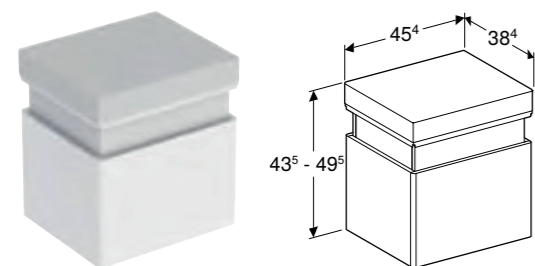

GEBERIT RENOVA COMFORT KRAKK

Egenskaper

Sertifisert iht. FSC™ C134279 • Er høydejusterbar i to trinn • Med oppbevaringsrom under setet • Hjul under • Hjulene stopper ved belastning • Fuktbestandig

Art. nr.	NRF nr.	Farge / overflate	B [cm]	H [cm]	T [cm]	NOK/stk. Inkl. mva.
808500000	7039943	Hvit / Matt	45,4 cm	43,5-49,5 cm	38,4 cm	8406