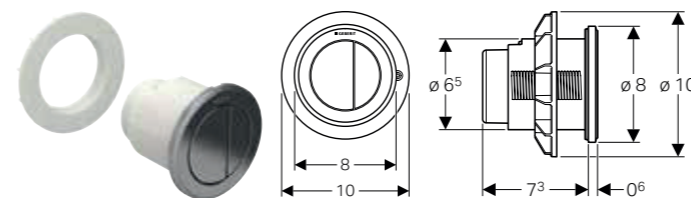

GEBERIT TYPE 10 FJERNBETJENING PNEUMATISK, TIL DOBBELTSKYLL, MØBELTRYKKNAPP

Egenskaper

Rund design • Kan kombineres med Geberit betjeningsplater for enkeltskyl og skyll-stopp-skyl eller Geberit deksel

Art. nr.	NRF nr.	Farge / overflate	Materiale	NOK/stk. Inkl. mva.
116.057.16.1	N 6166891	Rosett og knapper: svart matt, easy-to-clean-belegg Designring: svart	Plast	2614
116.057.DW.1	N 6166892	Rosett og knapper: svart Designring: mattsvart	Plast	2403
116.057.JQ.1	N 6166893	Rosett og knapper: krommatt, easy-to-clean-belegg Designringer: polert	Plast	2403
116.057.KH.1	6166669	Rosett og knapper: blankforkrommet Designring: matt forkrommet	Plast	2114
116.057.KJ.1	6166671	Rosett og knapper: hvit Designring: blankforkrommet	Plast	2114
116.057.KK.1	6166672	Rosett og knapper: hvit Designring: forgyllet	Plast	2765
116.057.KM.1	6166673	Rosett og knapper: svart Designring: blankforkrommet	Plast	2114

N: Ny, kan leveres fra april 2023