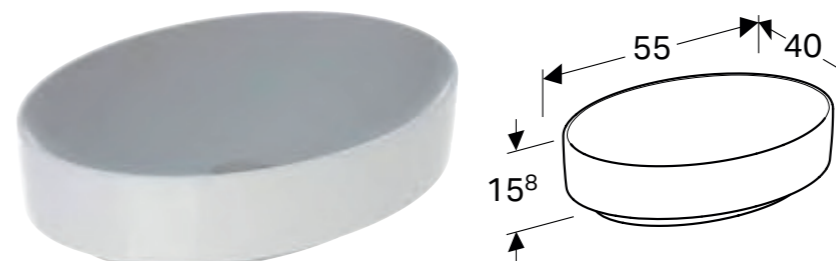

GEBERIT VARIFORM TOPPMONTERT SERVANT OVAL

Egenskaper

Passer til alle VariForm baderomsmøbler • Oval • Enkel montering takket være medfølgende utskjæringsmal • Kan monteres med servantskap

Art. nr.	NRF nr.	Farge / overflate	Kranhull	Overløp	H [cm]	T [cm]	NOK/stk. Inkl. mva.
B / Bredde: 55 cm							
500.771.01.2	6159148	Hvit	Uten	Uten	15,8 cm	40 cm	2493
500.771.00.2*	6159156	Hvit / KeraTect	Uten	Uten	15,8 cm	40 cm	3260

* Oppdragsrelatert produksjon

Kan kombineres med

- Geberit VariForm underskap for toppmontert servant, med én skuff, avsetningsplass og vannlås
- Geberit VariForm underskap for toppmontert servant, med to skuffer, avsetningsplass og vannlås
- Geberit VariForm underskap for toppmontert servant, med tre skuffer, avsetningsplass og vannlås