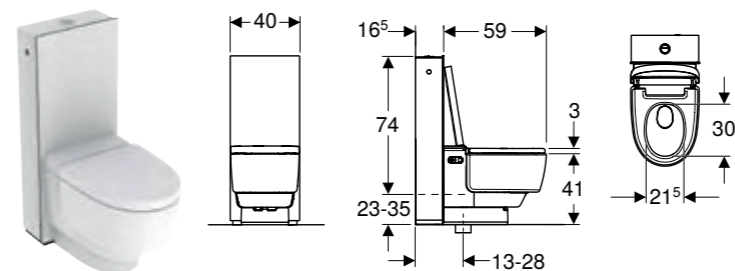

Art. nr.	NRF nr.	Farge / overflate	NOK/stk. Inkl. mva.
146.091.11.1	6166146	Toalettskål: hvit / KeraTect Designdeksel: hvitt	15995

GEBERIT AQUACLEAN MERA CLASSIC DUSJTOALETT GULVSTÅENDE TOALETT

Egenskaper