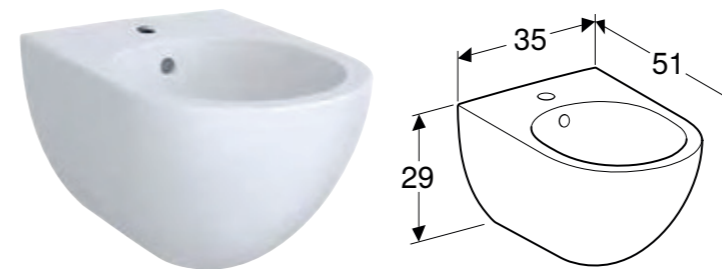

GEBERIT ACANTO VEGGHENGT BIDÉ SKJULT MONTERING

Egenskaper

Vegghengt • Skjult vanntilkopling • Enkelt feste med Geberit veggfeste EFF3 for bidé • Skjult montering • Skjult feste

Art. nr.	NRF nr.	Farge / overflate	Overløp	B [cm]	H [cm]	T [cm]	NOK/stk. Inkl. mva.
500.601.01.2	6103506	Hvit	Synlig	35 cm	29 cm	51 cm	3645
500.601.01.8	6103505	Hvit / KeraTect	Synlig	35 cm	29 cm	51 cm	4373