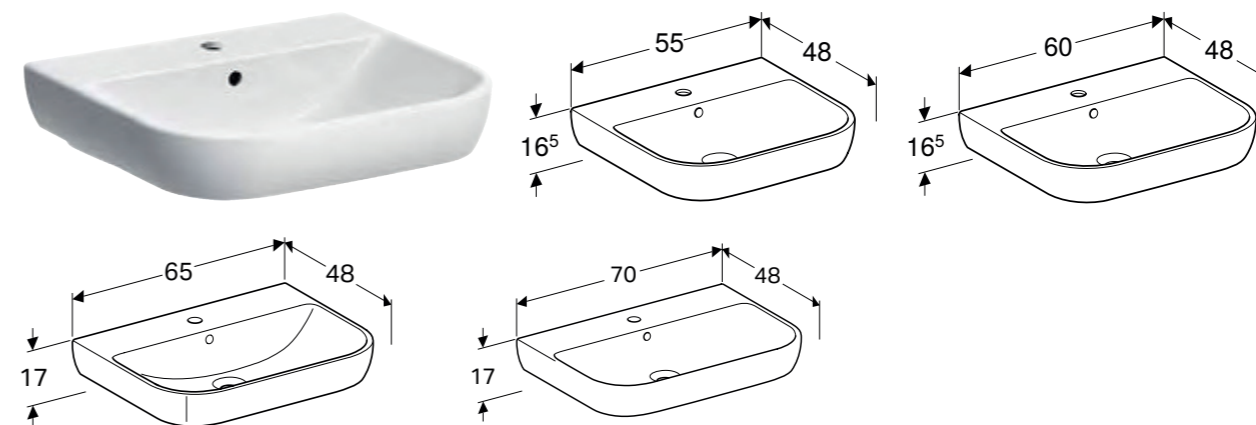

GEBERIT SMYLE SERVANT

Egenskaper

Kan kombineres med halvsøyle • Kan kombineres med helsøyle

Art. nr.	NRF nr.	Farge / overflate	Kranhull	Overløp	H [cm]	T [cm]	NOK/stk. Inkl. mva.
B / Bredde: 55 cm							
500.227.01.1	6159005	Hvit	Midten	Synlig	16,5 cm	48 cm	1458
500.227.01.8	6159009	Hvit / KeraTect	Midten	Synlig	16,5 cm	48 cm	2225
B / Bredde: 60 cm							
500.228.01.1	6159006	Hvit	Midten	Synlig	16,5 cm	48 cm	1573
500.228.01.8	6159011	Hvit / KeraTect	Midten	Synlig	16,5 cm	48 cm	2340
B / Bredde: 65 cm							
500.230.01.1	6159007	Hvit	Midten	Synlig	17 cm	48 cm	1993
500.230.01.8	6159012	Hvit / KeraTect	Midten	Synlig	17 cm	48 cm	2763
B / Bredde: 70 cm							
500.248.01.1	6159008	Hvit	Midten	Synlig	17 cm	48 cm	2686
500.248.01.8	6159013	Hvit / KeraTect	Midten	Synlig	17 cm	48 cm	3453