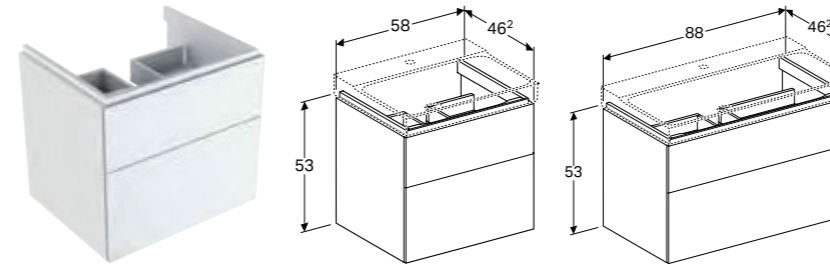

GEBERIT XENO² UNDERSKAP TIL SERVANT, MED TO SKUFFER

Egenskaper

Sertifisert iht. FSC™ C134279 • Vegghengt • Med to skuffer • Åpne med push open-mekanisme • Skuff med antisklimatte • Skuff med LED-lys • Fuktbestandig • Leveres ferdigmontert

Art. nr.	NRF nr.	Farge / overflate	B [cm]	H [cm]	T [cm]	Lysstrøm [lm]	Lysfarge	NOK/stk. Inkl. mva.
Bredde servant: 60 cm								
500.506.01.1	7032146	Hvit / Lakkert høyblank	58 cm	53 cm	46,2 cm	270 lm	3000 K	10531
500.506.00.1 *	7032148	Gråbeige / Lakkert matt	58 cm	53 cm	46,2 cm	270 lm	3000 K	10531
500.506.43.1	7032152	Sculturagrå / Melamin trestruktur	58 cm	53 cm	46,2 cm	270 lm	3000 K	9666
Bredde servant: 90 cm								
500.509.01.1	7032147	Hvit / Lakkert høyblank	88 cm	53 cm	46,2 cm	450 lm	3000 K	13621
500.509.00.1 *	7032149	Gråbeige / Lakkert matt	88 cm	53 cm	46,2 cm	450 lm	3000 K	13621
500.509.43.1	7032153	Sculturagrå / Melamin trestruktur	88 cm	53 cm	46,2 cm	450 lm	3000 K	12514

* Oppdragsrelatert produksjon

Kan kombineres med

- Geberit Xeno² servant → s. 184
- Geberit Xeno² lysspeil med direkte og indirekte belysning → s. 192