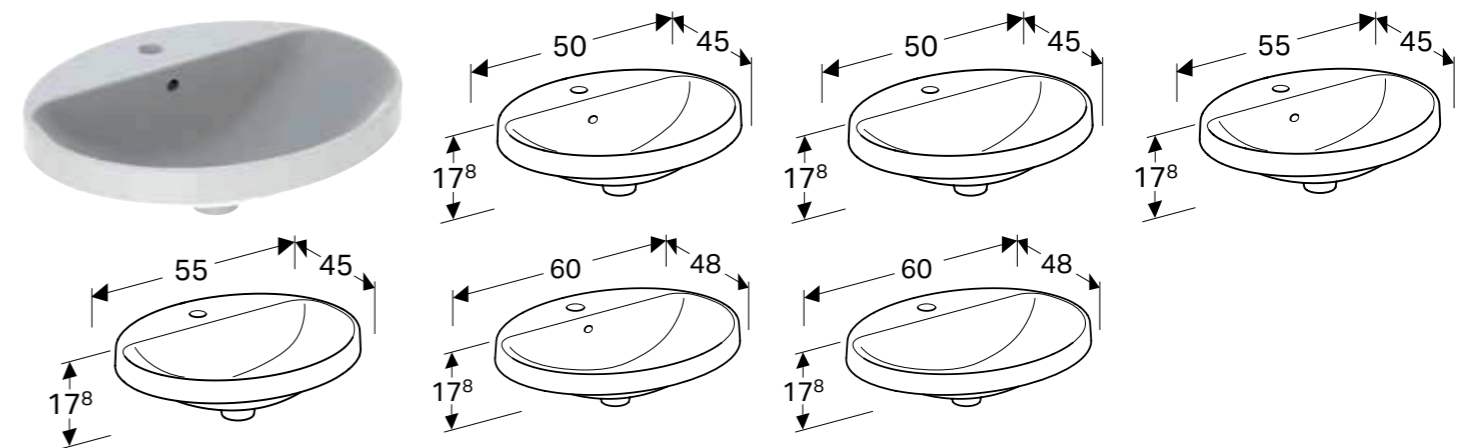

GEBERIT VARIFORM NEDFELLINGSSERVANT OVAL, MED KRANHULL

Egenskaper

Oval • Enkel montering takket være medfølgende utskjæringsmal

Art. nr.	NRF nr.	Farge / overflate	Kranhull	Overløp	H [cm]	T [cm]	NOK/stk. Inkl. mva.
B / Bredde: 50 cm							
500.712.01.2	6159196	Hvit	Midten	Synlig	17,8 cm	45 cm	1266
500.712.00.2 *	6159213	Hvit / KeraTect	Midten	Synlig	17,8 cm	45 cm	2034
500.714.01.2 *	6159193	Hvit	Midten	Uten	17,8 cm	45 cm	1266
500.714.00.2 *	6159206	Hvit / KeraTect	Midten	Uten	17,8 cm	45 cm	2034
B / Bredde: 55 cm							
500.720.01.2	6159197	Hvit	Midten	Synlig	17,8 cm	45 cm	1343
500.720.00.2 *	6159215	Hvit / KeraTect	Midten	Synlig	17,8 cm	45 cm	2110
500.722.01.2 *	6159194	Hvit	Midten	Uten	17,8 cm	45 cm	1343
500.722.00.2 *	6159208	Hvit / KeraTect	Midten	Uten	17,8 cm	45 cm	2110
B / Bredde: 60 cm							
500.724.01.2	6159198	Hvit	Midten	Synlig	17,8 cm	48 cm	1458
500.724.00.2 *	6159217	Hvit / KeraTect	Midten	Synlig	17,8 cm	48 cm	2225
500.726.01.2 *	6159195	Hvit	Midten	Uten	17,8 cm	48 cm	1458
500.726.00.2 *	6159211	Hvit / KeraTect	Midten	Uten	17,8 cm	48 cm	2225

* Oppdragsrelatert produksjon