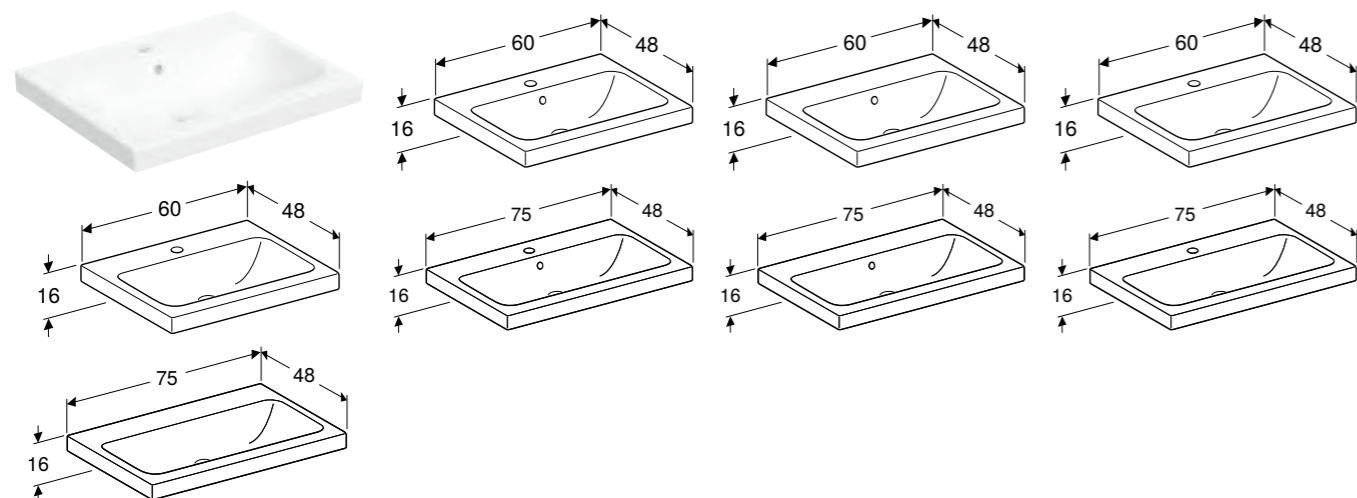

GEBERIT ICON LIGHT TOPPMONTERT SERVANT

Egenskaper

Feste til vegg • Slipt under- og bakside

Art. nr.	NRF nr.	Farge / overflate	Kranhull	Overløp	H [cm]	T [cm]	NOK/stk. Inkl. mva.
B / Bredde: 60 cm							
501.847.00.1	6157381	Hvit	Midten	Synlig	16 cm	48 cm	3054
501.847.00.2	6157382	Hvit / KeraTect	Midten	Synlig	16 cm	48 cm	3911
501.847.00.3 *	6157383	Hvit	Uten	Synlig	16 cm	48 cm	3054
501.847.00.4 *	6157384	Hvit / KeraTect	Uten	Synlig	16 cm	48 cm	3911
501.847.00.5 *	6157385	Hvit	Midten	Uten	16 cm	48 cm	3054
501.847.00.6 *	6157386	Hvit / KeraTect	Midten	Uten	16 cm	48 cm	3911
501.847.00.7 *	6157387	Hvit	Uten	Uten	16 cm	48 cm	3054
501.847.00.8 *	6157388	Hvit / KeraTect	Uten	Uten	16 cm	48 cm	3911
501.847.JT.1	6157398	Alpehvit / Matt	Midten	Synlig	16 cm	48 cm	4714
B / Bredde: 75 cm							
501.848.00.1	6157389	Hvit	Midten	Synlig	16 cm	48 cm	5039
501.848.00.2	6157391	Hvit / KeraTect	Midten	Synlig	16 cm	48 cm	5896
501.848.00.3 *	6157392	Hvit	Uten	Synlig	16 cm	48 cm	5039
501.848.00.4 *	6157393	Hvit / KeraTect	Uten	Synlig	16 cm	48 cm	5896
501.848.00.5 *	6157394	Hvit	Midten	Uten	16 cm	48 cm	5039
501.848.00.6 *	6157395	Hvit / KeraTect	Midten	Uten	16 cm	48 cm	5896
501.848.00.7 *	6157396	Hvit	Uten	Uten	16 cm	48 cm	5039
501.848.00.8 *	6157397	Hvit / KeraTect	Uten	Uten	16 cm	48 cm	5896
501.848.JT.1	6157399	Alpehvit / Matt	Midten	Synlig	16 cm	48 cm	6678

* Oppdragsrelatert produksjon