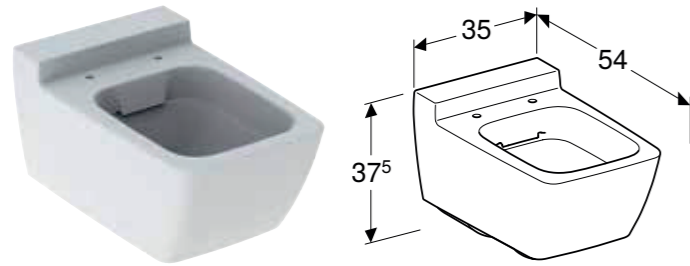

GEBERIT XENO² VEGGHENGT TOALETT, SKJULT MONTERING, RIMFREE

Egenskaper

Vegghengt • Rimfree • Enkelt feste med Geberit veggfeste EFF3 for toalett • Spylar med 4,5 l • Skjult montering • Skjult feste

Art. nr.	NRF nr.	Farge / overflate	B [cm]	H [cm]	T [cm]	NOK/stk. Inkl. mva.
500.500.01.1	6123012	Hvit / KeraTect	35 cm	37,5 cm	54 cm	6490

Kan kombineres med

• Geberit Xeno² toalettsete → s. 194