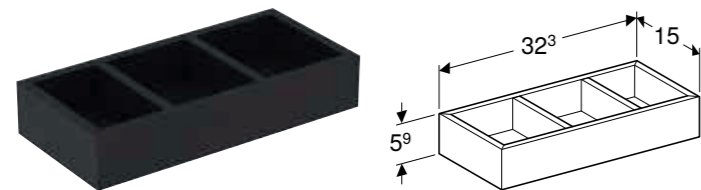

GEBERIT SKUFFEINNSATS H-OPPDELING, FOR ØVERSTE SKUFF

Egenskaper

Sertifisert iht. FSC™ C134279 • H-oppdeling

Art. nr.	NRF nr.	Farge / overflate	B [cm]	H [cm]	T [cm]	NOK/stk. Inkl. mva.
500.677.00.1	7032107	Lava / Melamin strukturert	32,3 cm	5,9 cm	15 cm	505