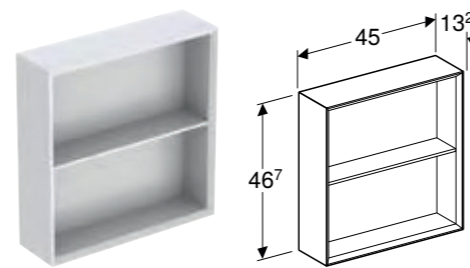

GEBERIT ICON KVADRATISK, ÅPEN HYLLE

Egenskaper

Sertifisert iht. FSC™ C134279 • Vegghengt • Med en fast hylle • Skjult feste • Fuktbestandig • Leveres ferdigmontert

Art. nr.	NRF nr.	Farge / overflate	H [cm]	T [cm]	NOK/stk. Inkl. mva.
B / Bredde: 45 cm					
502.323.01.1	7039573	Hvit / Lakkert høyblank	46,7 cm	13,2 cm	3638
502.323.01.3 *	7039574	Hvit / Lakkert matt	46,7 cm	13,2 cm	3505
502.323.JH.1	7039575	Eik / Melamin trestruktur	46,7 cm	13,2 cm	3638
502.323.JK.1	7039576	Lava / Lakkert matt	46,7 cm	13,2 cm	3638
502.323.JL.1 *	7039577	sand grey / Lakkert høyblank	46,7 cm	13,2 cm	3638
502.323.JR.1 *	7039578	Nøttetre hickory / Melamin trestruktur	46,7 cm	13,2 cm	3638

* Oppdragsrelatert produksjon

Kan kombineres med

- Geberit VariForm underskap for toppmontert servant, med én skuff, avsetningsplass og vannlås
- Geberit VariForm underskap for toppmontert servant, med to skuffer, avsetningsplass og vannlås
- Geberit VariForm underskap for toppmontert servant, med tre skuffer, avsetningsplass og vannlås