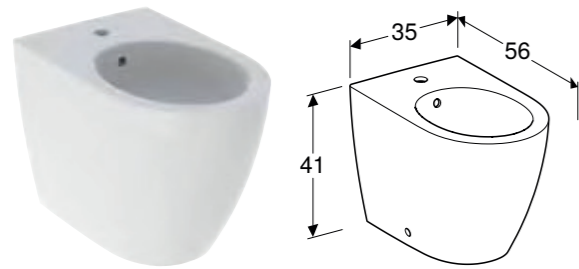

GEBERIT ICON GULVSTÅENDE BIDÉ, OVERFLATEJEVN, SKJULT MONTERING

Egenskaper

Gulvstående • I flukt med veggen • Skjult vanntilkopling • Skjult montering • Skjult feste

Art. nr.	NRF nr.	Farge / overflate	Overløp	B [cm]	H [cm]	T [cm]	NOK/stk. Inkl. mva.
502.384.00.1	6122983	Hvit	Synlig	35 cm	41 cm	56 cm	2933
502.384.00.8	6122984	Hvit / KeraTect	Synlig	35 cm	41 cm	56 cm	3655
502.384.JT.1	6122985	Alpehvit / Matt	Synlig	35 cm	41 cm	56 cm	5284