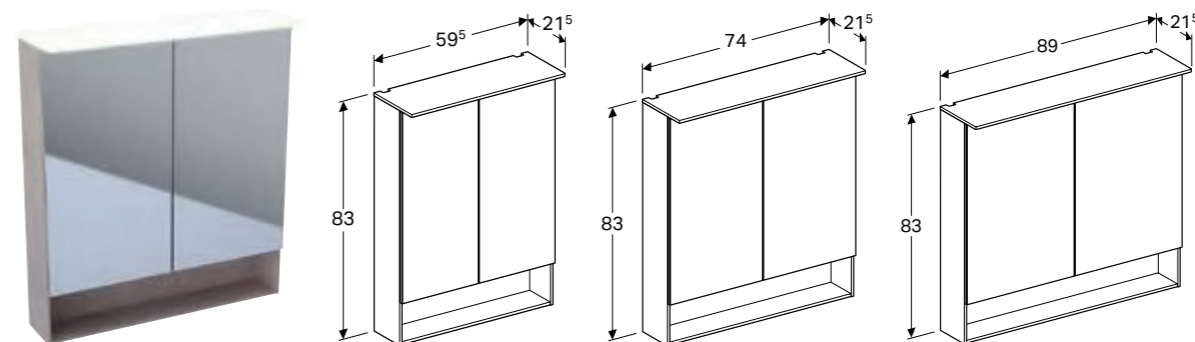

GEBERIT ACANTO SPEILSKAP MED BELYSNING OG TO DØRER

Egenskaper

Sertifisert iht. FSC™ C134279 • LED-belysning • Innvendig belysning • Touch-sensorbryter • Stikkontakt • USB-tilkobling • Dør med dempingsmekanisme • Speil på baksiden • Dør med speil på begge sider • Med to dører • Forstørrelsesspeil med tredobbel forstørrelse • Oppbevaring på innsiden av døren

Art. nr.	NRF nr.	Farge / overflate	H [cm]	T [cm]	Støpseltype	Lysstrøm [lm]	Lysfarge	NOK/stk. Inkl. mva.
B / Bredde: 60 cm								
500.644.00.2	7032114	Skapskrog: eik / melamin trestruktur Dører: utvendig speilet	83 cm	21,5 cm	CEE 7/4 (Schuko)	1855 lm	4200 K	12875
B / Bredde: 75 cm								
500.645.00.2	7032115	Skapskrog: eik / melamin trestruktur Dører: utvendig speilet	83 cm	21,5 cm	CEE 7/4 (Schuko)	2100 lm	4200 K	14199
B / Bredde: 90 cm								
500.646.00.2	7032116	Skapskrog: eik / melamin trestruktur Dører: utvendig speilet	83 cm	21,5 cm	CEE 7/4 (Schuko)	2310 lm	4200 K	15524

Kan kombineres med

- Geberit Acanto underskap til servant, med én skuff, én innvendig skuff og vannlås → s. 203
- Geberit Acanto underskap for servant, med én skuff og én innvendig skuff, kompakt dybde, med vannlås → s. 204
- Geberit Acanto veggshylle → s. 212