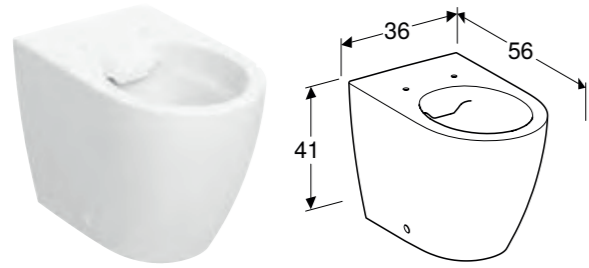

GEBERIT ICON GULVSTÅENDE TOALETT, OVERFLATEJEVN, SKJULT MONTERING, RIMFREE

Egenskaper

Gulvstående • I flukt med veggen • Rimfree • Universallås (skjult P-lås) • Spylar med 4,5 l • Skjult montering • Skjult feste

Art. nr.	NRF nr.	Farge / overflate	B [cm]	H [cm]	T [cm]	NOK/stk. Inkl. mva.
502.382.00.1	6122981	Hvit	36 cm	41 cm	56 cm	5069
502.382.00.8	6122982	Hvit / KeraTect	36 cm	41 cm	56 cm	5803

Kan kombineres med

- Geberit iCon toalettsete → s. 253
- Geberit iCon toalettsete i smalt design → s. 253
- Geberit iCon toalettsete → s. 254
- Geberit AquaClean Tuma Comfort toalettsete
- Geberit AquaClean Tuma Classic WC toalettsete