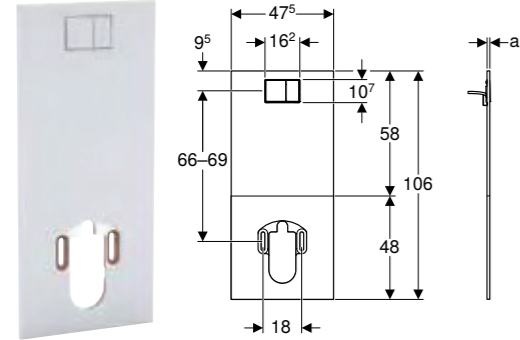

DESIGNPLATE FOR GEBERIT AQUACLEAN DUSJTOALET

Egenskaper

Passer ved avstand 66–69 cm, målt fra midten av betjeningsplaten til midten av keramikkfestet • Tilbehørssett kan monteres og demonteres uten skade på flisoverflaten • Deksel med integriert betjening for dobbeltskyl • Betjeningsplate matt forkrommet • Overflatejevn betjening • Skjult ført vanntilkopling • Strømkabel kan legges bak dekselet

Art. nr.	Farge / overflate	Materiale	NOK/stk. Inkl. mva.
115.328.SI.1	Hvit / Glass	Høytrykkslaminatplate / glass	13054
115.328.SJ.1	Svart / Glass	Høytrykkslaminatplate / glass	13054