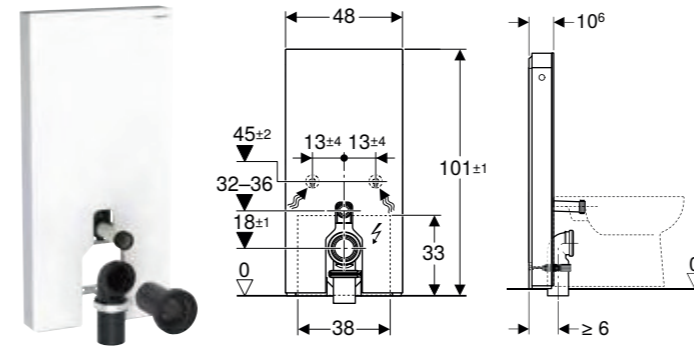

GEBERIT MONOLITH PLUS MODUL FOR GULVSTÅENDE TOALET, 101 CM, FRONTKLEDNING I GLASS

Egenskaper

Dobbelskyl • Berøringsknapper for aktivering av spyling • Innstillingene kan kun endres i Geberit Home-appen • Justerbart registreringsområde for brukeridentifikasjonen • Luktavsug med keramikkfilter kan aktiveres • Luktavsug med etterløpsfunksjon • Keramikkfilter for luktnøytralisering kan skiftes verktøyfritt • Justerbar intervallskyl • Med ComfortLight • Lysstemningene, fra orienteringslys til dagslys, kan justeres trinnløst • Lysfargen kan justeres trinnløst fra varm hvit til kald hvit • DALI-kompatibel styreenhet • Drift med lavvoltage, ingen nettspenning i sisternen • Strømtilkopling med tretrådet, fleksibel mantelledning • Vanntilkopling nede • Vanntilkopling på siden mulig med tilbehør • Utligning av byggtoleranser mulig • Sisterne, fullt isolert mot kondens • Endepanel av børstet aluminium • Selvbærende

Art. nr.	NRF nr.	Farge / overflate	B [cm]	H [cm]	T [cm]	Lysfarge	NOK/stk. Inkl. mva.
131.201.JK.7	6167091	Frontpanel: glass lava Endepanel: Aluminium svartkrom	48 cm	101 cm	10,6 cm	2200-4000 K	28196
131.201.JL.7	6167092	Frontpanel: glass sandgrå Endepanel: Aluminium	48 cm	101 cm	10,6 cm	2200-4000 K	28196
131.201.SI.7	6167094	Frontpanel: glass hvit Endepanel: Aluminium	48 cm	101 cm	10,6 cm	2200-4000 K	28196
131.201.SJ.7	6167095	Frontpanel: glass svart Endepanel: Aluminium svartkrom	48 cm	101 cm	10,6 cm	2200-4000 K	28196

Kan leveres fra april 2023