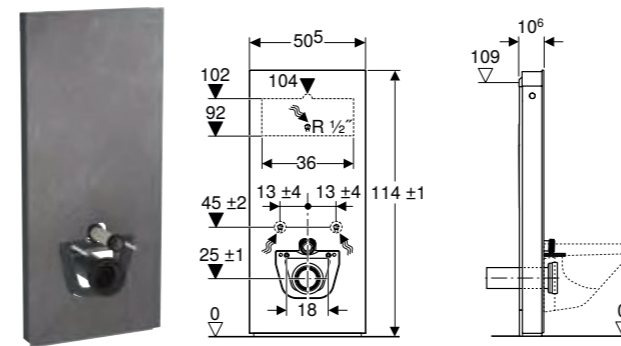

GEBERIT MONOLITH MODUL FOR VEGGHENGT TOALETT, 114 CM, FRONTKLEDNING I STEINTØY

Egenskaper

Dobbeltskyll • Utligning av byggtoleranser mulig • Høyde kan økes inntil 7 cm • Festehøyde toalettsskål 35 ± 1 cm • Sистерne, fullt isolert mot kondens • Endepanel av børstet aluminium • Selvbærende • Justerbar spylemengde • Vanntilkopling på midten bak • Vanntilkopling på siden mulig med tilbehør • Vanntilkopling nede

Art. nr.	NRF nr.	Farge / overflate	B [cm]	H [cm]	T [cm]	NOK/stk. Inkl. mva.
131.031.00.5	6166313	Frontpanel: steintøy skiferstruktur Endepanel: Aluminium svartkrom	50,5 cm	114 cm	10,6 cm	20293
131.031.JV.5	6166284	Frontpanel: steintøy betongstruktur Endepanel: Aluminium	50,5 cm	114 cm	10,6 cm	20293

Kan kombineres med

- Geberit AquaClean Mera Comfort dusjtoalett vegghengt toalett → s. 340
- Geberit AquaClean Mera Classic dusjtoalett vegghengt toalett → s. 341
- Geberit AquaClean Sela dusjtoalett vegghengt toalett → s. 341
- Geberit AquaClean Tuma Comfort dusjtoalett vegghengt toalett → s. 342
- Geberit AquaClean Tuma Classic dusjtoalett vegghengt toalett → s. 342
- Geberit iCon vegghengt toalett, skjult montering, Rimfree
- Geberit iCon sett vegghengt toalett, skjult montering, Rimfree, med toalettsete
- Geberit iCon sett vegghengt toalett, skjult montering, Rimfree, med toalettsete
- Geberit Renova sett vegghengt toalett, delvis lukket form, Rimfree, med toalettsete
- Geberit Renova vegghengt toalett, delvis lukket form, Rimfree