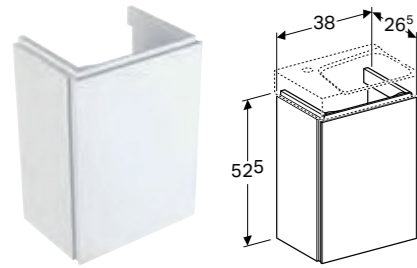

GEBERIT XENO² UNDERSKAP TIL SERVANT, MED ÉN DØR

Egenskaper

Sertifisert iht. FSC™ C134279 • Vegghengt • Med én dør • Dør med dempingsmekanisme • Vendbar dør på venstre eller høyre side • Fuktbestandig • Leveres ferdigmontert

Art. nr.	NRF nr.	Farge / overflate	B [cm]	H [cm]	T [cm]	NOK/stk. Inkl. mva.
Bredde servant: 40 cm						
500.502.01.1	7032103	Hvit / Lakkert høyblank	38 cm	52,5 cm	26,5 cm	5951
500.502.00.1 *	7032104	Gråbeige / Lakkert matt	38 cm	52,5 cm	26,5 cm	5951
500.502.43.1	7032105	Sculturagrå / Melamin trestruktur	38 cm	52,5 cm	26,5 cm	5261

* Oppdragsrelatert produksjon

Kan kombineres med

- Geberit Xeno² servant → s. 184
- Geberit Xeno² lysspeil → s. 191