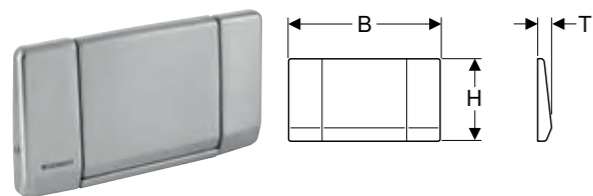

GEBERIT HIGHLINE BETJENINGSPLATE TIL SPYLESTOPPSPYLING, SKRUBAR

Egenskaper

Frontbetjening

Art. nr.	NRF nr.	Farge / overflate	Materiale	B [cm]	H [cm]	T [cm]	NOK/stk. Inkl. mva.
115.151.00.1	6166518	Syrefast stål børstet	Syrefast stål	34 cm	18,5 cm	3,6 cm	2946

SETT STRØMFORSYNING 230 V / 12 V / 50 HZ, MED 1,8 M STRØMKABEL, TIL EL-BOKS

Art. nr.	NRF nr.	NOK/stk. Inkl. mva.
115.335.00.1	6166679	1354

GEBERIT DUOFRESH STICK

Egenskaper

Spylevann blå farge • Parfymert • Beskyttende folie vannløselig • Biologisk nedbrytbart

Art. nr.	NRF nr.	NOK/stk. Inkl. mva.
244.800.00.1	6165801	88

SKUFF MED KERAMISK CELLEFILTER, TIL GEBERIT DUOFRESH-MODUL

Egenskaper

Filterets levetid er 1 år

Art. nr.	NRF nr.	NOK/stk. Inkl. mva.
243.970.00.1	6166183	780