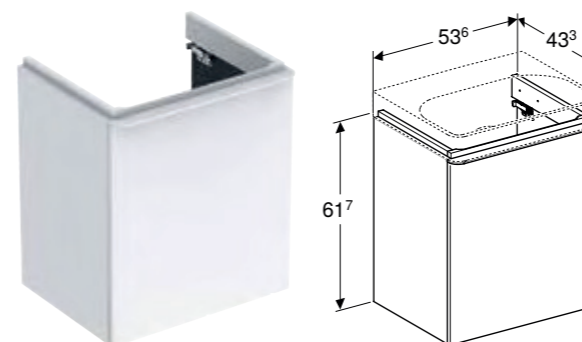

GEBERIT SMYLE SQUARE UNDERSKAP FOR SERVANT, MED ÉN DØR

Egenskaper

Sertifisert iht. FSC™ C134279 • Vegghengt • Med én dør • Åpnes ved hjelp av håndtak • Dør med dempingsmekanisme • Med én flyttbar hylle
• Fuktbestandig • Leveres ferdigmontert

Art. nr.	NRF nr.	Farge / overflate	Bredde servant [cm]	B [cm]	H [cm]	T [cm]	NOK/stk. Inkl. mva.
Dør: Hengslene høyre							
500.365.00.1	7032201	Skrog og front: hvit høyglans Håndtak: hvitt / pulverbelagt matt	55 cm	53,6 cm	61,7 cm	43,3 cm	5226
500.365.JK.1 *	7032194	Skrog og front: lava, matt lakkert Håndtak: lava / pulverbelagt matt	55 cm	53,6 cm	61,7 cm	43,3 cm	5226
500.365.JL.1 *	7032207	Skrog og front: sandgrå / lakkert høyglans Håndtak: sandgrå / pulverbelagt matt	55 cm	53,6 cm	61,7 cm	43,3 cm	5226
500.365.JR.1	7032214	Skrog og front: valnøtt hickory / melamin trestruktur Håndtak: lava / pulverbelagt matt	55 cm	53,6 cm	61,7 cm	43,3 cm	5226
Dør: Hengslene venstre							
500.366.00.1	7032202	Skrog og front: hvit høyglans Håndtak: hvitt / pulverbelagt matt	55 cm	53,6 cm	61,7 cm	43,3 cm	5226
500.366.JK.1 *	7032195	Skrog og front: lava, matt lakkert Håndtak: lava / pulverbelagt matt	55 cm	53,6 cm	61,7 cm	43,3 cm	5226
500.366.JL.1 *	7032208	Skrog og front: sandgrå / lakkert høyglans Håndtak: sandgrå / pulverbelagt matt	55 cm	53,6 cm	61,7 cm	43,3 cm	5226
500.366.JR.1	7032215	Skrog og front: valnøtt hickory / melamin trestruktur Håndtak: lava / pulverbelagt matt	55 cm	53,6 cm	61,7 cm	43,3 cm	5036

* Oppdragsrelatert produksjon

Kan kombineres med

- Geberit Option Basic Square lysspeil belysning oppe → s. 297
- Geberit Smyle Square servant → s. 274
- Geberit Option Square lysspeil belysning oppe → s. 298