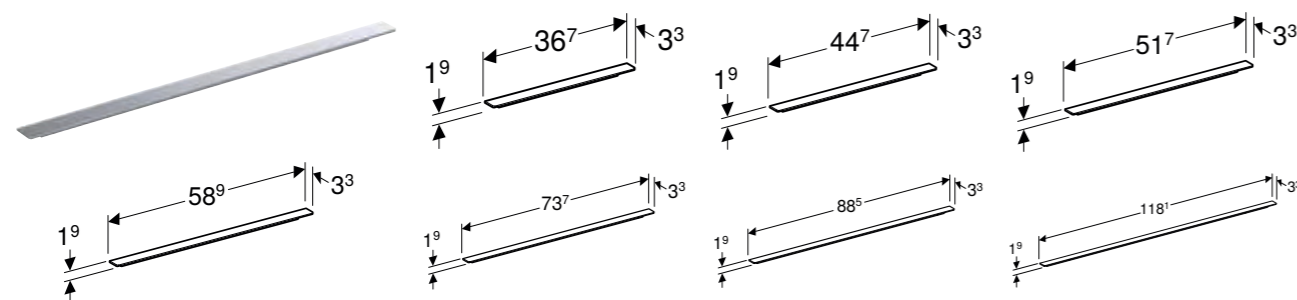

GEBERIT ICON HÅNDTAK

Egenskaper

Passer til alle iCon servantunderskap med håndtak • Feste med skrue

Art. nr.	NRF nr.	Farge / overflate	H [cm]	T [cm]	NOK/stk. Inkl. mva.
B / Bredde: 36,7 cm					
502.356.00.1	7039464	Blankforkrommet	1,9 cm	3,3 cm	326
502.356.01.1	7039465	Hvit / Pulverlakkert matt	1,9 cm	3,3 cm	205
502.356.JK.1	7039466	Lava / Pulverlakkert matt	1,9 cm	3,3 cm	205
502.356.JL.1	7039467	sand grey / Pulverlakkert matt	1,9 cm	3,3 cm	205
B / Bredde: 44,7 cm					
502.357.00.1	7039468	Blankforkrommet	1,9 cm	3,3 cm	358
502.357.01.1	7039469	Hvit / Pulverlakkert matt	1,9 cm	3,3 cm	224
502.357.JK.1	7039471	Lava / Pulverlakkert matt	1,9 cm	3,3 cm	224
502.357.JL.1	7039472	sand grey / Pulverlakkert matt	1,9 cm	3,3 cm	224
B / Bredde: 51,7 cm					
502.358.00.1	7039473	Blankforkrommet	1,9 cm	3,3 cm	390
502.358.01.1	7039474	Hvit / Pulverlakkert matt	1,9 cm	3,3 cm	244
502.358.JK.1	7039475	Lava / Pulverlakkert matt	1,9 cm	3,3 cm	244
502.358.JL.1	7039476	sand grey / Pulverlakkert matt	1,9 cm	3,3 cm	244
B / Bredde: 58,9 cm					
502.359.00.1	7039477	Blankforkrommet	1,9 cm	3,3 cm	455
502.359.01.1	7039478	Hvit / Pulverlakkert matt	1,9 cm	3,3 cm	284
502.359.JK.1	7039479	Lava / Pulverlakkert matt	1,9 cm	3,3 cm	284
502.359.JL.1	7039481	sand grey / Pulverlakkert matt	1,9 cm	3,3 cm	284
B / Bredde: 73,7 cm					
502.360.00.1	7039482	Blankforkrommet	1,9 cm	3,3 cm	585
502.360.01.1	7039483	Hvit / Pulverlakkert matt	1,9 cm	3,3 cm	365
502.360.JK.1	7039484	Lava / Pulverlakkert matt	1,9 cm	3,3 cm	365
502.360.JL.1	7039485	sand grey / Pulverlakkert matt	1,9 cm	3,3 cm	365
B / Bredde: 88,5 cm					
502.361.00.1	7039486	Blankforkrommet	1,9 cm	3,3 cm	683
502.361.01.1	7039487	Hvit / Pulverlakkert matt	1,9 cm	3,3 cm	428
502.361.JK.1	7039488	Lava / Pulverlakkert matt	1,9 cm	3,3 cm	428
502.361.JL.1	7039489	sand grey / Pulverlakkert matt	1,9 cm	3,3 cm	428
B / Bredde: 118,1 cm					
502.362.00.1	7039491	Blankforkrommet	1,9 cm	3,3 cm	811
502.362.01.1	7039492	Hvit / Pulverlakkert matt	1,9 cm	3,3 cm	509
502.362.JK.1	7039493	Lava / Pulverlakkert matt	1,9 cm	3,3 cm	509
502.362.JL.1	7039494	sand grey / Pulverlakkert matt	1,9 cm	3,3 cm	509

GEBERIT LYSLIST TIL SKUFF, VENSTRE OG HØYRE, LENGDE 35 CM

Egenskaper

Brukstid 3–6 måneder • Kan lades med Micro-USB-kabel

Art. nr.	NRF nr.	L [cm]	Lysfarge	NOK/stk. Inkl. mva.
502.031.00.1	7041072	35 cm	3500 K	1283