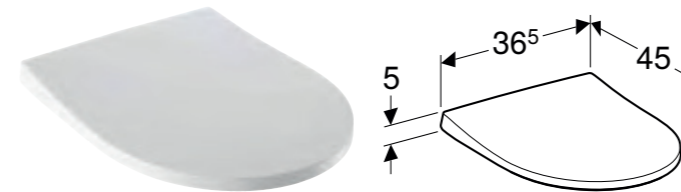

GEBERIT ICON TOALETTSETE I SMALT DESIGN

Egenskaper

Slankt design • Toalettlokk overlappende • Antibakteriell

Art. nr.	NRF nr.	Farge / overflate	SoftClose	Quick-Release-hengsler	NOK/stk. Inkl. mva.
500.835.01.1	6191729	Hvit / Blank	Ja	Ja	2545
574950000	6191723	Hvit / Blank	Ja	Nei	2506

Kan kombineres med

- Geberit iCon vegghengt toalett, skjult montering, Rimfree → s. 249
- Geberit iCon vegghengt toalett, kompakt dybde, skjult montering, Rimfree → s. 250
- Geberit iCon gulvstående toalett, overflatejevn, skjult montering, Rimfree → s. 252
- Geberit iCon gulvstående toalett, overflatejevn, skjult montering, Rimfree