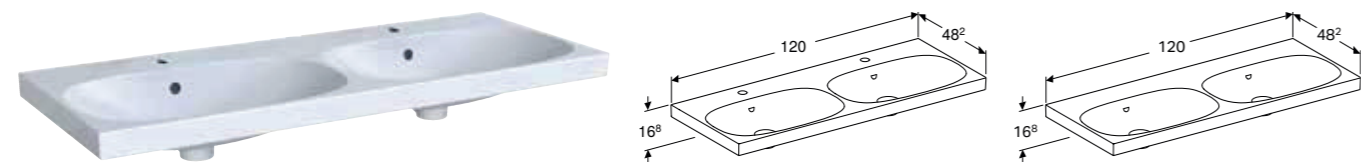

GEBERIT ACANTO DOBBELSERVANT

Egenskaper

Kan monteres med servantskap

Art. nr.	NRF nr.	Farge / overflate	Kranhull	Overløp	H [cm]	T [cm]	NOK/stk. Inkl. mva.
B / Bredde: 120 cm							
500.627.01.2	6159419	Hvit	Midten	Synlig	16,8 cm	48,2 cm	9965
500.627.01.8	6159418	Hvit / KeraTect	Midten	Synlig	16,8 cm	48,2 cm	10804
500.628.01.2	6159417	Hvit	Uten	Synlig	16,8 cm	48,2 cm	9965
500.628.01.8	6159416	Hvit / KeraTect	Uten	Synlig	16,8 cm	48,2 cm	10804

Kan kombineres med

- Geberit Acanto underskap for dobbel servant, med to skuffer og vannlås → s. 205