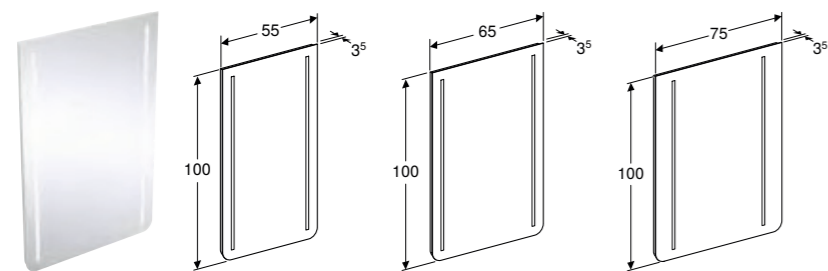

GEBERIT RENOVA COMFORT LYSSPEIL

Egenskaper

LED-belysning • Slå lys på/av med veggbryter

Art. nr.	NRF nr.	Farge / overflate	B [cm]	H [cm]	T [cm]	Lysstrøm [lm]	Lysfarge	NOK/stk. Inkl. mva.
808655000	7039593	Hvit	55 cm	100 cm	3,5 cm	1353 lm	6400 K	8708
808665000	7039594	Hvit	65 cm	100 cm	3,5 cm	1353 lm	6400 K	9168
808675000	7039595	Hvit	75 cm	100 cm	3,5 cm	1353 lm	6400 K	9289

Kan kombineres med

• Geberit Renova Comfort underskap for servant, med to dører → s. 289