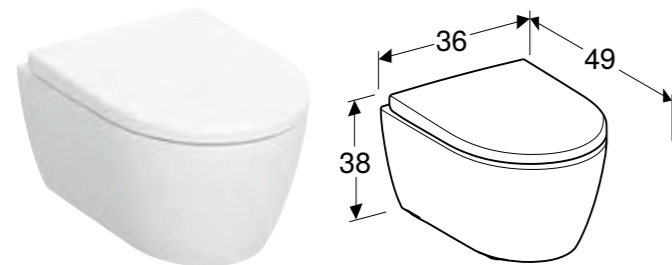

GEBERIT ICON SETT VEGGHENGT TOALETT, KOMPAKT DYBDE, SKJULT MONTERING, RIMFREE, MED TOALETTSETE

Egenskaper

Vegghengt • Rimfree • Enkelt feste med Geberit veggfeste EFF3 for toalett • Spylar med 4,5 l • Skjult montering • Skjult feste • Toalettsete av Duroplast • Toalettlokk overlappende • Toalettsete med EasyMount-hengsler

Art. nr.	NRF nr.	Farge / overflate	SoftClose	B [cm]	H [cm]	T [cm]	Quick-Release-hengsler	NOK/stk. Inkl. mva.
502.381.JT.1	6123083	Alpehvit / Matt	Ja	36 cm	38 cm	49 cm	Lukkbar	8925

Kan leveres fra april 2023