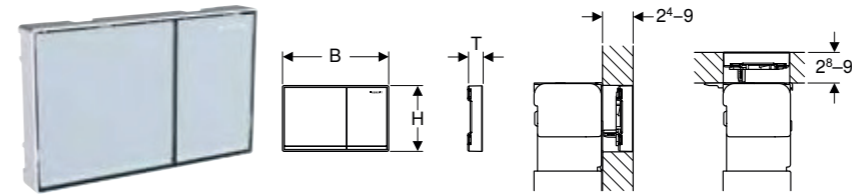

GEBERIT OMEGA60 BETJENINGSPLATE TIL DOBBELTSKYLL, OVERFLATEJEVNT

Egenskaper

Topp-/frontbetjening • Overflatejevn betjening • Lydisolerte trykkstag, verktøyfri rask montering

Art. nr.	NRF nr.	Farge / overflate	Materiale	B [cm]	H [cm]	T [cm]	NOK/stk. Inkl. mva.
115.081.GH.1	6166063	Knapper: forkrommet, børstet, easy-to-clean-belegg Designstriper og ramme: blankforkrommet	Støpt sink	18,4 cm	11,4 cm	2,5 cm	6916
115.081.JK.1	6166318	Knapper: lava Designstriper: speilet Ramme: blankforkrommet	Støpt sink / glass	18,4 cm	11,4 cm	2,5 cm	6916
115.081.JL.1	6166319	Knapper: sandgrå Designstriper: speilet Ramme: blankforkrommet	Støpt sink / glass	18,4 cm	11,4 cm	2,5 cm	6916
115.081.SI.1	6166064	Knapper: hvit Designstriper: speilet Ramme: blankforkrommet	Støpt sink / glass	18,4 cm	11,4 cm	2,5 cm	6916
115.081.SJ.1	6166065	Knapper: svart Designstriper: speilet Ramme: blankforkrommet	Støpt sink / glass	18,4 cm	11,4 cm	2,5 cm	6916