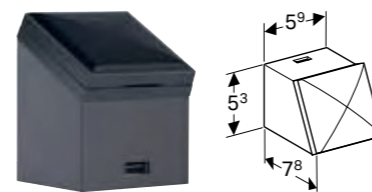

GEBERIT STIKKONTAKTELEMENT MED USB-TILKOPLING

Egenskaper

USB-kontakt 5 V DC / maks. 1 A

Art. nr.	NRF nr.	Farge / overflate	Støpseltype	NOK/stk. Inkl. mva.
501030000	7032338	Antrasitt	CEE 7/16	1100