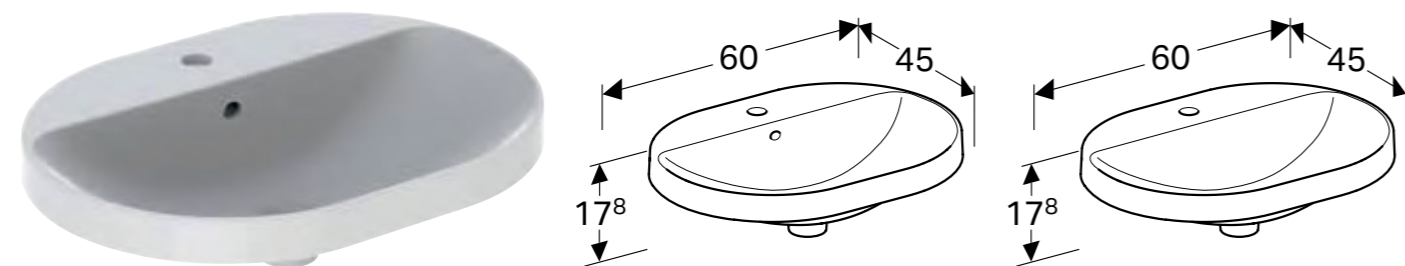

GEBERIT VARIFORM NEDFELLINGSSERVANT ELLIPTISK, MED KRANHULL

Egenskaper

Elliptisk • Enkel montering takket være medfølgende utskjæringsmal

Art. nr.	NRF nr.	Farge / overflate	Kranhull	Overløp	H [cm]	T [cm]	NOK/stk. Inkl. mva.
B / Bredde: 60 cm							
500.732.01.2	6159365	Hvit	Midten	Synlig	17,8 cm	45 cm	1534
500.732.00.2 *	6159371	Hvit / KeraTect	Midten	Synlig	17,8 cm	45 cm	2300
500.734.01.2 *	6159364	Hvit	Midten	Uten	17,8 cm	45 cm	1534
500.734.00.2 *	6159368	Hvit / KeraTect	Midten	Uten	17,8 cm	45 cm	2300

* Oppdragsrelatert produksjon