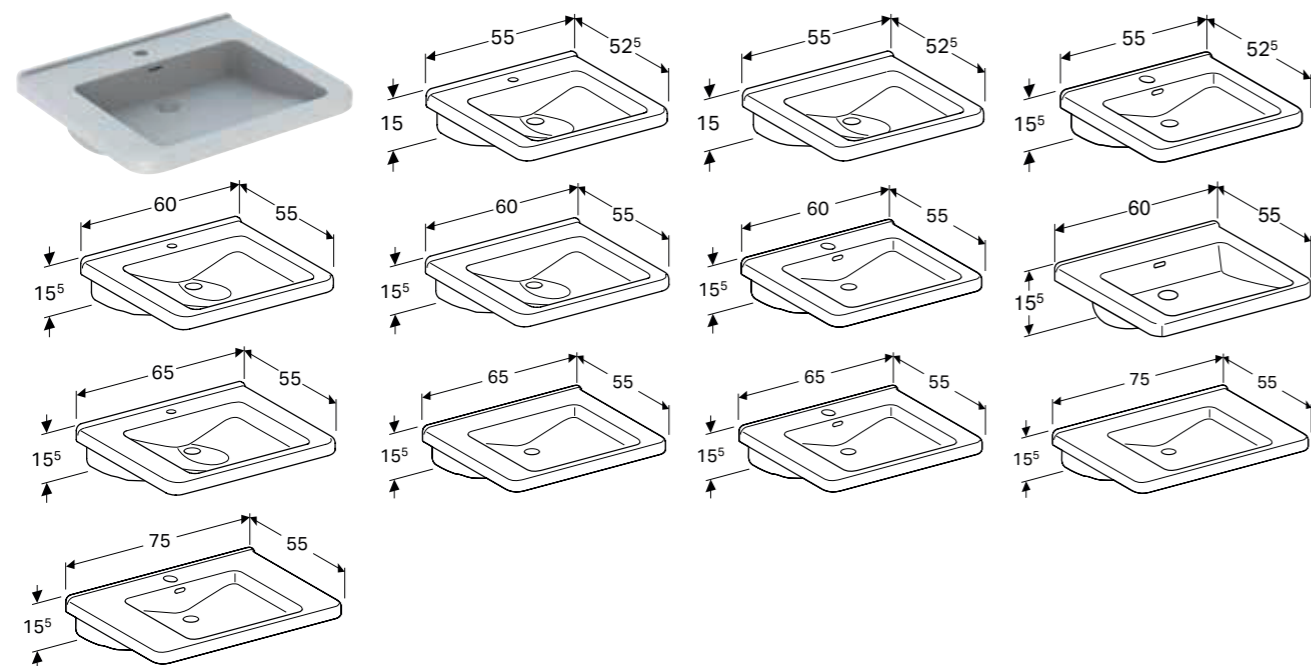

IF: I ferd med å utløpe fra desember 2023

GEBERIT RENOVA COMFORT

GEBERIT RENOVA COMFORT SQUARE SERVANT UNIVERSELL UTFORMING

Egenskaper

Rektangulær design • Ergonomisk utformet front • Ergonomisk utformet armstøtter • Integriert innfelt grep • Flat servant • Innvendig servant med to nivåer for delvis fylling • Oppkant for direkte påsetting av speil • Kan monteres med servantskap