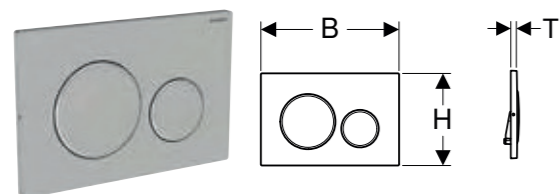

GEBERIT SIGMA20 BETJENINGSPLATE TIL DOBBELTSKYLL, SKRUBAR

Egenskaper

Frontbetjening • Lydisolerte trykkstag, verktøyfri rask montering

Art. nr.	NRF nr.	Farge / overflate	Materiale	B [cm]	H [cm]	T [cm]	NOK/stk. Inkl. mva.
115.889.SN.1	6166444	Plate og knapper: børstet, easy-to-clean-belegg Designringer: polert	Syrefast stål	24,6 cm	16,4 cm	1,2 cm	3289