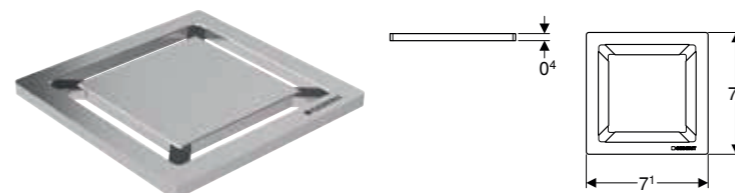

GEBERIT SQUARE DESIGNRIST 8 X 8 CM

Egenskaper

Børstet

Art. nr.	NRF nr.	NOK/stk. Inkl. mva.
154.312.00.1	6166089	2215