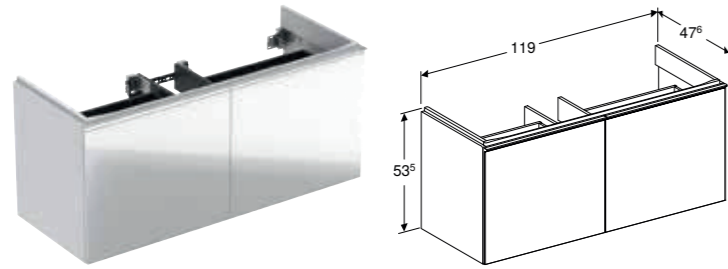

GEBERIT ACANTO UNDERSKAP TIL SERVANT, MED TO SKUFFER, TO INNVENDIGE SKUFFER OG VANNLÅS

Egenskaper

Sertifisert iht. FSC™ C134279 • Vegghengt • Med to skuffer • Med to innvendige skuffer • Åpnes ved hjelp av håndtak • Selvlukkende skuff • Fuktbestandig • Front av sponplate med glassdeksel • Leveres ferdigmontert

Art. nr.	NRF nr.	Farge / overflate	B [cm]	H [cm]	T [cm]	NOK/stk. Inkl. mva.
Bredde servant: 120 cm						
502.355.01.2	7039948	Skapskrog: hvit / lakkert høyblank Skuffer: hvitt / glass blankt	119 cm	53,5 cm	47,6 cm	15733
502.355.JL.2 *	7039952	Skapskrog: sandgrå / lakkert matt Skuffer: sandgrå / glass blankt	119 cm	53,5 cm	47,6 cm	15733
502.355.JK.2	7039951	Skapskrog: lava / lakkert matt Skuffer: lava / glass blankt	119 cm	53,5 cm	47,6 cm	15733
502.355.16.1 *	7039949	Skapskrog: svart / lakkert matt Skuffer: svart / glass blankt	119 cm	53,5 cm	47,6 cm	15733

* Oppdragsrelatert produksjon

Kan kombineres med

- Geberit Option Plus Square lysspeil med direkte og indirekte belysning → s. 299
- Geberit Option Oval lysspeil med indirekte belysning → s. 300
- Geberit Option Round lysspeil med direkte og indirekte belysning → s. 300
- Geberit Acanto servant → s. 197
- Geberit Option Plus lysspeil med direkte og indirekte belysning
- Geberit Option Plus speilskap med belysning og tre dører → s. 303