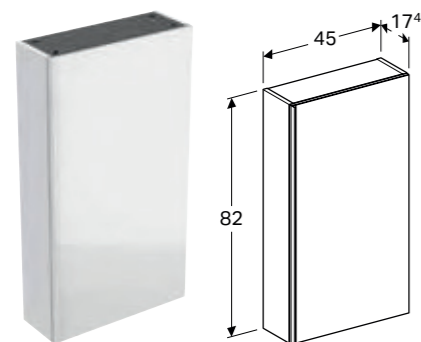

GEBERIT ACANTO OVERSKAP MED ÉN DØR

Egenskaper

Sertifisert iht. FSC™ C134279 • Vegghengt • Med én dør • Åpnes ved hjelp av håndtak • Vendbar dør på venstre eller høyre side • Dør med dempingsmekanisme • Fuktbestandig • Med tre flyttbare hyller • Speil på innsiden av døren • Front av sponplate med glassdeksel • Leveres ferdigmontert

Art. nr.	NRF nr.	Farge / overflate	H [cm]	T [cm]	NOK/stk. Inkl. mva.
B / Bredde: 45 cm					
500.639.01.2	7032052	Skapskrog: hvit / lakkert høyblank Dører: hvitt / glass blankt	82 cm	17,4 cm	6814
500.639.JL.2 *	7032053	Skapskrog: sandgrå / lakkert matt Dører: sandgrå / glass blankt	82 cm	17,4 cm	6814
500.639.JK.2	7032046	Skapskrog: lava / lakkert matt Dører: lava / glass blankt	82 cm	17,4 cm	7073
500.639.16.1 *	7032048	Skapskrog: svart / lakkert matt Dører: svart / glass blankt	82 cm	17,4 cm	7073

* Oppdragsrelatert produksjon