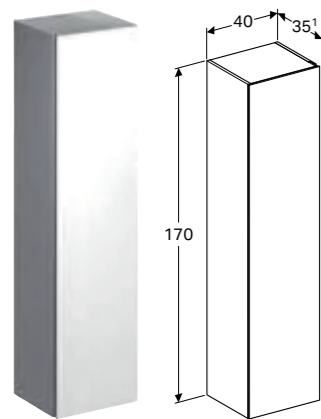

GEBERIT XENO² HØYSKAP MED ÉN DØR OG INNVENDIG SPEIL

Egenskaper

Sertifisert iht. FSC™ C134279 • Vegghengt • Med én dør • Dør med dempingsmekanisme • Med to faste hyller • Med fire flyttbare hyller • Vendbar dør på venstre eller høyre side • Fuktbestandig • Speil på innsiden av døren • Leveres ferdigmontert

Art. nr.	NRF nr.	Farge / overflate	B [cm]	H [cm]	T [cm]	NOK/stk. Inkl. mva.
500.503.01.1	7032144	Hvit / Lakkert høyblank	40 cm	170 cm	35,1 cm	11701
500.503.00.1 *	7032145	Gråbeige / Lakkert matt	40 cm	170 cm	35,1 cm	12141
500.503.43.1	7032151	Sculturagrå / Melamin trestruktur	40 cm	170 cm	35,1 cm	10739

* Oppdragsrelatert produksjon