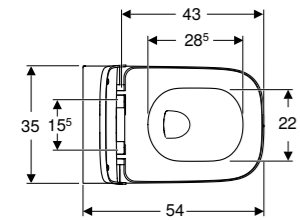

GEBERIT MONOLITH SETT, MODUL 101 CM, MED SMYLE SQUARE VEGGHENGT TOALETT

Egenskaper

Dobbeltskyll • Utligning av byggtoleranser mulig • Høyde kan økes inntil 7 cm • Frontpanel av glass (ESG) • Festehøyde toalettsskål 35 ± 1 cm • Sистерne, fullt isolert mot kondens • Endepanel av børstet aluminium • Selvbærende • Justerbar spylemengde • Vanntilkopling nede • Vanntilkopling på siden mulig med tilbehør

Art. nr.	NRF nr.	Farge / overflate	B [cm]	H [cm]	T [cm]	NOK/stk. Inkl. mva.
131.301.SI.5	6167611	Frontpanel: glass hvit Endepanel: Aluminium	48 cm	101 cm	64,6 cm	20928