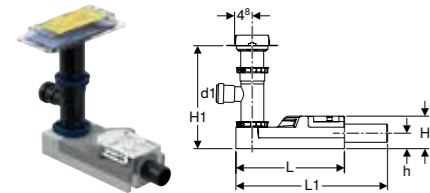

GEBERIT BYGGESETT MED VANNTILFØRSEL, TIL SLUKRENNER I SERIEN CLEANLINE

Egenskaper

Sertifisert iht. EN 1253-3 • Fabrikkmontert membranduk • Membranduk omsluttende 10 cm, til tilkobling av tetningssystemer • Grunnelement av EPS for støytkopling og vannlås holder

Art. nr.	NRF nr.	B [cm]	L [cm]	H [cm]	NOK/stk. Inkl. mva.
154.159.00.1	6166387	13 cm	30 cm	9 cm	3951