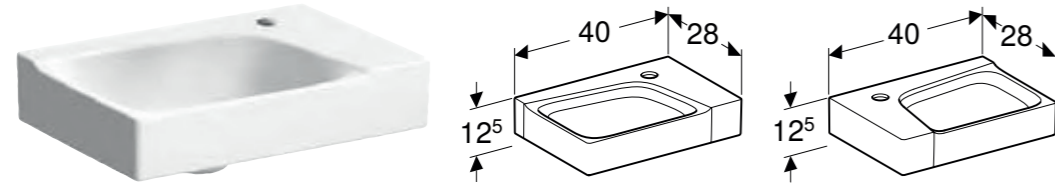

GEBERIT XENO²

GEBERIT XENO² SERVANT

Egenskaper

Kan monteres med servantskap • Asymmetrisk

Art. nr.	NRF nr.	Farge / overflate	Kranhull	Overløp	H [cm]	T [cm]	NOK/stk. Inkl. mva.
B / Bredde: 40 cm							
500.529.01.1	6159003	Hvit / KeraTect	Høyre	Uten	12,5 cm	28 cm	2511
500.528.01.1	6159004	Hvit / KeraTect	Venstre	Uten	12,5 cm	28 cm	2511

Kan kombineres med

- Geberit Xenos² underskap til servant, med én dør → s. 186