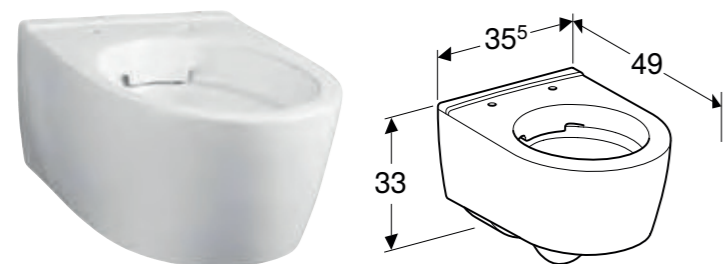

GEBERIT ICON VEGGHENGT TOALETT, KOMPACT DYBDE, SKJULT MONTERING, RIMFREE

Egenskaper

Vegghengt • Rimfree • Enkelt feste med Geberit veggfeste EFF3 for toalett • Spylar med 4,5 l • Skjult montering • Skjult feste • Kompakt dybde

Art. nr.	NRF nr.	Farge / overflate	B [cm]	H [cm]	T [cm]	NOK/stk. Inkl. mva.
204070000	1084103	Hvit	35,5 cm	33 cm	49 cm	4688
204070600	1084104	Hvit / KeraTect	35,5 cm	33 cm	49 cm	5430

Kan kombineres med

- Geberit iCon toalettsete → s. 253
- Geberit iCon toalettsete i smalt design → s. 253
- Geberit iCon toalettsete → s. 254