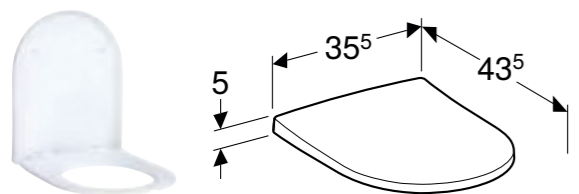

GEBERIT ACANTO TOALETTSETE

Egenskaper

Toalettlokk overlappende • Slankt design • Antibakteriell

Art. nr.	NRF nr.	Farge / overflate	SoftClose	Quick-Release-hengsler	NOK/stk. Inkl. mva.
500.605.01.2	6194027	Hvit / Blank	Ja	Ja	2403
500.660.01.2	6194028	Hvit / Blank	Ja	Nei	2365
500.604.01.2	6194029	Hvit / Blank	Nei	Nei	1576

Kan kombineres med

- Geberit Acanto vegghengt toalett, skjult montering, Rimfree → s. 213
- Geberit Acanto gulvstående toalett, forhøyd, overflatejevnt, skjult montering, Rimfree → s. 214