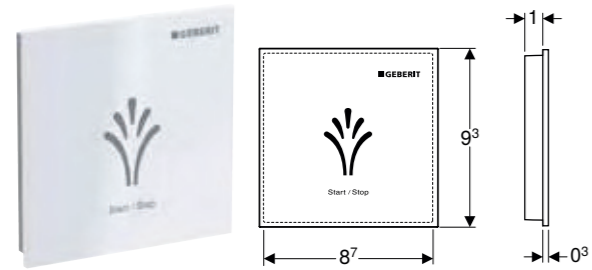

Art. nr.	Farge / overflate	B [cm]	H [cm]	NOK/stk. Inkl. mva.
147.041.SI.1	Hvit / Glass	9,3 cm	9,3 cm	3480

VEGGBETJENINGSPANEL BERØRINGSFRITT, FOR GEBERIT AQUACLEAN

Egenskaper

Kapasitivt brukergrensesnitt • Berøringsfri utløsning • Overflate av plast • Forbindelse via Bluetooth • Strømforsyning ved hjelp av batteri • Advarsel ved svakt batteri