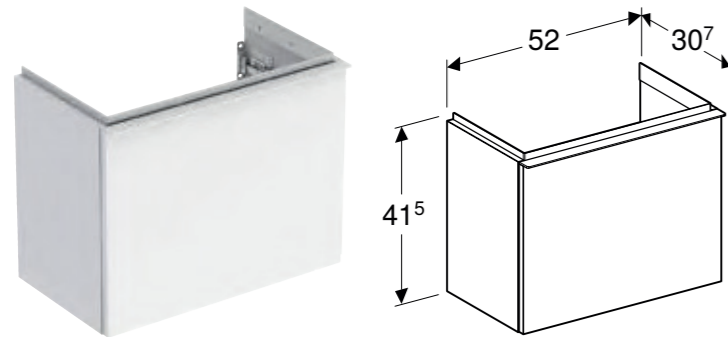

GEBERIT ICON UNDERSKAP TIL SERVANT, MED ÉN SKUFF

Egenskaper

Sertifisert iht. FSC™ C134279 • Vegghengt • Med én skuff • Åpnes ved hjelp av håndtak • Selvlukkende skuff • Utskiftbart håndtak • Skuff uten utsparring for vannlås • Fuktbestandig • Leveres ferdigmontert

Art. nr.	NRF nr.	Farge / overflate	B [cm]	H [cm]	T [cm]	NOK/stk. Inkl. mva.
Bredde servant: 53 cm						
502.302.01.1	7039764	Skrog og front: hvit høyglans Håndtak: hvitt / pulverbelagt matt	52 cm	41,5 cm	30,7 cm	6824
502.302.01.2	7039765	Skrog og front: hvit høyglans Håndtak: blankforkrommet	52 cm	41,5 cm	30,7 cm	6824
502.302.01.3 *	7039766	Skrog og front: hvit / lakkert matt Håndtak: hvitt / pulverbelagt matt	52 cm	41,5 cm	30,7 cm	6824
502.302.JH.1	7039767	Skrog og front: eik / melamin trestruktur Håndtak: lava / pulverbelagt matt	52 cm	41,5 cm	30,7 cm	6575
502.302.JK.1	7039768	Skrog og front: lava, matt lakkert Håndtak: lava / pulverbelagt matt	52 cm	41,5 cm	30,7 cm	6575
502.302.JL.1 *	7039769	Skrog og front: sandgrå / lakkert høyglans Håndtak: sandgrå / pulverbelagt matt	52 cm	41,5 cm	30,7 cm	6824
502.302.JR.1 *	7039771	Skrog og front: valnøtt hickory / melamin trestruktur Håndtak: lava / pulverbelagt matt	52 cm	41,5 cm	30,7 cm	6824

* Oppdragsrelatert produksjon

Kan kombineres med

- Geberit Option Plus Square lysspeil med direkte og indirekte belysning → s. 299
- Geberit Option Oval lysspeil med indirekte belysning → s. 300
- Geberit Option Round lysspeil med direkte og indirekte belysning → s. 300
- Geberit iCon servant med avsetningsplass → s. 216
- Geberit iCon Light håndvask med avsetningsplass → s. 218
- Geberit iCon sideelement → s. 241
- Geberit Option Plus lysspeil med direkte og indirekte belysning