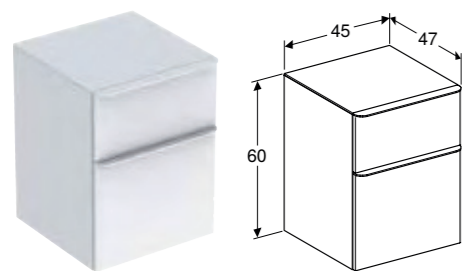

GEBERIT SMYLE SQUARE SIDESKAP MED TO SKUFFER

Egenskaper

Sertifisert iht. FSC™ C134279 • Vegghengt • Kan monteres sammen med servantunderskap • Med to skuffer • Åpnes ved hjelp av håndtak • Selvlukkende skuff • Fuktbestandig • Skufferamme av metall • Topplate av glass • Leveres ferdigmontert

Art. nr.	NRF nr.	Farge / overflate	B [cm]	H [cm]	T [cm]	NOK/stk. Inkl. mva.
500.357.00.1	7032092	Skrog og front: hvit høyglans Håndtak: hvitt / pulverbelagt matt	45 cm	60 cm	47 cm	7274
500.357.JK.1 *	7032091	Skrog og front: lava, matt lakkert Håndtak: lava / pulverbelagt matt	45 cm	60 cm	47 cm	7274
500.357.JL.1 *	7032093	Skrog og front: sandgrå / lakkert høyglans Håndtak: sandgrå / pulverbelagt matt	45 cm	60 cm	47 cm	7549
500.357.JR.1	7032094	Skrog og front: valnøtt hickory / melamin trestruktur Håndtak: lava / pulverbelagt matt	45 cm	60 cm	47 cm	7274

* Oppdragsrelatert produksjon

Kan kombineres med

- Geberit Smyle Square underskap for servant, med to skuffer → s. 278
- Geberit Smyle Square underskap for dobbelservant, med to skuffer → s. 279
- Geberit magnettafle med oppbevaring → s. 212