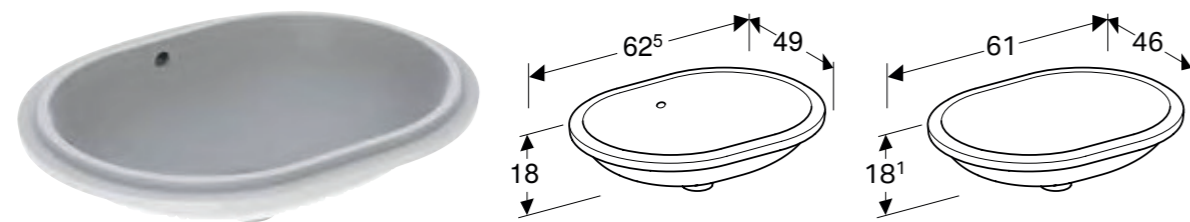

GEBERIT VARIFORM UNDERLIMT SERVANT ELLIPTISK

Egenskaper

Elliptisk • Enkel montering takket være medfølgende utskjæringsmal

Art. nr.	NRF nr.	Farge / overflate	Kranhull	Overløp	H [cm]	T [cm]	NOK/stk. Inkl. mva.
B / Bredde: 62,5 cm							
500.756.01.2	6159282	Hvit	Uten	Synlig	18 cm	49 cm	1573
500.756.00.2 *	6159298	Hvit / KeraTect	Uten	Synlig	18 cm	49 cm	2340
500.758.01.2 *	6159278	Hvit	Uten	Uten	18 cm	49 cm	1573
500.758.00.2 *	6159292	Hvit / KeraTect	Uten	Uten	18 cm	49 cm	2340

* Oppdragsrelatert produksjon