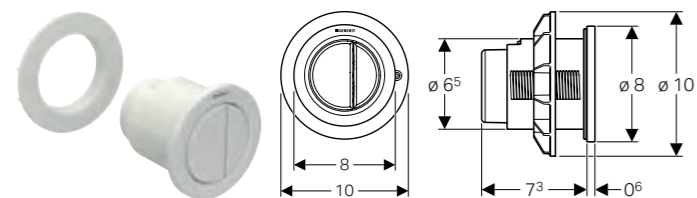

GEBERIT TYPE 01 FJERNBETJENING PNEUMATISK, TIL DOBBELTSKYLL, MØBELTRYKKNAPP

Egenskaper

Rund design • Kan kombineres med Geberit betjeningsplater for enkeltskyl og skyll-stopp-skyl eller Geberit deksel

Art. nr.	NRF nr.	Farge / overflate	Materiale	NOK/stk. Inkl. mva.
116.050.11.1	6166661	Hvit	Plast	1589
116.050.21.1	6166662	Blankforkrommet	Plast	2155
116.050.JQ.1	N 6166889	Krommatt / Easy-to-clean-belegg	Plast	2009

N: Ny, kan leveres fra april 2023