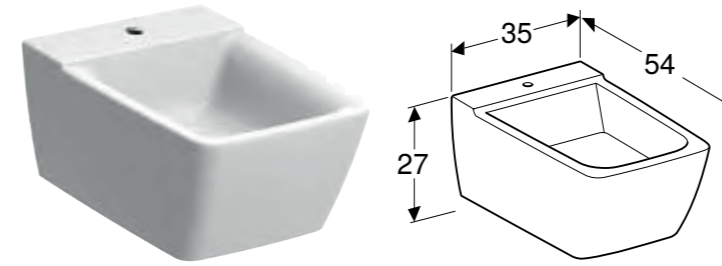

GEBERIT XENO² VEGGHENGT BIDÉ, SKJULT MONTERING

Egenskaper

Vegghengt • Skjult vanntilkopling • Enkelt feste med Geberit veggfeste EFF3 for bidé • Tilpasning til Clou vasktilkobling • Skjult montering • Skjult feste

Art. nr.	NRF nr.	Farge / overflate	Overløp	B [cm]	H [cm]	T [cm]	NOK/stk. Inkl. mva.
500.501.01.1	6103504	Hvit / KeraTect	Uten	35 cm	23,5 cm	54 cm	5648