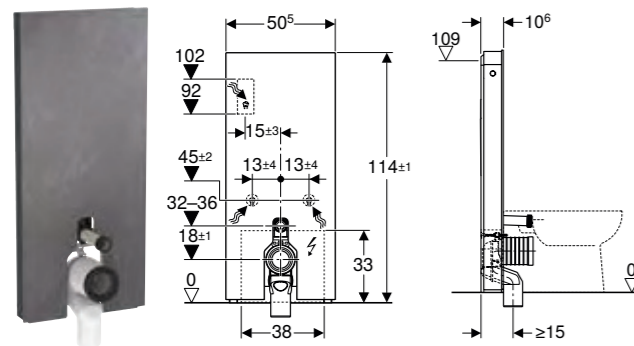

GEBERIT MONOLITH PLUS MODUL FOR GULVSTÅENDE TOALET, 114 CM, FRONTKLEDNING I STEINTØY

Egenskaper

Dobbeltskyl • Berøringsknapper for aktivering av spyling • Innstillingene kan kun endres i Geberit Home-appen • Justerbart registreringsområde for brukeridentifikasjonen • Luktavsug med keramikkfilter kan aktiveres • Luktavsug med etterløpsfunksjon • Keramikkfilter for luktnøytralisering kan skiftes verktøyfritt • Justerbar intervallskyl • Med ComfortLight • Lysstemningene, fra orienteringslys til dagslys, kan justeres trinnløst • Lysfargen kan justeres trinnløst fra varm hvit til kald hvit • DALI-kompatibel styreenhet • Drift med lavvoltage, ingen nettspenning i sisternen • Strømtilkopling med tretrådet, fleksibel mantelledning • Vanntilkopling på midten bak • Vanntilkopling på siden mulig med tilbehør • Vanntilkopling nede • Utligning av byggtoleranser mulig • Sisterne, fullt isolert mot kondens • Endepanel av børstet aluminium • Selvbærende

Art. nr.	NRF nr.	Farge / overflate	B [cm]	H [cm]	T [cm]	Lysfarge	NOK/stk. Inkl. mva.
131.233.00.7	6167109	Frontpanel: steintøy skiferstruktur Endepanel: Aluminium svartkrom	50,5 cm	114 cm	10,6 cm	2200–4000 K	31984
131.233.JV.7	6167113	Frontpanel: steintøy betongstruktur Endepanel: Aluminium	50,5 cm	114 cm	10,6 cm	2200–4000 K	31984

Kan leveres fra april 2023