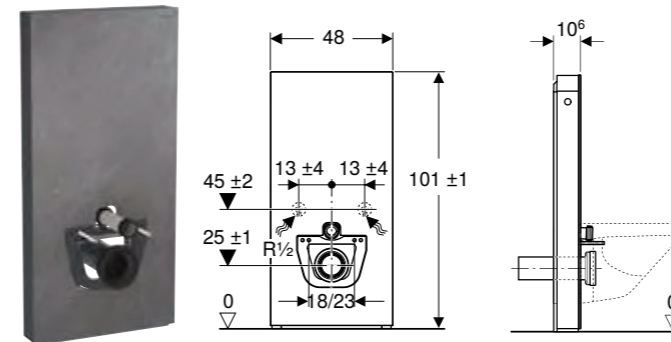

GEBERIT MONOLITH MODUL FOR VEGGHENGT TOALET, 101 CM, FRONTKLEDNING I STEINTØY

Egenskaper

Dobbeltskylt • Utligning av byggtoleranser mulig • Høyde kan økes inntil 7 cm • Festehøyde toalettskål 35 ± 1 cm • Sisterne, fullt isolert mot kondens • Endepanel av børstet aluminium • Selvbærende • Justerbar spylemengde • Vanntilkopling nede • Vanntilkopling på siden mulig med tilbehør

Art. nr.	NRF nr.	Farge / overflate	B [cm]	H [cm]	T [cm]	NOK/stk. Inkl. mva.
131.021.00.5	6166312	Frontpanel: steintøy skiferstruktur Endepanel: Aluminium svartkrom	48 cm	101 cm	10,6 cm	18375
131.021.JV.5	6166283	Frontpanel: steintøy betongstruktur Endepanel: Aluminium	48 cm	101 cm	10,6 cm	18375

Kan kombineres med

- Geberit AquaClean Mera Comfort dusjtoalett veggengt toalett → s. 340
- Geberit AquaClean Mera Classic dusjtoalett veggengt toalett → s. 341
- Geberit AquaClean Sela dusjtoalett veggengt toalett → s. 341
- Geberit AquaClean Tuma Comfort dusjtoalett veggengt toalett → s. 342
- Geberit AquaClean Tuma Classic dusjtoalett veggengt toalett → s. 342
- Geberit iCon veggengt toalett, skjult montering, Rimfree
- Geberit iCon sett veggengt toalett, skjult montering, Rimfree, med toalettsete
- Geberit iCon sett veggengt toalett, skjult montering, Rimfree, med toalettsete
- Geberit Renova sett veggengt toalett, delvis lukket form, Rimfree, med toalettsete
- Geberit Renova veggengt toalett, delvis lukket form, Rimfree