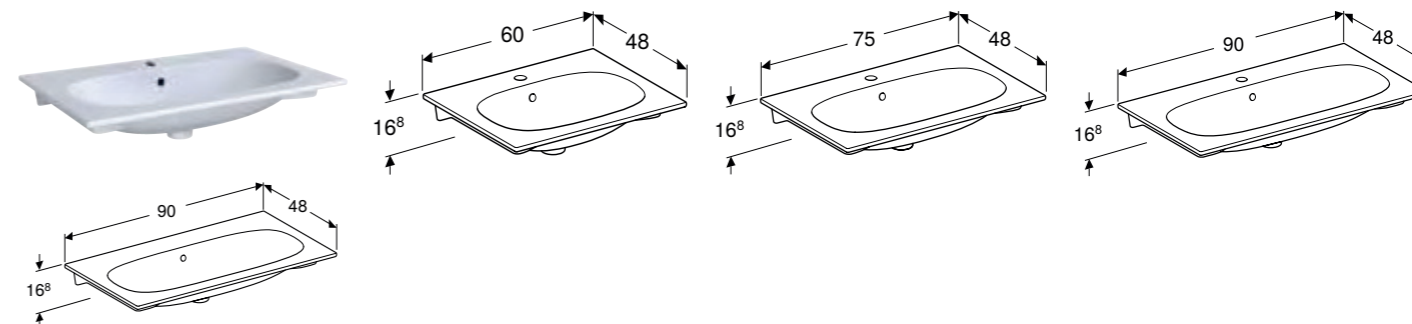

GEBERIT ACANTO MØBELSERVANT

Egenskaper

Smal kant

Art. nr.	NRF nr.	Farge / overflate	Kranhull	Overløp	Bredde underskap [cm]	H [cm]	T [cm]	NOK/stk. Inkl. mva.
B / Bredde: 60 cm								
500.640.01.2	6159048	Hvit	Midten	Synlig	59 cm	16,8 cm	48 cm	2801
500.640.01.8	6159045	Hvit / KeraTect	Midten	Synlig	59 cm	16,8 cm	48 cm	3581
B / Bredde: 75 cm								
500.641.01.2	6159049	Hvit	Midten	Synlig	74 cm	16,8 cm	48 cm	4905
500.641.01.8	6159046	Hvit / KeraTect	Midten	Synlig	74 cm	16,8 cm	48 cm	5744
B / Bredde: 90 cm								
500.642.01.2	6159051	Hvit	Midten	Synlig	89 cm	16,8 cm	48 cm	7005
500.642.01.8	6159047	Hvit / KeraTect	Midten	Synlig	89 cm	16,8 cm	48 cm	7848
500.643.01.2	6159044	Hvit	Uten	Synlig	89 cm	16,8 cm	48 cm	7005
500.643.01.8	6159043	Hvit / KeraTect	Uten	Synlig	89 cm	16,8 cm	48 cm	7848

Kan kombineres med

- Geberit Acanto underskap til servant, med én skuff, én innvendig skuff og vannlås → s. 203