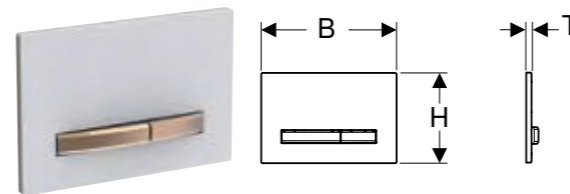

GEBERIT SIGMA50 BETJENINGSPLATE TIL DOBBELTSKYLL, METALLFARGE ROSEGULL

Egenskaper

Frontbetjening • Betjeningsknapper og bunnplate med easy-to-clean-belegg • Lydisolerte trykkstag, verktøyfri rask montering

Art. nr.	NRF nr.	Farge / overflate	Materiale	B [cm]	H [cm]	T [cm]	NOK/stk. Inkl. mva.
115.670.00.2	6166232	Bunnplate og knapper: rødgull Dekkplate: kundespesifikk	Støpt sink	24,6 cm	16,4 cm	1 cm	7889
115.670.11.2	6166233	Bunnplate og knapper: rødgull Dekkplate: hvit	Støpt sink / plast	24,6 cm	16,4 cm	1,3 cm	7889
115.670.DW.2	6166234	Bunnplate og knapper: rødgull Dekkplate: svart	Støpt sink / plast	24,6 cm	16,4 cm	1,3 cm	7889
115.670.JM.2	6166235	Bunnplate og knapper: rødgull Dekkplate: mustang-skifer	Støpt sink / skifer (naturprodukt)	24,6 cm	16,4 cm	1,4 cm	9934
115.670.JV.2	6166236	Bunnplate og knapper: rødgull Dekkplate: betongutseende	Støpt sink / porselen	24,6 cm	16,4 cm	1,4 cm	9934
115.670.JX.2	6166237	Bunnplate og knapper: rødgull Dekkplate: amerikansk nøttetre	Støpt sink / tre (naturprodukt)	24,6 cm	16,4 cm	1,4 cm	13701
115.670.QB.2	N 6167086	Bunnplate og knapper: rødgull Dekkplate: rødgull, børstet, easy-to-clean-belegg	Støpt sink / messing	24,6 cm	16,4 cm	1,2 cm	9934

N: Ny, kan leveres fra april 2023