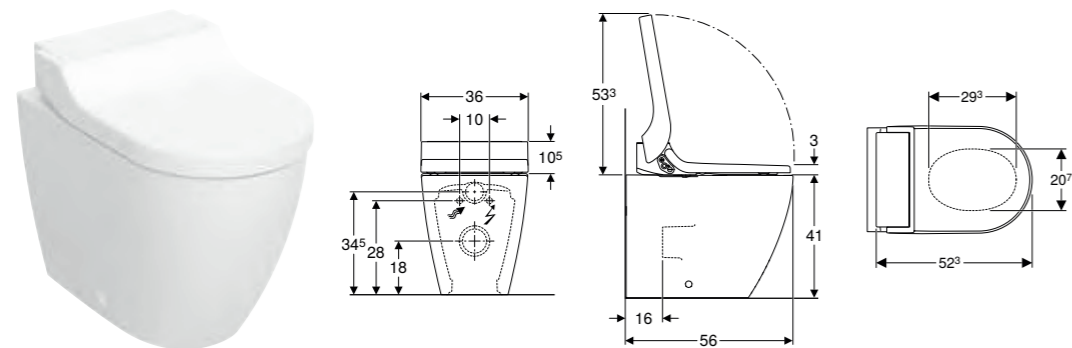

GEBERIT AQUACLEAN TUMA COMFORT DUSJTOALETT GULVSTÅENDE TOALETT, I FLUKT MED VEGGEN

Egenskaper

Varmtvannsberedning ved hjelp av gjennomstrømningsovn • Analdusjer med WhirlSpray-dusjteknologi • Separat ladydyse i beskyttet hvileposisjon • Gjennomstrømningsovn kan deaktiveres • Dusjarm med dyse for anal- og vaginalområde kan trekkes ut • Strålestyrke kan justeres i fem trinn • Dusjarm kan posisjoneres i fem trinn • Justerbar pulserende dusjstråle (automatisk bevegelse av dusjarmen forover og bakover) • Automatisk forhånds- og etterrenngjøring av dusjdysen med ferskvann • Avkalkingsprogram • Toalettskål uten spylekant • Toalett med spesialglasur KeraTect • Brukeridentifikasjon • Luktavsug med keramikkfilter kan aktiveres • Luktavsug med etterløpsfunksjon • Tørker kan koples inn • Toalettsete med setevarme som varmes opp raskt • Toalettsete og toalettlokk med SoftClose • Toalettlokk med SoftOpening • Funksjoner og innstillinger ved hjelp av fjernkontroll • Fire brukerprofiler kan programmeres • Vanntilkopling på venstre side skjult bak toalettskålen • Strømtilkopling med fleksibel mantelledning med tre ledere, på høyre side skjult bak toalettskålen • Gulvtilkoblinger på 6–28 cm fra veggen i kombinasjon med Geberit Monolith modul for gulvstående toalett mulig • Godkjent iht. (DIN) EN 1717 / (DIN) EN 13077 • Kompatibel med Geberit Home-appen • Temperaturen på dusjvannet kan stilles inn med Geberit Home-appen • Temperaturen på tørkeren kan stilles inn med Geberit Home-appen • Temperaturen på toalettsetevarmen kan stilles inn med Geberit Home-appen • Kan kombineres med Geberit Monolith modul for gulvstående toalett

Art. nr.	NRF nr.	Farge / overflate	NOK/stk. Inkl. mva.
146.310.11.1	6166186	Toalettskål: hvit / KeraTect Designdeksel: hvitt	28495
146.310.FW.1	6166187	Toalettskål: hvit / KeraTect Design cover: brushed stainless steel	29495
146.310.SI.1	6166188	Toalettskål: hvit / KeraTect Design cover: white glass	28995
146.310.SJ.1	6166189	Toalettskål: hvit / KeraTect Design cover: black glass	28995