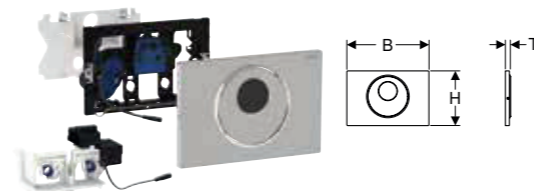

GEBERIT WC-SKYLLESYSTEM MED ELEKTRONISK AKTIVERING AV SKYLL, BATTERIDRIFT, DOBBELTSKYLL, SIGMA10 BETJENINGSPLATE AUTOMATISK/BERØRINGSFRI/MANUELL

Egenskaper

Manuell aktivering av skyll, berøringsfri • Automatisk aktivisering av skyll • Berøringsfri aktivering av et enkelt- eller dobbeltskylld ved at hånden føres i nærheten • Manuell aktivisering av skyll med betjeningsplate • Aktivisering av skyll mulig med ekstern knapp • Betjeningsplate kan skrues • Batteridrevet • Batterier i lukket batterirom i sisternen • Med forvekslingssikker pluggforbindelse • Infrarød brukerregistrering med bakgrunn • Selvjusterende infrarød sensor • Sikker IR-avstandsregistrering • Forinnstilt intervallskylld • Justerbar intervallskylld • Justerbar forskyll • Justerbar minste oppholdstid • Innstilling og betjening med mobile enheter via Bluetooth®-grensesnitt • Kompatibelt med Geberit Control-appen • Kan kobles opp til nettverk trådløst med Geberit-gateway via Bluetooth® • Kompatibel med Geberit Connect • Kompatibel med Geberit Service-Handy • Spyleutløser kan deaktiveres • Støysvak løfteanordning • Elektrisk løfteanordning, selvkalibrerende • Hærverkssikker • Lett å vedlikeholde og rengjøre

Art. nr.	NRF nr.	Farge / overflate	Materiale	B [cm]	H [cm]	T [cm]	NOK/stk. Inkl. mva.
115.891.16.6	6166851	Plate og knapp: svart matt lakkert, easy-to-clean-belegg Designring: svart	Syrefast stål	24,6 cm	16,4 cm	1,5 cm	13938
115.891.DW.6	6166852	Plate og knapp: svart Designringer: svart matt	Syrefast stål	24,6 cm	16,4 cm	1,5 cm	13938