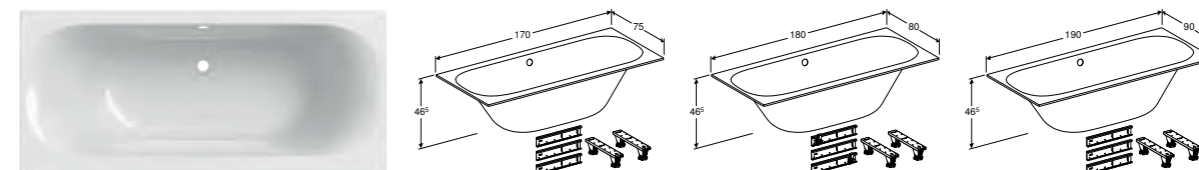

GEBERIT SOANA REKTANGULÆRT BADEKAR SMAL KANT, DUO, MED STØTTEBEN

Egenskaper

Innbyggingsbadekar • Rektangulær • Egnet for to personer • Smal kant • Utløp eksentrisk på midten • Avløpsåpning ø 52 mm • Det kan bores hull i kranen iht. EN 232

Art. nr.	NRF nr.	Farge / overflate	B [cm]	L [cm]	H [cm]	NOK/stk. Inkl. mva.
554.003.01.1	6215361	Hvit / Blank	75 cm	170 cm	45 cm	6719
554.004.01.1	6215362	Hvit / Blank	80 cm	180 cm	45 cm	7280
554.005.01.1	6215363	Hvit / Blank	90 cm	190 cm	45 cm	7838