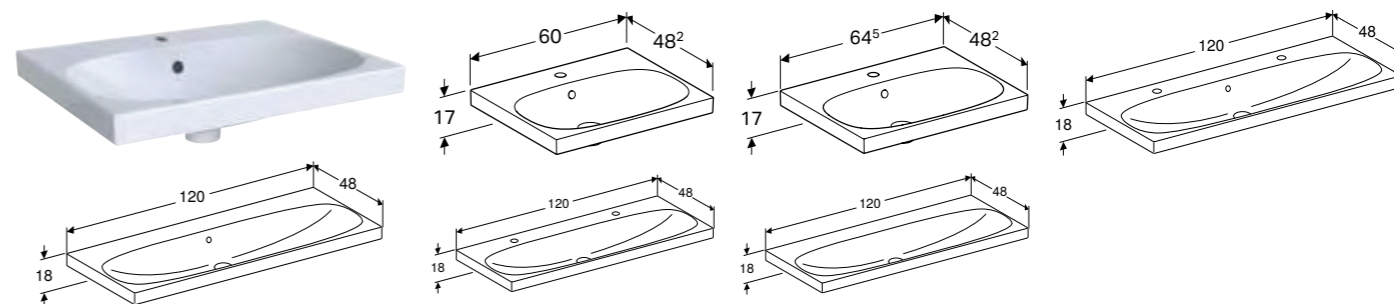

GEBERIT ACANTO SERVANT

Egenskaper

Kan monteres med servantskap

Art. nr.	NRF nr.	Farge / overflate	Kranhull	Overløp	Bredde underskap [cm]	H [cm]	T [cm]	NOK/stk. Inkl. mva.
B / Bredde: 60 cm								
500.620.01.2	6159017	Hvit	Midten	Synlig	59,5 cm	17 cm	48,2 cm	2569
500.620.01.8	6159014	Hvit / KeraTect	Midten	Synlig	59,5 cm	17 cm	48,2 cm	3346
B / Bredde: 65 cm								
500.621.01.2	6159018	Hvit	Midten	Synlig	64 cm	17 cm	48,2 cm	2801
500.621.01.8	6159015	Hvit / KeraTect	Midten	Synlig	64 cm	17 cm	48,2 cm	3581
B / Bredde: 120 cm								
501.880.00.3 *	6157063	Hvit	Uten	Synlig	119 cm	18 cm	48,2 cm	8164
501.880.00.4 *	6157064	Hvit / KeraTect	Uten	Synlig	119 cm	18 cm	48,2 cm	9010
501.880.00.7 *	6157067	Hvit	Uten	Uten	119 cm	18 cm	48,2 cm	8164
501.880.00.8 *	6157068	Hvit / KeraTect	Uten	Uten	119 cm	18 cm	48,2 cm	9010
501.880.00.1	6157061	Hvit	Venstre og høyre	Synlig	119 cm	18 cm	48,2 cm	8164
501.880.00.2	6157062	Hvit / KeraTect	Venstre og høyre	Synlig	119 cm	18 cm	48,2 cm	9010
501.880.00.5 *	6157065	Hvit	Venstre og høyre	Uten	119 cm	18 cm	48,2 cm	8164
501.880.00.6 *	6157066	Hvit / KeraTect	Venstre og høyre	Uten	119 cm	18 cm	48,2 cm	9010

* Oppdragsrelatert produksjon

Kan kombineres med

- Geberit Acanto underskap til servant, med to skuffer, to innvendige skuffer og vannlås → s. 206
- Geberit Acanto underskap til servant, med én skuff, én innvendig skuff og vannlås → s. 203