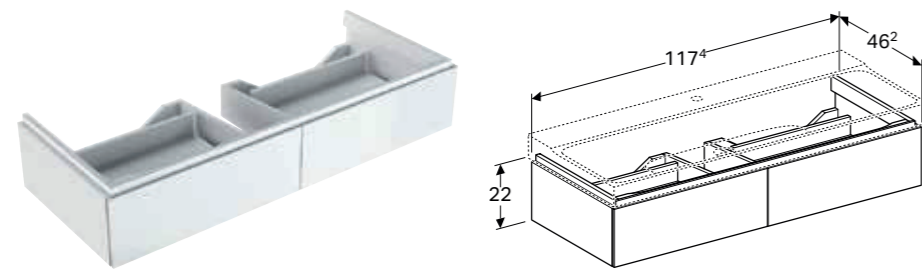

GEBERIT XENO² UNDERSKAP TIL SERVANT MED BREDDE FRA 120 CM, MED TO SKUFFER

Egenskaper

Sertifisert iht. FSC™ C134279 • Vegghengt • Med to skuffer • Åpne med push open-mekanisme • Skuff med antisklimatte • Skuff med LED-lys • Fuktbestandig • Leveres ferdigmontert

Art. nr.	NRF nr.	Farge / overflate	B [cm]	H [cm]	T [cm]	Lysstrøm [lm]	Lysfarge	NOK/stk. Inkl. mva.
Bredde servant: 120 cm								
500.517.01.1	7032154	Hvit / Lakkert høyblank	117,4 cm	22 cm	46,2 cm	480 lm	3000 K	11396
500.517.00.1 *	7032155	Gråbeige / Lakkert matt	117,4 cm	22 cm	46,2 cm	480 lm	3000 K	11396
500.517.43.1	7032156	Sculturagrå / Melamin trestruktur	117,4 cm	22 cm	46,2 cm	480 lm	3000 K	10090

* Oppdragsrelatert produksjon

Kan kombineres med

- Geberit Xenos² servant → s. 184
- Geberit Xenos² lysspeil med direkte og indirekte belysning → s. 192