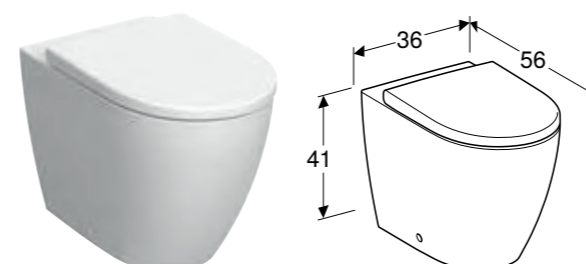

GEBERIT ICON SETT GULVSTÅENDE TOALETT, SKJULT MONTERING, RIMFREE, MED TOALETTSETE

Egenskaper

Gulvstående • I flukt med veggen • Rimfree • Universallås (skjult P-lås) • Spylar med 4,5 l • Skjult montering • Skjult feste • Toalettsete av Duroplast • Toalettlokk overlappende • Toalettsete med EasyMount-hengsler

Art. nr.	NRF nr.	Farge / overflate	SoftClose	B [cm]	H [cm]	T [cm]	Quick-Release-hengsler	NOK/stk. Inkl. mva.
502.383.JT.1	6123079	Alpehvit / Matt	Ja	36 cm	46 cm	56 cm	Lukkbar	9341