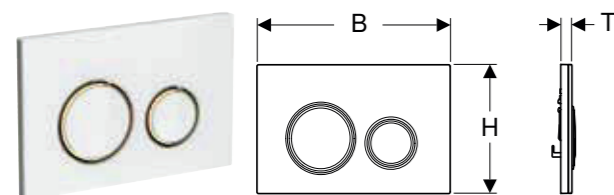

GEBERIT SIGMA21 BETJENINGSPLATE TIL DOBBELTSKYLL, METALLFARGE MESSING

Egenskaper

Frontbetjening • Bunnplate easy-to-clean-belegg • Lydisolerte trykkstag, verktøyfri rask montering

Art. nr.	NRF nr.	Farge / overflate	Materiale	B [cm]	H [cm]	T [cm]	NOK/stk. Inkl. mva.
115.652.00.1	6166225	Bunnplate og designringer: messing Dekkplate og knapper: kundespesifikt	Støpt sink	24,6 cm	16,4 cm	1 cm	7889
115.652.JM.1	6166226	Bunnplate og designringer: messing Dekkplate og knapper: mustang-skifer	Støpt sink / skifer (naturprodukt)	24,6 cm	16,4 cm	1,4 cm	9934
115.652.JV.1	6166227	Bunnplate og designringer: messing Dekkplate og knapper: betongutseende	Støpt sink / porselen	24,6 cm	16,4 cm	1,4 cm	9934
115.652.JX.1	6166228	Bunnplate og designringer: messing Dekkplate og knapper: amerikansk nøttetre	Støpt sink / tre (naturprodukt)	24,6 cm	16,4 cm	1,4 cm	13701
115.652.SI.1	6166229	Bunnplate og designringer: messing Dekkplate og knapper: hvit	Støpt sink / glass	24,6 cm	16,4 cm	1,4 cm	8830
115.652.SJ.1	6166231	Bunnplate og designringer: messing Dekkplate og knapper: svart	Støpt sink / glass	24,6 cm	16,4 cm	1,4 cm	8830