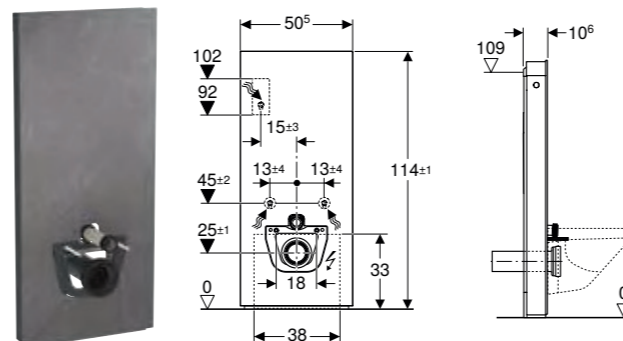

GEBERIT MONOLITH PLUS MODUL FOR VEGGHENGT TOALETT, 114 CM, FRONTKLEDNING I STEINTØY

Egenskaper

Dobbeltskylt • Berøringsknapper for aktivering av spyling • Innstillingene kan kun endres i Geberit Home-appen • Justerbart registreringsområde for brukeridentifikasjonen • Luktavsug med keramikkfilter kan aktiveres • Luktavsug med etterløpsfunksjon • Keramikkfilter for luktnøytralisering kan skiftes verktøyfritt • Justerbar intervallskylt • Med ComfortLight • Lysstemningene, fra orienteringslys til dagslys, kan justeres trinnløst • Lysfargen kan justeres trinnløst fra varm hvit til kald hvit • DALI-kompatibel styreenhet • Drift med lavvolt, ingen nettspenning i sisternen • Strømtilkoping med tretrådet, fleksibel mantelledning • Vanntilkopling på midten bak • Vanntilkopling på siden mulig med tilbehør • Vanntilkopling nede • Utligning av byggtoleranser mulig • Høyde kan økes inntil 7 cm • Feste høyde toalettsskål 35 ± 1 cm • Sистерne, fullt isolert mot kondens • Endepanel av børstet aluminium • Selvbærende

Art. nr.	NRF nr.	Farge / overflate	B [cm]	H [cm]	T [cm]	Lysfarge	NOK/stk. Inkl. mva.
131.231.00.7	6167103	Frontpanel: steintøy skiferstruktur Endepanel: Aluminium svartkrom	50,5 cm	114 cm	10,6 cm	2200–4000 K	31984
131.231.JV.7	6167106	Frontpanel: steintøy betongstruktur Endepanel: Aluminium	50,5 cm	114 cm	10,6 cm	2200–4000 K	31984

Kan leveres fra april 2023

Kan kombineres med

- Geberit AquaClean Mera Comfort dusjtoalett vegghengt toalett → s. 340
- Geberit AquaClean Mera Classic dusjtoalett vegghengt toalett → s. 341
- Geberit AquaClean Sela dusjtoalett vegghengt toalett → s. 341
- Geberit AquaClean Tuma Comfort dusjtoalett vegghengt toalett → s. 342
- Geberit AquaClean Tuma Classic dusjtoalett vegghengt toalett → s. 342
- Geberit iCon vegghengt toalett, skjult montering, Rimfree
- Geberit iCon sett vegghengt toalett, skjult montering, Rimfree, med toalettsete
- Geberit iCon sett vegghengt toalett, skjult montering, Rimfree, med toalettsete
- Geberit Renova sett vegghengt toalett, delvis lukket form, Rimfree, med toalettsete
- Geberit Renova vegghengt toalett, delvis lukket form, Rimfree