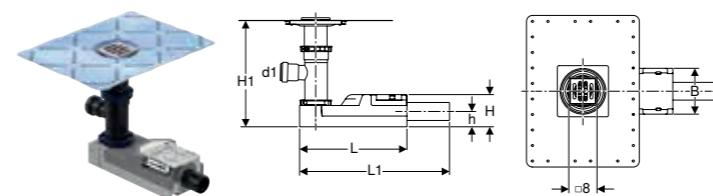

GEBERIT DUSJGULVAVLØP MED VANNTILFØRSEL

Egenskaper

Sertifisert iht. EN 1253-3 • Egner seg for fliskonstruksjoner på gulv 2–40 mm • Fabrikkmontert membranduk • Membranduk omsluttende 10 cm, til tilkobling av tetningssystemer • Rist av syrefast stål • Høyden, hellingen og forskyvningen til rist kan rettes inn • Grunnelement av EPS for støtutkopling og vannlåsholder • Bæreevne klasse K 3 (3 kN) • Vannavledning over komposittetningen

Art. nr.	NRF nr.	B [cm]	L [cm]	H [cm]	NOK/stk. Inkl. mva.
154.059.00.1	6166386	13 cm	30 cm	9 cm	2968