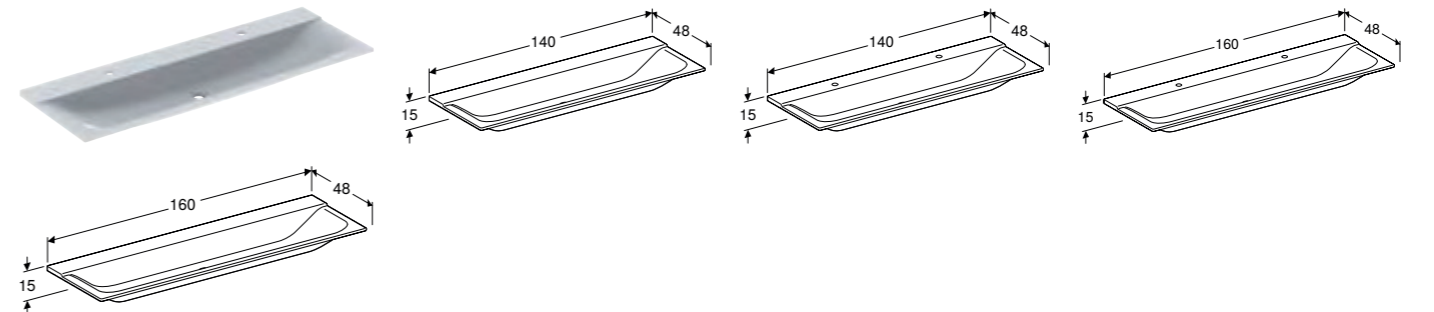

GEBERIT XENO² MØBELSERVANT

Egenskaper

To vaskeplasser • Smal kant • Antibakteriell • Slagfast • Ripefast • Enkel rengjøring • Sømløse overflatereparasjoner

Art. nr.	NRF nr.	Farge / overflate	Kranhull	Overløp	Bredde underskap [cm]	H [cm]	T [cm]	NOK/stk. Inkl. mva.
B / Bredde: 140 cm								
500.277.00.1	6159037	Hvit / Matt	Venstre og høyre	Uten	139,5 cm	15 cm	48 cm	20350
500.276.00.1	6159035	Hvit / Matt	Uten	Uten	139,5 cm	15 cm	48 cm	21196
B / Bredde: 160 cm								
500.279.00.1	6159038	Hvit / Matt	Venstre og høyre	Uten	159,5 cm	15 cm	48 cm	25438
500.278.00.1	6159036	Hvit / Matt	Uten	Uten	159,5 cm	15 cm	48 cm	26284

Kan kombineres med

- Geberit Xenos² underskap til servant av komposittmateriale, med to skuffer → s. 189