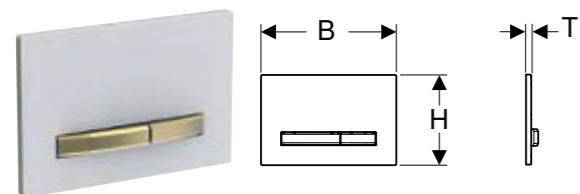

GEBERIT SIGMA50 BETJENINGSPLATE TIL DOBBELTSKYLL, METALLFARGE MESSING

Egenskaper

Frontbetjening • Betjeningsknapper og bunnplate med easy-to-clean-belegg • Lydisolerte trykksteg, verktøyfri rask montering

Art. nr.	NRF nr.	Farge / overflate	Materiale	B [cm]	H [cm]	T [cm]	NOK/stk. Inkl. mva.
115.672.00.2	6166246	Bunnplate og knapper: messing Dekkplate: kundespesifikk	Støpt sink	24,6 cm	16,4 cm	1 cm	7889
115.672.11.2	6166247	Bunnplate og knapper: messing Dekkplate: hvit	Støpt sink / plast	24,6 cm	16,4 cm	1,3 cm	7889
115.672.DW.2	6166248	Bunnplate og knapper: messing Dekkplate: svart	Støpt sink / plast	24,6 cm	16,4 cm	1,3 cm	7889
115.672.JM.2	6166249	Bunnplate og knapper: messing Dekkplate: mustang-skiifer	Støpt sink / skiifer (naturprodukt)	24,6 cm	16,4 cm	1,4 cm	9934
115.672.JV.2	6166251	Bunnplate og knapper: messing Dekkplate: betongutseende	Støpt sink / porselen	24,6 cm	16,4 cm	1,4 cm	9934
115.672.JX.2	6166252	Bunnplate og knapper: messing Dekkplate: amerikansk nøttetre	Støpt sink / tre (naturprodukt)	24,6 cm	16,4 cm	1,4 cm	13701
115.672.QF.2	N 6167088	Bunnplate og knapper: messing Dekkplate: messing, børstet, easy-to-clean-belegg	Støpt sink / messing	24,6 cm	16,4 cm	1,2 cm	9934

N: Ny, kan leveres fra april 2023