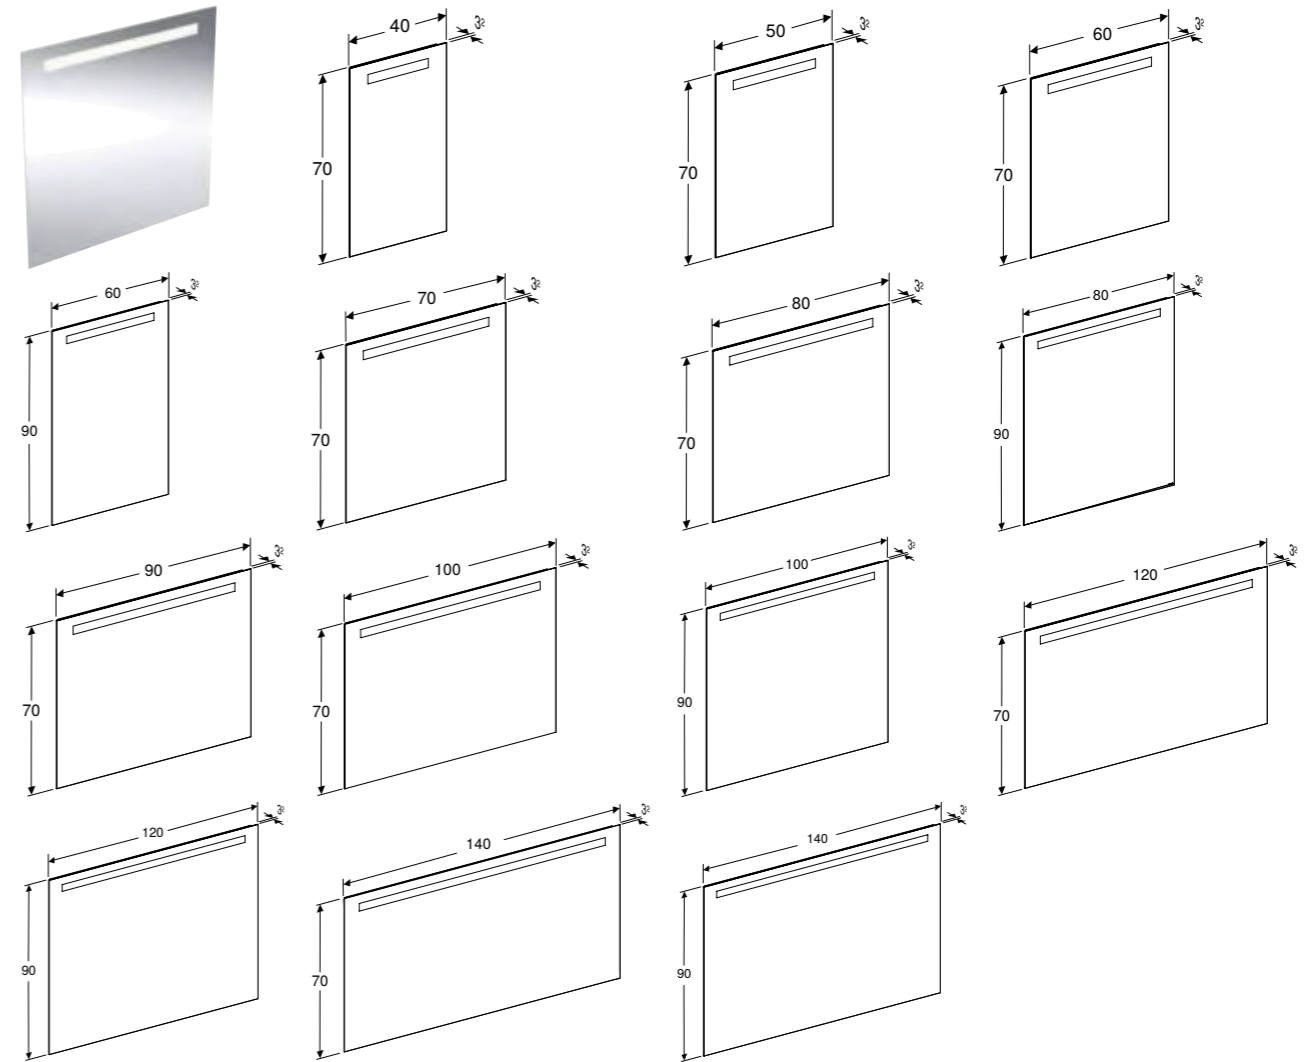

GEBERIT OPTION BASIC SQUARE LYSSPEIL BELYSNING OPPE

Egenskaper

Passer til alle bademosserier • LED-belysning • Slå lys på/av med veggbryter

Art. nr.	NRF nr.	Farge / overflate	B [cm]	H [cm]	T [cm]	Lysstrøm [lm]	Lysfarge	NOK/stk. Inkl. mva.
502.803.00.1	7041523	Eloksert aluminium	40 cm	70 cm	3,2 cm	499 lm	3000 K	3093
502.804.00.1	7041524	Eloksert aluminium	50 cm	70 cm	3,2 cm	539 lm	3000 K	3224
502.805.00.1	7041525	Eloksert aluminium	60 cm	70 cm	3,2 cm	702 lm	3000 K	3421
502.806.00.1	7041526	Eloksert aluminium	70 cm	70 cm	3,2 cm	881 lm	3000 K	3553
502.807.00.1	7041527	Eloksert aluminium	80 cm	70 cm	3,2 cm	991 lm	3000 K	3716
502.808.00.1	7041528	Eloksert aluminium	90 cm	70 cm	3,2 cm	1152 lm	3000 K	3849
502.809.00.1	7041529	Eloksert aluminium	100 cm	70 cm	3,2 cm	1273 lm	3000 K	4210
502.810.00.1	7041531	Eloksert aluminium	120 cm	70 cm	3,2 cm	1363 lm	3000 K	4506
502.811.00.1	7041532	Eloksert aluminium	140 cm	70 cm	3,2 cm	1533 lm	3000 K	4803
502.812.00.1	7041533	Eloksert aluminium	60 cm	90 cm	3,2 cm	702 lm	3000 K	4111
502.813.00.1	7041534	Eloksert aluminium	80 cm	90 cm	3,2 cm	991 lm	3000 K	4440
502.814.00.1	7041535	Eloksert aluminium	100 cm	90 cm	3,2 cm	1273 lm	3000 K	4934
502.815.00.1	7041536	Eloksert aluminium	120 cm	90 cm	3,2 cm	1363 lm	3000 K	5559
502.816.00.1	7041537	Eloksert aluminium	140 cm	90 cm	3,2 cm	1533 lm	3000 K	6184

Kan leveres fra april 2023