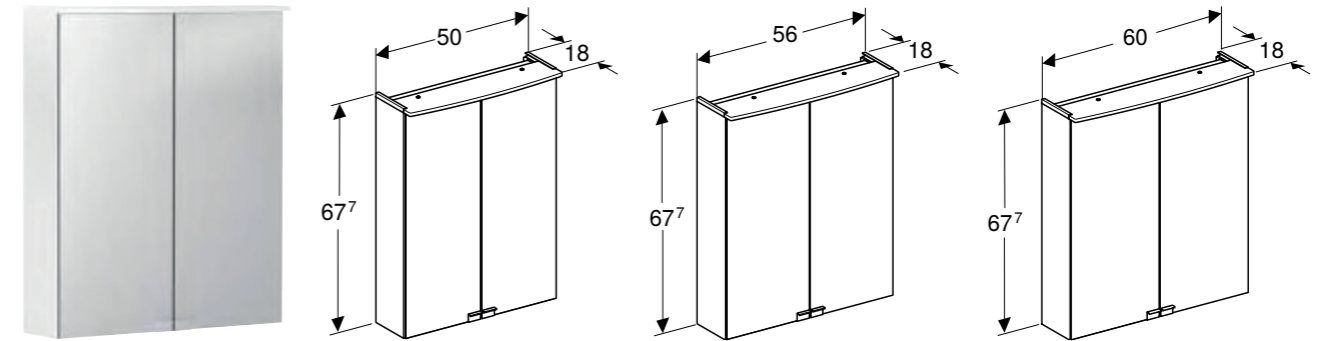

GEBERIT OPTION BASIC SPEILSKAP MED BELYSNING OG TO DØRER

Egenskaper

Passer til alle bademosserier • Sertifisert iht. FSC™ C134279 • LED-belysning • Bryter mekanisk • Stikkontakt montert på undersiden på venstre eller høyre side • Flyttbare glasshyller • Med to dører • Dør med speil på begge sider • Med orienteringslys på bryteren

Art. nr.	NRF nr.	Farge / overflate	B [cm]	H [cm]	T [cm]	Støpseltype	Lysstrøm [lm]	Lysfarge	NOK/stk. Inkl. mva.
500.257.00.1	7032191	Skapskrog: matt hvit / melaminbelagt Dører: innvendig og utvendig speilet	50 cm	67,7 cm	18 cm	CEE 7/4 (Schuko)	1170 lm	4200 K	6680
500.258.00.1	7032192	Skapskrog: matt hvit / melaminbelagt Dører: innvendig og utvendig speilet	56 cm	67,7 cm	18 cm	CEE 7/4 (Schuko)	1300 lm	4200 K	6876
500.273.00.1	7032193	Skapskrog: matt hvit / melaminbelagt Dører: innvendig og utvendig speilet	60 cm	67,7 cm	18 cm	CEE 7/4 (Schuko)	1430 lm	4200 K	6814