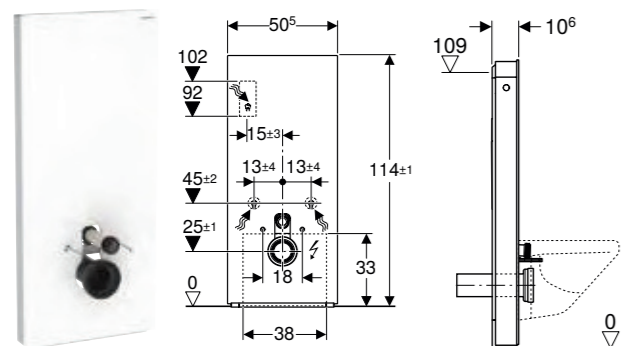

GEBERIT MONOLITH PLUS MODUL FOR VEGGHENGT TOALETT, 114 CM, FRONTKLEDNING I GLASS

Egenskaper

Dobbeltskylt • Berøringsknapper for aktivering av spyling • Innstillingene kan kun endres i Geberit Home-appen • Justerbart registreringsområde for brukeridentifikasjonen • Luktavsug med keramikkfilter kan aktiveres • Luktavsug med etterløpsfunksjon • Keramikkfilter for luktnøytralisering kan skiftes verktøyfritt • Justerbar intervallskylt • Med ComfortLight • Lysstemningene, fra orienteringslys til dagslys, kan justeres trinnløst • Lysfargen kan justeres trinnløst fra varm hvit til kald hvit • DALI-kompatibel styreenhet • Drift med lavvolt, ingen nettspenning i sisternen • Strømtilkoping med tretrådet, fleksibel mantelledning • Vanntilkopling på midten bak • Vanntilkopling på siden mulig med tilbehør • Vanntilkopling nede • Utligning av byggtoleranser mulig • Høyde kan økes inntil 7 cm • Feste høyde toalettsskål 35 ± 1 cm • Sистерne, fullt isolert mot kondens • Endepanel av børstet aluminium • Selvbærende

Art. nr.	NRF nr.	Farge / overflate	B [cm]	H [cm]	T [cm]	Lysfarge	NOK/stk. Inkl. mva.
131.231.JK.7	6167104	Frontpanel: glass lava Endepanel: Aluminium svartkrom	50,5 cm	114 cm	10,6 cm	2200–4000 K	29893
131.231.JL.7	6167105	Frontpanel: glass sandgrå Endepanel: Aluminium	50,5 cm	114 cm	10,6 cm	2200–4000 K	29893
131.231.SI.7	6167107	Frontpanel: glass hvit Endepanel: Aluminium	50,5 cm	114 cm	10,6 cm	2200–4000 K	29893
131.231.SJ.7	6167108	Frontpanel: glass svart Endepanel: Aluminium svartkrom	50,5 cm	114 cm	10,6 cm	2200–4000 K	29893

Kan leveres fra april 2023