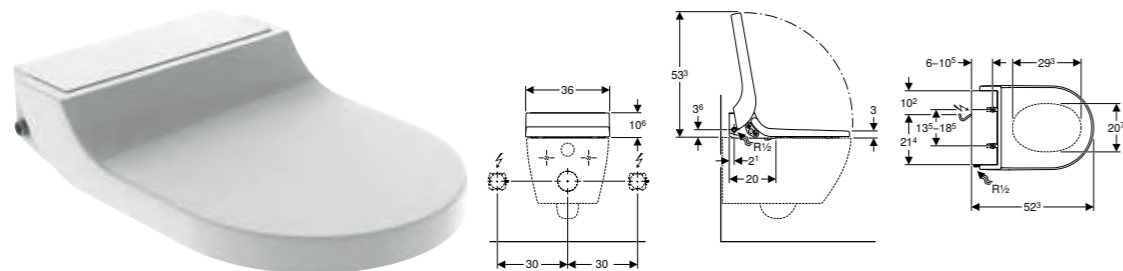

GEBERIT AQUACLEAN TUMA COMFORT TOALETTSETE

Egenskaper

Varmtvannsberedning ved hjelp av gjennomstrømningsovn • Analdusjer med WhirlSpray-dusjteknologi • Separat ladydyse i beskyttet hvileposisjon • Gjennomstrømningsovn kan deaktiveres • Dusjarm med dyse for anal- og vaginalområde kan trekkes ut • Strålestyrke kan justeres i fem trinn • Dusjarm kan posisjoneres i fem trinn • Justerbar pulserende dusjstråle (automatisk bevegelse av dusjarmer forover og bakover) • Automatisk forhånds- og etterrengjøring av dusjdysen med ferskvann • Avkalkingsprogram • Brukeridentifikasjon • Luktavsug med keramikkfilter kan aktiveres • Luktavsug med etterløpsfunksjon • Tørker kan koples inn • Toalettsete med setevarme som varmes opp raskt • Toalettsete og toalettlokk med SoftClose • Toalettlokk med SoftOpening • Funksjoner og innstillinger ved hjelp av fjernkontroll • Fire brukerprofiler kan programmeres • Vanntilkopling på venstre side • Strømtilkopling bak, med mulighet for skjult legging mot venstre eller høyre • Strømkabel kan forkortes • Godkjent iht. (DIN) EN 1717 / (DIN) EN 13077 • Kompatibel med Geberit Home-appen • Temperaturen på dusjvannet kan stilles inn med Geberit Home-appen • Temperaturen på tørkeren kan stilles inn med Geberit Home-appen • Temperaturen på toalettsetevarmen kan stilles inn med Geberit Home-appen

Art. nr.	NRF nr.	Farge / overflate	NOK/stk. Inkl. mva.
146.271.11.1	6166137	Hvit	22511
146.271.FW.1	6166138	Syrefast stål børstet	22766
146.271.SI.1	6166139	Hvit / Glass	22766
146.271.SJ.1	6166141	Svart / Glass	22766

Kan kombineres med

- Gulvstående toalett, for Geberit AquaClean Tuma
- Vegghengt toalett for innbyggingsssystemer, for Geberit AquaClean Tuma
- Geberit ONE sett vegghengt toalett, skjult montering, TurboFlush, med toalettsete
- Geberit iCon vegghengt toalett, skjult montering, Rimfree
- Geberit Renova Comfort vegghengt toalett, forhøyet, skjult montering, Rimfree
- Geberit iCon gulvstående toalett, overflatejevn, skjult montering, Rimfree
- Geberit Renova vegghengt toalett, Rimfree
- Geberit Renova vegghengt toalett, delvis lukket form, Rimfree