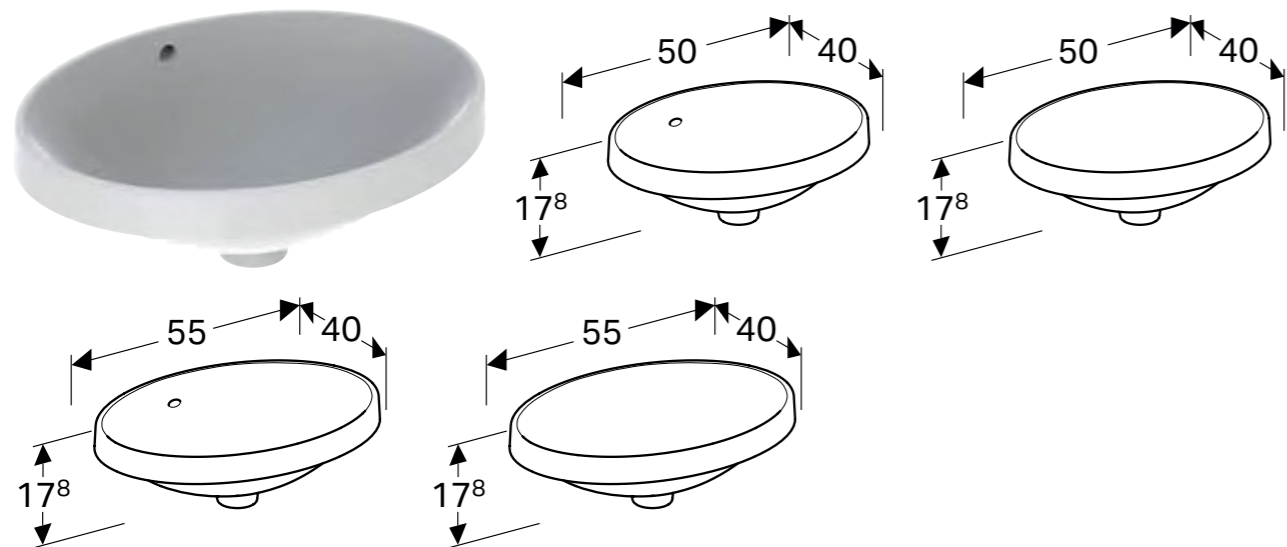

* Oppdragsrelatert produksjon

GEBERIT VARIFORM NEDFELLINGSSERVANT OVAL

Egenskaper

Oval • Enkel montering takket være medfølgende utskjæringsmal

Art. nr.	NRF nr.	Farge / overflate	Kranhull	Overløp	H [cm]	T [cm]	NOK/stk. Inkl. mva.
B / Bredde: 50 cm							
500.708.01.2	6159175	Hvit	Uten	Synlig	17,8 cm	40 cm	1266
500.708.00.2 *	6159185	Hvit / KeraTect	Uten	Synlig	17,8 cm	40 cm	2034
500.710.01.2 *	6159173	Hvit	Uten	Uten	17,8 cm	40 cm	1266
500.710.00.2 *	6159181	Hvit / KeraTect	Uten	Uten	17,8 cm	40 cm	2034
B / Bredde: 55 cm							
500.716.01.2	6159176	Hvit	Uten	Synlig	17,8 cm	40 cm	1343
500.716.00.2 *	6159187	Hvit / KeraTect	Uten	Synlig	17,8 cm	40 cm	2110
500.718.01.2 *	6159174	Hvit	Uten	Uten	17,8 cm	40 cm	1343
500.718.00.2 *	6159183	Hvit / KeraTect	Uten	Uten	17,8 cm	40 cm	2110