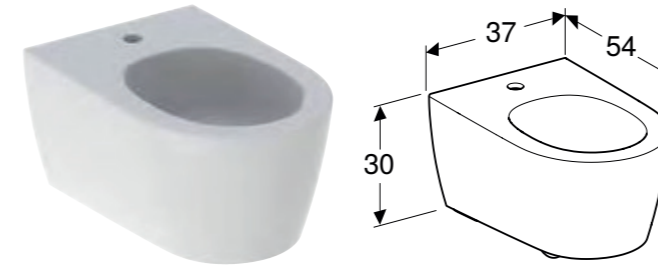

GEBERIT ONE VEGGHENGT BIDÉ SKJULT MONTERING

Egenskaper

Vegghengt • Høydejustérbar, øverste porselenskant 41-45 cm • Skjult vanntilkopling • Skjult montering • Skjult feste • Slankt design

Art. nr.	NRF nr.	Farge / overflate	Overløp	B [cm]	H [cm]	T [cm]	NOK/stk. Inkl. mva.
500.690.01.1	6102847	Hvit / KeraTect	Skjult	37 cm	30 cm	54 cm	6014
500.690.JT.1	6103521	Alpehvit / Matt	Skjult	37 cm	30 cm	54 cm	7541