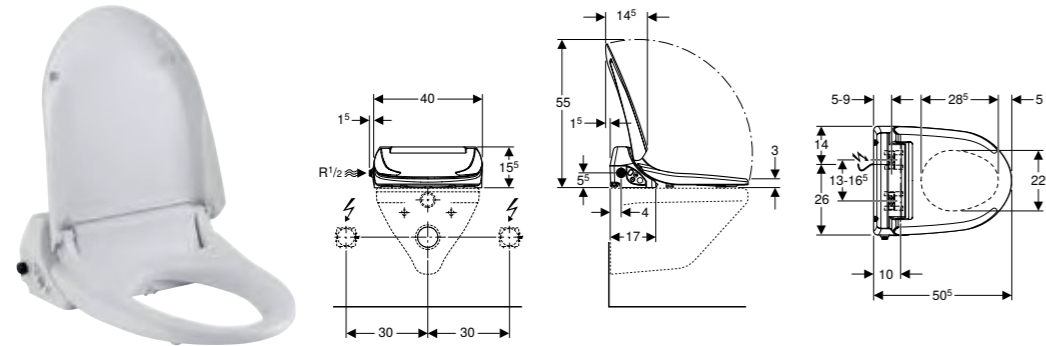

Art. nr.	NRF nr.	Farge / overflate	Støpseltype	NOK/stk. Inkl. mva.
146.135.11.1	6166073	Hvit	CEE 7/7	10809

GEBERIT AQUACLEAN 4000 TOALETSETE

Egenskaper

Toalettsete og toalettlokk med SoftClose • Integriert varmtvannsbereider • Dusjarm med dyse for analområde kan trekkes ut • Strålestyrke kan justeres i fem trinn • Automatisk forhånds- og etterrensing av dusjdynen med ferskvann • Dusjstrålen kjøler ned langsomt og kontinuerlig under vaskeprosedyren • Driftsmodusen til varmtvannsbereideren kan justeres (PÅ / AV / energisparemodus) • Brukeridentifikasjon for klargjøring av varmtvann • Sist brukte innstillinger lagres automatisk • Vanntilkopling på venstre side • Strømtilkopling bak, med mulighet for skjult legging mot venstre eller høyre • Strømkabel kan forkortes • Godkjent iht. (DIN) EN 1717 / (DIN) EN 13077