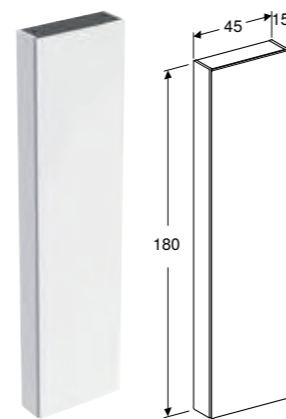

GEBERIT ICON HØYSKAP MED ÉN DØR OG INNVENDIG SPEIL, KOMPAKT DYBDE

Egenskaper

Sertifisert iht. FSC™ C134279 • Vegghengt • Med én dør • Dør med dempingsmekanisme • Håndtak og Push Open-skiner til åpning • Med fem flyttbare glasshyller • Dør med speil på innsiden • Med to faste hyller • Vendbar dør på venstre eller høyre side • Åpningsvinkel dør 155° • Fuktbestandig • Leveres ferdigmontert

Art. nr.	NRF nr.	Farge / overflate	H [cm]	T [cm]	NOK/stk. Inkl. mva.
B / Bredde: 45 cm					
502.317.01.1	7039533	Hvit / Lakkert høyblank	180 cm	15 cm	11188
502.317.01.3 *	7039534	Hvit / Lakkert matt	180 cm	15 cm	10781
502.317.JH.1	7039535	Eik / Melamin trestruktur	180 cm	15 cm	10781
502.317.JK.1	7039536	Lava / Lakkert matt	180 cm	15 cm	11188
502.317.JL.1 *	7039537	sand grey / Lakkert høyblank	180 cm	15 cm	11188
502.317.JR.1 *	7039538	Nøttetre hickory / Melamin trestruktur	180 cm	15 cm	10781

* Oppdragsrelatert produksjon

Kan kombineres med

- Geberit VariForm underskap for toppmontert servant, med én skuff, avsetningsplass og vannlås
- Geberit VariForm underskap for toppmontert servant, med to skuffer, avsetningsplass og vannlås
- Geberit VariForm underskap for toppmontert servant, med tre skuffer, avsetningsplass og vannlås