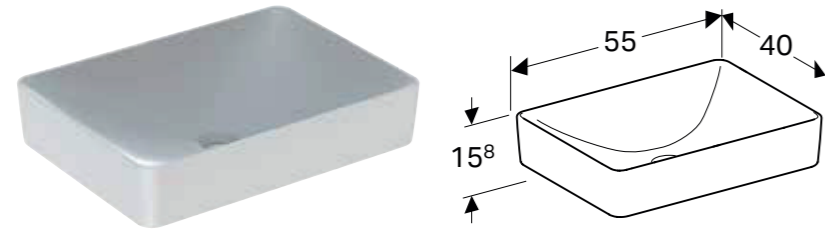

GEBERIT VARIFORM TOPPMONTERT SERVANT FIRKANTET

Egenskaper

Passer til alle VariForm baderommøbler • Rektangulær • Enkel montering takket være medfølgende utskjæringsmal • Kan monteres med servantskap

Art. nr.	NRF nr.	Farge / overflate	Kranhull	Overløp	H [cm]	T [cm]	NOK/stk. Inkl. mva.
B / Bredder: 55 cm							
500.779.01.2	6159328	Hvit	Uten	Uten	15,8 cm	40 cm	2646
500.779.00.2*	6159331	Hvit / KeraTect	Uten	Uten	15,8 cm	40 cm	3414

* Oppdragsrelatert produksjon

Kan kombineres med

- Geberit VariForm underskap for toppmontert servant, med én skuff, avsetningsplass og vannlås
- Geberit VariForm underskap for toppmontert servant, med to skuffer, avsetningsplass og vannlås
- Geberit VariForm underskap for toppmontert servant, med tre skuffer, avsetningsplass og vannlås