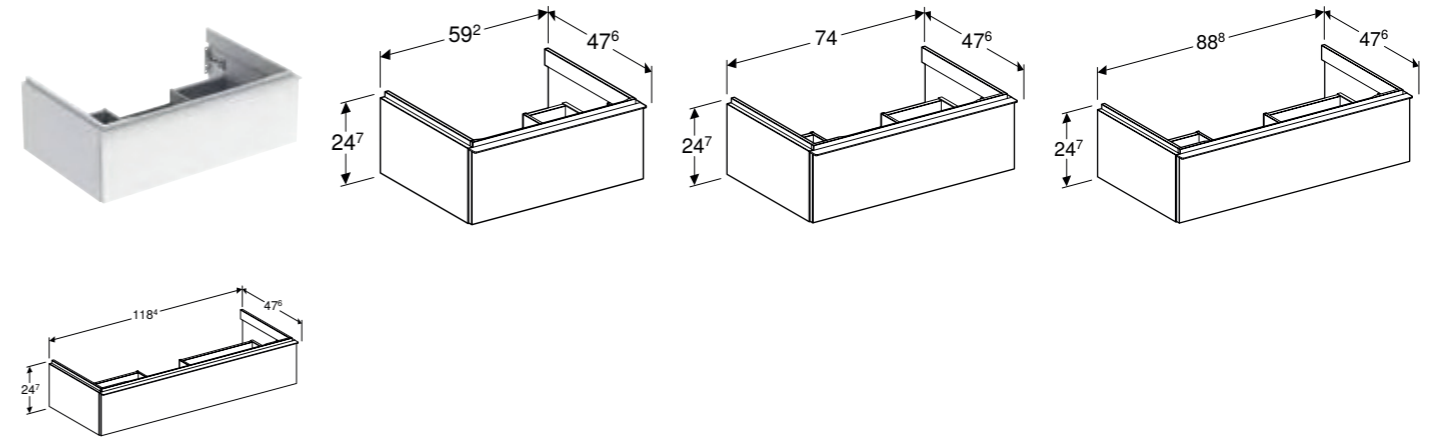

GEBERIT ICON UNDERSKAP TIL SERVANT, MED ÉN SKUFF

Egenskaper

Sertifisert iht. FSC™ C134279 • Vegghengt • Med én skuff • Åpnes ved hjelp av håndtak • Utskiftbart håndtak • Selvlukkende skuff • Skuff uten utsparring for vannlås • Fuktbestandig • Leveres ferdigmontert

Art. nr.	NRF nr.	Farge / overflate	B [cm]	H [cm]	T [cm]	NOK/stk. Inkl. mva.
Bredde servant: 60 cm						
502.310.01.1	7039826	Skrog og front: hvit høyglans Håndtak: hvitt / pulverbelagt matt	59,2 cm	24,7 cm	47,6 cm	6408
502.310.01.2	7039827	Skrog og front: hvit høyglans Håndtak: blankforkrommet	59,2 cm	24,7 cm	47,6 cm	6408
502.310.01.3 *	7039828	Skrog og front: hvit / lakkert matt Håndtak: hvitt / pulverbelagt matt	59,2 cm	24,7 cm	47,6 cm	6408
502.310.JH.1	7039829	Skrog og front: eik / melamin trestruktur Håndtak: lava / pulverbelagt matt	59,2 cm	24,7 cm	47,6 cm	6175
502.310.JK.1	7039831	Skrog og front: lava, matt lakkert Håndtak: lava / pulverbelagt matt	59,2 cm	24,7 cm	47,6 cm	6408
502.310.JL.1 *	7039832	Skrog og front: sandgrå / lakkert høyglans Håndtak: sandgrå / pulverbelagt matt	59,2 cm	24,7 cm	47,6 cm	6408
502.310.JR.1 *	7039833	Skrog og front: valnøtt hickory / melamin trestruktur Håndtak: lava / pulverbelagt matt	59,2 cm	24,7 cm	47,6 cm	6175
Bredde servant: 75 cm						
502.311.01.1	7039834	Skrog og front: hvit høyglans Håndtak: hvitt / pulverbelagt matt	74 cm	24,7 cm	47,6 cm	7389
502.311.01.2	7039835	Skrog og front: hvit høyglans Håndtak: blankforkrommet	74 cm	24,7 cm	47,6 cm	7389
502.311.01.3 *	7039836	Skrog og front: hvit / lakkert matt Håndtak: hvitt / pulverbelagt matt	74 cm	24,7 cm	47,6 cm	7389
502.311.JH.1	7039837	Skrog og front: eik / melamin trestruktur Håndtak: lava / pulverbelagt matt	74 cm	24,7 cm	47,6 cm	7389
502.311.JK.1	7039838	Skrog og front: lava, matt lakkert Håndtak: lava / pulverbelagt matt	74 cm	24,7 cm	47,6 cm	7389
502.311.JL.1 *	7039839	Skrog og front: sandgrå / lakkert høyglans Håndtak: sandgrå / pulverbelagt matt	74 cm	24,7 cm	47,6 cm	7389
502.311.JR.1 *	7039841	Skrog og front: valnøtt hickory / melamin trestruktur Håndtak: lava / pulverbelagt matt	74 cm	24,7 cm	47,6 cm	7389