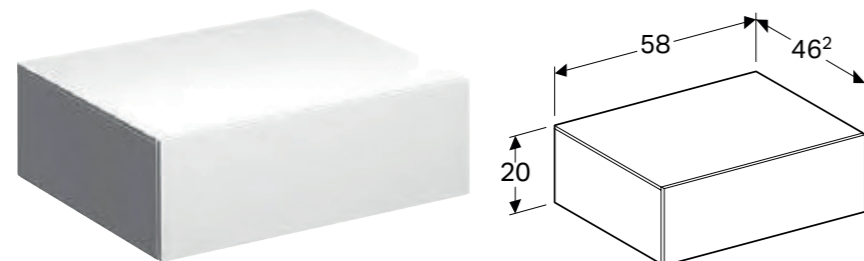

GEBERIT XENO² SIDESKAP MED ÉN SKUFF

Egenskaper

Sertifisert iht. FSC™ C134279 • Vegghengt • Med én skuff • Åpne med push open-mekanisme • Fuktbestandig • Leveres ferdigmontert

Art. nr.	NRF nr.	Farge / overflate	B [cm]	H [cm]	T [cm]	NOK/stk. Inkl. mva.
500.507.01.1	7032054	Hvit / Lakkert høyblank	58 cm	20 cm	46,2 cm	8668
500.507.00.1 *	7032055	Gråbeige / Lakkert matt	58 cm	20 cm	46,2 cm	8351
500.507.43.1	7032056	Sculturagrå / Melamin trestruktur	58 cm	20 cm	46,2 cm	7704

* Oppdragsrelatert produksjon