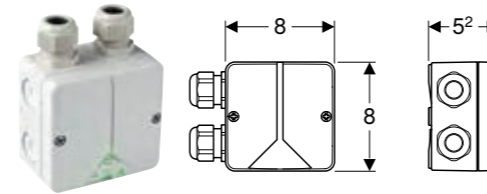

GEBERIT KOMBINASJONSKOPLINGSBOKS

Egenskaper

Deksel fastskrudd

Art. nr.	NRF nr.	NOK/stk. Inkl. mva.
244.120.00.1	6166181	716