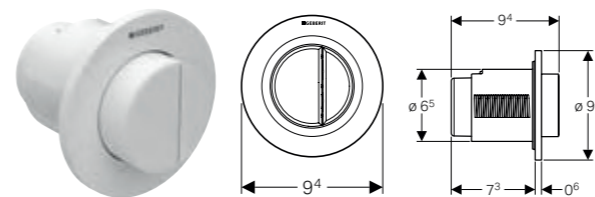

GEBERIT TYPE 01 FJERNBETJENING PNEUMATISK, TIL DOBBELTSKYLL, INNFELT TRYKKNAPP, FREMSTIKKENDE

Egenskaper

Rund design • Fremstikkende betjeningsknapper • Kan kombineres med Geberit betjeningsplater for enkeltskylt og skyll-stopp-skylt eller Geberit deksel

Art. nr.	Farge / overflate	Materiale	NOK/stk. Inkl. mva.
116.044.11.1	Alpehvit	Plast	1488