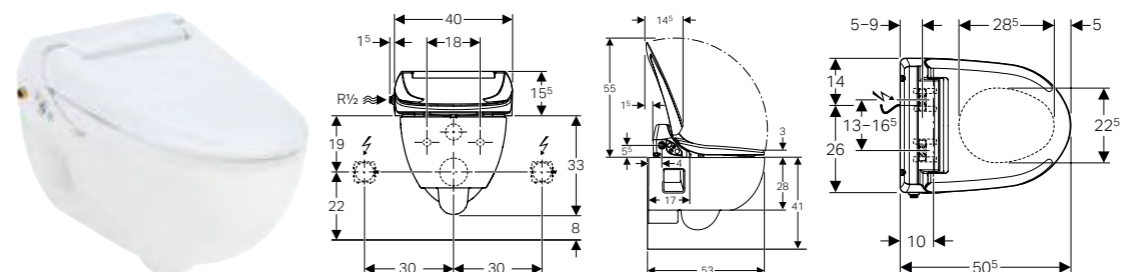

GEBERIT AQUACLEAN 4000 SETT TOALETTSETE MED VEGGHENGT TOALET

Egenskaper

Toalettstål uten spylekant • Toalett med smussavvisende keramikkoverflate • Toalettsete og toalettlokk med SoftClose • Integriert varmtvannsbereder • Dusjarm med dyse for analområde kan trekkes ut • Strålestyrke kan justeres i fem trinn • Automatisk forhånds- og etterrengjøring av dusjdysen med ferskvann • Dusjstrålen kjøler ned langsomt og kontinuerlig under vaskeprosedyren • Driftsmodusen til varmtvannsberederen kan justeres (PÅ / AV / energisparemodus) • Brukeridentifikasjon for klargjøring av varmtvann • Sist brukte innstillinger lagres automatisk • Vanntilkopling på venstre side • Strømtilkopling bak, med mulighet for skjult legging mot venstre eller høyre • Strømkabel kan forkortes • Godkjent iht. (DIN) EN 1717 / (DIN) EN 13077

Art. nr.	NRF nr.	Farge / overflate	Støpseltype	NOK/stk. Inkl. mva.
146.135.11.1	6166073	Hvit	CEE 7/7	10809