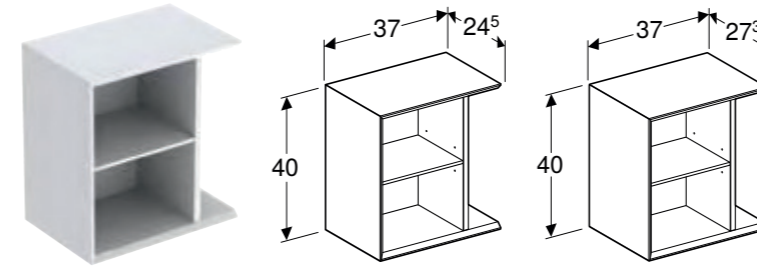

GEBERIT ICON SIDEELEMENT

Egenskaper

Sertifisert iht. FSC™ C134279 • Vegghengt • Med én flyttbar hylle • Fuktbestandig • Leveres ferdigmontert

Art. nr.	NRF nr.	Farge / overflate	B [cm]	H [cm]	NOK/stk. Inkl. mva.
T / Dybde: 24,5 cm					
502.324.01.1	7039579	Hvit / Lakkert høyblank	37 cm	40 cm	4986
502.324.01.3 *	7039581	Hvit / Lakkert matt	37 cm	40 cm	4986
502.324.JH.1	7039582	Eik / Melamin trestruktur	37 cm	40 cm	4805
502.324.JK.1	7039583	Lava / Lakkert matt	37 cm	40 cm	4805
502.324.JL.1 *	7039584	sand grey / Lakkert høyblank	37 cm	40 cm	4986
502.324.JR.1 *	7039585	Nøttetre hickory / Melamin trestruktur	37 cm	40 cm	4986
T / Dybde: 27,3 cm					
502.325.01.1	7039586	Hvit / Lakkert høyblank	37 cm	40 cm	5144
502.325.01.3 *	7039587	Hvit / Lakkert matt	37 cm	40 cm	5144
502.325.JH.1	7039588	Eik / Melamin trestruktur	37 cm	40 cm	4958
502.325.JK.1	7039589	Lava / Lakkert matt	37 cm	40 cm	5144
502.325.JL.1 *	7039591	sand grey / Lakkert høyblank	37 cm	40 cm	5144
502.325.JR.1 *	7039592	Nøttetre hickory / Melamin trestruktur	37 cm	40 cm	4958

* Oppdragsrelatert produksjon

Kan kombineres med

- Geberit iCon underskap til servant, med én dør → s. 229
- Geberit iCon underskap til servant, med én skuff → s. 230