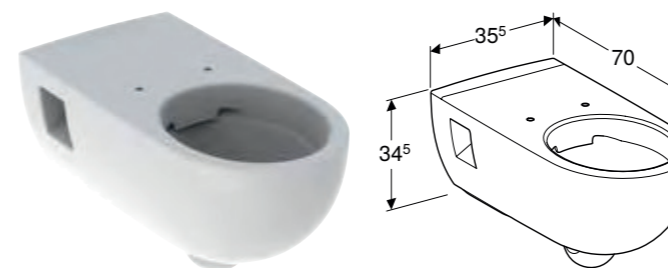

GEBERIT RENOVA COMFORT VEGGHENGT TOALET, FORLENGET FRAMSPRING, DELVIS LUKKET FORM, RIMFREE

Egenskaper

Vegghengt • Rimfree • Universell utforming • Spylar med 4,5 l • Delvis skjult montering

Art. nr.	NRF nr.	Farge / overflate	B [cm]	H [cm]	T [cm]	NOK/stk. Inkl. mva.
500.693.01.1	6122935	Hvit	35,5 cm	34,5 cm	70 cm	6040
500.693.01.8	6122936	Hvit / KeraTect	35,5 cm	34,5 cm	70 cm	6795

Kan kombineres med

- Geberit Renova Comfort toalettsete universell utforming, antibakterielt, festing ovenfra → s. 293
- Geberit Renova Comfort toalettsete universell utformet, feste ovenfra → s. 294
- Geberit Renova Comfort setering til toalett universell utformet, feste ovenfra
- Geberit Renova Comfort toalettsete universell utforming, antibakterielt, festing ovenfra