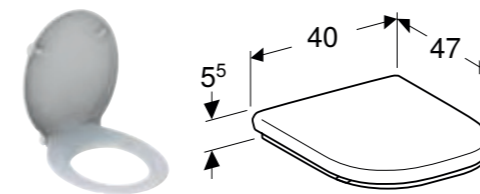

GEBERIT RENOVA COMFORT TOALETTSETE UNIVERSELL UTFORMING, ANTIBAKTERIELT, FESTING OVENFRA

Egenskaper

Universell utforming • Hengselaksel av rustfritt stål, gjennomgående • Toalettlokk overlappende • Antibakteriell

Art. nr.	NRF nr.	Farge / overflate	SoftClose	NOK/stk. Inkl. mva.
500.679.01.1	6191737	Hvit	Nei	1489

Kan kombineres med

- Geberit Renova Comfort vegghengt toalett, forhøyet, skjult montering, Rimfree → s. 292
- Geberit Renova Comfort vegghengt toalett, forlenget framspring, delvis lukket form, Rimfree → s. 291
- Geberit Renova Comfort vegghengt toalett, forlenget framspring, Rimfree → s. 292
- Geberit Renova vegghengt toalett, delvis lukket form, Rimfree
- Geberit Renova vegghengt toalett, Rimfree