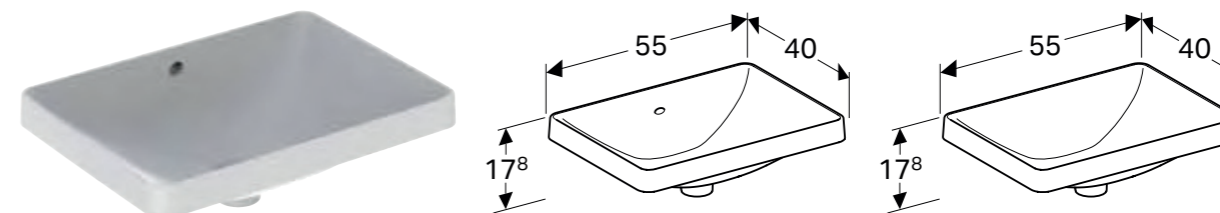

GEBERIT VARIFORM NEDFELLINGSSERVANT FIRKANTET

Egenskaper

Rektangulær • Enkel montering takket være medfølgende utskjæringsmal

Art. nr.	NRF nr.	Farge / overflate	Kranhull	Overløp	H [cm]	T [cm]	NOK/stk. Inkl. mva.
B / Bredde: 55 cm							
500.736.01.2	6159349	Hvit	Uten	Synlig	17,8 cm	40 cm	1613
500.736.00.2 *	6159362	Hvit / KeraTect	Uten	Synlig	17,8 cm	40 cm	2379
500.738.01.2 *	6159347	Hvit	Uten	Uten	17,8 cm	40 cm	1613
500.738.00.2 *	6159357	Hvit / KeraTect	Uten	Uten	17,8 cm	40 cm	2379

* Oppdragsrelatert produksjon