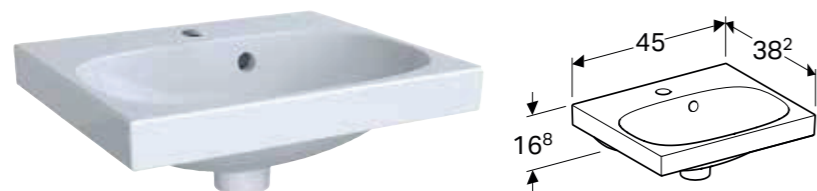

GEBERIT ACANTO SERVANT

Egenskaper

Kan monteres med servantskap • Overløp asymmetrisk

Art. nr.	NRF nr.	Farge / overflate	Kranhull	Overløp	H [cm]	T [cm]	NOK/stk. Inkl. mva.
B / Bredde: 45 cm							
500.636.01.2	6159019	Hvit	Midten	Synlig	16,8 cm	38,2 cm	1753
500.636.01.8	6159016	Hvit / KeraTect	Midten	Synlig	16,8 cm	38,2 cm	2531

Kan kombineres med

• Geberit Acanto underskap til servant, med én dør og vannlås → s. 202