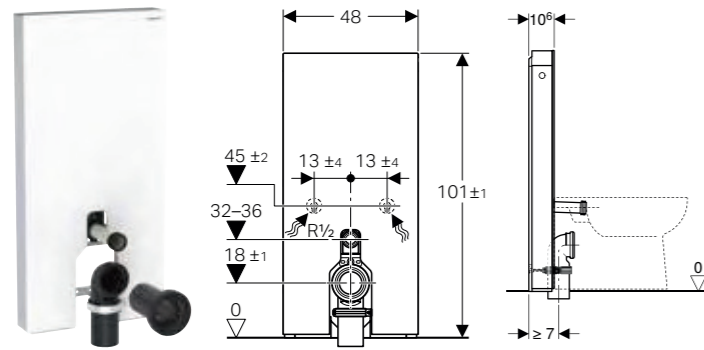

GEBERIT MONOLITH MODUL FOR GULVSTÅENDE TOALET, 101 CM, FRONTKLEDNING I GLASS

Egenskaper

Dobbelskyl • Utligning av byggtoleranser mulig • Sisterne, fullt isolert mot kondens • Endepanel av børstet aluminium • Selvbærende • Justerbar spylemengde • Vanntilkopling nede • Vanntilkopling på siden mulig med tilbehør

Art. nr.	NRF nr.	Farge / overflate	B [cm]	H [cm]	T [cm]	NOK/stk. Inkl. mva.
131.001.JK.5	6166289	Frontpanel: glass lava Endepanel: Aluminium svartkrom	48 cm	101 cm	10,6 cm	16348
131.001.JL.5	6166301	Frontpanel: glass sandgrå Endepanel: Aluminium	48 cm	101 cm	10,6 cm	16348
131.001.SI.5	6166122	Frontpanel: glass hvit Endepanel: Aluminium	48 cm	101 cm	10,6 cm	16348
131.001.SJ.6	6166334	Frontpanel: glass svart Endepanel: Aluminium svartkrom	48 cm	101 cm	10,6 cm	16348
131.001.SL.5	6166121	Frontpanel: glass mint Endepanel: Aluminium	48 cm	101 cm	10,6 cm	11348