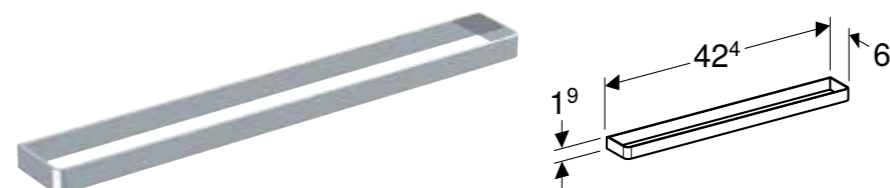

GEBERIT HÅNDKLESTANG TIL BADEROMSMØBLER

Egenskaper

Hjørne rettvinklet

Art. nr.	NRF nr.	Farge / overflate	B [cm]	H [cm]	T [cm]	NOK/stk. Inkl. mva.
502.328.00.1	7039928	Blankforkrommet	42,4 cm	1,9 cm	4,9 cm	420
502.328.01.3	7039929	Hvit / Pulverlakkert matt	42,4 cm	1,9 cm	4,9 cm	420
502.328.JK.1	7039931	Lava / Pulverlakkert matt	42,4 cm	1,9 cm	4,9 cm	420
502.328.JL.1	7039932	sand grey / Pulverlakkert matt	42,4 cm	1,9 cm	4,9 cm	420