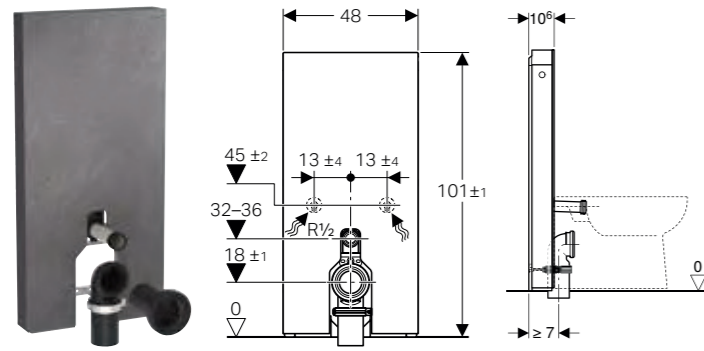

GEBERIT MONOLITH MODUL FOR GULVSTÅENDE TOALET, 101 CM, FRONTKLEDNING I STEINTØY

Egenskaper

Dobbelskyl • Utligning av byggtoleranser mulig • Sisterne, fullt isolert mot kondens • Endepanel av børstet aluminium • Selvbærende • Justerbar spylemengde • Vanntilkopling nede • Vanntilkopling på siden mulig med tilbehør

Art. nr.	NRF nr.	Farge / overflate	B [cm]	H [cm]	T [cm]	NOK/stk. Inkl. mva.
131.001.00.5	6166309	Frontpanel: steintøy skiferstruktur Endepanel: Aluminium svartkrom	48 cm	101 cm	10,6 cm	18375
131.001.JV.5	6166281	Frontpanel: steintøy betongstruktur Endepanel: Aluminium	48 cm	101 cm	10,6 cm	18375