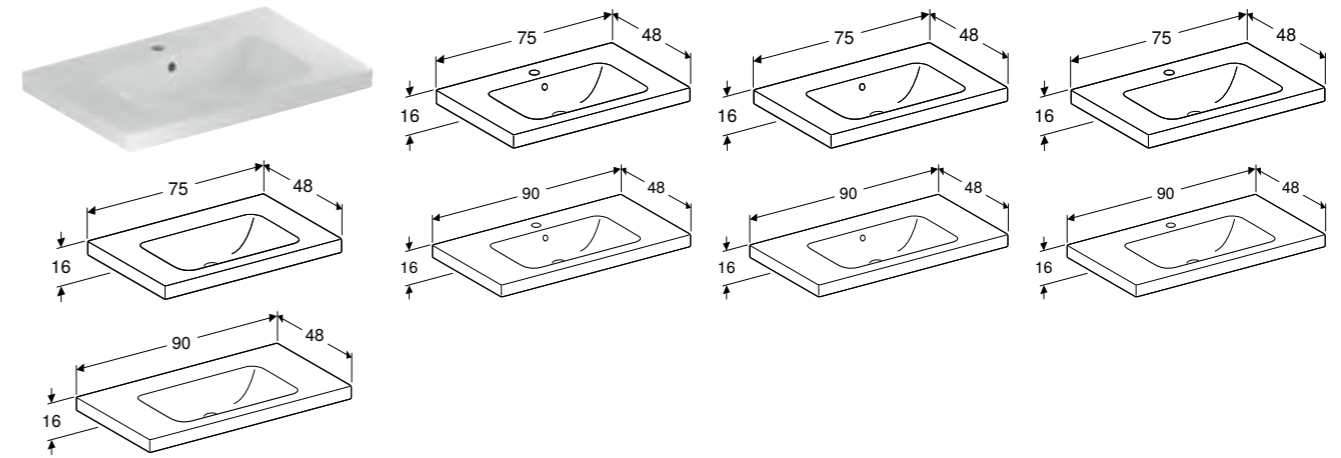

GEBERIT ICON LIGHT SERVANT MED AVSETTINGSPLASS

Egenskaper

Kan monteres med servantskap • Med avsetningsplass

Art. nr.	NRF nr.	Farge / overflate	Kranhull	Overløp	Bredde underskap [cm]	H [cm]	T [cm]	NOK/stk. Inkl. mva.
B / Bredde: 75 cm								
501.839.00.1	6157363	Hvit	Midten	Synlig	74 cm	16 cm	48 cm	5016
501.839.00.2	6157364	Hvit / KeraTect	Midten	Synlig	74 cm	16 cm	48 cm	5870
501.839.00.3*	6157365	Hvit	Uten	Synlig	74 cm	16 cm	48 cm	5016
501.839.00.4*	6157366	Hvit / KeraTect	Uten	Synlig	74 cm	16 cm	48 cm	5870
501.839.00.5*	6157367	Hvit	Midten	Uten	74 cm	16 cm	48 cm	5016
501.839.00.6*	6157368	Hvit / KeraTect	Midten	Uten	74 cm	16 cm	48 cm	5870
501.839.00.7*	6157369	Hvit	Uten	Uten	74 cm	16 cm	48 cm	5016
501.839.00.8*	6157371	Hvit / KeraTect	Uten	Uten	74 cm	16 cm	48 cm	5870
B / Bredde: 90 cm								
501.840.00.1	6157372	Hvit	Midten	Synlig	88,8 cm	16 cm	48 cm	6869
501.840.00.2	6157373	Hvit / KeraTect	Midten	Synlig	88,8 cm	16 cm	48 cm	7724
501.840.00.3*	6157374	Hvit	Uten	Synlig	88,8 cm	16 cm	48 cm	6869
501.840.00.4*	6157375	Hvit / KeraTect	Uten	Synlig	88,8 cm	16 cm	48 cm	7724
501.840.00.5*	6157376	Hvit	Midten	Uten	88,8 cm	16 cm	48 cm	6869
501.840.00.6*	6157377	Hvit / KeraTect	Midten	Uten	88,8 cm	16 cm	48 cm	7724
501.840.00.7*	6157378	Hvit	Uten	Uten	88,8 cm	16 cm	48 cm	6869
501.840.00.8*	6157379	Hvit / KeraTect	Uten	Uten	88,8 cm	16 cm	48 cm	7724

* Oppdragsrelatert produksjon

Kan kombineres med

- Geberit iCon underskap til servant, med én skuff → s. 231
- Geberit iCon underskap til servant, med to skuffer → s. 233