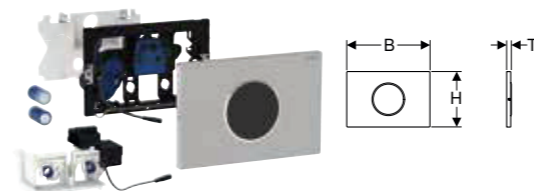

GEBERIT WC-SKYLLESYSTEM MED ELEKTRONISK AKTIVERING AV SKYLL, BATTERIDRIFT, DOBBELTSKYLL, SIGMA10 BETJENINGSPLATE AUTOMATISK/BERØRINGSFRI, SKRUBBAR

Egenskaper

Manuell aktivering av skyll, berøringsfri • Automatisk aktivisering av skyll • Berøringsfri aktivering av et enkelt- eller dobbeltskylld ved at hånden føres i nærheten • Aktivisering av skyll mulig med ekstern knapp • Betjeningsplate kan skrues • Batteridrevet • Batterier i lukket batterirom i sisternen • Med forvekslingssikker pluggforbindelse • Infrarød brukerregistrering med bakgrunn • Selvjusterende infrarød sensor • Sikker IR-avstandsregistrering • Forinnstilt intervallskylld • Justerbar intervallskylld • Justerbar forskyll • Justerbar minste oppholdstid • Innstilling og betjening med mobile enheter via Bluetooth®-grensesnitt • Kompatibelt med Geberit Control-appen • Kan kobles opp til nettverk trådløst med Geberit-gateway via Bluetooth® • Kompatibel med Geberit Connect • Kompatibel med Geberit Service-Handy • Spyleutløser kan deaktiveres • Støysvak løfteanordning • Elektrisk løfteanordning, selvkalibrerende • Hærverkssikker • Lett å vedlikeholde og rengjøre

Art. nr.	NRF nr.	Farge / overflate	Materiale	B [cm]	H [cm]	T [cm]	NOK/stk. Inkl. mva.
115.909.16.6	6166861	Plate: black matt-coated, easy-to-clean-coated Designring: svart	Syrefast stål	24,6 cm	16,4 cm	1,5 cm	12946
115.909.DW.6	6166862	Plate: svart Designring: mattsvart	Syrefast stål	24,6 cm	16,4 cm	1,5 cm	12946