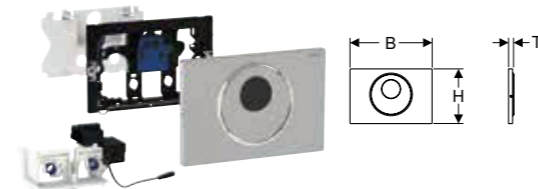

GEBERIT WC-SKYLLESYSTEM MED ELEKTRONISK AKTIVERING AV SKYLL, NETTDRIFT, DOBBELTSKYLL, SIGMA10 BETJENINGSPLATE AUTOMATISK/BERØRINGSFRI/MANUELL

Egenskaper

Manuell aktivering av skyll, berøringsfri • Automatisk aktivisering av skyll • Berøringsfri aktivering av et enkelt- eller dobbeltskyll ved at hånden føres i nærheten • Manuell aktivisering av skyll med betjeningsplate • Aktivering av skyll mulig med ekstern knapp • Betjeningsplate kan skrues • Ekstern strømforsyning • Omforming av nettspenningen til lavvoltage 12 V DC • Drift med lavvoltage, ingen nettspenning i sisternen • Med forvekslingssikker pluggforbindelse • Infrarød brukerregistrering med bakgrunn • Selvjusterende infrarød sensor • Sikker IR-avstandsregistrering • Forinnstilt intervallskyll • Justerbar intervallskyll • Justerbar forskyll • Justerbar minste oppholdstid • Innstilling og betjening med mobile enheter via Bluetooth®-grensesnitt • Kompatibelt med Geberit Control-appen • Kan kobles opp til nettverk med ledning ved hjelp av Geberit-gateway via GEBUS-omformer • Kan kobles opp til nettverk trådløst med Geberit-gateway via Bluetooth® • Kompatibel med Geberit Connect • Kompatibel med Geberit Service-Handy • Spyleutløser kan deaktiveres • Støysvak løfteanordning • Elektrisk løfteanordning, selvkalibrerende • Hærverkssikker • Lett å vedlikeholde og rengjøre

Art. nr.	NRF nr.	Farge / overflate	Materiale	B [cm]	H [cm]	T [cm]	NOK/stk. Inkl. mva.
115.890.16.6	6166848	Plate og knapp: svart matt lakkert, easy-to-clean-belegg Designringer: svart	Syrefast stål	24,6 cm	16,4 cm	1,5 cm	12946
115.890.DW.6	6166849	Plate og knapp: svart Designringer: svart matt	Syrefast stål	24,6 cm	16,4 cm	1,5 cm	12946

Kan kombineres med

- Geberit installasjonssett med strømadapter, til WC-betjening med elektronisk aktivering av skyll, 12 V → s. 337
- Geberit sett Power & Connect-boks og strømforsyning for element for vegghengt toalett → s. 338