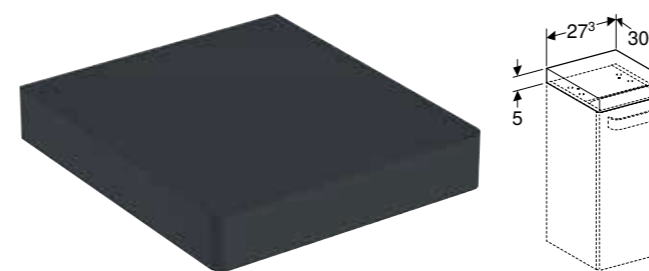

Art. nr.	NRF nr.	Farge / overflate	B [cm]	H [cm]	T [cm]	NOK/stk. Inkl. mva.
808620000	7039944	Hvit / Melaminbelagt	62 cm	2 cm	40 cm	555

GEBERIT RENOVA COMFORT DEKSEL

Art. nr.	NRF nr.	Farge / overflate	B [cm]	H [cm]	T [cm]	NOK/stk. Inkl. mva.
808627000	7039945	Graffiti / Lakkert matt	27,3 cm	5 cm	30,2 cm	555