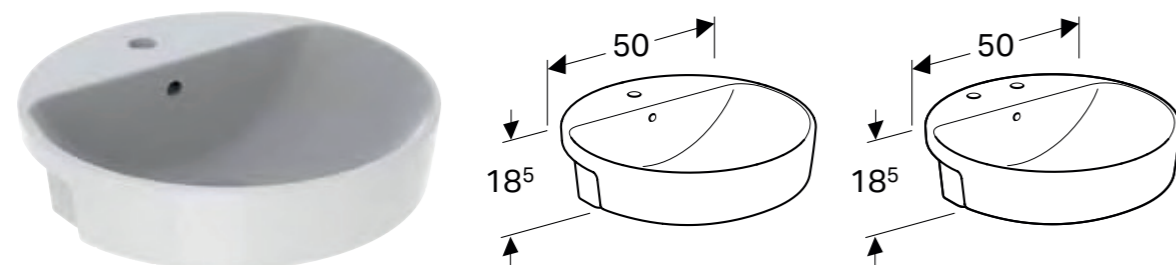

* Oppdragsrelatert produksjon

GEBERIT VARIFORM DELVIS NEDFELLING SERVANT RUND

Egenskaper

Rund • Enkel montering takket være medfølgende utskjæringsmal

Art. nr.	NRF nr.	Farge / overflate	Kranhull	Overløp	H [cm]	NOK/stk. Inkl. mva.
500.783.01.2	6159411	Hvit	Venstre og høyre	Synlig	18,5 cm	2300
500.783.00.2 *	6159412	Hvit / KeraTect	Venstre og høyre	Synlig	18,5 cm	3068
500.782.01.2	6159408	Hvit	Midten	Synlig	18,5 cm	2300
500.782.00.2 *	6159409	Hvit / KeraTect	Midten	Synlig	18,5 cm	3068