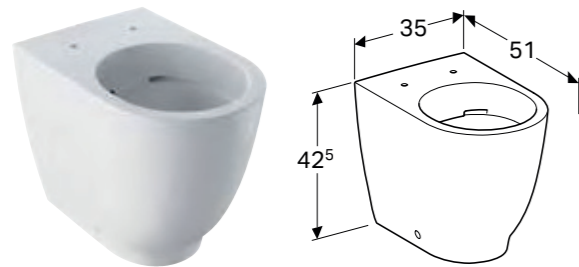

GEBERIT ACANTO GULVSTÅENDE TOALETT, FORHØYD, OVERFLATEJEVNT, SKJULT MONTERING, RIMFREE

Egenskaper

Gulvstående • I flukt med veggen • Rimfree • Universallås (skjult P-lås) • Spylar med 4,5 l • Skjult montering • Skjult feste • Kompakt dybde • Forhøyet sittehøyde

Art. nr.	NRF nr.	Farge / overflate	B [cm]	H [cm]	T [cm]	NOK/stk. Inkl. mva.
500.602.01.2	6123026	Hvit	35 cm	42,5 cm	51 cm	4956

Kan kombineres med

- Geberit Acanto toalettsete → s. 214
- Geberit Acanto toalettsete → s. 215