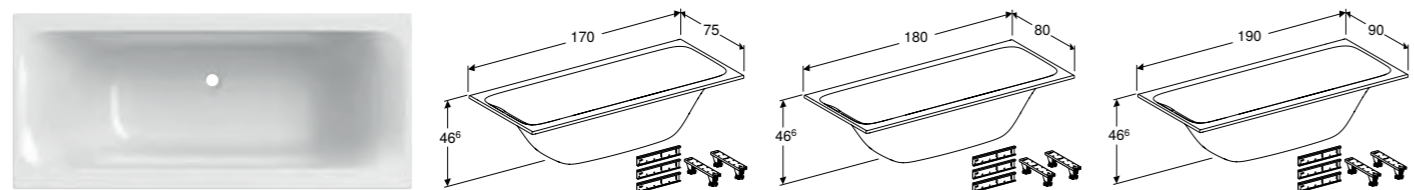

GEBERIT TAWA REKTANGULÆRT BADEKAR SMAL KANT, DUO, MED STØTTEBEN

Egenskaper

Rektangulær • Smal kant • Egnet for to personer • Utløp eksentrisk på midten • Avløpsåpning ø 52 mm

Art. nr.	NRF nr.	Farge / overflate	B [cm]	L [cm]	H [cm]	NOK/stk. Inkl. mva.
554.123.01.1	6215364	Hvit / Blank	75 cm	170 cm	46,6 cm	7468
554.124.01.1	6215365	Hvit / Blank	80 cm	180 cm	46,6 cm	8026
554.125.01.1	6215366	Hvit / Blank	90 cm	190 cm	46,6 cm	8585