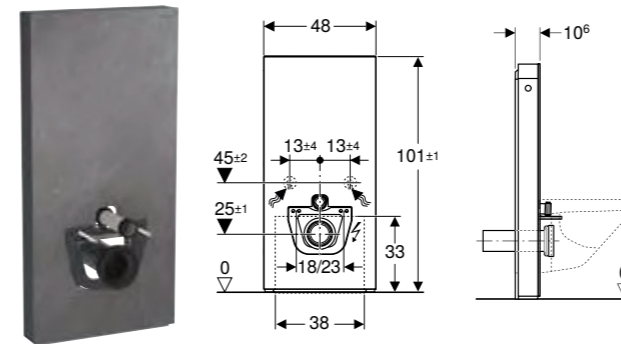

GEBERIT MONOLITH PLUS MODUL FOR VEGGHENGT TOALETT, 101 CM, FRONTKLEDNING I STEINTØY

Egenskaper

Dobbeltskylt • Berøringsknapper for aktivering av spyling • Innstillingene kan kun endres i Geberit Home-appen • Justerbart registreringsområde for brukeridentifikasjonen • Luktavsug med keramikkfilter kan aktiveres • Luktavsug med etterløpsfunksjon • Keramikkfilter for luktnøytralisering kan skiftes verktøyfritt • Justerbar intervallskylt • Med ComfortLight • Lysstemningene, fra orienteringslys til dagslys, kan justeres trinnløst • Lysfargen kan justeres trinnløst fra varm hvit til kald hvit • DALI-kompatibel styreenhet • Drift med lavvolt, ingen nettspenning i sisternen • Strømtilkopling med tretrådet, fleksibel mantelledning • Vanntilkopling nede • Vanntilkopling på siden mulig med tilbehør • Utligning av byggtoleranser mulig • Høyde kan økes inntil 7 cm • Festehøyde toalettsskål 35 ± 1 cm • Sisterne, fullt isolert mot kondens • Endepanel av børstet aluminium • Selvbærende

Art. nr.	NRF nr.	Farge / overflate	B [cm]	H [cm]	T [cm]	Lysfarge	NOK/stk. Inkl. mva.
131.221.00.7	6167096	Frontpanel: steintøy skiferstruktur Endepanel: Aluminium svartkrom	48 cm	101 cm	10,6 cm	2200–4000 K	30169
131.221.JV.7	6167099	Frontpanel: steintøy betongstruktur Endepanel: Aluminium	48 cm	101 cm	10,6 cm	2200–4000 K	30169

Kan leveres fra april 2023

Kan kombineres med

- Geberit AquaClean Mera Comfort dusjtoalett vegghengt toalett → s. 340
- Geberit AquaClean Mera Classic dusjtoalett vegghengt toalett → s. 341
- Geberit AquaClean Sela dusjtoalett vegghengt toalett → s. 341
- Geberit AquaClean Tuma Comfort dusjtoalett vegghengt toalett → s. 342
- Geberit AquaClean Tuma Classic dusjtoalett vegghengt toalett → s. 342
- Geberit iCon vegghengt toalett, skjult montering, Rimfree
- Geberit iCon sett vegghengt toalett, skjult montering, Rimfree, med toalettsete
- Geberit iCon sett vegghengt toalett, skjult montering, Rimfree, med toalettsete
- Geberit Renova sett vegghengt toalett, delvis lukket form, Rimfree, med toalettsete
- Geberit Renova vegghengt toalett, delvis lukket form, Rimfree