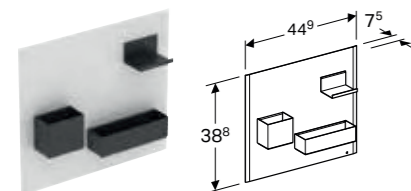

GEBERIT MAGNETTAVLE MED OPPBEVARING

Egenskaper

Oppbevaringsbokser i forskjellige størrelser • Fraleggingsmagnet

Art. nr.	NRF nr.	Farge / overflate	NOK/stk. Inkl. mva.
500.649.01.2	7032334	Magnettavle: hvit / pulverlakkert matt Fraleggingsmagneter: lava / pulverlakkert matt	2359
500.649.JL.2	7032337	Magnettavle: sandgrå / pulverlakkert matt Fraleggingsmagneter: lava / pulverlakkert matt	2359
500.649.JK.2	7032335	Magnettavle: lava / pulverlakkert matt Fraleggingsmagneter: lava / pulverlakkert matt	2359
500.649.16.1	7032336	Magnettavle: svart / pulverlakkert matt Fraleggingsmagneter: lava / pulverlakkert matt	2359

Kan kombineres med

- Geberit Acanto sideskap med én skuff og innvendig skuff → s. 209
- Geberit iCon sideskap med to skuffer → s. 240
- Geberit Smyle Square sideskap med to skuffer → s. 282