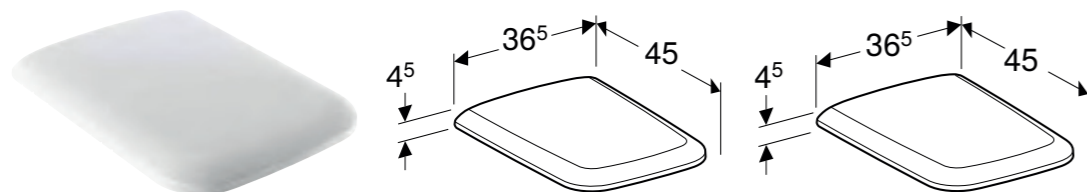

GEBERIT ICON SQUARE TOALETSET

Egenskaper

Toalettlokk overlappende

Art. nr.	NRF nr.	Farge / overflate	SoftClose	Quick-Release-hengsler	NOK/stk. Inkl. mva.
500.837.01.1	1084109	Hvit / Blank	Ja	Ja	2429
571910000	6194034	Hvit / Blank	Ja	Nei	2291

Kan kombineres med

- Geberit iCon Square vegghengt toalett, skjult montering, Rimfree → s. 251
- Geberit iCon Square gulvstående toalett, overflatejevn, skjult montering, Rimfree → s. 252