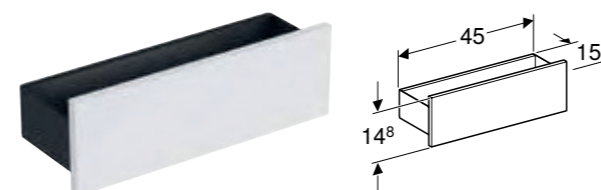

GEBERIT SMYLE SQUARE VEGGHYLLE

Egenskaper

Sertifisert iht. FSC™ C134279 • Vegghengt • Med tre håndkrokroer • Fuktbestandig • Leveres ferdigmontert

Art. nr.	NRF nr.	Farge / overflate	B [cm]	H [cm]	T [cm]	NOK/stk. Inkl. mva.
500.362.00.1	7032018	Skapskrog: lava / pulverlakkert matt Front: hvit / lakkert høyblank	45 cm	14,8 cm	15 cm	2164
500.362.JK.1 *	7032017	Skapskrog: lava / pulverlakkert matt Front: lava / lakkert matt	45 cm	14,8 cm	15 cm	2164
500.362.JL.1 *	7032019	Skapskrog: lava / pulverlakkert matt Front: sandgrå / lakkert høyblank	45 cm	14,8 cm	15 cm	2245
500.362.JR.1	7032021	Skapskrog: lava / pulverlakkert matt Front: nøttetre hickory / melamin trestruktur	45 cm	14,8 cm	15 cm	2164

* Oppdragsrelatert produksjon