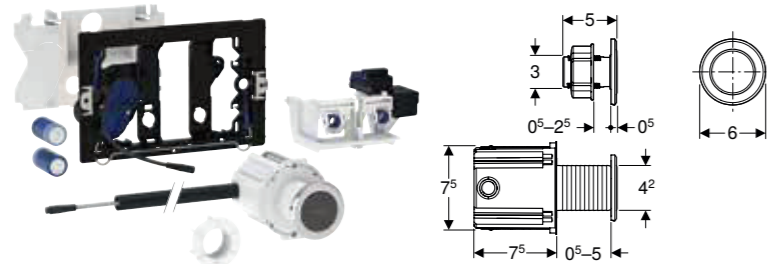

GEBERIT WC-STYRING MED ELEKTRONISK AKTIVERING AV SKYLL, BATTERIDRIFT, DOBBELTSKYLL, TYPE 10 IR-KNAPP

Egenskaper

Manuell aktivering av skyll, berøringsfri • Berøringsfri aktivering av et enkelt- eller dobbeltskylt ved at hånden føres i nærheten • Utløsning av enkelt- eller dobbeltskylt via betjeningsplate • Kan kombineres med Sigma01 til Sigma60 betjeningsplater eller Geberit dekkplater • Batteridrevet • Batterier i lukket batterirom i sisternen • Med forvekslingssikker pluggforbindelse • Forinnstilt intervallskylt • Justerbar intervallskylt • Innstilling og betjening med mobile enheter via Bluetooth®-grensesnitt • Kompatibelt med Geberit Control-appen • Kan kobles opp til nettverk trådløst med Geberit-gateway via Bluetooth® • Kompatibel med Geberit Connect • Støysvak løfteanordning • Elektrisk løfteanordning, selvkalibrerende

Art. nr.	NRF nr.	Farge / overflate	Materiale	B [cm]	H [cm]	T [cm]	NOK/stk. Inkl. mva.
115.937.14.6	6166864	mattsvart	Syrefast stål	6 cm	6 cm	0,5 cm	10119

Kan leveres fra april 2023