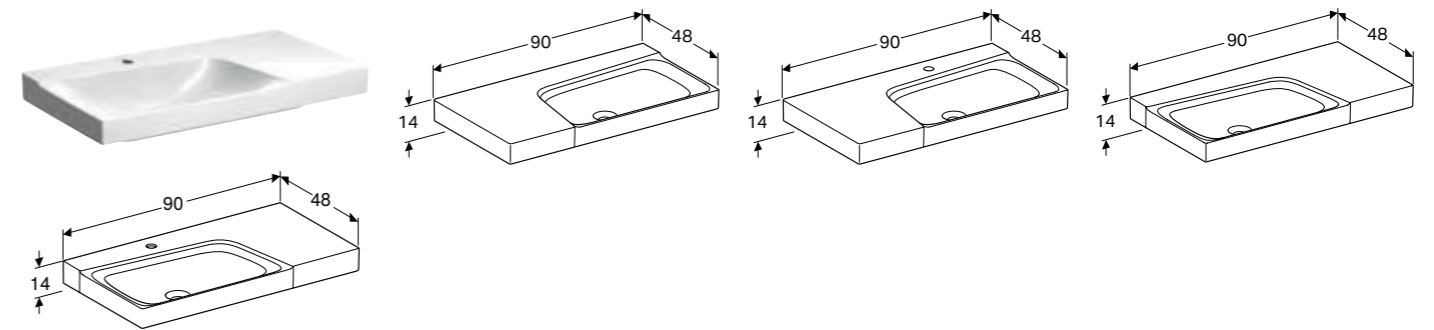

GEBERIT XENO² SERVANT MED AVSETTINGSPLASS

Egenskaper

Kan monteres med servantskap • Asymmetrisk • Med avsetningsplass

Art. nr.	NRF nr.	Farge / overflate	Kranhull	Overløp	Oppbevaringsområde	H [cm]	T [cm]	NOK/stk. Inkl. mva.
B / Bredde: 90 cm								
500.533.01.1	6159123	Hvit / KeraTect	Midten	Uten	Høyre	14 cm	48 cm	7349
500.535.01.1	6159124	Hvit / KeraTect	Midten	Uten	Venstre	14 cm	48 cm	7349
500.534.01.1	6159121	Hvit / KeraTect	Uten	Uten	Høyre	14 cm	48 cm	7638
500.536.01.1	6159122	Hvit / KeraTect	Uten	Uten	Venstre	14 cm	48 cm	7349

Kan kombineres med

- Geberit Xenos² underskap til servant med avsetningsplass, med én skuff → s. 187
- Geberit Xenos² underskap til servant med avsetningsplass, med to skuffer → s. 188