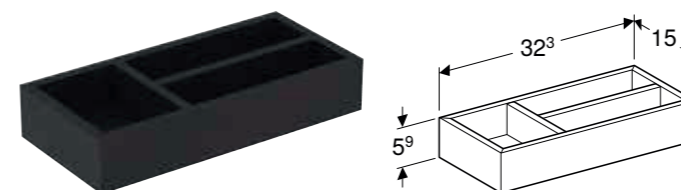

GEBERIT SKUFFEINNSATS T-OPPDELING, TIL ØVERSTE SKUFF

Egenskaper

Sertifisert iht. FSC™ C134279 • T-oppdeling

Art. nr.	NRF nr.	Farge / overflate	B [cm]	H [cm]	T [cm]	NOK/stk. Inkl. mva.
500.678.00.1	7032106	Lava / Melamin strukturert	32,3 cm	5,9 cm	15 cm	505