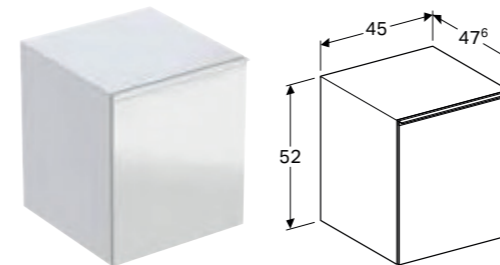

GEBERIT ACANTO SIDESKAP MED ÉN SKUFF OG INNVENDIG SKUFF

Egenskaper

Sertifisert iht. FSC™ C134279 • Vegghengt • Med én skuff • Med en innvendig skuff • Åpnes ved hjelp av håndtak • Selvlukkende skuff • Fuktbestandig • Front av sponplate med glassdeksel • Topplate av glass • Leveres ferdigmontert

Art. nr.	NRF nr.	Farge / overflate	H [cm]	T [cm]	NOK/stk. Inkl. mva.
B / Bredde: 45 cm					
500.618.01.2	7032223	Skapskrog: hvit / lakkert høyblank Skuffer: hvitt / glass blankt	52 cm	47,6 cm	8558
500.618.JL.2 *	7032224	Skapskrog: sandgrå / lakkert matt Skuffer: sandgrå / glass blankt	52 cm	47,6 cm	8558
500.618.JK.2	7032221	Skapskrog: lava / lakkert matt Skuffer: lava / glass blankt	52 cm	47,6 cm	8558
500.618.16.1 *	7032222	Skapskrog: svart / lakkert matt Skuffer: svart / glass blankt	52 cm	47,6 cm	8881

* Oppdragsrelatert produksjon

Kan kombineres med

- Geberit magnettafle med oppbevaring → s. 212