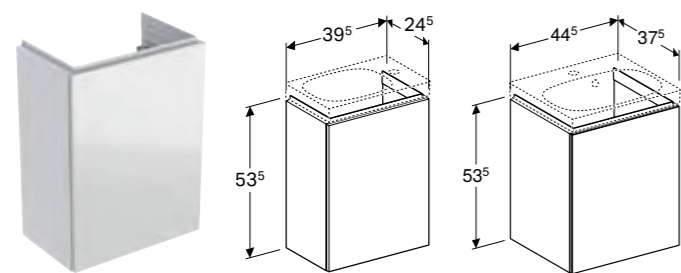

GEBERIT ACANTO UNDERSKAP TIL SERVANT, MED ÉN DØR OG VANNLÅS

Egenskaper

Sertifisert iht. FSC™ C134279 • Vegghengt • Med én dør • Åpne med push open-mekanisme • Vendbar dør på venstre eller høyre side • Fuktbestandig • Front av sponplate med glassdeksel • Leveres ferdigmontert

Art. nr.	NRF nr.	Farge / overflate	B [cm]	H [cm]	T [cm]	NOK/stk. Inkl. mva.
Bredde servant: 40 cm						
500.607.01.2	7032122	Skapskrog: hvit / lakkert høyblank Dører: hvitt / glass blankt	39,5 cm	53,5 cm	24,5 cm	4716
500.607.JL.2 *	7032124	Skapskrog: sandgrå / lakkert matt Dører: sandgrå / glass blankt	39,5 cm	53,5 cm	24,5 cm	4716
500.607.JK.2	7032117	Skapskrog: lava / lakkert matt Dører: lava / glass blankt	39,5 cm	53,5 cm	24,5 cm	4545
500.607.16.1 *	7032119	Skapskrog: svart / lakkert matt Dører: svart / glass blankt	39,5 cm	53,5 cm	24,5 cm	4545
Bredde servant: 45 cm						
500.608.01.2	7032123	Skapskrog: hvit / lakkert høyblank Dører: hvitt / glass blankt	44,5 cm	53,5 cm	37,5 cm	5301
500.608.JL.2 *	7032125	Skapskrog: sandgrå / lakkert matt Dører: sandgrå / glass blankt	44,5 cm	53,5 cm	37,5 cm	5500
500.608.JK.2	7032118	Skapskrog: lava / lakkert matt Dører: lava / glass blankt	44,5 cm	53,5 cm	37,5 cm	5301
500.608.16.1 *	7032121	Skapskrog: svart / lakkert matt Dører: svart / glass blankt	44,5 cm	53,5 cm	37,5 cm	5500

* Oppdragsrelatert produksjon

Kan kombineres med

- Geberit Option Plus Square lysspeil med direkte og indirekte belysning → s. 299
- Geberit Option Oval lysspeil med indirekte belysning → s. 300
- Geberit Option Round lysspeil med direkte og indirekte belysning → s. 300
- Geberit Acanto servant → s. 196
- Geberit Acanto servant kranhull høyre → s. 196
- Geberit Option Plus lysspeil med direkte og indirekte belysning