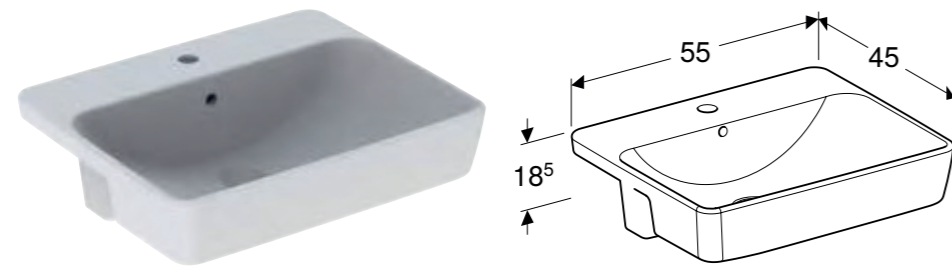

GEBERIT VARIFORM HALVVEIS INNEBYGD SERVANT, FIRKANTET

Egenskaper

Rektangulær • Enkel montering takket være medfølgende utskjæringsmal

Art. nr.	NRF nr.	Farge / overflate	Kranhull	Overløp	H [cm]	T [cm]	NOK/stk. Inkl. mva.
B / Bredde: 55 cm							
500.681.01.1	6159401	Hvit	Midten	Synlig	18,5 cm	45 cm	2609
500.681.00.1 *	6159402	Hvit / KeraTect	Midten	Synlig	18,5 cm	45 cm	3364

* Oppdragsrelatert produksjon