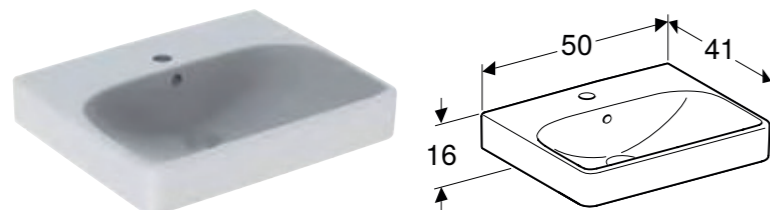

GEBERIT SMYLE SQUARE SERVANT

Egenskaper

Kan monteres med servantskap • Kan kombineres med halvsøyle • Kan kombineres med helsøyle

Art. nr.	NRF nr.	Farge / overflate	Kranhull	Overløp	Bredde underskap [cm]	H [cm]	T [cm]	NOK/stk. Inkl. mva.
B / Bredde: 50 cm								
500.256.01.1	6159064	Hvit	Midten	Synlig	49,2 cm	16 cm	41 cm	1458
500.256.01.8	6159065	Hvit / KeraTect	Midten	Synlig	49,2 cm	16 cm	41 cm	2225

Kan kombineres med

- Geberit Smyle Square underskap for servant, med én dør → s. 276