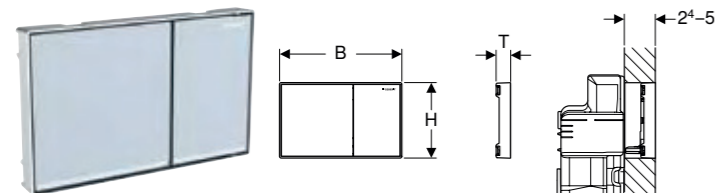

GEBERIT SIGMA60 BETJENINGSPLATE TIL DOBBELTSKYLL, OVERFLATEJEVNT

Egenskaper

Serie 2016 • Frontbetjening • Overflatejevn betjening • Lydisolerte trykksteg, verktøyfri rask montering

Art. nr.	NRF nr.	Farge / overflate	Materiale	B [cm]	H [cm]	T [cm]	NOK/stk. Inkl. mva.
115.640.GH.1	6166721	Knapper: forkrommet, børstet, easy-to-clean-belegg Designstriper og ramme: blankforkrommet	Støpt sink	21,4 cm	13,2 cm	2,5 cm	7116
115.640.JK.1	6166327	Knapper: lava Designstriper: speilet Ramme: blankforkrommet	Støpt sink / glass	21,4 cm	13,2 cm	2,5 cm	7116
115.640.JL.1	6166328	Knapper: sandgrå Designstriper: speilet Ramme: blankforkrommet	Støpt sink / glass	21,4 cm	13,2 cm	2,5 cm	7116
115.640.SI.1	6166722	Knapper: hvit Designstriper: speilet Ramme: blankforkrommet	Støpt sink / glass	21,4 cm	13,2 cm	2,5 cm	7116
115.640.SJ.1	6166723	Knapper: svart Designstriper: speilet Ramme: blankforkrommet	Støpt sink / glass	21,4 cm	13,2 cm	2,5 cm	7116

GEBERIT INSTALLASJONSSETT, OVERFLATEJEVNT, FOR SIGMA INNBYGGINGSSISTERNE 12 CM

Art. nr. NRF nr.

NOK/stk.
Inkl. mva.

243.168.00.1 6166727 171