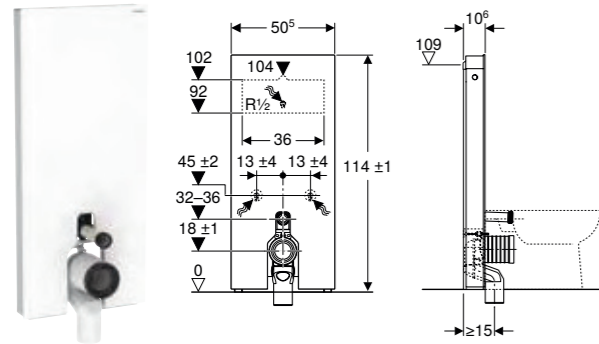

GEBERIT MONOLITH MODUL FOR GULVSTÅENDE TOALET, 114 CM, FRONTKLEDNING I GLASS

Egenskaper

Dobbeltskyl • Utligning av byggtoleranser mulig • Sистерne, fullt isolert mot kondens • Endepanel av børstet aluminium • Selvbærende • Justerbar spylemengde • Vanntilkopling på midten bak • Vanntilkopling på siden mulig med tilbehør • Vanntilkopling nede

Art. nr.	NRF nr.	Farge / overflate	B [cm]	H [cm]	T [cm]	Lysfarge	NOK/stk. Inkl. mva.
131.033.JK.5	6166291	Frontpanel: glass lava Endepanel: Aluminium svartkrom	50,5 cm	114 cm	10,6 cm	2200-4000 K	18119
131.033.JL.5	6166302	Frontpanel: glass sandgrå Endepanel: Aluminium	50,5 cm	114 cm	10,6 cm	2200-4000 K	18119
131.033.SI.5	6166131	Frontpanel: glass hvit Endepanel: Aluminium	50,5 cm	114 cm	10,6 cm	2200-4000 K	18119
131.033.SJ.6	6166335	Frontpanel: glass svart Endepanel: Aluminium svartkrom	50,5 cm	114 cm	10,6 cm	2200-4000 K	18119