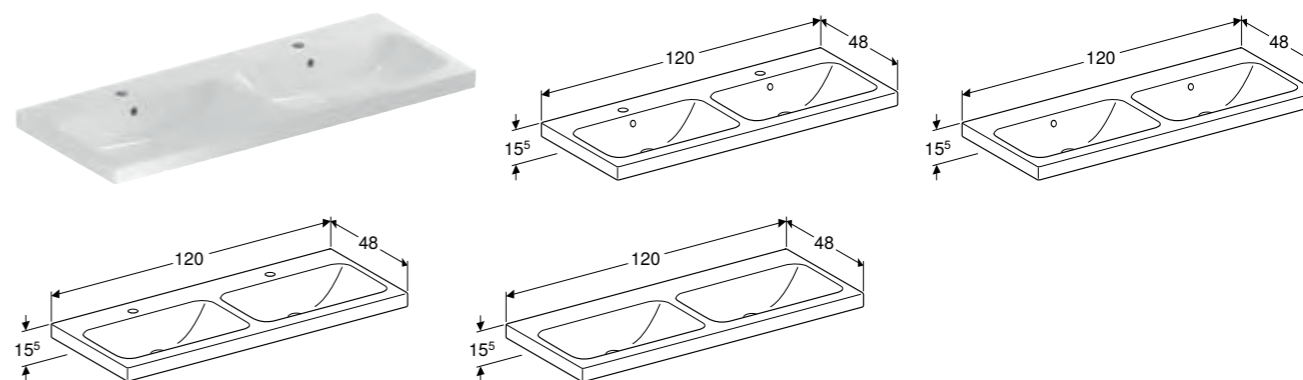

GEBERIT ICON LIGHT DOBBEL SERVANT

Egenskaper

Kan monteres med servantskap

Art. nr.	NRF nr.	Farge / overflate	Kranhull	Overløp	Bredde underskap [cm]	H [cm]	T [cm]	NOK/stk. Inkl. mva.
B / Bredde: 120 cm								
501.838.00.1	6157168	Hvit	Midten	Synlig	118,4 cm	15,5 cm	48 cm	9380
501.838.00.2	6157169	Hvit / KeraTect	Midten	Synlig	118,4 cm	15,5 cm	48 cm	10211
501.838.00.3 *	6157171	Hvit	Uten	Synlig	118,4 cm	15,5 cm	48 cm	9380
501.838.00.4 *	6157172	Hvit / KeraTect	Uten	Synlig	118,4 cm	15,5 cm	48 cm	10211
501.838.00.5 *	6157173	Hvit	Midten	Uten	118,4 cm	15,5 cm	48 cm	9380
501.838.00.6 *	6157174	Hvit / KeraTect	Midten	Uten	118,4 cm	15,5 cm	48 cm	10211
501.838.00.7 *	6157175	Hvit	Uten	Uten	118,4 cm	15,5 cm	48 cm	9380
501.838.00.8 *	6157176	Hvit / KeraTect	Uten	Uten	118,4 cm	15,5 cm	48 cm	10211

* Oppdragsrelatert produksjon

Kan kombineres med

- Geberit iCon underskap til dobbel servant, med to skuffer → s. 236
- Geberit iCon underskap til dobbel servant, med fire skuffer → s. 237