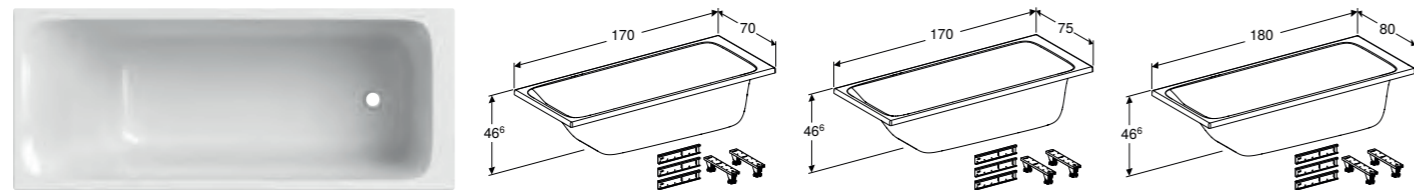

BADEKAR

GEBERIT TAWA REKTANGULÆRT BADEKAR SMAL KANT, MED STØTTEBEN

Egenskaper

Rektangulær • Smal kant • Utløp i fotende • Avløpsåpning ø 52 mm

Art. nr.	NRF nr.	Farge / overflate	B [cm]	L [cm]	H [cm]	NOK/stk. Inkl. mva.
554.120.01.1	6215367	Hvit / Blank	70 cm	170 cm	46,6 cm	6719
554.121.01.1	6215368	Hvit / Blank	75 cm	170 cm	46,6 cm	7094
554.122.01.1	6215369	Hvit / Blank	80 cm	180 cm	46,6 cm	7651