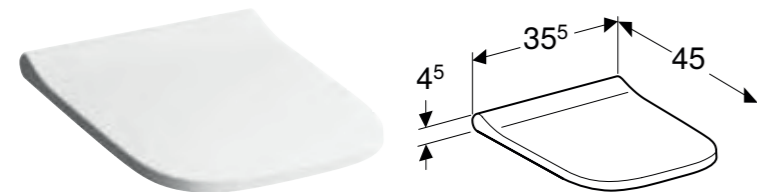

GEBERIT SMYLE SQUARE TOALETSETE I SMALT DESIGN

Egenskaper

Antibakteriell • Slankt design • Toalettlokk overlappende

Art. nr.	NRF nr.	Farge / overflate	SoftClose	Quick-Release-hengsler	NOK/stk. Inkl. mva.
500.687.01.1	6194022	Hvit / Blank	Ja	Ja	2323
500.237.01.1	6194023	Hvit / Blank	Ja	Nei	2286
500.238.01.1	6194024	Hvit / Blank	Nei	Nei	1716

Kan kombineres med

- Geberit Smyle Square gulvstående toalett, overflatejevnt, skjult montering, Rimfree → s. 285
- Geberit Smyle Square vegghengt toalett, kompakt dybde, skjult montering, Rimfree
- Geberit Smyle Square vegghengt toalett, skjult montering, Rimfree → s. 284