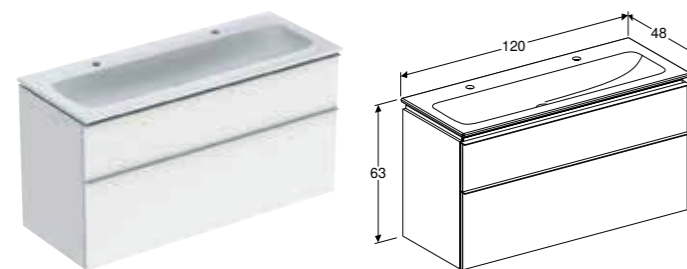

GEBERIT ICON SETT MØBELSERVANT SMAL KANT, MED SERVANTUNDERSKAP, TO SKUFFER OG TILKOPLINGSRØR FOR HÅNDVASK

Egenskaper

Sertifisert iht. FSC™ C134279 • Vegghengt • Med to skuffer • Smal kant • Selvlukkende skuff • Åpnes ved hjelp av håndtak • Utskiftbart håndtak • Skuff uten utsparring for vannlås • Servantunderskap av høykomprimert trelags tresponplate • Fuktbestandig • Leveres ferdigmontert

Art. nr.	NRF nr.	Farge / overflate	Kranhull	Overløp	H [cm]	T [cm]	NOK/stk. Inkl. mva.
B / Bredde: 120 cm							
502.338.01.1	7039919	Servant: hvit Skrog og front: hvit høyglans Håndtak: hvitt / pulverbelagt matt	Venstre og høyre	Uten	63 cm	48 cm	25169
502.334.01.1	7039888	Servant: hvit / KeraTect Skrog og front: hvit høyglans Håndtak: hvitt / pulverbelagt matt	Venstre og høyre	Uten	63 cm	48 cm	26014
502.338.01.2	7039921	Servant: hvit Skrog og front: hvit høyglans Håndtak: blankforkrommet	Venstre og høyre	Uten	63 cm	48 cm	25169
502.334.01.2	7039889	Servant: hvit / KeraTect Skrog og front: hvit høyglans Håndtak: blankforkrommet	Venstre og høyre	Uten	63 cm	48 cm	26014
502.338.01.3*	7039922	Servant: hvit Skrog og front: hvit / lakkert matt Håndtak: hvitt / pulverbelagt matt	Venstre og høyre	Uten	63 cm	48 cm	25169
502.334.01.3*	7039891	Servant: hvit / KeraTect Skrog og front: hvit / lakkert matt Håndtak: hvitt / pulverbelagt matt	Venstre og høyre	Uten	63 cm	48 cm	26014
502.338.JK.1	7039924	Servant: hvit Skrog og front: lava, matt lakkert Håndtak: lava / pulverbelagt matt	Venstre og høyre	Uten	63 cm	48 cm	25169
502.334.JK.1	7039893	Servant: hvit / KeraTect Skrog og front: lava, matt lakkert Håndtak: lava / pulverbelagt matt	Venstre og høyre	Uten	63 cm	48 cm	26014
502.338.JL.1*	7039925	Servant: hvit Skrog og front: sandgrå / lakkert høyglans Håndtak: sandgrå / pulverbelagt matt	Venstre og høyre	Uten	63 cm	48 cm	25169
502.334.JL.1*	7039894	Servant: hvit / KeraTect Skrog og front: sandgrå / lakkert høyglans Håndtak: sandgrå / pulverbelagt matt	Venstre og høyre	Uten	63 cm	48 cm	26014
502.338.JH.1	7039923	Servant: hvit Skrog og front: eik / melamin trestruktur Håndtak: lava / pulverbelagt matt	Venstre og høyre	Uten	63 cm	48 cm	25169
502.334.JH.1	7039892	Servant: hvit / KeraTect Skrog og front: eik / melamin trestruktur Håndtak: lava / pulverbelagt matt	Venstre og høyre	Uten	63 cm	48 cm	26014
502.338.JR.1*	7039926	Servant: hvit Skrog og front: valnøtt hickory / melamin trestruktur Håndtak: lava / pulverbelagt matt	Venstre og høyre	Uten	63 cm	48 cm	25169
502.334.JR.1*	7039895	Servant: hvit / KeraTect Skrog og front: valnøtt hickory / melamin trestruktur Håndtak: lava / pulverbelagt matt	Venstre og høyre	Uten	63 cm	48 cm	26014

* Oppdragsrelatert produksjon

Kan kombineres med

- Geberit Option Plus Square lysspeil med direkte og indirekte belysning → s. 299
- Geberit Option Oval lysspeil med indirekte belysning → s. 300
- Geberit Option Round lysspeil med direkte og indirekte belysning → s. 300
- Geberit iCon sideskap med to skuffer → s. 240
- Geberit Option Plus lysspeil med direkte og indirekte belysning
- Geberit Option Plus speilskap med belysning og tre dører → s. 303