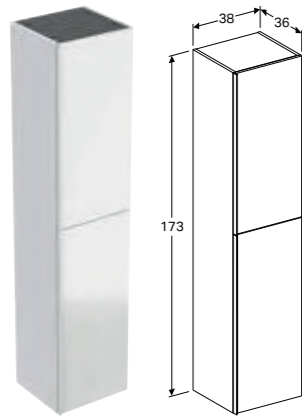

GEBERIT ACANTO HØYSKAP MED TO DØRER

Egenskaper

Sertifisert iht. FSC™ C134279 • Vegghengt • Med to dører • Åpnes ved hjelp av håndtak • Med en låsbar innvendig skuff • Vendbar dør på venstre eller høyre side • Dør med dempingsmekanisme • Fuktbestandig • Med fire flyttbare hyller • Oppbevaring på innsiden av døren • Front av sponplate med glassdeksel • Leveres ferdigmontert

Art. nr.	NRF nr.	Farge / overflate	H [cm]	T [cm]	NOK/stk. Inkl. mva.
B / Bredde: 38 cm					
500.619.01.2	7032049	Skapskrog: hvit / lakkert høyblank Dører: hvitt / glass blankt	173 cm	36 cm	12180
500.619.JL.2 *	7032051	Skapskrog: sandgrå / lakkert matt Dører: sandgrå / glass blankt	173 cm	36 cm	11738
500.619.JK.2	7032045	Skapskrog: lava / lakkert matt Dører: lava / glass blankt	173 cm	36 cm	11738
500.619.16.1 *	7032047	Skapskrog: svart / lakkert matt Dører: svart / glass blankt	173 cm	36 cm	11738

* Oppdragsrelatert produksjon