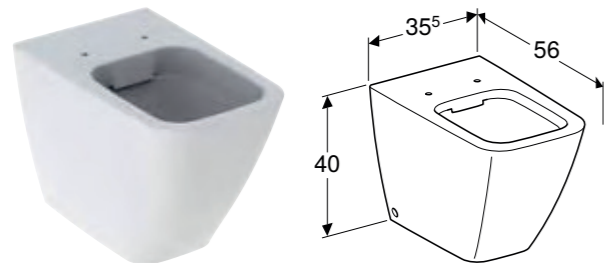

GEBERIT ICON SQUARE GULVSTÅENDE TOALETT, OVERFLATEJEVN, SKJULT MONTERING, RIMFREE

Egenskaper

Gulvstående • I flukt med veggen • Rimfree • Universallås (skjult P-lås) • Spylar med 4,5 l • Skjult montering • Skjult feste

Art. nr.	NRF nr.	Farge / overflate	B [cm]	H [cm]	T [cm]	NOK/stk. Inkl. mva.
211910000	6123023	Hvit	35 cm	40,5 cm	56 cm	5139

Kan kombineres med

- Geberit iCon Square toalettsete → s. 254