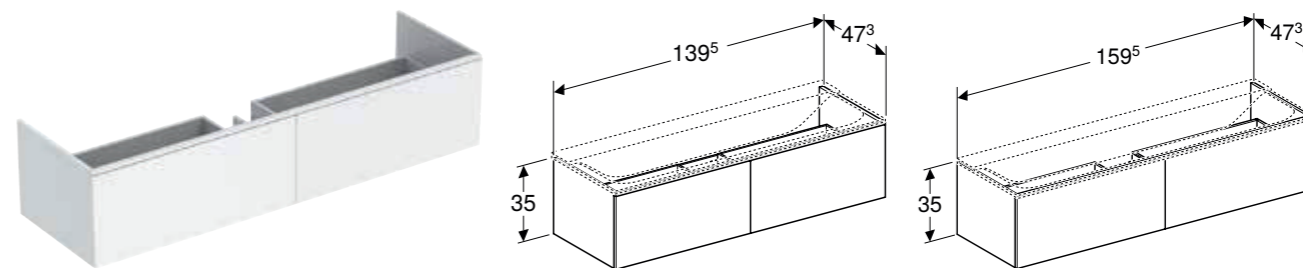

GEBERIT XENO² UNDERSKAP TIL SERVANT AV KOMPOSITTMATERIALE, MED TO SKUFFER

Egenskaper

Sertifisert iht. FSC™ C134279 • Vegghengt • Med to skuffer • Åpne med push open-mekanisme • Selvlukkende skuff • Skuff med antisklimatte • Skuff med LED-lys • LED-belysning med nærhetssensor • Fuktbestandig • Leveres ferdigmontert

Art. nr.	NRF nr.	Farge / overflate	B [cm]	H [cm]	T [cm]	Lysstrøm [lm]	Lysfarge	NOK/stk. Inkl. mva.
Bredde servant: 140 cm								
500.347.00.1 *	7032255	Hvit / Lakkert matt	139,5 cm	35 cm	47,3 cm	1080 lm	6400 K	20439
500.348.00.1 *	7032251	Gråbeige / Lakkert matt	139,5 cm	35 cm	47,3 cm	1080 lm	6400 K	20439
500.348.43.1	7032253	Sculturagrå / Melamin trestruktur	139,5 cm	35 cm	47,3 cm	1080 lm	6400 K	20439
Bredde servant: 160 cm								
500.346.01.1 *	7032256	Hvit / Lakkert matt	159,5 cm	35 cm	47,3 cm	1240 lm	6400 K	21639
500.346.00.1 *	7032252	Gråbeige / Lakkert matt	159,5 cm	35 cm	47,3 cm	1240 lm	6400 K	21639
500.346.43.1	7032254	Sculturagrå / Melamin trestruktur	159,5 cm	35 cm	47,3 cm	1240 lm	6400 K	20851

* Oppdragsrelatert produksjon

Kan kombineres med

- Geberit Xenos² møbelservant → s. 185
- Geberit Xenos² lysspeil med direkte og indirekte belysning → s. 192