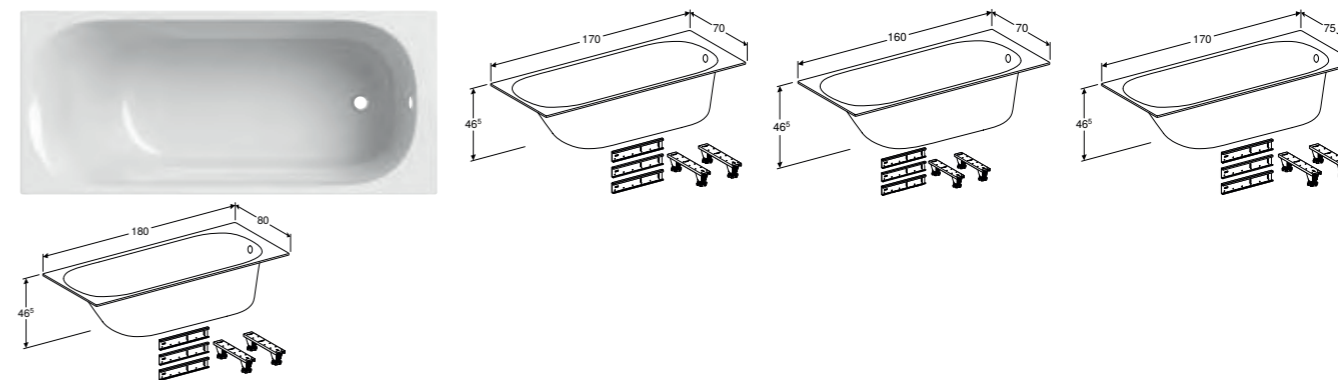

GEBERIT SOANA REKTANGULÆRT BADEKAR SMAL KANT, MED STØTTEBEN

Egenskaper

Innbyggingsbadekar • Rektangulær • Smal kant • Utløp i fotende • Avløpsåpning ø 52 mm • Det kan bores hull i kranen iht. EN 232

Art. nr.	NRF nr.	Farge / overflate	B [cm]	L [cm]	H [cm]	NOK/stk. Inkl. mva.
554.001.01.1	6215356	Hvit / Blank	70 cm	160 cm	45 cm	5974
554.002.01.1	6215357	Hvit / Blank	70 cm	170 cm	45 cm	5974
554.014.01.1	6215358	Hvit / Blank	75 cm	170 cm	45 cm	6346
554.015.01.1	6215359	Hvit / Blank	80 cm	180 cm	45 cm	6905