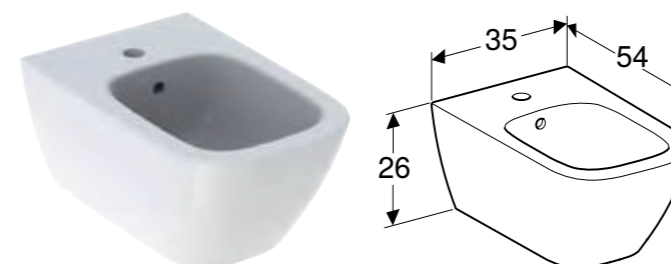

GEBERIT SMYLE SQUARE VEGGHENGT BIDÉ SKJULT MONTERING

Egenskaper

Vegghengt • Skjult vanntilkopling • Enkelt feste med Geberit veggfeste EFF3 for bidé • Skjult montering • Skjult feste

Art. nr.	NRF nr.	Farge / overflate	Overløp	B [cm]	H [cm]	T [cm]	NOK/stk. Inkl. mva.
500.209.01.1	6103512	Hvit	Synlig	35 cm	26 cm	54 cm	2734
500.209.01.8	6103513	Hvit / KeraTect	Synlig	35 cm	26 cm	54 cm	3463