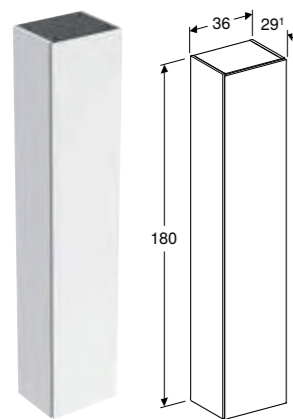

GEBERIT ICON HØYSKAP MED ÉN DØR

Egenskaper

Sertifisert iht. FSC™ C134279 • Vegghengt • Med én dør • Dør med dempingsmekanisme • Håndtak og Push Open-skiner til åpning • Med fire flyttbare glasshyller • Med en fast hylle • Vendbar dør på venstre eller høyre side • Fuktbestandig • Leveres ferdigmontert

Art. nr.	NRF nr.	Farge / overflate	H [cm]	T [cm]	NOK/stk. Inkl. mva.
B / Bredde: 36 cm					
502.316.01.1	7039526	Hvit / Lakkert høyblank	180 cm	29,1 cm	11188
502.316.01.3 *	7039527	Hvit / Lakkert matt	180 cm	29,1 cm	11188
502.316.JH.1	7039528	Eik / Melamin trestruktur	180 cm	29,1 cm	10781
502.316.JK.1	7039529	Lava / Lakkert matt	180 cm	29,1 cm	11188
502.316.JL.1 *	7039531	sand grey / Lakkert høyblank	180 cm	29,1 cm	11188
502.316.JR.1 *	7039532	Nøttetre hickory / Melamin trestruktur	180 cm	29,1 cm	11188

* Oppdragsrelatert produksjon

Kan kombineres med

- Geberit VariForm underskap for toppmontert servant, med én skuff, avsetningsplass og vannlås
- Geberit VariForm underskap for toppmontert servant, med to skuffer, avsetningsplass og vannlås
- Geberit VariForm underskap for toppmontert servant, med tre skuffer, avsetningsplass og vannlås