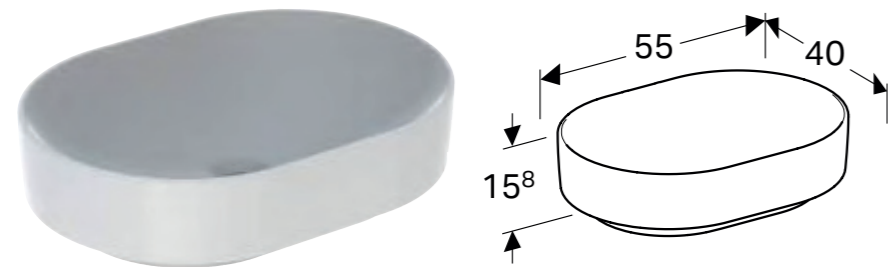

GEBERIT VARIFORM TOPPMONTERT SERVANT ELLIPTISK

Egenskaper

Passer til alle VariForm baderommøbler • Elliptisk • Enkel montering takket være medfølgende utskjæringsmal • Kan monteres med servantskap

Art. nr.	NRF nr.	Farge / overflate	Kranhull	Overløp	H [cm]	T [cm]	NOK/stk. Inkl. mva.
B / Bredde: 55 cm							
500.774.01.2	6159327	Hvit	Uten	Uten	15,8 cm	40 cm	2570
500.774.00.2 *	6159329	Hvit / KeraTect	Uten	Uten	15,8 cm	40 cm	3338

* Oppdragsrelatert produksjon

Kan kombineres med

- Geberit VariForm underskap for toppmontert servant, med én skuff, avsetningsplass og vannlås
- Geberit VariForm underskap for toppmontert servant, med to skuffer, avsetningsplass og vannlås
- Geberit VariForm underskap for toppmontert servant, med tre skuffer, avsetningsplass og vannlås