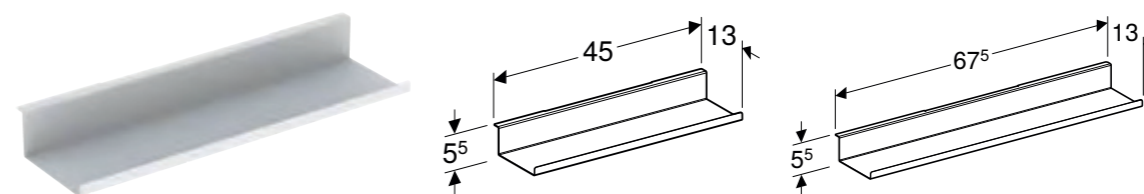

GEBERIT VEGGHYLLE

Egenskaper

Vegghengt • Skjult feste

Art. nr.	NRF nr.	Farge / overflate	H [cm]	T [cm]	NOK/stk. Inkl. mva.
B / Bredde: 45 cm					
502.326.01.3	7039599	Hvit / Pulverlakkert matt	5,5 cm	13 cm	916
502.326.JK.1	7039601	Lava / Pulverlakkert matt	5,5 cm	13 cm	951
502.326.JL.1	7039602	sand grey / Pulverlakkert matt	5,5 cm	13 cm	951
B / Bredde: 67,5 cm					
502.327.01.3	7039603	Hvit / Pulverlakkert matt	5,5 cm	13 cm	1136
502.327.JK.1	7039604	Lava / Pulverlakkert matt	5,5 cm	13 cm	1136
502.327.JL.1	7039605	sand grey / Pulverlakkert matt	5,5 cm	13 cm	1179

Kan kombineres med

- Geberit VariForm underskap for toppmontert servant, med én skuff, avsetningsplass og vannlås
- Geberit VariForm underskap for toppmontert servant, med to skuffer, avsetningsplass og vannlås
- Geberit VariForm underskap for toppmontert servant, med tre skuffer, avsetningsplass og vannlås