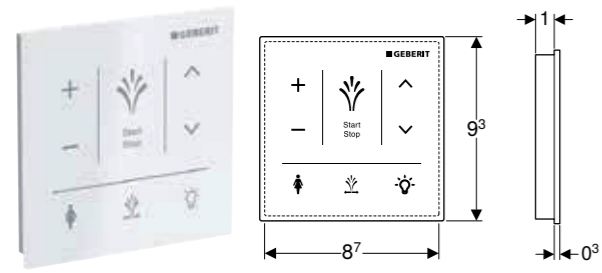

VEGGBETJENINGSPANEL FOR GEBERIT AQUACLEAN SELA

Egenskaper

Kapasitivt brukergrensesnitt • Overflate av glass • Forbindelse via Bluetooth • Strømforsyning ved hjelp av batteri • Advarsel ved svakt batteri

Art. nr.	Farge / overflate	B [cm]	H [cm]	NOK/stk. Inkl. mva.
147.041.SI.1	Hvit / Glass	9,3 cm	9,3 cm	3480