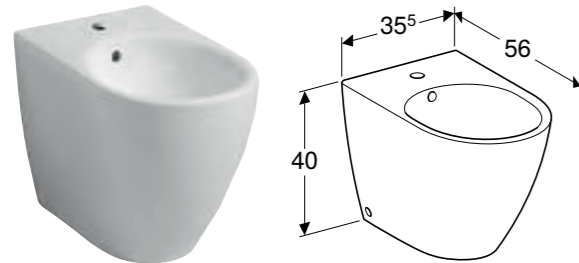

GEBERIT ICON GULVSTÅENDE BIDÉ, OVERFLATEJEVN, SKJULT MONTERING

Egenskaper

Gulvstående • I flukt med veggen • Skjult vanntilkopling • Skjult montering • Skjult feste

Art. nr.	NRF nr.	Farge / overflate	Overløp	B [cm]	H [cm]	T [cm]	NOK/stk. Inkl. mva.
234050000	6122921	Hvit	Synlig	35,5 cm	40 cm	56 cm	2966
234050600	6122922	Hvit / KeraTect	Synlig	35,5 cm	40 cm	56 cm	3726

I: I ferd med å utløpe