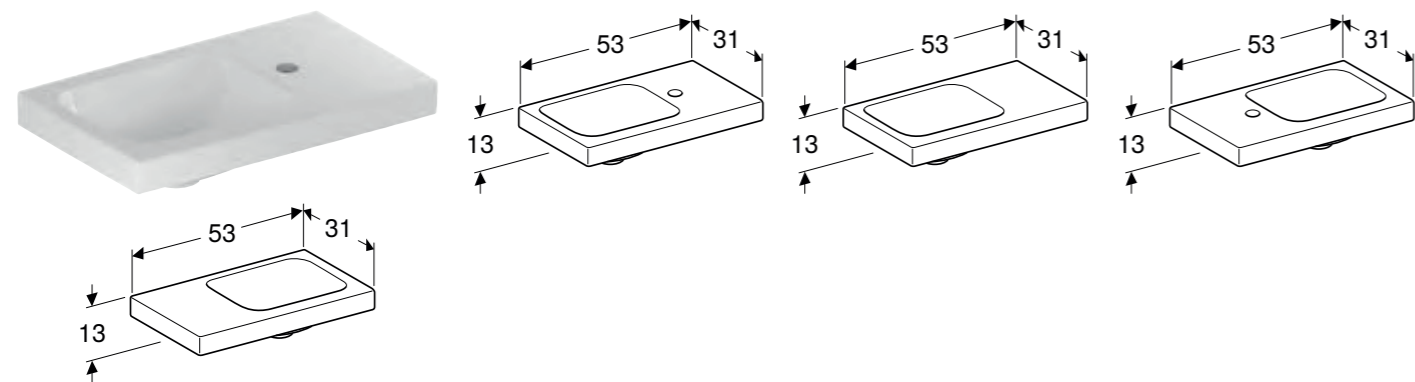

GEBERIT ICON LIGHT HÅNDVASK MED AVSETTINGSPLASS

Egenskaper

Kan monteres med servantskap • Asymmetrisk • Med avsetningsplass

Art. nr.	NRF nr.	Farge / overflate	Kranhull	Overløp	Oppbevaringsområde	H [cm]	T [cm]	NOK/stk. Inkl. mva.
B / Bredde: 53 cm								
501.832.00.1	6157159	Hvit	Høyre	Uten	Høyre	13 cm	31 cm	2799
501.832.00.2	6157161	Hvit / KeraTect	Høyre	Uten	Høyre	13 cm	31 cm	3630
501.832.00.3*	6157162	Hvit	Uten	Uten	Høyre	13 cm	31 cm	2799
501.832.00.4*	6157163	Hvit / KeraTect	Uten	Uten	Høyre	13 cm	31 cm	3630
501.832.JT.1	N 6157407	Alpehvit / Matt	Høyre	Uten	Høyre	13 cm	31 cm	4300
501.833.00.1	6157174	Hvit	Venstre	Uten	Venstre	13 cm	31 cm	2799
501.833.00.2	6157165	Hvit / KeraTect	Venstre	Uten	Venstre	13 cm	31 cm	3630
501.833.00.3*	6157176	Hvit	Uten	Uten	Venstre	13 cm	31 cm	2799
501.833.00.4*	6157167	Hvit / KeraTect	Uten	Uten	Venstre	13 cm	31 cm	3630
501.833.JT.1	N 6157406	Alpehvit / Matt	Venstre	Uten	Venstre	13 cm	31 cm	4300

N: Ny, kan leveres fra april 2023; * Oppdragsrelatert produksjon

Kan kombineres med

- Geberit iCon underskap til servant, med én skuff → s. 230