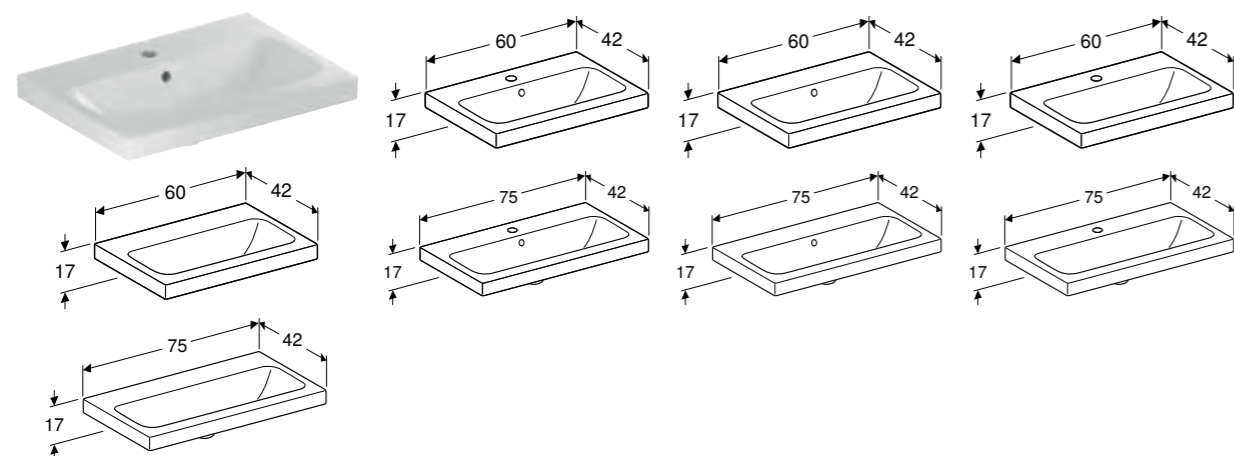

GEBERIT ICON LIGHT SERVANT, KOMPAKT DYBDE

Egenskaper

Kan monteres med servantskap • Kompakt dybde

Art. nr.	NRF nr.	Farge / overflate	Kranhull	Overløp	Bredde underskap [cm]	H [cm]	T [cm]	NOK/stk. Inkl. mva.
B / Bredde: 60 cm								
501.841.00.2	6157002	Hvit / KeraTect	Midten	Synlig	60 cm	17 cm	42 cm	3083
501.841.00.3 *	6157116	Hvit	Uten	Synlig	60 cm	17 cm	42 cm	2629
501.841.00.4 *	6157117	Hvit / KeraTect	Uten	Synlig	60 cm	17 cm	42 cm	3460
501.841.00.5 *	6157118	Hvit	Midten	Uten	60 cm	17 cm	42 cm	2629
501.841.00.6 *	6157119	Hvit / KeraTect	Midten	Uten	60 cm	17 cm	42 cm	3460
501.841.00.7 *	6157121	Hvit	Uten	Uten	60 cm	17 cm	42 cm	2629
501.841.00.8 *	6157122	Hvit / KeraTect	Uten	Uten	60 cm	17 cm	42 cm	3460
B / Bredde: 75 cm								
501.842.00.1	6157003	Hvit	Midten	Synlig	75 cm	17 cm	42 cm	4144
501.842.00.2	6157004	Hvit / KeraTect	Midten	Synlig	75 cm	17 cm	42 cm	4884
501.842.00.3 *	6157123	Hvit	Uten	Synlig	75 cm	17 cm	42 cm	4651
501.842.00.4 *	6157124	Hvit / KeraTect	Uten	Synlig	75 cm	17 cm	42 cm	5483
501.842.00.5 *	6157125	Hvit	Midten	Uten	75 cm	17 cm	42 cm	4651
501.842.00.6 *	6157126	Hvit / KeraTect	Midten	Uten	75 cm	17 cm	42 cm	5483
501.842.00.7 *	6157127	Hvit	Uten	Uten	75 cm	17 cm	42 cm	4651
501.842.00.8 *	6157128	Hvit / KeraTect	Uten	Uten	75 cm	17 cm	42 cm	5483

* Oppdragsrelatert produksjon

Kan kombineres med

• Geberit iCon underskap til servant, med to skuffer, kompakt dybde → s. 235