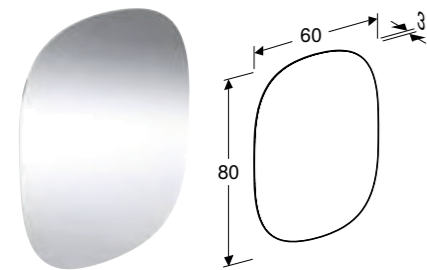

GEBERIT OPTION OVAL LYSSPEIL MED INDIREKTE BELYSNING

Egenskaper

Passer til alle bademosserier • LED-belysning • Indirekte belysning • Kan monteres vertikalt og horisontalt • Slå lys på/av med veggbryter

Art. nr.	NRF nr.	B [cm]	H [cm]	T [cm]	Lysstrøm [lm]	Lysfarge	NOK/stk. Inkl. mva.
502.800.00.1	7041538	60 cm	80 cm	3 cm	850 lm	3000 K	4605

Kan leveres fra april 2023