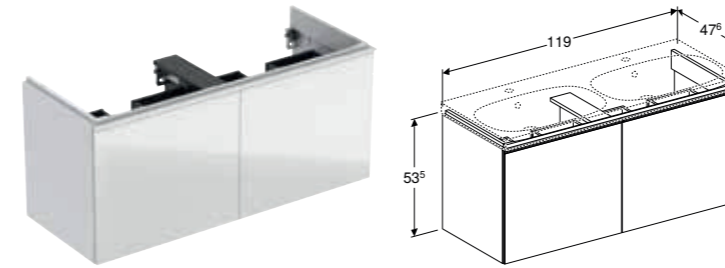

GEBERIT ACANTO UNDERSKAP FOR DOBBEL SERVANT, MED TO SKUFFER OG VANNLÅS

Egenskaper

Sertifisert iht. FSC™ C134279 • Vegghengt • Med to innvendige skuffer • Med to skuffer • Åpnes ved hjelp av håndtak • Selvlukkende skuff • Fuktbestandig • Front av sponplate med glassdeksel • Leveres ferdigmontert

Art. nr.	NRF nr.	Farge / overflate	B [cm]	H [cm]	T [cm]	NOK/stk. Inkl. mva.
Bredde servant: 120 cm						
500.613.01.2	7032247	Skapskrog: hvit / lakkert høyblank Skuffer: hvitt / glass blankt	119 cm	53,5 cm	47,6 cm	15639
500.613.JL.2 *	7032248	Skapskrog: sandgrå / lakkert matt Skuffer: sandgrå / glass blankt	119 cm	53,5 cm	47,6 cm	15639
500.613.JK.2	7032245	Skapskrog: lava / lakkert matt Skuffer: lava / glass blankt	119 cm	53,5 cm	47,6 cm	15639
500.613.16.1 *	7032246	Skapskrog: svart / lakkert matt Skuffer: svart / glass blankt	119 cm	53,5 cm	47,6 cm	15639

* Oppdragsrelatert produksjon

Kan kombineres med

- Geberit Option Plus Square lysspeil med direkte og indirekte belysning → s. 299
- Geberit Option Oval lysspeil med indirekte belysning → s. 300
- Geberit Option Round lysspeil med direkte og indirekte belysning → s. 300
- Geberit Acanto dobbelservant → s. 200
- Geberit Option Plus lysspeil med direkte og indirekte belysning
- Geberit Option Plus speilskap med belysning og tre dører → s. 303