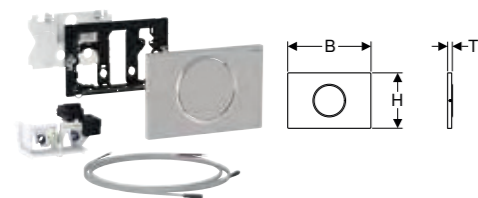

GEBERIT WC-SKYLLESYSTEM MED ELEKTRONISK AKTIVERING AV SKYLL, NETTDRIFT, ENKELTSKYLL, SIGMA10 BETJENINGSPLATE TIL NEDFELLBART HÅNDTAK, MANUELL

Egenskaper

Aktivisering av skyll med trådforbindelse • Aktivering av skyll med nedfellbare håndtak, trådforbindelse • Knapp som kan tilsluttes parallelt • Enkeltskyll kan utløses ved hjelp av betjeningsplaten • Ekstern strømforsyning • Omforming av nettspenningen til lavvoltage 12 V DC • Drift med lavvoltage, ingen nettspenning i sisternen • Med forvekslingssikker pluggforbindelse • Forinnstilt intervallskyll • Justerbar intervallskyll • Innstilling og betjening med mobile enheter via Bluetooth®-grensesnitt • Kompatibelt med Geberit Control-appen • Kan kobles opp til nettverk med ledning ved hjelp av Geberit-gateway via GEBUS-omformer • Kan kobles opp til nettverk trådløst med Geberit-gateway via Bluetooth® • Kompatibel med Geberit Connect • Støysvak løfteanordning • Elektrisk løfteanordning, selvkalibrerende • Betjeningsplate kan skrues

Art. nr.	NRF nr.	Farge / overflate	Materiale	B [cm]	H [cm]	T [cm]	NOK/stk. Inkl. mva.
115.863.16.6	6166846	Plate: black matt-coated, easy-to-clean- coated Designring: svart	Syrefast stål	24,6 cm	16,4 cm	1,5 cm	9721

Kan kombineres med

- Geberit installasjonssett med strømadapter, til WC-betjening med elektronisk aktivering av skyll, 12 V → s. 337
- Geberit sett Power & Connect-boks og strømforsyning for element for vegghengt toalett → s. 338