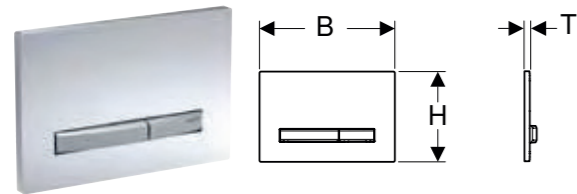

GEBERIT SIGMA50 BETJENINGSPLATE TIL DOBBELTSKYLL, METALLFARGE FORKROMMET

Egenskaper

Frontbetjening • Betjeningsknapper med easy-to-clean-belegg • Lydisolerte trykkstag, verktøyfri rask montering

Art. nr.	NRF nr.	Farge / overflate	Materiale	B [cm]	H [cm]	T [cm]	NOK/stk. Inkl. mva.
115.788.00.2	6166158	Bunnplate og knapper: forkrommet Dekkplate: kundespesifikk	Støpt sink	24,6 cm	16,4 cm	1 cm	3725
115.788.11.2	6166149	Bunnplate og knapper: forkrommet Dekkplate: hvit	Støpt sink / plast	24,6 cm	16,4 cm	1,3 cm	3725
115.788.21.2	6166151	Bunnplate og knapper: forkrommet Deckplate: høyglansforkrommet	Støpt sink / messing	24,6 cm	16,4 cm	1,2 cm	5701
115.788.DW.2	6166152	Bunnplate og knapper: forkrommet Dekkplate: svart	Støpt sink / plast	24,6 cm	16,4 cm	1,3 cm	3725
115.788.GH.2	6166153	Bunnplate og knapper: forkrommet Dekkplate: forkrommet, børstet, easy-to-clean-belegg	Støpt sink / messing	24,6 cm	16,4 cm	1,2 cm	5701
115.788.JK.2	6166329	Bunnplate og knapper: forkrommet Dekkplate: lava	Støpt sink / glass	24,6 cm	16,4 cm	1,4 cm	4649
115.788.JL.2	6166331	Bunnplate og knapper: forkrommet Dekkplate: sandgrå	Støpt sink / glass	24,6 cm	16,4 cm	1,4 cm	4649
115.788.JM.2	6166157	Bunnplate og knapper: forkrommet Dekkplate: mustang-skifer	Støpt sink / skifer (naturprodukt)	24,6 cm	16,4 cm	1,4 cm	5701
115.788.JV.2	6166194	Bunnplate og knapper: forkrommet Dekkplate: betongutseende	Støpt sink / porselen	24,6 cm	16,4 cm	1,4 cm	5809
115.788.JX.2	6166195	Bunnplate og knapper: forkrommet Dekkplate: amerikansk nøttetre	Støpt sink / tre (naturprodukt)	24,6 cm	16,4 cm	1,4 cm	9581
115.788.SD.2	6166154	Bunnplate og knapper: forkrommet Dekkplate: røykglass speilet	Støpt sink / glass	24,6 cm	16,4 cm	1,4 cm	4649