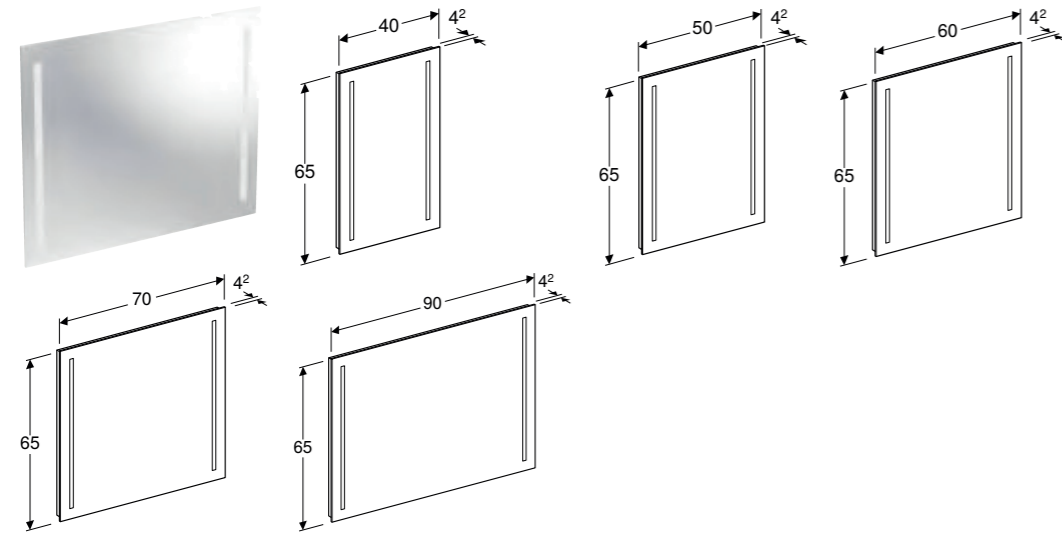

GEBERIT OPTION

GEBERIT OPTION BASIC LYSSPEIL BELYSNING PÅ BEGGE SIDER

Egenskaper

Passer til alle bademosserier • LED-belysning • Bryter mekanisk

Art. nr.	NRF nr.	Farge / overflate	B [cm]	H [cm]	T [cm]	Lysstrøm [lm]	Lysfarge	NOK/stk. Inkl. mva.
500.580.00.1	7032088	Hvit	40 cm	65 cm	4,2 cm	2200 lm	4200 K	4075
500.581.00.1	7032089	Hvit	50 cm	65 cm	4,2 cm	2200 lm	4200 K	4269
500.586.00.1	7032084	Hvit	60 cm	65 cm	4,2 cm	2200 lm	4200 K	4518
500.587.00.1	7032085	Hvit	70 cm	65 cm	4,2 cm	2200 lm	4200 K	4881
500.589.00.1	7032087	Hvit	90 cm	65 cm	4,2 cm	2200 lm	4200 K	5121

IF: I ferd med å utløpe fra desember 2023