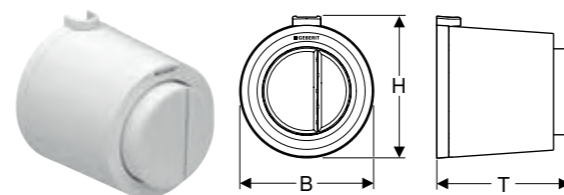

GEBERIT TYPE 01 FJERNBETJENING PNEUMATISK, TIL DOBBELTSKYLL, UTENPÅLIGGENDE TRYKKNAPP

Egenskaper

Rund design • Fremstikkende betjeningsknapper • Kan kombineres med Geberit betjeningsplater for enkeltskylt og skyll-stopp-skylt eller Geberit deksel

Art. nr.	Farge / overflate	Materiale	B [cm]	H [cm]	T [cm]	NOK/stk. Inkl. mva.
116.048.11.1	Alpehvit	Plast	8,5 cm	9 cm	8,5 cm	1688