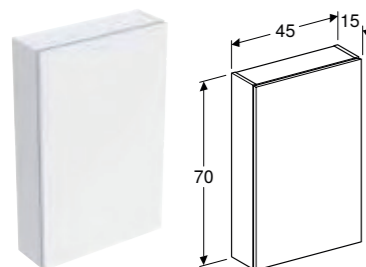

GEBERIT ICON REKTANGULÆRT OVERSKAP, MED ÉN DØR

Egenskaper

Sertifisert iht. FSC™ C134279 • Vegghengt • Med én dør • Dør med dempingsmekanisme • Håndtak og Push Open-skiner til åpning • Med to flyttbare glasshyller • Vendbar dør på venstre eller høyre side • Fuktbestandig • Leveres ferdigmontert

Art. nr.	NRF nr.	Farge / overflate	H [cm]	T [cm]	NOK/stk. Inkl. mva.
B / Bredde: 45 cm					
502.318.01.1	7039539	Hvit / Lakkert høyblank	70 cm	15 cm	5730
502.318.01.3 *	7039541	Hvit / Lakkert matt	70 cm	15 cm	5730
502.318.JH.1	7039542	Eik / Melamin trestruktur	70 cm	15 cm	5521
502.318.JK.1	7039543	Lava / Lakkert matt	70 cm	15 cm	5730
502.318.JL.1 *	7039544	sand grey / Lakkert høyblank	70 cm	15 cm	5730
502.318.JR.1 *	7039545	Nøttetre hickory / Melamin trestruktur	70 cm	15 cm	5730

* Oppdragsrelatert produksjon

Kan kombineres med

- Geberit VariForm underskap for toppmontert servant, med én skuff, avsetningsplass og vannlås
- Geberit VariForm underskap for toppmontert servant, med to skuffer, avsetningsplass og vannlås
- Geberit VariForm underskap for toppmontert servant, med tre skuffer, avsetningsplass og vannlås