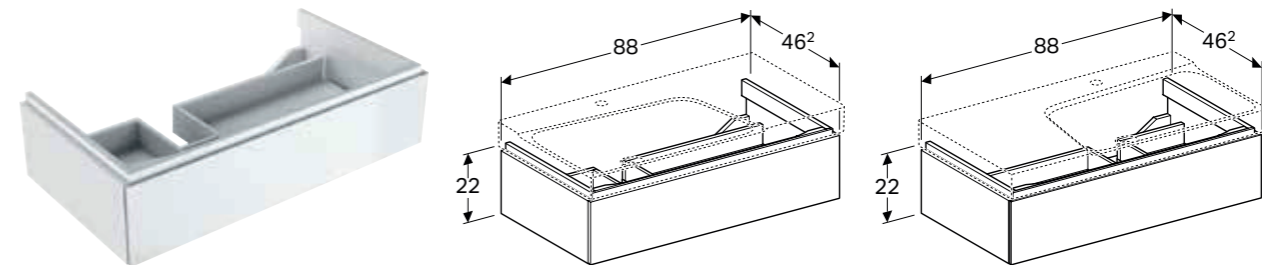

GEBERIT XENO² UNDERSKAP TIL SERVANT MED AVSETTINGSPLASS, MED ÉN SKUFF

Egenskaper

Sertifisert iht. FSC™ C134279 • Vegghengt • Med én skuff • Åpne med push open-mekanisme • Med avsetningsplass • Skuff med antisklimatte • Skuff med LED-lys • Fuktbestandig • Leveres ferdigmontert

Art. nr.	NRF nr.	Farge / overflate	Bredde servant [cm]	B [cm]	H [cm]	T [cm]	Lysfarge	NOK/stk. Inkl. mva.
Vannlåsutstnitt: Høyre								
500.514.01.1	7032268	Hvit / Lakkert høyblank	90 cm	88 cm	22 cm	46,2 cm	3000 K	9041
500.514.00.1 *	7032271	Gråbeige / Lakkert matt	90 cm	88 cm	22 cm	46,2 cm	3000 K	8713
500.514.43.1	7032273	Sculturagrå / Melamin trestruktur	90 cm	88 cm	22 cm	46,2 cm	3000 K	8005
Vannlåsutstnitt: Venstre								
500.513.01.1	7032267	Hvit / Lakkert høyblank	90 cm	88 cm	22 cm	46,2 cm	3000 K	8713
500.513.00.1 *	7032269	Gråbeige / Lakkert matt	90 cm	88 cm	22 cm	46,2 cm	3000 K	9041
500.513.43.1	7032272	Sculturagrå / Melamin trestruktur	90 cm	88 cm	22 cm	46,2 cm	3000 K	8308

* Oppdragsrelatert produksjon

Kan kombineres med

- Geberit Xeno² servant med avsetningsplass → s. 185
- Geberit Xeno² lysspeil med direkte og indirekte belysning → s. 192