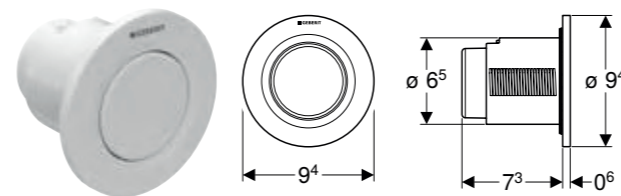

GEBERIT TYPE 01 FJERNBETJENING PNEUMATISK, TIL ENKELTSKYLL, INNFELT TRYKKNAPP

Egenskaper

Rund design • Kan kombineres med Geberit betjeningsplater for enkeltskyl og skyll-stopp-skyl eller Geberit deksel

Art. nr.	NRF nr.	Farge / overflate	Materiale	NOK/stk. Inkl. mva.
116.040.11.1	6166654	Hvit	Plast	1374
116.040.21.1	6166655	Blankforkrommet	Plast	1606
116.040.JQ.1	N 6166887	Krommatt / Easy-to-clean-belegg	Plast	1784

N: Ny, kan leveres fra april 2023