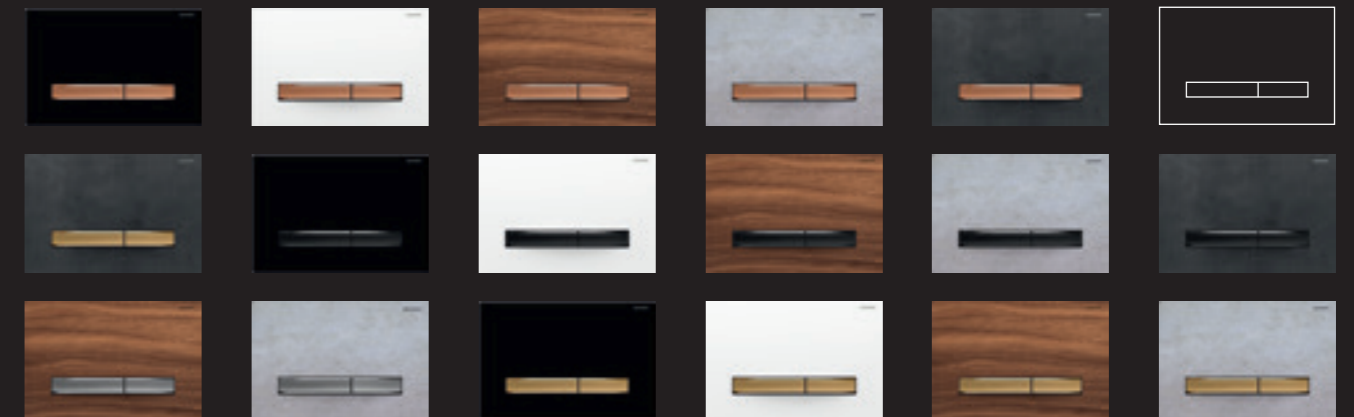

SLIK DU VIL HA DET

SIGMA21

svart

hvit

tre

betongutseende

skifer

SIGMA50

NYHET

Ton-i-ton metall
rosegull

Ton-i-ton metall
messing

Ton-i-ton metall
svartkrom

Ton-i-ton metall
børstet stål

BETJENINGSPLATE
Geberit Sigma01

BETJENINGSPLATER FOR GEBERIT SIGMA
IØYNEFALLENDE
UTSEENDE

Rektangulær, rund eller berøringsfri.
Kompromissløs estetikk og funksjon.