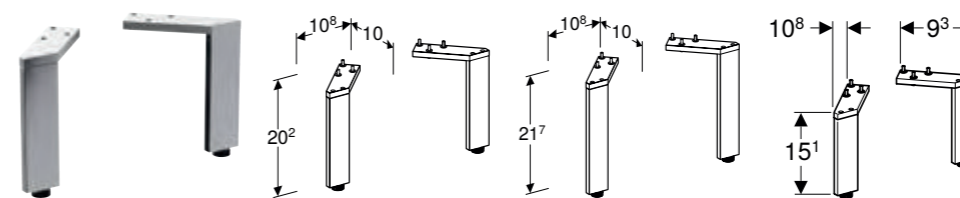

GEBERIT SETT STØTTEBEN

Egenskaper

Høydejusterbar for utligning av ujevnt gulv

Art. nr.	NRF nr.	Farge / overflate	H [cm]	NOK/stk. Inkl. mva.
500.367.00.1	7039151	Blankforkrommet	15,1–15,4 cm	1859
502.329.00.1	7039933	Blankforkrommet	18 cm	1786
502.330.00.1	7039934	Blankforkrommet	21,7 cm	1900