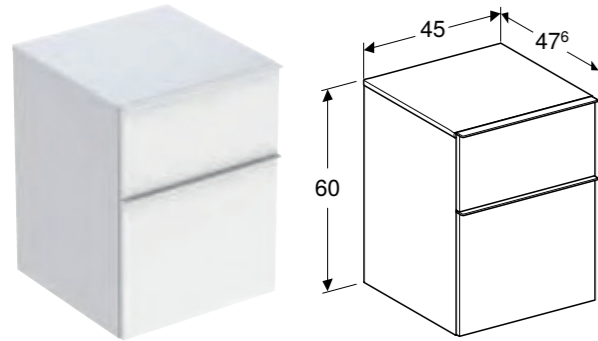

GEBERIT ICON SIDESKAP MED TO SKUFFER

Egenskaper

Sertifisert iht. FSC™ C134279 • Vegghengt • Med to skuffer • Åpnes ved hjelp av håndtak • Utskiftbart håndtak • Selvlukkende skuff • Fuktbestandig • Leveres ferdigmontert

Art. nr.	NRF nr.	Farge / overflate	H [cm]	T [cm]	NOK/stk. Inkl. mva.
B / Bredde: 45 cm					
502.315.01.1	7039518	Skrog og front: hvit høyglans Håndtak: hvitt / pulverbelagt matt	60 cm	47,6 cm	8404
502.315.01.2	7039519	Skrog og front: hvit høyglans Håndtak: blankforkrommet	60 cm	47,6 cm	8404
502.315.01.3 *	7039521	Skrog og front: hvit / lakkert matt Håndtak: hvitt / pulverbelagt matt	60 cm	47,6 cm	8404
502.315.JH.1	7039522	Skrog og front: eik / melamin trestruktur Håndtak: lava / pulverbelagt matt	60 cm	47,6 cm	8098
502.315.JK.1	7039523	Skrog og front: lava, matt lakkert Håndtak: lava / pulverbelagt matt	60 cm	47,6 cm	8404
502.315.JL.1 *	7039524	Skrog og front: sandgrå / lakkert høyglans Håndtak: sandgrå / pulverbelagt matt	60 cm	47,6 cm	8404
502.315.JR.1 *	7039525	Skrog og front: valnøtt hickory / melamin trestruktur Håndtak: lava / pulverbelagt matt	60 cm	47,6 cm	8098

* Oppdragsrelatert produksjon

Kan kombineres med

- Geberit iCon underskap til servant, med én skuff → s. 231
- Geberit iCon sett møbelservant smal kant, med servantunderskap, to skuffer og tilkoplingsrør for håndvask → s. 225
- Geberit iCon sett møbelservant smal kant, med servantunderskap, to skuffer og tilkoplingsrør for håndvask → s. 228
- Geberit iCon underskap til servant, med to skuffer → s. 233
- Geberit iCon underskap til dobbelservant, med to skuffer → s. 236
- Geberit iCon underskap til dobbelservant, med fire skuffer → s. 237
- Geberit magnetavle med oppbevaring → s. 212