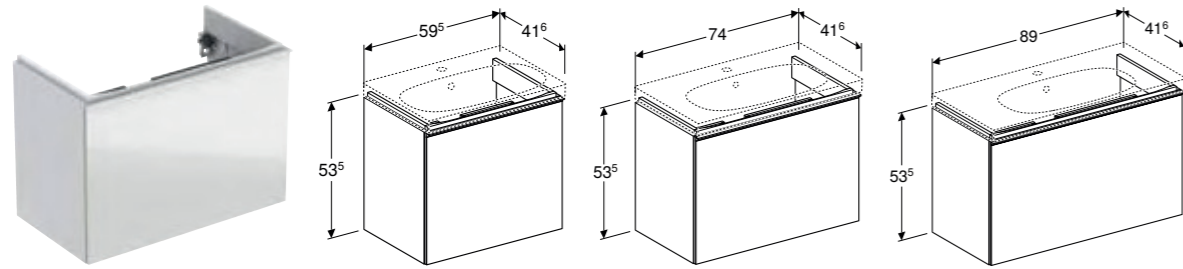

GEBERIT ACANTO UNDERSKAP FOR SERVANT, MED ÉN SKUFF OG ÉN INNVENDIG SKUFF, KOMPACT DYBDE, MED VANNLÅS

Egenskaper

Sertifisert iht. FSC™ C134279 • Vegghengt • Med én skuff • Med en innvendig skuff • Åpnes ved hjelp av håndtak • Selvlukkende skuff • Kompakt dybde • Fuktbestandig • Front av sponplate med glassdeksel • Leveres ferdigmontert

Art. nr.	NRF nr.	Farge / overflate	B [cm]	H [cm]	T [cm]	NOK/stk. Inkl. mva.
Bredde servant: 60 cm						
500.614.01.2	7032316	Skapskrog: hvit / lakkert høyblank Skuffer: hvitt / glass blankt	59,5 cm	53,5 cm	41,6 cm	8331
500.614.JL.2 *	7032317	Skapskrog: sandgrå / lakkert matt Skuffer: sandgrå / glass blankt	59,5 cm	53,5 cm	41,6 cm	8331
500.614.JK.2	7032307	Skapskrog: lava / lakkert matt Skuffer: lava / glass blankt	59,5 cm	53,5 cm	41,6 cm	8331
500.614.16.1 *	7032311	Skapskrog: svart / lakkert matt Skuffer: svart / glass blankt	59,5 cm	53,5 cm	41,6 cm	8331
Bredde servant: 75 cm						
500.615.01.2	7032312	Skapskrog: hvit / lakkert høyblank Skuffer: hvitt / glass blankt	74 cm	53,5 cm	41,6 cm	9509
500.615.JL.2 *	7032314	Skapskrog: sandgrå / lakkert matt Skuffer: sandgrå / glass blankt	74 cm	53,5 cm	41,6 cm	9163
500.615.JK.2	7032305	Skapskrog: lava / lakkert matt Skuffer: lava / glass blankt	74 cm	53,5 cm	41,6 cm	9509
500.615.16.1 *	7032308	Skapskrog: svart / lakkert matt Skuffer: svart / glass blankt	74 cm	53,5 cm	41,6 cm	9509
Bredde servant: 90 cm						
500.616.01.2	7032313	Skapskrog: hvit / lakkert høyblank Skuffer: hvitt / glass blankt	89 cm	53,5 cm	41,6 cm	10688
500.616.JL.2 *	7032315	Skapskrog: sandgrå / lakkert matt Skuffer: sandgrå / glass blankt	89 cm	53,5 cm	41,6 cm	10688
500.616.JK.2	7032306	Skapskrog: lava / lakkert matt Skuffer: lava / glass blankt	89 cm	53,5 cm	41,6 cm	10299
500.616.16.1 *	7032309	Skapskrog: svart / lakkert matt Skuffer: svart / glass blankt	89 cm	53,5 cm	41,6 cm	10688

* Oppdragsrelatert produksjon

Kan kombineres med

- Geberit Option Plus Square lysspeil med direkte og indirekte belysning → s. 299
- Geberit Option Oval lysspeil med indirekte belysning → s. 300
- Geberit Option Round lysspeil med direkte og indirekte belysning → s. 300
- Geberit Acanto speilskap med belysning og to dører → s. 211
- Geberit Acanto servant, kompakt dybde → s. 199
- Geberit Acanto servant, kompakt dybde, med avsettingsplass → s. 200