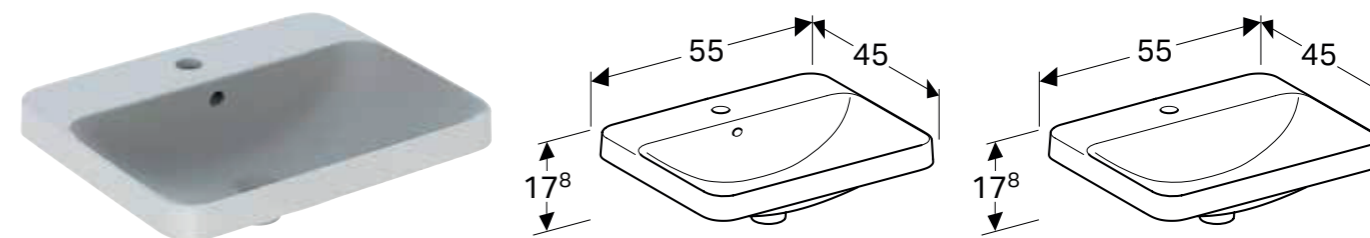

GEBERIT VARIFORM NEDFELLINGSSERVANT FIRKANTET, MED KRANHULL

Egenskaper

Rektangulær • Enkel montering takket være medfølgende utskjæringsmal

Art. nr.	NRF nr.	Farge / overflate	Kranhull	Overløp	H [cm]	T [cm]	NOK/stk. Inkl. mva.
B / Bredde: 55 cm							
500.740.01.2	6159306	Hvit	Midten	Synlig	17,8 cm	45 cm	1613
500.740.00.2 *	6159312	Hvit / KeraTect	Midten	Synlig	17,8 cm	45 cm	2379
500.742.01.2 *	6159305	Hvit	Midten	Uten	17,8 cm	45 cm	1613
500.742.00.2 *	6159309	Hvit / KeraTect	Midten	Uten	17,8 cm	45 cm	2379

* Oppdragsrelatert produksjon