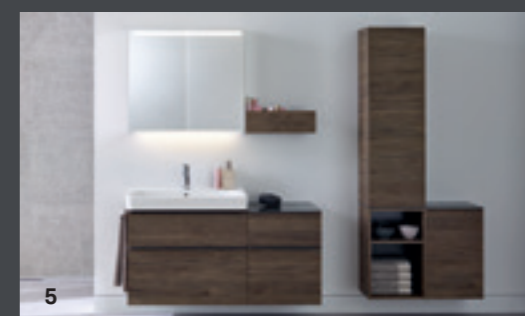

GEBERIT SMYLE SERVANTER

GEBERIT SMYLE-SERIEN HAR ET LETT UTSEENDE SOM SKILLER SEG UT

Servantenes sofistikerte linjer, harmoniske former og smale kanter er spennende kontraster til de sjenerøse hylleplatene. Geberit Smyle tilbyr ideelle servantløsninger tilpasset moderne bad – enten de er store eller små, med eller uten hull til blandebatteri, i ulike bredder, og med dobbel eller enkel basseng.

1 Romslig dobbeltservant: Profilhåndtaket på servantskapet passer perfekt til krumningen på servanten. **2** Integreert belysning i speilet gjør at servantområdet havner i fokus. **3** Servanter i mykt, organisk design. **4** Servanter i geometrisk, men mykt design. **5** En rikholdig baderomsserie med vakre overflater.