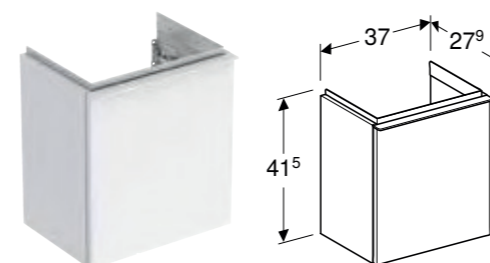

GEBERIT ICON UNDERSKAP TIL SERVANT, MED ÉN DØR

Egenskaper

Sertifisert iht. FSC™ C134279 • Vegghengt • Med én dør • Dør med dempingsmekanisme • Åpnes ved hjelp av håndtak • Utskiftbart håndtak • Fuktbestandig • Leveres ferdigmontert

Art. nr.	NRF nr.	Farge / overflate	Bredde servant [cm]	B [cm]	H [cm]	T [cm]	NOK/stk. Inkl. mva.
Dør: Hengslene høyre							
502.300.01.1	7039748	Skrog og front: hvit høyglans Håndtak: hvitt / pulverbelagt matt	38 cm	37 cm	41,5 cm	27,9 cm	5669
502.300.01.2	7039749	Skrog og front: hvit høyglans Håndtak: blankforkrommet	38 cm	37 cm	41,5 cm	27,9 cm	5669
502.300.01.3*	7039751	Skrog og front: hvit / lakkert matt Håndtak: hvitt / pulverbelagt matt	38 cm	37 cm	41,5 cm	27,9 cm	5669
502.300.JH.1	7039752	Skrog og front: eik / melamin trestruktur Håndtak: lava / pulverbelagt matt	38 cm	37 cm	41,5 cm	27,9 cm	5463
502.300.JK.1	7039753	Skrog og front: lava, matt lakkert Håndtak: lava / pulverbelagt matt	38 cm	37 cm	41,5 cm	27,9 cm	5669
502.300.JL.1*	7039754	Skrog og front: sandgrå / lakkert høyglans Håndtak: sandgrå / pulverbelagt matt	38 cm	37 cm	41,5 cm	27,9 cm	5669
502.300.JR.1*	7039755	Skrog og front: valnøtt hickory / melamin trestruktur Håndtak: lava / pulverbelagt matt	38 cm	37 cm	41,5 cm	27,9 cm	5669
Dør: Hengslene venstre							
502.301.01.1	7039756	Skrog og front: hvit høyglans Håndtak: hvitt / pulverbelagt matt	38 cm	37 cm	41,5 cm	27,9 cm	5669
502.301.01.2	7039757	Skrog og front: hvit høyglans Håndtak: blankforkrommet	38 cm	37 cm	41,5 cm	27,9 cm	5669
502.301.01.3*	7039758	Skrog og front: hvit / lakkert matt Håndtak: hvitt / pulverbelagt matt	38 cm	37 cm	41,5 cm	27,9 cm	5669
502.301.JH.1	7039759	Skrog og front: eik / melamin trestruktur Håndtak: lava / pulverbelagt matt	38 cm	37 cm	41,5 cm	27,9 cm	5463
502.301.JK.1	7039761	Skrog og front: lava, matt lakkert Håndtak: lava / pulverbelagt matt	38 cm	37 cm	41,5 cm	27,9 cm	5463
502.301.JL.1*	7039762	Skrog og front: sandgrå / lakkert høyglans Håndtak: sandgrå / pulverbelagt matt	38 cm	37 cm	41,5 cm	27,9 cm	5669
502.301.JR.1*	7039763	Skrog og front: valnøtt hickory / melamin trestruktur Håndtak: lava / pulverbelagt matt	38 cm	37 cm	41,5 cm	27,9 cm	5669

* Oppdragsrelatert produksjon

Kan kombineres med

- Geberit Option Plus Square lysspeil med direkte og indirekte belysning → s. 299
- Geberit Option Oval lysspeil med indirekte belysning → s. 300
- Geberit Option Round lysspeil med direkte og indirekte belysning → s. 300
- Geberit iCon servant → s. 216
- Geberit iCon Light håndvask → s. 217
- Geberit iCon sideelement → s. 241
- Geberit Option Plus lysspeil med direkte og indirekte belysning