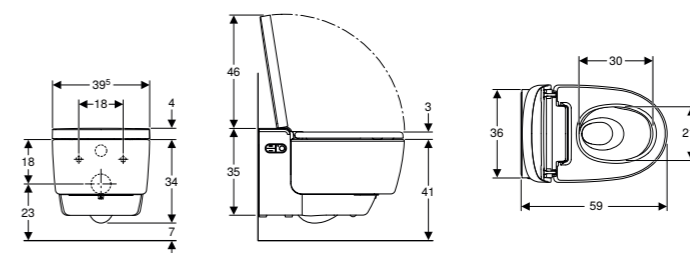

GEBERIT AQUACLEAN MERA CLASSIC DUSJTOALETT VEGGHENGT TOALETT

Egenskaper

Hybrid varmtvannssystem med gjennomstrømningsvarmer og varmtvannsbereder • Analdusj med WhirlSpray-dusjteknologi med dobbeltdyse • Separat ladydysse i beskyttet hvileposisjon • Justerbar dusjvanntemperatur • Strålestyrke kan justeres i fem trinn • Dusjarm kan posisjoneres i fem trinn • Justerbar pulserende dusjstråle (automatisk bevegelse av dusjarmen forover og bakover) • Automatisk forhånds- og etterrenngjøring av dusjdysen med ferskvann • Avkalkingsprogram • Toalettstål uten spylekant med TurboFlush-spyleteknologi • Toalett med spesialglasur KeraTect • Brukeridentifikasjon • Luktavsug med keramikkfilter kan aktiveres • Luktavsug med etterløpsfunksjon • Tørker kan koples inn • Justerbar tørkerluftstyrke i 5 trinn • Tørkerarm kan trekkes ut • Justerbar tørkertemperatur • Toalettsete og toalettlokk med SoftClose • Toalettlokk med SoftOpening • Funksjoner og innstillinger ved hjelp av fjernkontroll • Fire brukerprofiler kan programmeres • Kompatibel med Geberit Home-appen • Vanntilkopling på venstre side skjult bak toalettstålen • Strømtilkopling med fleksibel mantelledning med tre ledere, på høyre side skjult bak toalettstålen • Ekstern vanntilkopling, på venstre side mulig med tilbehør • Ekstern strømtilkopling, mulig med strømtilkobling til høyre • Lydisolering formontert • Godkjent iht. (DIN) EN 1717 / (DIN) EN 13077

Art. nr.	NRF nr.	Farge / overflate	NOK/stk. Inkl. mva.
146.201.11.1	6166135	Toalettstål: hvit / KeraTect Designdeksel: hvitt	44995
146.201.21.1	6166136	Toalettstål: hvit / KeraTect Designdeksel: blankforkrommet	45595