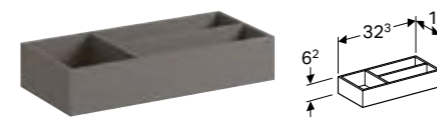

GEBERIT XENO² SKUFFEINNSATS, T-OPPDELING, TIL ØVERSTE SKUFF

Egenskaper

Sertifisert iht. FSC™ C134279 • T-oppdeling

Art. nr.	NRF nr.	Farge / overflate	B [cm]	H [cm]	T [cm]	NOK/stk. Inkl. mva.
500.525.00.1	7032065	Sculturagrå / Melamin trestruktur	32,3 cm	6,2 cm	15 cm	649