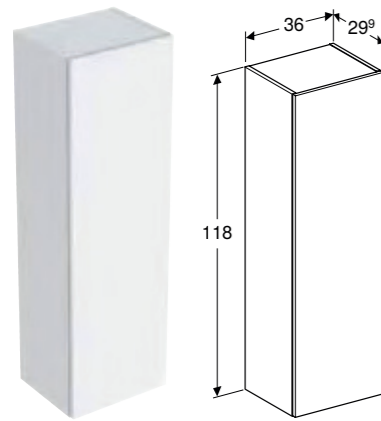

GEBERIT SMYLE SQUARE HALVHØYT SKAP MED ÉN DØR

Egenskaper

Sertifisert iht. FSC™ C134279 • Vegghengt • Kan forbindes med sideskapet for å danne et høyskap • Med én dør • Dør med dempingsmekanisme • Åpne med push open-mekanisme • Flyttbare glasshyller • Vendbar dør på venstre eller høyre side • Speil på innsiden av døren • Fuktbestandig • Leveres ferdigmontert

Art. nr.	NRF nr.	Farge / overflate	B [cm]	H [cm]	T [cm]	NOK/stk. Inkl. mva.
500.361.00.1	7032127	Hvit / Lakkert høyblank	36 cm	118 cm	29,9 cm	6156
500.361.JK.1 *	7032126	Lava / Lakkert matt	36 cm	118 cm	29,9 cm	6156
500.361.JL.1 *	7032128	sand grey / Lakkert høyblank	36 cm	118 cm	29,9 cm	6388
500.361.JR.1	7032129	Nøttetre hickory / Melamin trestruktur	36 cm	118 cm	29,9 cm	6156

* Oppdragsrelatert produksjon

Kan kombineres med

- Geberit Smyle Square sideskap åpen → s. 282
- Geberit Smyle Square sideskap med én dør → s. 281