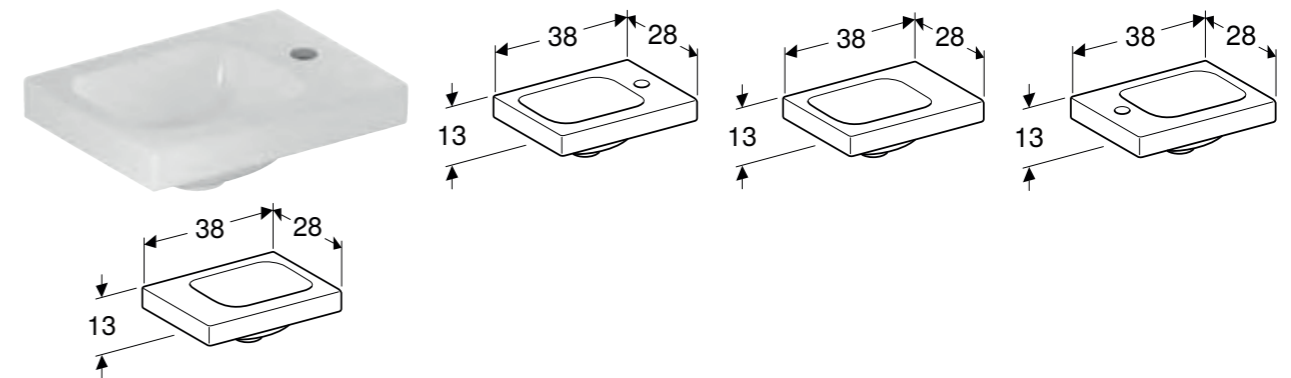

GEBERIT ICON LIGHT HÅNDVASK

Egenskaper

Kan monteres med servantskap • Asymmetrisk

Art. nr.	NRF nr.	Farge / overflate	Kranhull	Overløp	Oppbevaringsområde	H [cm]	T [cm]	NOK/stk. Inkl. mva.
B / Bredde: 38 cm								
501.830.00.1	6157151	Hvit	Høyre	Uten	Høyre	13 cm	28 cm	1260
501.830.00.2	6157152	Hvit / KeraTect	Høyre	Uten	Høyre	13 cm	28 cm	2091
501.830.00.3 *	6157153	Hvit	Uten	Uten	Høyre	13 cm	28 cm	1260
501.830.00.4 *	6157154	Hvit / KeraTect	Uten	Uten	Høyre	13 cm	28 cm	2091
501.830.JT.1	N 6157408	Alpehvit / Matt	Høyre	Uten	Høyre	13 cm	28 cm	2736
501.831.00.1	6157155	Hvit	Venstre	Uten	Venstre	13 cm	28 cm	1260
501.831.00.2	6157156	Hvit / KeraTect	Venstre	Uten	Venstre	13 cm	28 cm	2091
501.831.00.3 *	6157157	Hvit	Uten	Uten	Venstre	13 cm	28 cm	1260
501.831.00.4 *	6157158	Hvit / KeraTect	Uten	Uten	Venstre	13 cm	28 cm	2091
501.831.JT.1	N 6157409	Alpehvit / Matt	Venstre	Uten	Venstre	13 cm	28 cm	2736

N: Ny, kan leveres fra april 2023; * Oppdragsrelatert produksjon

Kan kombineres med

- Geberit iCon underskap til servant, med én dør → s. 229