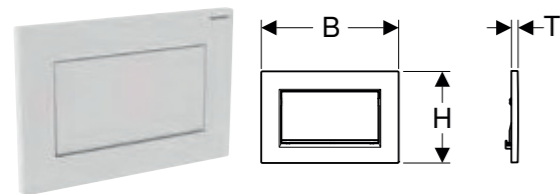

GEBERIT SIGMA30 BETJENINGSPLATE TIL SPYLESTOPPSYLING, SKRUBBAR

Egenskaper

Frontbetjening • Lydisolerte trykkstag, verktøyfri rask montering

Art. nr.	NRF nr.	Farge / overflate	Materiale	B [cm]	H [cm]	T [cm]	NOK/stk. Inkl. mva.
115.893.14.1	6166164	Plate og knapp: svart matt lakkert, easy-to-clean-belegg Designstriper: blankforkrommet	Støpt sink	24,6 cm	16,4 cm	1,2 cm	3361
115.893.45.1		Forgyllet	Støpt sink	24,6 cm	16,4 cm	1,2 cm	37113
115.893.JT.1	6166163	Plate og knapp: hvit matt lakkert, easy-to-clean-belegg Designstriper: blankforkrommet	Støpt sink	24,6 cm	16,4 cm	1,2 cm	3361
115.893.KJ.1	6166743	Plate og knapp: hvit Designstriper: blankforkrommet	Støpt sink	24,6 cm	16,4 cm	1,2 cm	2635
115.893.KX.1	6166744	Plate og knapp: forkrommet, børstet, easy-to-clean-belegg Designstriper: blankforkrommet	Støpt sink	24,6 cm	16,4 cm	1,2 cm	3496
115.893.KY.1	6166745	Plate og knapp: blankforkrommet Designstriper: forkrommet, børstet	Støpt sink	24,6 cm	16,4 cm	1,2 cm	3496