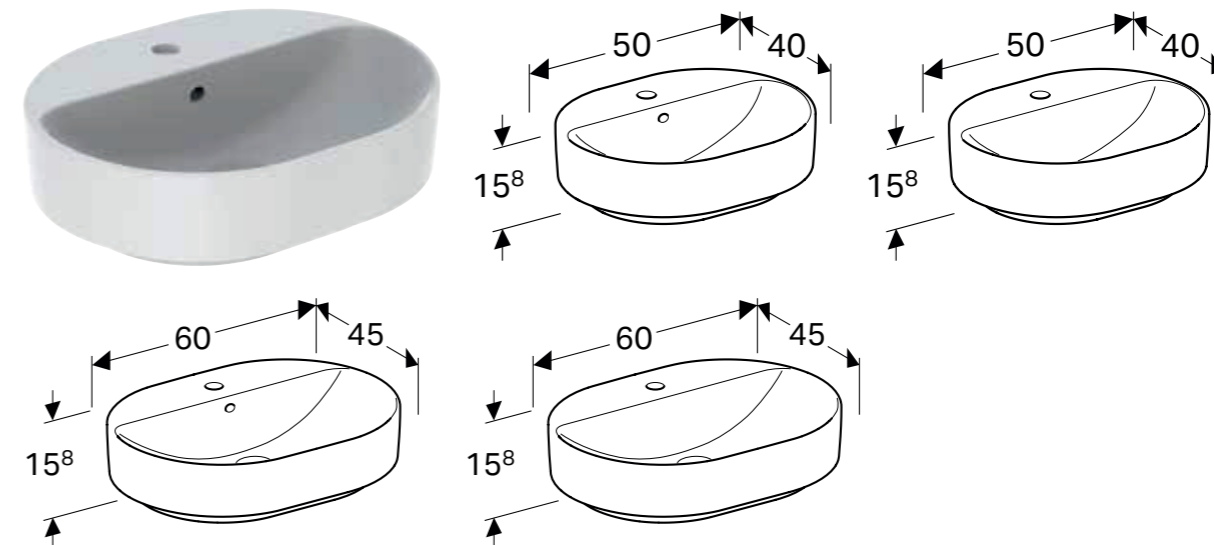

GEBERIT VARIFORM TOPPMONTERT SERVANT ELLIPTISK, MED KRANHULL

Egenskaper

Passer til alle VariForm baderommøbler • Elliptisk • Enkel montering takket være medfølgende utskjæringsmal • Kan monteres med servantskap

Art. nr.	NRF nr.	Farge / overflate	Kranhull	Overløp	H [cm]	T [cm]	NOK/stk. Inkl. mva.
B / Bredde: 50 cm							
500.775.01.2	6159335	Hvit	Midten	Synlig	15,8 cm	40 cm	2493
500.775.00.2 *	6159341	Hvit / KeraTect	Midten	Synlig	15,8 cm	40 cm	3260
500.776.01.2 *	6159332	Hvit	Midten	Uten	15,8 cm	40 cm	2493
500.776.00.2 *	6159338	Hvit / KeraTect	Midten	Uten	15,8 cm	40 cm	3260
B / Bredde: 60 cm							
500.777.01.2	6159336	Hvit	Midten	Synlig	15,8 cm	45 cm	2686
500.777.00.2 *	6159342	Hvit / KeraTect	Midten	Synlig	15,8 cm	45 cm	3453
500.778.01.2 *	6159333	Hvit	Midten	Uten	15,8 cm	45 cm	2686
500.778.00.2 *	6159339	Hvit / KeraTect	Midten	Uten	15,8 cm	45 cm	3453

* Oppdragsrelatert produksjon

Kan kombineres med

- Geberit VariForm underskap for toppmontert servant, med én skuff, avsetningsplass og vannlås
- Geberit VariForm underskap for toppmontert servant, med to skuffer, avsetningsplass og vannlås
- Geberit VariForm underskap for toppmontert servant, med tre skuffer, avsetningsplass og vannlås