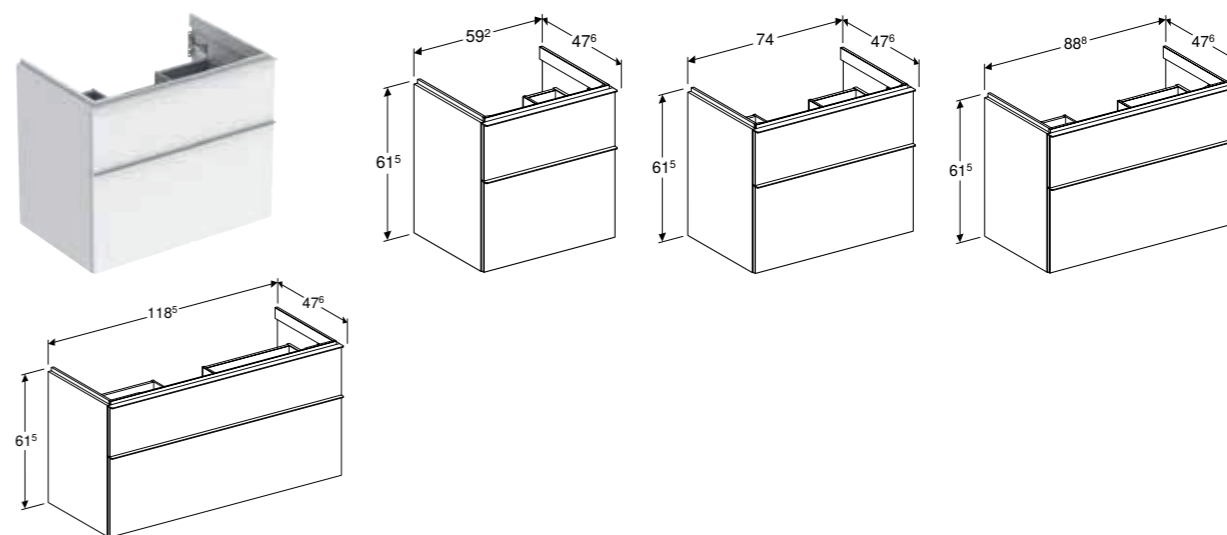

* Oppdragsrelatert produksjon

Kan kombineres med

- Geberit Option Plus Square lysspeil med direkte og indirekte belysning → s. 299
- Geberit Option Oval lysspeil med indirekte belysning → s. 300
- Geberit Option Round lysspeil med direkte og indirekte belysning → s. 300
- Geberit iCon servant → s. 219
- Geberit iCon Light servant → s. 220
- Geberit iCon Light servant med avsetningsplass → s. 221
- Geberit iCon møbelservant
- Geberit iCon sideskap med to skuffer → s. 240
- Geberit Option Plus lysspeil med direkte og indirekte belysning
- Geberit Option Plus speilskap med belysning og to dører → s. 302
- Geberit Option Plus speilskap med belysning og tre dører → s. 303

GEBERIT ICON UNDERSKAP TIL SERVANT, MED TO SKUFFER

Egenskaper

Sertifisert iht. FSC™ C134279 • Vegghengt • Med to skuffer • Åpnes ved hjelp av håndtak • Utskiftbart håndtak • Selvluukkende skuff • Skuff uten utsparring for vannlås • Fuktbestandig • Leveres ferdigmontert

Art. nr.	NRF nr.	Farge / overflate	B [cm]	H [cm]	T [cm]	NOK/stk. Inkl. mva.
Bredde servant: 60 cm						
502.303.01.1	7039772	Skrog og front: hvit høyglans Håndtak: hvitt / pulverbelagt matt	59,2 cm	61,5 cm	47,6 cm	9216
502.303.01.2	7039773	Skrog og front: hvit høyglans Håndtak: blankforkrommet	59,2 cm	61,5 cm	47,6 cm	9216
502.303.01.3 *	7039774	Skrog og front: hvit / lakkert matt Håndtak: hvitt / pulverbelagt matt	59,2 cm	61,5 cm	47,6 cm	8881
502.303.JH.1	7039775	Skrog og front: eik / melamin trestruktur Håndtak: lava / pulverbelagt matt	59,2 cm	61,5 cm	47,6 cm	9216
502.303.JK.1	7039776	Skrog og front: lava, matt lakkert Håndtak: lava / pulverbelagt matt	59,2 cm	61,5 cm	47,6 cm	9216
502.303.JL.1 *	7039777	Skrog og front: sandgrå / lakkert høyglans Håndtak: sandgrå / pulverbelagt matt	59,2 cm	61,5 cm	47,6 cm	9216
502.303.JR.1 *	7039778	Skrog og front: valnøtt hickory / melamin trestruktur Håndtak: lava / pulverbelagt matt	59,2 cm	61,5 cm	47,6 cm	9216
Bredde servant: 75 cm						
502.304.01.1	7039779	Skrog og front: hvit høyglans Håndtak: hvitt / pulverbelagt matt	74 cm	61,5 cm	47,6 cm	10358
502.304.01.2	7039781	Skrog og front: hvit høyglans Håndtak: blankforkrommet	74 cm	61,5 cm	47,6 cm	10358
502.304.01.3 *	7039782	Skrog og front: hvit / lakkert matt Håndtak: hvitt / pulverbelagt matt	74 cm	61,5 cm	47,6 cm	10358
502.304.JH.1	7039783	Skrog og front: eik / melamin trestruktur Håndtak: lava / pulverbelagt matt	74 cm	61,5 cm	47,6 cm	9981
502.304.JK.1	7039784	Skrog og front: lava, matt lakkert Håndtak: lava / pulverbelagt matt	74 cm	61,5 cm	47,6 cm	10358
502.304.JL.1 *	7039785	Skrog og front: sandgrå / lakkert høyglans Håndtak: sandgrå / pulverbelagt matt	74 cm	61,5 cm	47,6 cm	10358
502.304.JR.1 *	7039786	Skrog og front: valnøtt hickory / melamin trestruktur Håndtak: lava / pulverbelagt matt	74 cm	61,5 cm	47,6 cm	9981