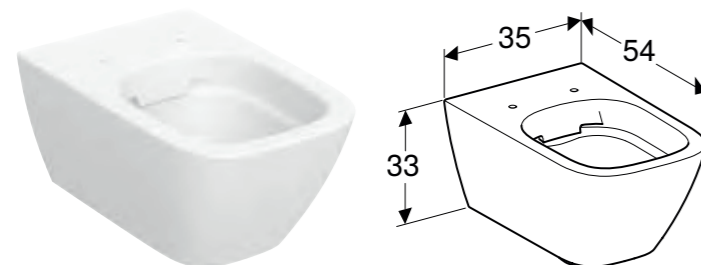

GEBERIT SMYLE SQUARE VEGGHENGT TOALET, SKJULT MONTERING, RIMFREE

Egenskaper

Vegghengt • Rimfree • Enkelt feste med Geberit veggfeste EFF3 for toalett • Spylar med 4,5 l • Skjult montering • Skjult feste

Art. nr.	NRF nr.	Farge / overflate	B [cm]	H [cm]	T [cm]	NOK/stk. Inkl. mva.
500.208.01.1	6123016	Hvit	35 cm	33 cm	54 cm	3351
500.208.01.8	6123017	Hvit / KeraTect	35 cm	33 cm	54 cm	4083

Kan kombineres med

- Geberit Smyle Square toalettsete i smalt design, sandwichform → s. 286
- Geberit Smyle Square toalettsete i smalt design → s. 286