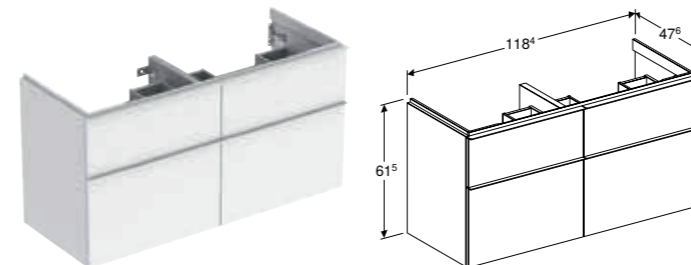

GEBERIT ICON UNDERSKAP TIL DOBBELSERVANT, MED FIRE SKUFFER

Egenskaper

Sertifisert iht. FSC™ C134279 • Vegghengt • Med fire skuffer • Åpnes ved hjelp av håndtak • Utskiftbart håndtak • Selvlukkende skuff • Skuff uten utsparing for vannlås • Fuktbestandig • Leveres ferdigmontert

Art. nr.	NRF nr.	Farge / overflate	B [cm]	H [cm]	T [cm]	NOK/stk. Inkl. mva.
Bredde servant: 120 cm						
502.309.01.1	7039818	Skrog og front: hvit høyglans Håndtak: hvitt / pulverbelagt matt	118,4 cm	61,5 cm	47,6 cm	15555
502.309.01.2	7039819	Skrog og front: hvit høyglans Håndtak: blankforkrommet	118,4 cm	61,5 cm	47,6 cm	15555
502.309.01.3 *	7039821	Skrog og front: hvit / lakkert matt Håndtak: hvitt / pulverbelagt matt	118,4 cm	61,5 cm	47,6 cm	15555
502.309.JH.1	7039822	Skrog og front: eik / melamin trestruktur Håndtak: lava / pulverbelagt matt	118,4 cm	61,5 cm	47,6 cm	15555
502.309.JK.1	7039823	Skrog og front: lava, matt lakkert Håndtak: lava / pulverbelagt matt	118,4 cm	61,5 cm	47,6 cm	14990
502.309.JL.1 *	7039824	Skrog og front: sandgrå / lakkert høyglans Håndtak: sandgrå / pulverbelagt matt	118,4 cm	61,5 cm	47,6 cm	15555
502.309.JR.1 *	7039825	Skrog og front: valnøtt hickory / melamin trestruktur Håndtak: lava / pulverbelagt matt	118,4 cm	61,5 cm	47,6 cm	15555

* Oppdragsrelatert produksjon

Kan kombineres med

- Geberit Option Plus Square lysspeil med direkte og indirekte belysning → s. 299
- Geberit Option Oval lysspeil med indirekte belysning → s. 300
- Geberit Option Round lysspeil med direkte og indirekte belysning → s. 300
- Geberit iCon dobbelservant → s. 223
- Geberit iCon Light dobbel servant → s. 223
- Geberit iCon sideskap med to skuffer → s. 240
- Geberit Option Plus lysspeil med direkte og indirekte belysning
- Geberit Option Plus speilskap med belysning og tre dører → s. 303