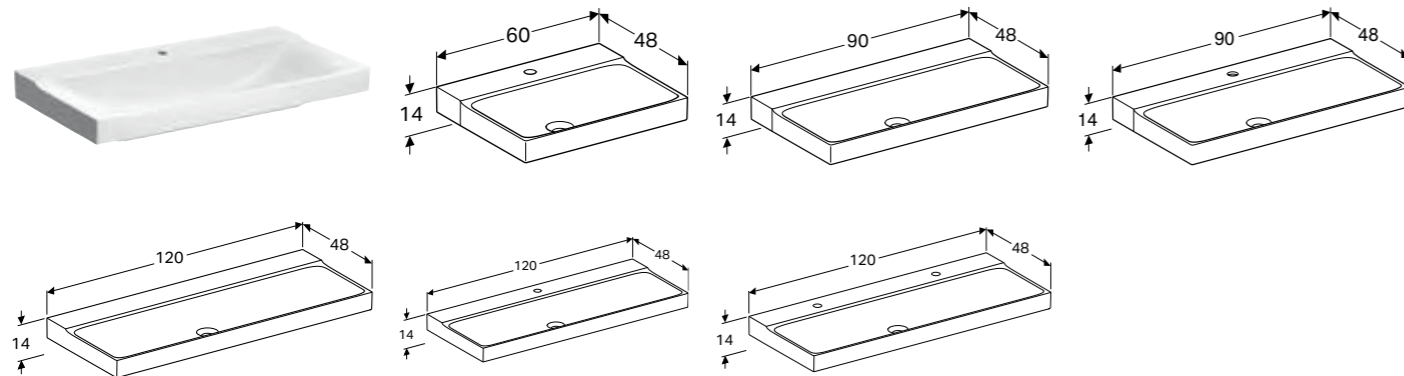

GEBERIT XENO² SERVANT

Egenskaper

Kan monteres med servantskap

Art. nr.	NRF nr.	Farge / overflate	Kranhull	Overløp	Bredde underskap [cm]	H [cm]	T [cm]	NOK/stk. Inkl. mva.
B / Bredde: 60 cm								
500.530.01.1	6159026	Hvit / KeraTect	Midten	Uten	58 cm	14 cm	48 cm	4114
B / Bredde: 90 cm								
500.531.01.1	6159027	Hvit / KeraTect	Midten	Uten	88 cm	14 cm	48 cm	6876
500.532.01.1	6159024	Hvit / KeraTect	Uten	Uten	88 cm	14 cm	48 cm	7155
B / Bredde: 120 cm								
500.550.01.1	6159039	Hvit / KeraTect	Venstre og høyre	Uten	118 cm	14 cm	48 cm	9686
500.551.01.1	6159028	Hvit / KeraTect	Midten	Uten	118 cm	14 cm	48 cm	9973
500.552.01.1	6159025	Hvit / KeraTect	Uten	Uten	118 cm	14 cm	48 cm	9973

Kan kombineres med

- Geberit Xenos² underskap til servant, med én skuff → s. 186
- Geberit Xenos² underskap til servant, med to skuffer → s. 187
- Geberit Xenos² underskap til servant med bredde fra 120 cm, med to skuffer → s. 188
- Geberit Xenos² underskap til servant, med bredde fra 120 cm, med fire skuffer → s. 189