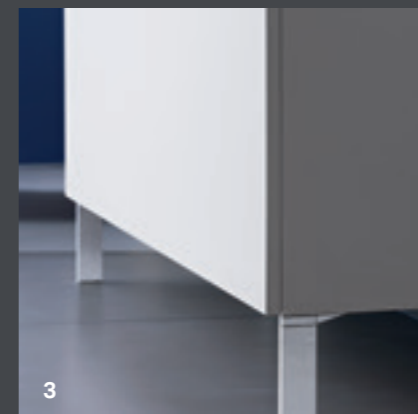

FARGER PÅ GEBERIT SMYLE BADEROMSMØBLER

SKAPSKROG/ FRONT

hvit, høyglans, lakkert

sandgrå, høyglans, lakkert

lava, matt, lakkert

Melamin med tretekstur, valnøtt hickory

HÅNDTAK

hvit, matt pulverlakkert (Front: hvit)

sandgrå, matt pulverlakkert (Front: sandgrå)

lavagrå, matt pulverlakkert (Front: lavagrå)