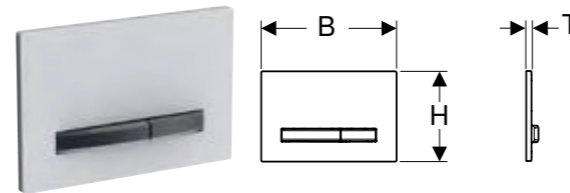

GEBERIT SIGMA50 BETJENINGSPLATE TIL DOBBELTSKYLL, METALLFARGE SVARTKROM

Egenskaper

Frontbetjening • Betjeningsknapper og bunnplate med easy-to-clean-belegg • Lydisolerte trykkstag, verktøyfri rask montering

Art. nr.	NRF nr.	Farge / overflate	Materiale	B [cm]	H [cm]	T [cm]	NOK/stk. Inkl. mva.
115.671.00.2	6166238	Bunnplate og knapper: svartkrom Dekkplate: kundespesifikk	Støpt sink	24,6 cm	16,4 cm	1 cm	7889
115.671.11.2	6166239	Bunnplate og knapper: svartkrom Dekkplate: hvit	Støpt sink / plast	24,6 cm	16,4 cm	1,3 cm	7889
115.671.DW.2	6166241	Bunnplate og knapper: svartkrom Dekkplate: svart	Støpt sink / plast	24,6 cm	16,4 cm	1,3 cm	7889
115.671.JM.2	6166242	Bunnplate og knapper: svartkrom Dekkplate: mustang-skifer	Støpt sink / skifer (naturprodukt)	24,6 cm	16,4 cm	1,4 cm	9934
115.671.JV.2	6166243	Bunnplate og knapper: svartkrom Dekkplate: betongutseende	Støpt sink / porselen	24,6 cm	16,4 cm	1,4 cm	9934
115.671.JX.2	6166245	Bunnplate og knapper: svartkrom Dekkplate: amerikansk nøttetre	Støpt sink / tre (naturprodukt)	24,6 cm	16,4 cm	1,4 cm	13701
115.671.QD.2	N 6167087	Bunnplate og knapper: svartkrom Dekkplate: svart krom, børstet, easy-to-clean-belegg	Støpt sink / messing	24,6 cm	16,4 cm	1,2 cm	9934

N: Ny, kan leveres fra april 2023