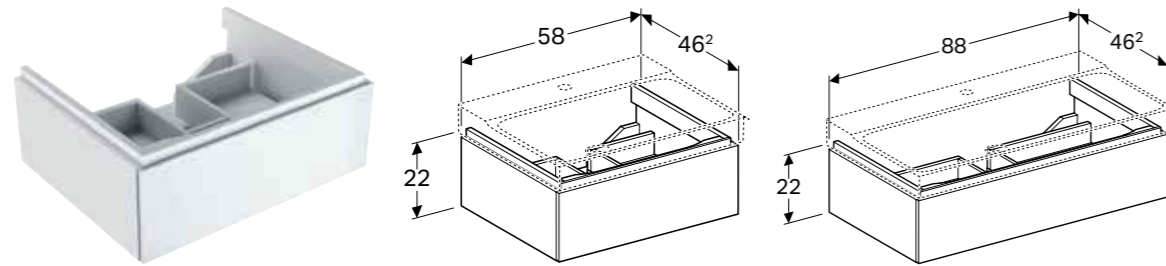

GEBERIT XENO² UNDERSKAP TIL SERVANT, MED ÉN SKUFF

Egenskaper

Sertifisert iht. FSC™ C134279 • Vegghengt • Med én skuff • Åpne med push open-mekanisme • Skuff med antisklimatte • Skuff med LED-lys • Fuktbestandig • Leveres ferdigmontert

Art. nr.	NRF nr.	Farge / overflate	B [cm]	H [cm]	T [cm]	Lysstrøm [lm]	Lysfarge	NOK/stk. Inkl. mva.
Bredde servant: 60 cm								
500.505.01.1	7032131	Hvit / Lakkert høyblank	58 cm	22 cm	46,2 cm	270 lm	3000 K	7430
500.505.00.1 *	7032133	Gråbeige / Lakkert matt	58 cm	22 cm	46,2 cm	270 lm	3000 K	7430
500.505.43.1	7032135	Sculturagrå / Melamin trestruktur	58 cm	22 cm	46,2 cm	270 lm	3000 K	6816
Bredde servant: 90 cm								
500.508.01.1	7032132	Hvit / Lakkert høyblank	88 cm	22 cm	46,2 cm	450 lm	3000 K	9041
500.508.00.1 *	7032134	Gråbeige / Lakkert matt	88 cm	22 cm	46,2 cm	450 lm	3000 K	8713
500.508.43.1	7032136	Sculturagrå / Melamin trestruktur	88 cm	22 cm	46,2 cm	450 lm	3000 K	8308

* Oppdragsrelatert produksjon

Kan kombineres med

- Geberit Xeno² servant → s. 184
- Geberit Xeno² lysspeil med direkte og indirekte belysning → s. 192