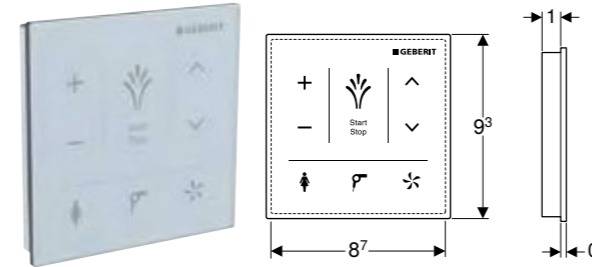

VEGGBETJENINGSPANEL FOR GEBERIT AQUACLEAN

Egenskaper

Kapasitivt brukergrensesnitt • Overflate av glass • Forbindelse via Bluetooth • Strømforsyning ved hjelp av batteri • Advarsel ved svakt batteri

Art. nr.	NRF nr.	Farge / overflate	B [cm]	H [cm]	NOK/stk. Inkl. mva.
147.038.SI.1	6165805	Hvit / Glass	9,3 cm	9,3 cm	3480
147.038.SJ.1	6165806	Svart / Glass	9,3 cm	9,3 cm	3480