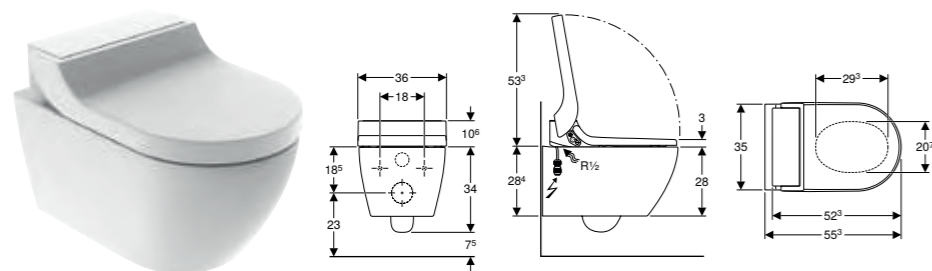

GEBERIT AQUACLEAN TUMA COMFORT DUSJTOALETT VEGGHENGT TOALETT

Egenskaper

Varmtvannsberedning ved hjelp av gjennomstrømningsovn • Analdusjer med WhirlSpray-dusjteknologi • Separat ladydyse i beskyttet hvileposisjon • Gjennomstrømningsovn kan deaktiveres • Dusjarm med dyse for anal- og vaginalområde kan trekkes ut • Strålestyrke kan justeres i fem trinn • Dusjarm kan posisjoneres i fem trinn • Justerbar pulserende dusjstråle (automatisk bevegelse av dusjarmer forover og bakover) • Automatisk forhånds- og etter rengjøring av dusjdysen med ferskvann • Avkalkingsprogram • Toalettskål uten spylekant • Enkelt feste med Geberit veggfeste EFF3 for toalett • Toalett med spesialglasur KeraTect • Brukeridentifikasjon • Luktavsug med keramikkfilter kan aktiveres • Luktavsug med etterløpsfunksjon • Tørker kan koples inn • Toalettsete med setevarme som varmes opp raskt • Toalettsete og toalettlokk med SoftClose • Toalettlokk med SoftOpening • Funksjoner og innstillinger ved hjelp av fjernkontroll • Fire brukerprofiler kan programmeres • Kompatibel med Geberit Home-appen • Vanntilkopling på venstre side skjult bak toalettskålen • Strømtilkopling med fleksibel mantelledning med tre ledere, på høyre side skjult bak toalettskålen • Godkjent iht. (DIN) EN 1717 / (DIN) EN 13077 • Temperaturen på dusjvannet kan stilles inn med Geberit Home-appen • Temperaturen på tørkeren kan stilles inn med Geberit Home-appen • Temperaturen på toalettsetevarmen kan stilles inn med Geberit Home-appen

Art. nr.	NRF nr.	Farge / overflate	NOK/stk. Inkl. mva.
146.291.11.1	6166142	Toalettskål: hvit / KeraTect Designdeksel: hvitt	26795
146.291.FW.1	6166143	Toalettskål: hvit / KeraTect Design cover: brushed stainless steel	26995
146.291.SI.1	6166144	Toalettskål: hvit / KeraTect Design cover: white glass	26995
146.291.SJ.1	6166145	Toalettskål: hvit / KeraTect Design cover: black glass	26995