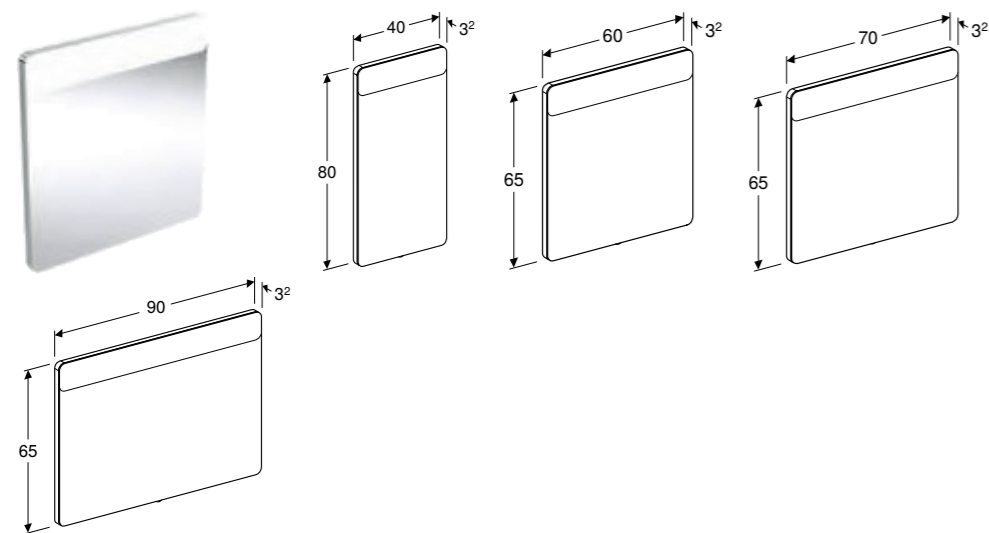

GEBERIT OPTION SQUARE LYSSPEIL BELYSNING OPPE

Egenskaper

Passer til alle baderserier • LED-belysning • Bryter mekanisk

Art. nr.	NRF nr.	Farge / overflate	B [cm]	H [cm]	T [cm]	Lysstrøm [lm]	Lysfarge	NOK/stk. Inkl. mva.
819240000	7032344	Børstet aluminium	40 cm	80 cm	3,2 cm	880 lm	4200 K	6064
819260000	7032345	Børstet aluminium	60 cm	65 cm	3,2 cm	1320 lm	4200 K	7056
819270000	7032346	Børstet aluminium	70 cm	65 cm	3,2 cm	1540 lm	4200 K	7353
819200000	7032342	Børstet aluminium	90 cm	65 cm	3,2 cm	1980 lm	4200 K	8086