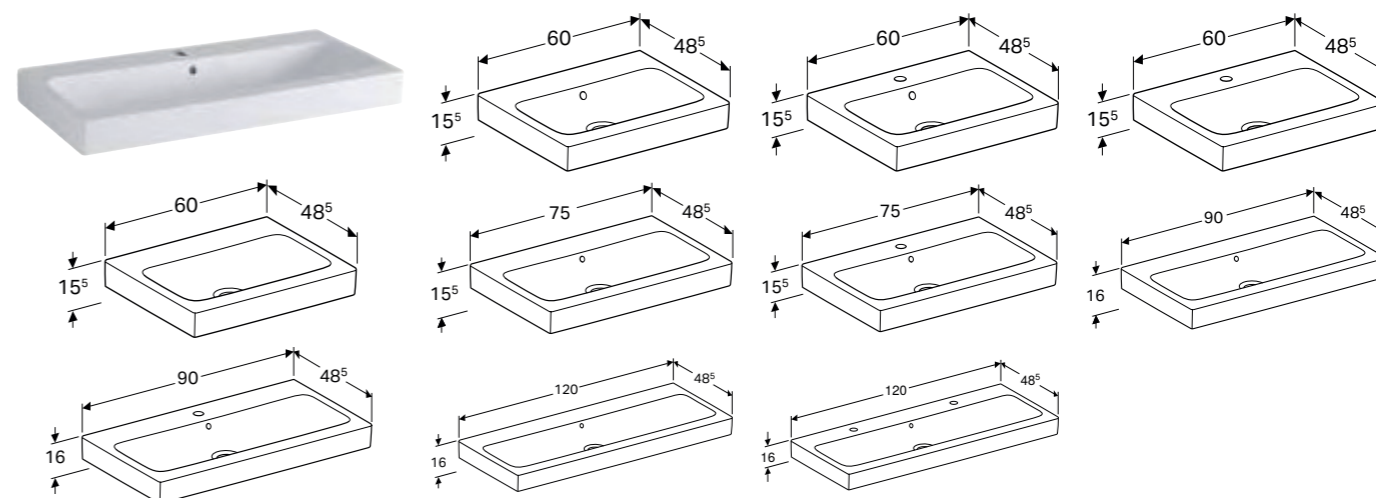

GEBERIT ICON SERVANT

Egenskaper

Kan monteres med servantskap

Art. nr.	NRF nr.	Farge / overflate	Kranhull	Overløp	Bredde underskap [cm]	H [cm]	T [cm]	NOK/stk. Inkl. mva.
B / Bredde: 60 cm								
124060000	6057786	Hvit	Midten	Synlig	59,5 cm	15,5 cm	48,5 cm	2415
124060600	6057787	Hvit / KeraTect	Midten	Synlig	59,5 cm	15,5 cm	48,5 cm	3261
124062000	6057791	Hvit	Midten	Uten	59,5 cm	15,5 cm	48,5 cm	2786
124063000	6057792	Hvit	Uten	Synlig	59,5 cm	15,5 cm	48,5 cm	2786
124063600	6057793	Hvit / KeraTect	Uten	Synlig	59,5 cm	15,5 cm	48,5 cm	3633
124061000	6057788	Hvit	Uten	Uten	59,5 cm	15,5 cm	48,5 cm	2786
124061600*	6057789	Hvit / KeraTect	Uten	Uten	59,5 cm	15,5 cm	48,5 cm	3633
B / Bredde: 75 cm								
124075000	6057794	Hvit	Midten	Synlig	74 cm	15,5 cm	48,5 cm	4401
124075600	6057795	Hvit / KeraTect	Midten	Synlig	74 cm	15,5 cm	48,5 cm	5246
124078000	6057796	Hvit	Uten	Synlig	74 cm	15,5 cm	48,5 cm	4701
124078600	6057797	Hvit / KeraTect	Uten	Synlig	74 cm	15,5 cm	48,5 cm	5550
B / Bredde: 90 cm								
124090000	6057798	Hvit	Midten	Synlig	89 cm	16 cm	48,5 cm	6046
124090600	6057799	Hvit / KeraTect	Midten	Synlig	89 cm	16 cm	48,5 cm	6894
124093000	6057801	Hvit	Uten	Synlig	89 cm	16 cm	48,5 cm	6416
124093600	6057802	Hvit / KeraTect	Uten	Synlig	89 cm	16 cm	48,5 cm	7264
B / Bredde: 120 cm								
124020000	6057779	Hvit	Venstre og høyre	Synlig	119 cm	16 cm	48,5 cm	7703
124020600	6057781	Hvit / KeraTect	Venstre og høyre	Synlig	119 cm	16 cm	48,5 cm	8549
124025000	6057782	Hvit	Uten	Synlig	119 cm	16 cm	48,5 cm	7995
124025600	6057783	Hvit / KeraTect	Uten	Synlig	119 cm	16 cm	48,5 cm	8841

* Oppdragsrelatert produksjon

Kan kombineres med

- Geberit iCon underskap til servant, med én skuff → s. 231
- Geberit iCon underskap til servant, med to skuffer → s. 233