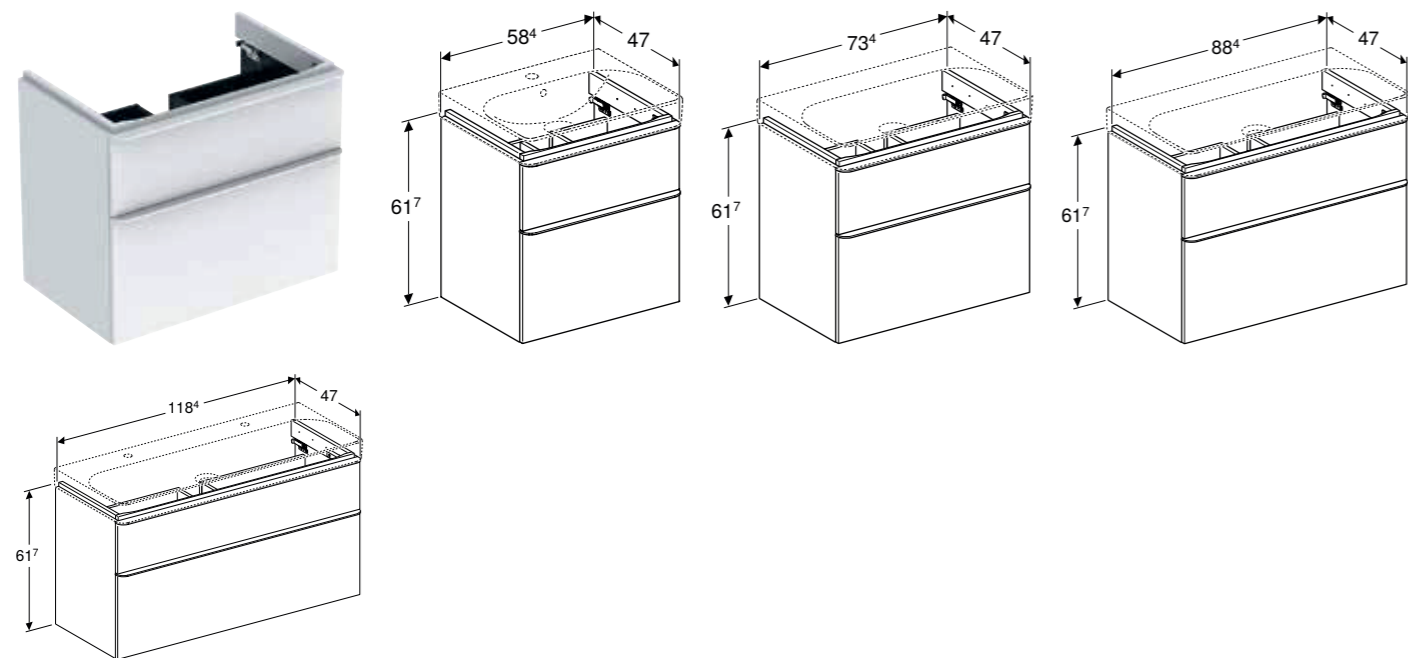

GEBERIT SMYLE SQUARE UNDERSKAP FOR SERVANT, MED TO SKUFFER

Egenskaper

Sertifisert iht. FSC™ C134279 • Vegghengt • Med to skuffer • Åpnes ved hjelp av håndtak • Selvlukkende skuff • Fuktbestandig • Skufferamme av metall • Leveres ferdigmontert

Art. nr.	NRF nr.	Farge / overflate	B [cm]	H [cm]	T [cm]	NOK/stk. Inkl. mva.
Bredde servant: 60 cm						
500.352.00.1	7032232	Skrog og front: hvit høyglans Håndtak: hvitt / pulverbelagt matt	58,4 cm	61,7 cm	47 cm	8208
500.352.JK.1 *	7032227	Skrog og front: lava, matt lakkert Håndtak: lava / pulverbelagt matt	58,4 cm	61,7 cm	47 cm	7909
500.352.JL.1 *	7032236	Skrog og front: sandgrå / lakkert høyglans Håndtak: sandgrå / pulverbelagt matt	58,4 cm	61,7 cm	47 cm	8208
500.352.JR.1	7032241	Skrog og front: valnøtt hickory / melamin trestruktur Håndtak: lava / pulverbelagt matt	58,4 cm	61,7 cm	47 cm	7909
Bredde servant: 75 cm						
500.353.00.1	7032233	Skrog og front: hvit høyglans Håndtak: hvitt / pulverbelagt matt	73,4 cm	61,7 cm	47 cm	8805
500.353.JK.1 *	7032228	Skrog og front: lava, matt lakkert Håndtak: lava / pulverbelagt matt	73,4 cm	61,7 cm	47 cm	8805
500.353.JL.1 *	7032237	Skrog og front: sandgrå / lakkert høyglans Håndtak: sandgrå / pulverbelagt matt	73,4 cm	61,7 cm	47 cm	8805
500.353.JR.1	7032242	Skrog og front: valnøtt hickory / melamin trestruktur Håndtak: lava / pulverbelagt matt	73,4 cm	61,7 cm	47 cm	8805
Bredde servant: 90 cm						
500.354.00.1	7032234	Skrog og front: hvit høyglans Håndtak: hvitt / pulverbelagt matt	88,4 cm	61,7 cm	47 cm	10259
500.354.JK.1 *	7032229	Skrog og front: lava, matt lakkert Håndtak: lava / pulverbelagt matt	88,4 cm	61,7 cm	47 cm	9885
500.354.JL.1 *	7032238	Skrog og front: sandgrå / lakkert høyglans Håndtak: sandgrå / pulverbelagt matt	88,4 cm	61,7 cm	47 cm	10259
500.354.JR.1	7032243	Skrog og front: valnøtt hickory / melamin trestruktur Håndtak: lava / pulverbelagt matt	88,4 cm	61,7 cm	47 cm	9885
Bredde servant: 120 cm						
500.355.00.1	7032235	Skrog og front: hvit høyglans Håndtak: hvitt / pulverbelagt matt	118,4 cm	61,7 cm	47 cm	13058
500.355.JK.1 *	7032231	Skrog og front: lava, matt lakkert Håndtak: lava / pulverbelagt matt	118,4 cm	61,7 cm	47 cm	13550
500.355.JL.1 *	7032239	Skrog og front: sandgrå / lakkert høyglans Håndtak: sandgrå / pulverbelagt matt	118,4 cm	61,7 cm	47 cm	13550
500.355.JR.1	7032244	Skrog og front: valnøtt hickory / melamin trestruktur Håndtak: lava / pulverbelagt matt	118,4 cm	61,7 cm	47 cm	13058

* Oppdragsrelatert produksjon

Kan kombineres med

- Geberit Option Basic Square lysspeil belysning oppe → s. 297
- Geberit Smyle Square servant → s. 274
- Geberit Smyle Square sideskap med to skuffer → s. 282
- Geberit Option Square lysspeil belysning oppe → s. 298
- Geberit Option speilskap med belysning og to dører → s. 301
- Geberit Option speilskap med belysning og tre dører → s. 302