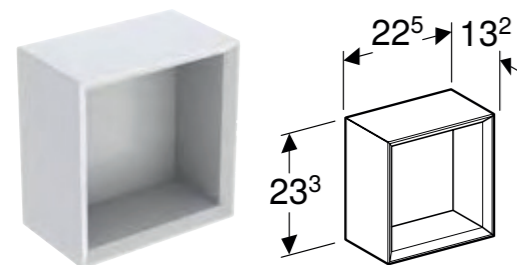

GEBERIT ICON KVADRATISK VEGGBOKS

Egenskaper

Sertifisert iht. FSC™ C134279 • Vegghengt • Skjult feste • Fuktbestandig • Leveres ferdigmontert

Art. nr.	NRF nr.	Farge / overflate	H [cm]	T [cm]	NOK/stk. Inkl. mva.
B / Bredde: 22,5 cm					
502.321.01.1	7039559	Hvit / Lakkert høyblank	23,3 cm	13,2 cm	2721
502.321.01.3 *	7039561	Hvit / Lakkert matt	23,3 cm	13,2 cm	2623
502.321.JH.1	7039562	Eik / Melamin trestruktur	23,3 cm	13,2 cm	2623
502.321.JK.1	7039563	Lava / Lakkert matt	23,3 cm	13,2 cm	2623
502.321.JL.1 *	7039564	sand grey / Lakkert høyblank	23,3 cm	13,2 cm	2721
502.321.JR.1 *	7039565	Nøttetre hickory / Melamin trestruktur	23,3 cm	13,2 cm	2623

* Oppdragsrelatert produksjon

Kan kombineres med

- Geberit VariForm underskap for toppmontert servant, med én skuff, avsetningsplass og vannlås
- Geberit VariForm underskap for toppmontert servant, med to skuffer, avsetningsplass og vannlås
- Geberit VariForm underskap for toppmontert servant, med tre skuffer, avsetningsplass og vannlås