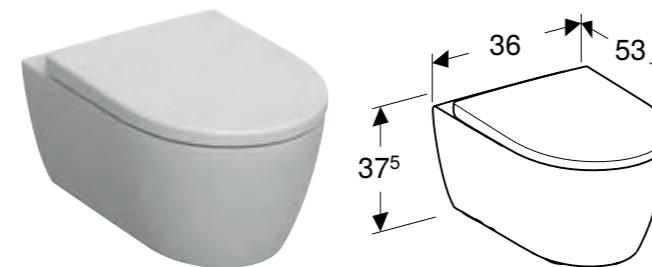

GEBERIT ICON SETT VEGGHENGT TOALET, SKJULT MONTERING, RIMFREE, MED TOALETTSETE

Egenskaper

Vegghengt • Rimfree • Enkelt feste med Geberit veggfeste EFF3 for toalett • Spylar med 4,5 l • Skjult montering • Skjult feste • Toalettsete av Duroplast • Toalettlokk overlappende • Toalettsete med EasyMount-hengsler

Art. nr.	NRF nr.	Farge / overflate	SoftClose	B [cm]	H [cm]	T [cm]	Quick-Release-hengsler	NOK/stk. Inkl. mva.
501.663.JT.1	6123081	Alpehvit / Matt	Ja	36 cm	37,5 cm	53 cm	Lukkbar	8909