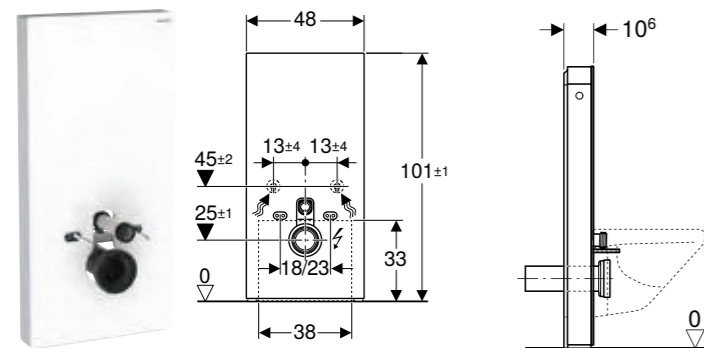

GEBERIT MONOLITH PLUS MODUL FOR VEGGHENGT TOALETT, 101 CM, FRONTKLEDNING I GLASS

Egenskaper

Dobbeltskylt • Berøringsknapper for aktivering av spyling • Innstillingene kan kun endres i Geberit Home-appen • Justerbart registreringsområde for brukeridentifikasjonen • Luktavsug med keramikkfilter kan aktiveres • Luktavsug med etterløpsfunksjon • Keramikkfilter for luktnøytralisering kan skiftes verktøyfritt • Justerbar intervallskylt • Med ComfortLight • Lysstemningene, fra orienteringslys til dagslys, kan justeres trinnløst • Lysfargen kan justeres trinnløst fra varm hvit til kald hvit • DALI-kompatibel styreenhet • Drift med lavvolt, ingen nettspenning i sisternen • Strømtilkopling med tretrådet, fleksibel mantelledning • Vanntilkopling nede • Vanntilkopling på siden mulig med tilbehør • Utligning av byggtoleranser mulig • Høyde kan økes inntil 7 cm • Festehøyde toalettsskål 35 ± 1 cm • Sisterne, fullt isolert mot kondens • Endepanel av børstet aluminium • Selvbærende

Art. nr.	NRF nr.	Farge / overflate	B [cm]	H [cm]	T [cm]	Lysfarge	NOK/stk. Inkl. mva.
131.221.JK.7	6167097	Frontpanel: glass lava Endepanel: Aluminium svartkrom	48 cm	101 cm	10,6 cm	2200–4000 K	28196
131.221.JL.7	6167098	Frontpanel: glass sandgrå Endepanel: Aluminium	48 cm	101 cm	10,6 cm	2200–4000 K	28196
131.221.SI.7	6167101	Frontpanel: glass hvit Endepanel: Aluminium	48 cm	101 cm	10,6 cm	2200–4000 K	28196
131.221.SJ.7	6167102	Frontpanel: glass svart Endepanel: Aluminium svartkrom	48 cm	101 cm	10,6 cm	2200–4000 K	28196

Kan leveres fra april 2023