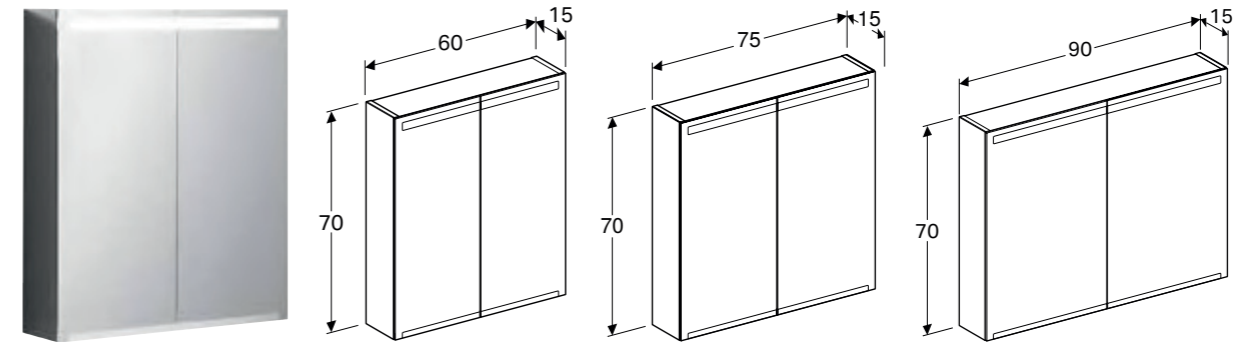

GEBERIT OPTION SPEILSKAP MED BELYSNING OG TO DØRER

Egenskaper

Passer til alle bademosserier • Sertifisert iht. FSC™ C134279 • LED-belysning • Indirekte belysning • Touch-sensorbryter for øvre lampe • Touch-sensorbryter for nedre lampe • Stikkontakt • Speil på sidene utvendig • Med to dører • Dør med speil på begge sider • Flyttbare glasshyller • Grep for åpning

Art. nr.	NRF nr.	Farge / overflate	B [cm]	H [cm]	T [cm]	Støpseltype	Lysstrøm [lm]	Lysfarge	NOK/stk. Inkl. mva.
500.582.00.1	7032111	Skapskrog: utvendig speilet Dører: innvendig og utvendig speilet	60 cm	70 cm	15 cm	CEE 7/4 (Schuko)	935 lm	4200 K	8691
500.205.00.1	7032113	Skapskrog: utvendig speilet Dører: innvendig og utvendig speilet	75 cm	70 cm	15 cm	CEE 7/4 (Schuko)	1190 lm	4200 K	9655
500.583.00.1	7032112	Skapskrog: utvendig speilet Dører: innvendig og utvendig speilet	90 cm	70 cm	15 cm	CEE 7/4 (Schuko)	1445 lm	4200 K	9855