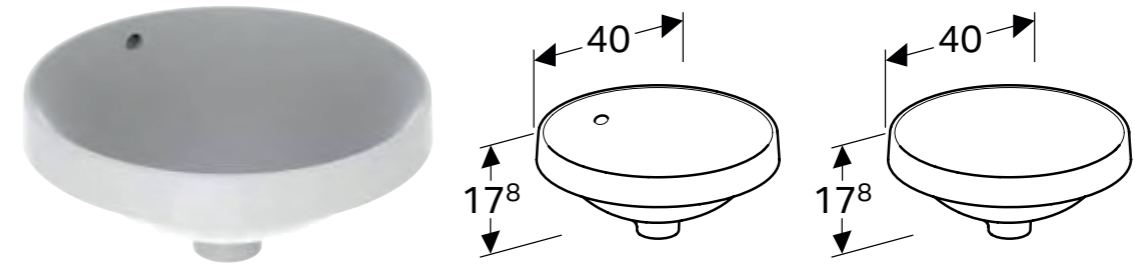

GEBERIT VARIFORM NEDFELLINGSSERVANT RUND

Egenskaper

Rund • Enkel montering takket være medfølgende utskjæringsmal

Art. nr.	NRF nr.	Farge / overflate	Kranhull	Overløp	H [cm]	NOK/stk. Inkl. mva.
500.700.01.2	6159276	Hvit	Uten	Synlig	17,8 cm	1153
500.700.00.2*	6159257	Hvit / KeraTect	Uten	Synlig	17,8 cm	1919
500.702.01.2*	6159272	Hvit	Uten	Uten	17,8 cm	1153
500.702.00.2*	6159255	Hvit / KeraTect	Uten	Uten	17,8 cm	1919

* Oppdragsrelatert produksjon