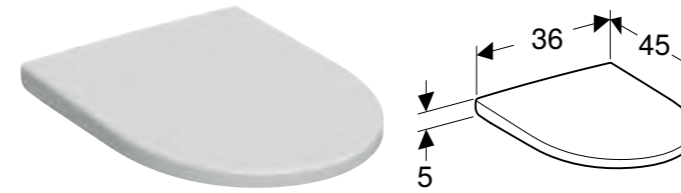

GEBERIT ICON TOALETTSETE

Egenskaper

Toalettsete av Duroplast • Toalettlokk overlappende • Toalettsete med EasyMount-hengsler • QuickRelease-hengsler, låsbare

Art. nr.	NRF nr.	Farge / overflate	SoftClose	Quick-Release-hengsler	NOK/stk. Inkl. mva.
245.464.JT.1	6123082	Alpehvit / Matt	Ja	Ja	3340
501.660.01.1	6191703	Hvit	Ja	Lukkbar	2648

Kan kombineres med

- Geberit iCon vegghengt toalett, skjult montering, Rimfree → s. 249
- Geberit iCon gulvstående toalett, overflatejevn, skjult montering, Rimfree → s. 252
- Geberit iCon gulvstående toalett, overflatejevn, skjult montering, Rimfree
- Geberit iCon vegghengt toalett, kompakt dybde, skjult montering, Rimfree → s. 250