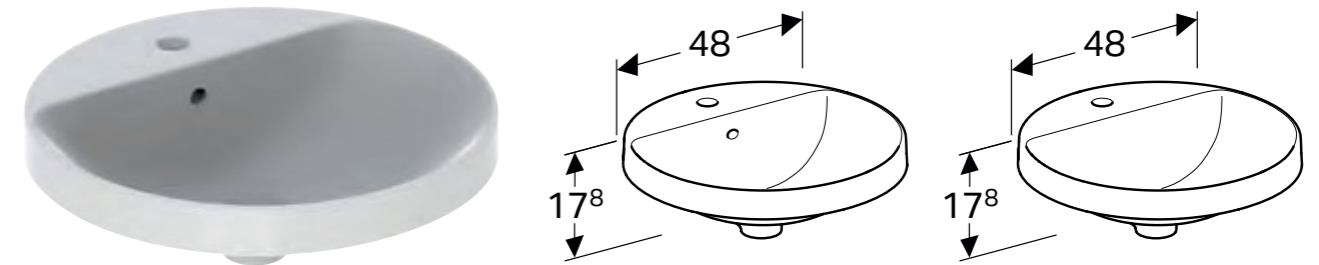

GEBERIT VARIFORM NEDFELLINGSSERVANT RUND, MED KRANHULL

Egenskaper

Rund • Enkel montering takket være medfølgende utskjæringsmal

Art. nr.	NRF nr.	Farge / overflate	Kranhull	Overløp	H [cm]	NOK/stk. Inkl. mva.
500.704.01.2	6159261	Hvit	Midten	Synlig	17,8 cm	1153
500.704.00.2*	6159265	Hvit / KeraTect	Midten	Synlig	17,8 cm	1919
500.706.01.2*	6159259	Hvit	Midten	Uten	17,8 cm	1153
500.706.00.2*	6159263	Hvit / KeraTect	Midten	Uten	17,8 cm	1919

* Oppdragsrelatert produksjon