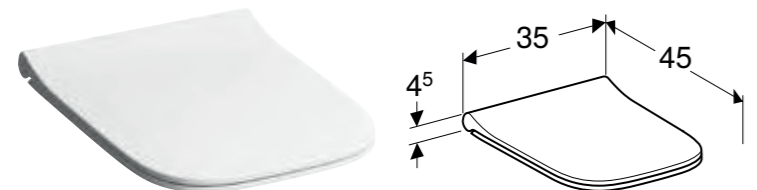

GEBERIT SMYLE SQUARE TOALETSETE I SMALT DESIGN, SANDWICHFORM

Egenskaper

Slankt design • Sandwichform • Antibakteriell

Art. nr.	NRF nr.	Farge / overflate	SoftClose	Quick-Release-hengsler	NOK/stk. Inkl. mva.
500.688.01.1	6194031	Hvit / Blank	Ja	Ja	2171
500.240.01.1	6194032	Hvit / Blank	Ja	Nei	2134
500.239.01.1	6194033	Hvit / Blank	Nei	Nei	1563

Kan kombineres med

- Geberit Smyle Square vegghengt toalett, kompakt dybde, skjult montering, Rimfree
- Geberit Smyle Square vegghengt toalett, skjult montering, Rimfree → s. 284
- Geberit Smyle Square gulvstående toalett, overflatejevnt, skjult montering, Rimfree → s. 285