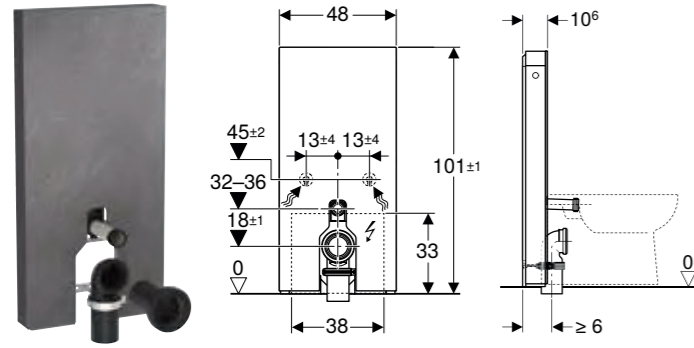

GEBERIT MONOLITH PLUS MODUL FOR GULVSTÅENDE TOALET, 101 CM, FRONTKLEDNING I STEINTØY

Egenskaper

Dobbeltskyl • Berøringsknapper for aktivering av spyling • Innstillingene kan kun endres i Geberit Home-appen • Justerbart registreringsområde for brukeridentifikasjonen • Luktavsug med keramikkfilter kan aktiveres • Luktavsug med etterløpsfunksjon • Keramikkfilter for luktnøytralisering kan skiftes verktøyfritt • Justerbar intervallskyl • Med ComfortLight • Lysstemningene, fra orienteringslys til dagslys, kan justeres trinnløst • Lysfargen kan justeres trinnløst fra varm hvit til kald hvit • DALI-kompatibel styreenhet • Drift med lavvolt, ingen nettspenning i sisternen • Strømtilkopling med tretrådet, fleksibel mantelledning • Vanntilkopling nede • Vanntilkopling på siden mulig med tilbehør • Utligning av byggtoleranser mulig • Sистерne, fullt isolert mot kondens • Endepanel av børstet aluminium • Selvbærende

Art. nr.	NRF nr.	Farge / overflate	B [cm]	H [cm]	T [cm]	Lysfarge	NOK/stk. Inkl. mva.
131.201.00.7	6167089	Frontpanel: steintøy skiferstruktur Endepanel: Aluminium svartkrom	48 cm	101 cm	10,6 cm	2200-4000 K	30169
131.201.JV.7	6167093	Frontpanel: steintøy betongstruktur Endepanel: Aluminium	48 cm	101 cm	10,6 cm	2200-4000 K	30169

Kan leveres fra april 2023