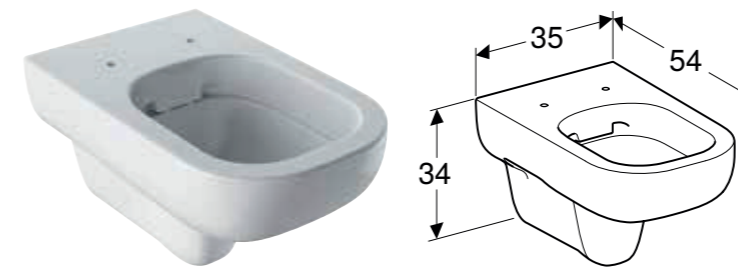

- Geberit Smyle Square toalettsete i smalt design, sandwichform → s. 286
- Geberit Smyle Square toalettsete i smalt design → s. 286

GEBERIT SMYLE VEGGHENGT TOALET, RIMFREE

Egenskaper

Vegghengt • Rimfree

Art. nr.	NRF nr.	Farge / overflate	B [cm]	H [cm]	T [cm]	NOK/stk. Inkl. mva.
500.210.01.1	6123003	Hvit	35 cm	34 cm	54 cm	2916
500.210.01.8	6123004	Hvit / KeraTect	35 cm	34 cm	54 cm	3571