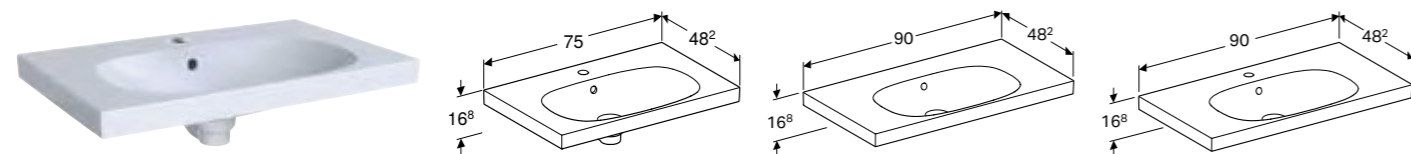

GEBERIT ACANTO SERVANT MED AVSETTINGSPLASS

Egenskaper

Kan monteres med servantskap • Med avsettingsplass

Art. nr.	NRF nr.	Farge / overflate	Kranhull	Overløp	Bredde underskap [cm]	H [cm]	T [cm]	NOK/stk. Inkl. mva.
B / Bredde: 75 cm								
500.622.01.2	6159126	Hvit	Midten	Synlig	74 cm	16,8 cm	48,2 cm	4671
500.622.01.8	6159125	Hvit / KeraTect	Midten	Synlig	74 cm	16,8 cm	48,2 cm	5513
B / Bredde: 90 cm								
500.623.01.2	6159406	Hvit	Midten	Synlig	89 cm	16,8 cm	48,2 cm	6421
500.623.01.8	6159405	Hvit / KeraTect	Midten	Synlig	89 cm	16,8 cm	48,2 cm	7263
500.624.01.2	6159404	Hvit	Uten	Synlig	89 cm	16,8 cm	48,2 cm	6421
500.624.01.8	6159403	Hvit / KeraTect	Uten	Synlig	89 cm	16,8 cm	48,2 cm	7263

Kan kombineres med

• Geberit Acanto underskap til servant, med én skuff, én innvendig skuff og vannlås → s. 203