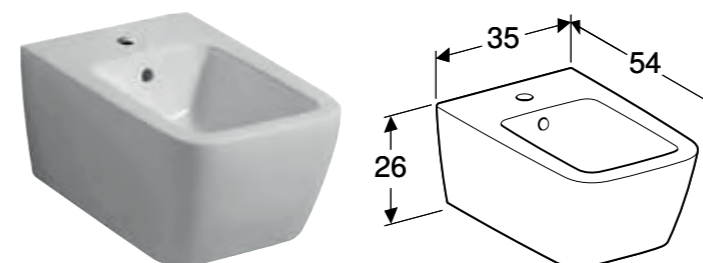

GEBERIT ICON SQUARE VEGGHENGT BIDÉ SKJULT MONTERING

Egenskaper

Vegghengt • Skjult vanntilkopling • Enkelt feste med Geberit veggfeste EFF3 for bidé • Skjult montering • Skjult feste

Art. nr.	NRF nr.	Farge / overflate	Overløp	B [cm]	H [cm]	T [cm]	NOK/stk. Inkl. mva.
231910000	6103509	Hvit	Synlig	35 cm	26 cm	54 cm	3863
231910600	6103511	Hvit / KeraTect	Synlig	35 cm	26 cm	54 cm	4593