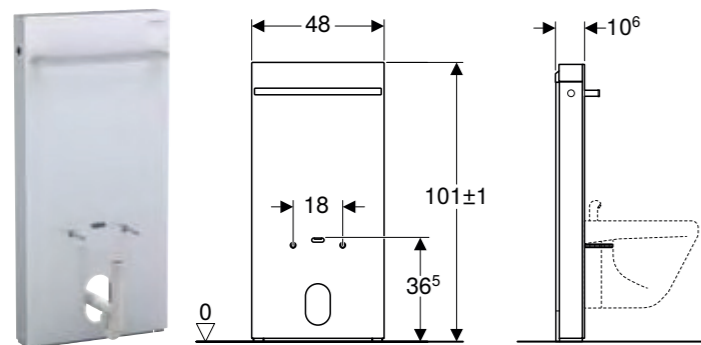

GEBERIT MONOLITH BIDÉMODUL, 101 CM, MED HÅNDKLESTANG

Egenskaper

Utligning av byggtoleranser mulig • Festeavstand vegghengt bidé 18 cm • Høyde kan økes inntil 7 cm • Frontpanel av glass (ESG) • Høyde feste til vegg 8–21 cm fra det ferdige gulvet • Feste høyde vegghengt bidé 35 ± 1 cm • Endepanel av børstet aluminium • Blankforkrommet håndklestang • Selvbærende • Vanntilkopling nede

Art. nr.	NRF nr.	Farge / overflate	B [cm]	H [cm]	T [cm]	NOK/stk. Inkl. mva.
131.030.JK.5	6166298	Frontpanel: glass lava Endepanel: Aluminium svartkrom	48 cm	101 cm	10,6 cm	13415
131.030.JL.5	6166299	Frontpanel: glass sandgrå Endepanel: Aluminium	48 cm	101 cm	10,6 cm	13415
131.030.SI.5	6166093	Frontpanel: glass hvit Endepanel: Aluminium	48 cm	101 cm	10,6 cm	13415
131.030.SJ.6	6166347	Frontpanel: glass svart Endepanel: Aluminium svartkrom	48 cm	101 cm	10,6 cm	13415