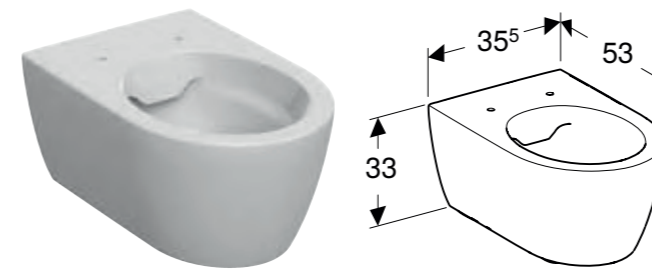

GEBERIT ICON VEGGHENGT TOALET, SKJULT MONTERING, RIMFREE

Egenskaper

Vegghengt • Rimfree • Enkelt feste med Geberit veggfeste EFF3 for toalett • Spylar med 4,5 l • Skjult montering • Skjult feste

Art. nr.	NRF nr.	Farge / overflate	B [cm]	H [cm]	T [cm]	NOK/stk. Inkl. mva.
501.661.00.1	6122949	Hvit	35,5 cm	33 cm	53 cm	4626
501.661.00.8	6122951	Hvit / KeraTect	35,5 cm	33 cm	53 cm	5365

Kan kombineres med

- Geberit iCon toalettsete → s. 253
- Geberit iCon toalettsete → s. 254
- Geberit iCon toalettsete i smalt design → s. 253
- Geberit AquaClean Tuma Comfort toalettsete
- Geberit AquaClean Tuma Classic WC toalettsete