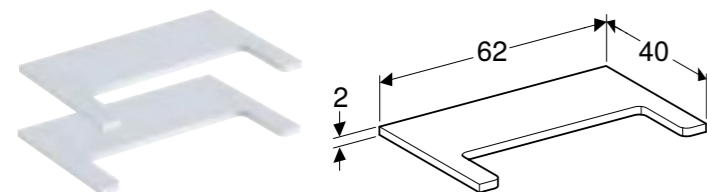

GEBERIT RENOVA COMFORT SETT HYLLER

Egenskaper

Sertifisert iht. FSC™ C134279 • Universell utforming

Art. nr.	NRF nr.	Farge / overflate	B [cm]	H [cm]	T [cm]	NOK/stk. Inkl. mva.
808620000	7039944	Hvit / Melaminbelagt	62 cm	2 cm	40 cm	555