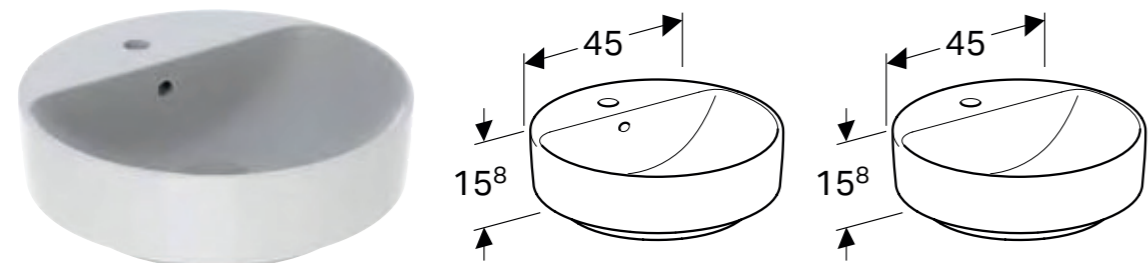

GEBERIT VARIFORM TOPPMONTERT SERVANT RUND, MED KRANHULL

Egenskaper

Passer til alle VariForm baderomsmøbler • Rund • Enkel montering takket være medfølgende utskjæringsmal • Kan monteres med servantskap

Art. nr.	NRF nr.	Farge / overflate	Kranhull	Overløp	H [cm]	NOK/stk. Inkl. mva.
D / Utvendig diameter: 45 cm						
500.769.01.2	6159172	Hvit	Midten	Synlig	15,8 cm	2300
500.769.00.2*	6159192	Hvit / KeraTect	Midten	Synlig	15,8 cm	3068
500.770.01.2*	6159171	Hvit	Midten	Uten	15,8 cm	2300
500.770.00.2*	6159191	Hvit / KeraTect	Midten	Uten	15,8 cm	3068

* Oppdragsrelatert produksjon

Kan kombineres med

- Geberit VariForm underskap for toppmontert servant, med én skuff, avsetningsplass og vannlås
- Geberit VariForm underskap for toppmontert servant, med to skuffer, avsetningsplass og vannlås
- Geberit VariForm underskap for toppmontert servant, med tre skuffer, avsetningsplass og vannlås