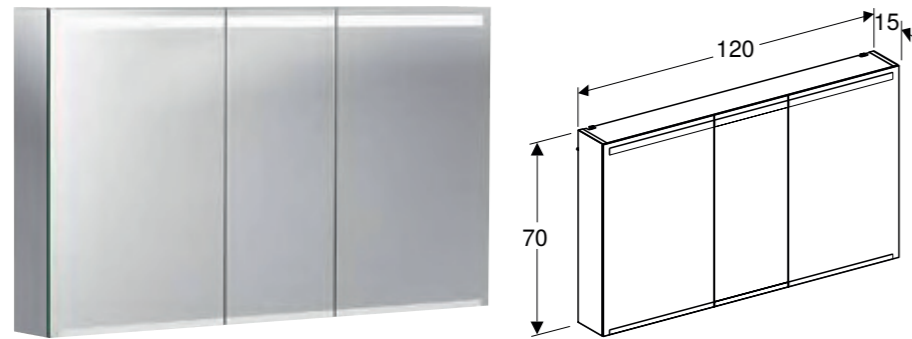

GEBERIT OPTION SPEILSKAP MED BELYSNING OG TRE DØRER

Egenskaper

Sertifisert iht. FSC™ C134279 • Passer til alle badromsserier • LED-belysning • Indirekte belysning • Touch-sensorbryter for øvre lampe • Touch-sensorbryter for nedre lampe • Stikkontakt • Speil på sidene utvendig • Fuktbestandig • Med tre dører • Dør med speil på begge sider • Midtdørstopper på høyre side • Grep for åpning • Flyttbare glasshyller

Art. nr.	NRF nr.	Farge / overflate	B [cm]	H [cm]	T [cm]	Støpseltype	Lysstrøm [lm]	Lysfarge	NOK/stk. Inkl. mva.
500.207.00.1	7032175	Skapskrog: utvendig speilet Dører: innvendig og utvendig speilet	120 cm	70 cm	15 cm	CEE 7/4 (Schuko)	1995 lm	4200 K	12118