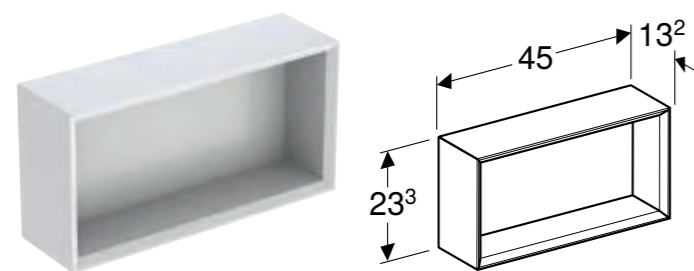

GEBERIT ICON REKTANGULÆR VEGGBOKS

Egenskaper

Sertifisert iht. FSC™ C134279 • Vegghengt • Skjult feste • Fuktbestandig • Leveres ferdigmontert

Art. nr.	NRF nr.	Farge / overflate	H [cm]	T [cm]	NOK/stk. Inkl. mva.
B / Bredde: 45 cm					
502.322.01.1	7039566	Hvit / Lakkert høyblank	23,3 cm	13,2 cm	3109
502.322.01.3 *	7039567	Hvit / Lakkert matt	23,3 cm	13,2 cm	3109
502.322.JH.1	7039568	Eik / Melamin trestruktur	23,3 cm	13,2 cm	3109
502.322.JK.1	7039569	Lava / Lakkert matt	23,3 cm	13,2 cm	2998
502.322.JL.1 *	7039571	sand grey / Lakkert høyblank	23,3 cm	13,2 cm	3109
502.322.JR.1 *	7039572	Nøttetre hickory / Melamin trestruktur	23,3 cm	13,2 cm	2998

* Oppdragsrelatert produksjon

Kan kombineres med

- Geberit VariForm underskap for toppmontert servant, med én skuff, avsetningsplass og vannlås
- Geberit VariForm underskap for toppmontert servant, med to skuffer, avsetningsplass og vannlås
- Geberit VariForm underskap for toppmontert servant, med tre skuffer, avsetningsplass og vannlås