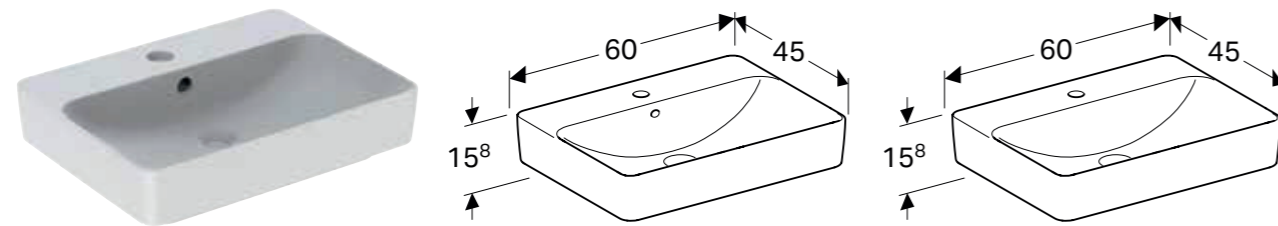

GEBERIT VARIFORM TOPPMONTERT SERVANT FIRKANTET, MED KRANHULL

Egenskaper

Passer til alle VariForm baderommøbler • Rektangulær • Enkel montering takket være medfølgende utskjæringsmal • Kan monteres med servantskap

Art. nr.	NRF nr.	Farge / overflate	Kranhull	Overløp	H [cm]	T [cm]	NOK/stk. Inkl. mva.
B / Bredder: 60 cm							
500.780.01.2	6159337	Hvit	Midten	Synlig	15,8 cm	45 cm	2763
500.780.00.2*	6159343	Hvit / KeraTect	Midten	Synlig	15,8 cm	45 cm	3529
500.781.01.2*	6159334	Hvit	Midten	Uten	15,8 cm	45 cm	2763
500.781.00.2*	6159162	Hvit / KeraTect	Midten	Uten	15,8 cm	45 cm	3529

* Oppdragsrelatert produksjon

Kan kombineres med

- Geberit VariForm underskap for toppmontert servant, med én skuff, avsetningsplass og vannlås
- Geberit VariForm underskap for toppmontert servant, med to skuffer, avsetningsplass og vannlås
- Geberit VariForm underskap for toppmontert servant, med tre skuffer, avsetningsplass og vannlås