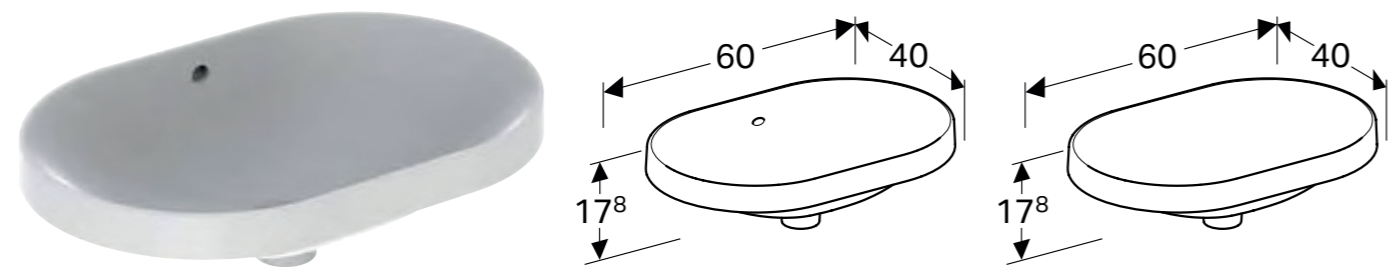

GEBERIT VARIFORM NEDFELLINGSSERVANT ELLIPTISK

Egenskaper

Elliptisk • Enkel montering takket være medfølgende utskjæringsmal

Art. nr.	NRF nr.	Farge / overflate	Kranhull	Overløp	H [cm]	T [cm]	NOK/stk. Inkl. mva.
B / Bredde: 60 cm							
500.728.01.2	6159348	Hvit	Uten	Synlig	17,8 cm	40 cm	1534
500.728.00.2 *	6159359	Hvit / KeraTect	Uten	Synlig	17,8 cm	40 cm	2300
500.730.01.2 *	6159346	Hvit	Uten	Uten	17,8 cm	40 cm	1534
500.730.00.2 *	6159355	Hvit / KeraTect	Uten	Uten	17,8 cm	40 cm	2300

* Oppdragsrelatert produksjon