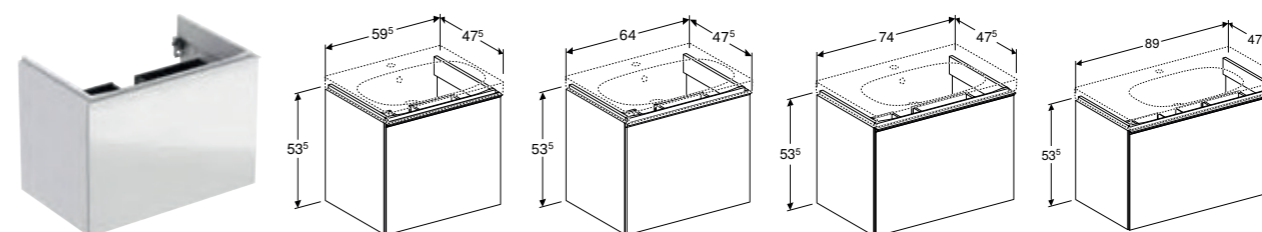

GEBERIT ACANTO UNDERSKAP TIL SERVANT, MED ÉN SKUFF, ÉN INNVENDIG SKUFF OG VANNLÅS

Egenskaper

Sertifisert iht. FSC™ C134279 • Vegghengt • Med én skuff • Med en innvendig skuff • Åpnes ved hjelp av håndtak • Selvlukkende skuff • Fuktbestandig • Front av sponplate med glassdeksel • Leveres ferdigmontert

Art. nr.	NRF nr.	Farge / overflate	B [cm]	H [cm]	T [cm]	NOK/stk. Inkl. mva.
Bredde servant: 60 cm						
500.609.01.2	7032303	Skapskrog: hvit / lakkert høyblank Skuffer: hvitt / glass blankt	59,5 cm	53,5 cm	47,5 cm	9315
500.609.JL.2 *	7032304	Skapskrog: sandgrå / lakkert matt Skuffer: sandgrå / glass blankt	59,5 cm	53,5 cm	47,5 cm	9666
500.609.JK.2	7032291	Skapskrog: lava / lakkert matt Skuffer: lava / glass blankt	59,5 cm	53,5 cm	47,5 cm	9666
500.609.16.1 *	7032295	Skapskrog: svart / lakkert matt Skuffer: svart / glass blankt	59,5 cm	53,5 cm	47,5 cm	9666
Bredde servant: 65 cm						
500.610.01.2	7032296	Skapskrog: hvit / lakkert høyblank Skuffer: hvitt / glass blankt	64 cm	53,5 cm	47,5 cm	10138
500.610.JL.2 *	7032299	Skapskrog: sandgrå / lakkert matt Skuffer: sandgrå / glass blankt	64 cm	53,5 cm	47,5 cm	10138
500.610.JK.2	7032287	Skapskrog: lava / lakkert matt Skuffer: lava / glass blankt	64 cm	53,5 cm	47,5 cm	10138
500.610.16.1 *	7032292	Skapskrog: svart / lakkert matt Skuffer: svart / glass blankt	64 cm	53,5 cm	47,5 cm	10138
Bredde servant: 75 cm						
500.611.01.2	7032297	Skapskrog: hvit / lakkert høyblank Skuffer: hvitt / glass blankt	74 cm	53,5 cm	47,5 cm	10845
500.611.JL.2 *	7032301	Skapskrog: sandgrå / lakkert matt Skuffer: sandgrå / glass blankt	74 cm	53,5 cm	47,5 cm	10450
500.611.JK.2	7032288	Skapskrog: lava / lakkert matt Skuffer: lava / glass blankt	74 cm	53,5 cm	47,5 cm	10450
500.611.16.1 *	7032293	Skapskrog: svart / lakkert matt Skuffer: svart / glass blankt	74 cm	53,5 cm	47,5 cm	10845
Bredde servant: 90 cm						
500.612.01.2	7032298	Skapskrog: hvit / lakkert høyblank Skuffer: hvitt / glass blankt	89 cm	53,5 cm	47,5 cm	11661
500.612.JL.2 *	7032302	Skapskrog: sandgrå / lakkert matt Skuffer: sandgrå / glass blankt	89 cm	53,5 cm	47,5 cm	11661
500.612.JK.2	7032289	Skapskrog: lava / lakkert matt Skuffer: lava / glass blankt	89 cm	53,5 cm	47,5 cm	11661
500.612.16.1 *	7032294	Skapskrog: svart / lakkert matt Skuffer: svart / glass blankt	89 cm	53,5 cm	47,5 cm	11661

* Oppdragsrelatert produksjon

Kan kombineres med

- Geberit Option Plus Square lysspeil med direkte og indirekte belysning → s. 299
- Geberit Option Oval lysspeil med indirekte belysning → s. 300
- Geberit Option Round lysspeil med direkte og indirekte belysning → s. 300
- Geberit Acanto speilskap med belysning og to dører → s. 211
- Geberit Acanto møbelservant → s. 201
- Geberit Acanto servant → s. 197
- Geberit Acanto servant med avsetningsplass → s. 198
- Geberit Acanto servant med avsetningsplass på høyre side → s. 198
- Geberit Acanto servant med skjult overløp og avløpsdeksel → s. 199
- Geberit Acanto servant med skjult overløp, avsetningsplass og avløpsdeksel → s. 199