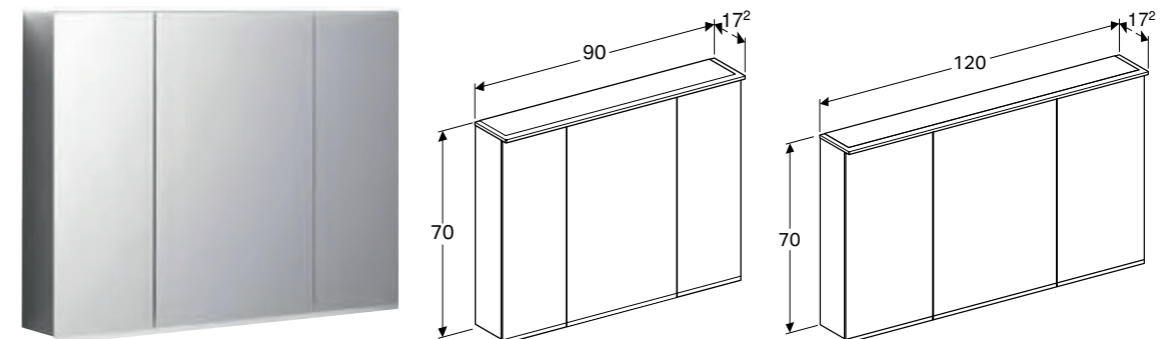

GEBERIT OPTION PLUS SPEILSKAP MED BELYSNING OG TRE DØRER

Egenskaper

Passer til alle badromsserier • Sertifisert iht. FSC™ C134279 • LED-belysning • Indirekte belysning • Touch-sensorbryter for øvre lampe • Touch-sensorbryter for nedre lampe • Stikkontakt • USB-tilkobling • Speil på sidene utvendig • Speil på baksiden • Fuktbestandig • Med tre dører • Dør med speil på begge sider • Midtdørstopper på høyre side • Grep for åpning • Flyttbare glasshyller • Magnetholder • Forstørrelsesspeil

Art. nr.	NRF nr.	Farge / overflate	B [cm]	H [cm]	T [cm]	Støpseltype	Lysstrøm [lm]	Lysfarge	NOK/stk. Inkl. mva.
500.594.00.1	7032188	Skapskrog: utvendig speilet Dører: innvendig og utvendig speilet	90 cm	70 cm	17,2 cm	CEE 7/4 (Schuko)	1470 lm	4200 K	13563
500.592.00.1	7032189	Skapskrog: utvendig speilet Dører: innvendig og utvendig speilet	120 cm	70 cm	17,2 cm	CEE 7/4 (Schuko)	1890 lm	4200 K	15883