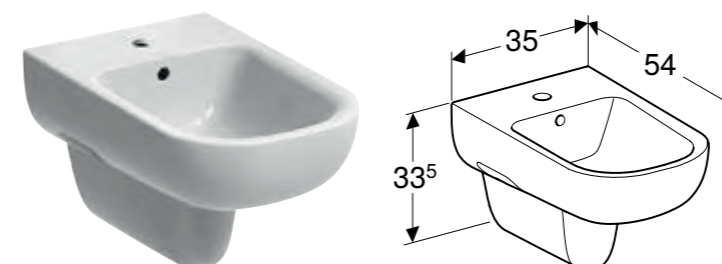

GEBERIT SMYLE VEGGHENGT BIDÉ

Egenskaper

Vegghengt

Art. nr.	NRF nr.	Farge / overflate	Overløp	B [cm]	H [cm]	T [cm]	NOK/stk. Inkl. mva.
500.216.01.1	6103501	Hvit	Synlig	35 cm	33,5 cm	54 cm	2551
500.216.01.8	6103502	Hvit / KeraTect	Synlig	35 cm	33,5 cm	54 cm	3280

IF: I ferd med å utløpe fra desember 2023