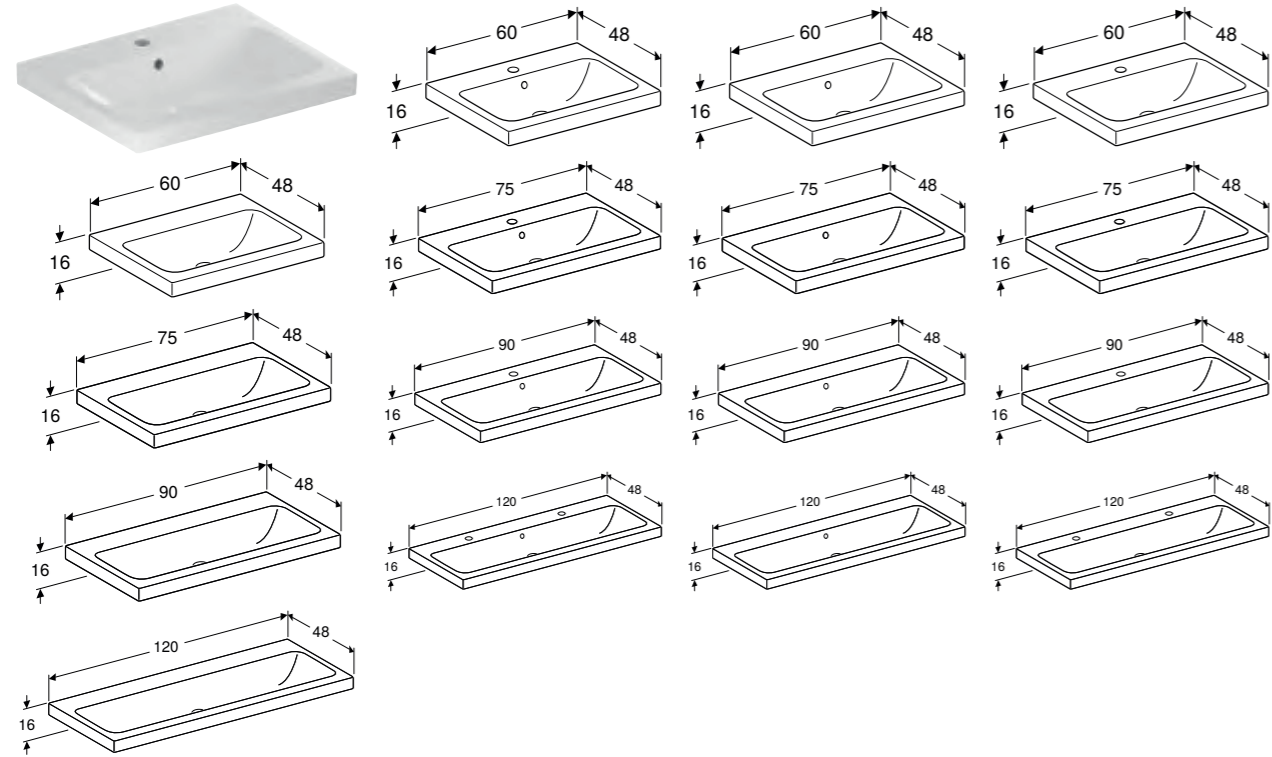

GEBERIT ICON LIGHT SERVANT

Egenskaper

Kan monteres med servantskap

Art. nr.	NRF nr.	Farge / overflate	Kranhull	Overløp	Bredde underskap [cm]	H [cm]	T [cm]	NOK/stk. Inkl. mva.
B / Bredde: 60 cm								
501.834.00.1	6157327	Hvit	Midten	Synlig	59,2 cm	16 cm	48 cm	2436
501.834.00.2	6157328	Hvit / KeraTect	Midten	Synlig	59,2 cm	16 cm	48 cm	3293
501.834.00.5*	6157332	Hvit	Midten	Uten	59,2 cm	16 cm	48 cm	2436
501.834.00.6*	6157333	Hvit / KeraTect	Midten	Uten	59,2 cm	16 cm	48 cm	3293
501.834.00.3*	6157329	Hvit	Uten	Synlig	59,2 cm	16 cm	48 cm	2436
501.834.00.4*	6157331	Hvit / KeraTect	Uten	Synlig	59,2 cm	16 cm	48 cm	3293
501.834.00.7*	6157334	Hvit	Uten	Uten	59,2 cm	16 cm	48 cm	2436
501.834.00.8*	6157335	Hvit / KeraTect	Uten	Uten	59,2 cm	16 cm	48 cm	3293
B / Bredde: 75 cm								
501.835.00.1	6157336	Hvit	Midten	Synlig	74 cm	16 cm	48 cm	4444
501.835.00.2	6157337	Hvit / KeraTect	Midten	Synlig	74 cm	16 cm	48 cm	5299
501.835.00.5*	6157341	Hvit	Midten	Uten	74 cm	16 cm	48 cm	4444
501.835.00.6*	6157342	Hvit / KeraTect	Midten	Uten	74 cm	16 cm	48 cm	5299
501.835.00.3*	6157338	Hvit	Uten	Synlig	74 cm	16 cm	48 cm	4444
501.835.00.4*	6157339	Hvit / KeraTect	Uten	Synlig	74 cm	16 cm	48 cm	5299
501.835.00.7*	6157343	Hvit	Uten	Uten	74 cm	16 cm	48 cm	4444
501.835.00.8*	6157344	Hvit / KeraTect	Uten	Uten	74 cm	16 cm	48 cm	5299
B / Bredde: 90 cm								
501.836.00.1	6157345	Hvit	Midten	Synlig	88,8 cm	16 cm	48 cm	6105
501.836.00.2	6157346	Hvit / KeraTect	Midten	Synlig	88,8 cm	16 cm	48 cm	6960
501.836.00.5*	6157349	Hvit	Midten	Uten	88,8 cm	16 cm	48 cm	6105
501.836.00.6*	6157351	Hvit / KeraTect	Midten	Uten	88,8 cm	16 cm	48 cm	6960
501.836.00.3*	6157347	Hvit	Uten	Synlig	88,8 cm	16 cm	48 cm	6105
501.836.00.4*	6157348	Hvit / KeraTect	Uten	Synlig	88,8 cm	16 cm	48 cm	6960
501.836.00.7*	6157352	Hvit	Uten	Uten	88,8 cm	16 cm	48 cm	6105
501.836.00.8*	6157353	Hvit / KeraTect	Uten	Uten	88,8 cm	16 cm	48 cm	6960

Art. nr.	NRF nr.	Farge / overflate	Kranhull	Overløp	Bredde underskap [cm]	H [cm]	T [cm]	NOK/stk. Inkl. mva.
B / Bredde: 120 cm								
501.837.00.3*	6157356	Hvit	Uten	Synlig	118,4 cm	16 cm	48 cm	7776
501.837.00.4*	6157357	Hvit / KeraTect	Uten	Synlig	118,4 cm	16 cm	48 cm	8633
501.837.00.7*	6157361	Hvit	Uten	Uten	118,4 cm	16 cm	48 cm	7776
501.837.00.8*	6157362	Hvit / KeraTect	Uten	Uten	118,4 cm	16 cm	48 cm	8633
501.837.00.1	6157354	Hvit	Venstre og høyre	Synlig	118,4 cm	16 cm	48 cm	7776
501.837.00.2	6157355	Hvit / KeraTect	Venstre og høyre	Synlig	118,4 cm	16 cm	48 cm	8633
501.837.00.5*	6157358	Hvit	Venstre og høyre	Uten	118,4 cm	16 cm	48 cm	7776
501.837.00.6*	6157359	Hvit / KeraTect	Venstre og høyre	Uten	118,4 cm	16 cm	48 cm	8633

* Oppdragsrelatert produksjon

Kan kombineres med

- Geberit iCon underskap til servant, med én skuff → s. 231
- Geberit iCon underskap til servant, med to skuffer → s. 233