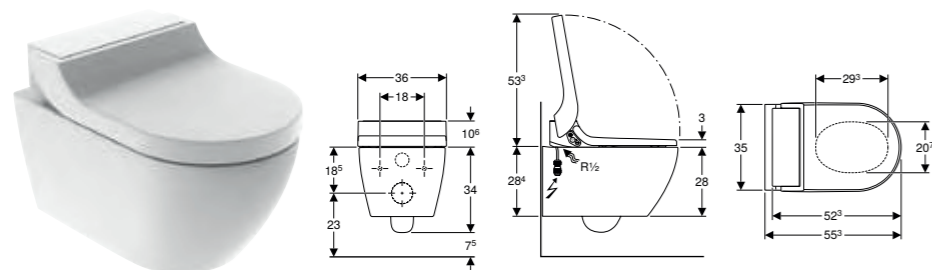

GEBERIT AQUACLEAN TUMA CLASSIC DUSJTOALETT VEGGHENGT TOALETT

Egenskaper

Varmtvannsberedning ved hjelp av gjennomstrømningsovn • Analdusjer med WhirlSpray-dusjteknologi • Dusjarm med dyse for analområde kan trekkes ut • Strålestyrke kan justeres i fem trinn • Oscillerende dusj (automatisk bevegelse av dusjarmer for- og bakover) • Automatisk forhånds- og etter rengjøring av dusjdysen med ferskvann • Avkalkingsprogram • Toalettskål uten spylekant • Enkelt feste med Geberit veggfeste EFF3 for toalett • Toalett med spesialglasur KeraTect • Toalettsete og toalettlokk med SoftClose • Toalettlokk med SoftOpening • Vanntilkopling på venstre side skjult bak toalettskålen • Strømtilkopling med fleksibel mantelledning med tre ledere, på høyre side skjult bak toalettskålen • Godkjent iht. (DIN) EN 1717 / (DIN) EN 13077 • Kompatibel med Geberit Home-appen • Temperaturen på dusjvannet kan stilles inn med Geberit Home-appen • Gjennomstrømningsvarmeren kan deaktiveres med Geberit Home-appen • Dusjarm som kan posisjoneres i fem trinn med Geberit Home-appen

Art. nr.	NRF nr.	Farge / overflate	NOK/stk. Inkl. mva.
146.091.11.1	6166146	Toalettskål: hvit / KeraTect Designdeksel: hvitt	15995