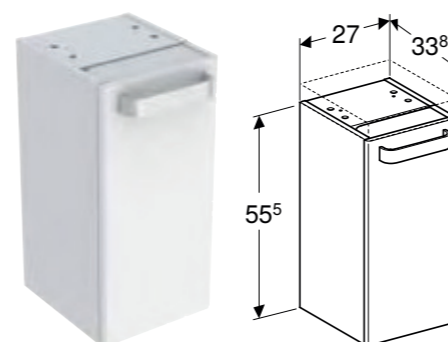

GEBERIT RENOVA COMFORT SIDESKAP MED ÉN DØR

Egenskaper

Sertifisert iht. FSC™ C134279 • Vegghengt • Med én dør • Dør med dempingsmekanisme • Vendbar dør på venstre eller høyre side • Fuktbestandig • Front av MDF • Leveres ferdigmontert

Art. nr.	NRF nr.	Farge / overflate	B [cm]	H [cm]	T [cm]	NOK/stk. Inkl. mva.
808527000	7039495	Skapskrog: hvit / lakkert matt Front: hvitt / lakkert matt	27 cm	55,5 cm	33,8 cm	4294