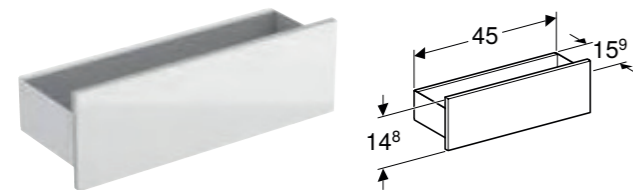

GEBERIT ACANTO VEGGHYLLE

Egenskaper

Sertifisert iht. FSC™ C134279 • Vegghengt • Med tre håndlekkrokar • Fuktbestandig • Front av sponplate med glassdeksel • Leveres ferdigmontert

Art. nr.	NRF nr.	Farge / overflate	B [cm]	H [cm]	T [cm]	NOK/stk. Inkl. mva.
500.617.01.2	7032005	Skapskrog: hvit / pulverlakkert matt Front: hvit / glass blankt	45 cm	14,8 cm	15,9 cm	2279
500.617.JL.2	7032008	Skapskrog: sandgrå / pulverlakkert matt Front: sandgrå / glass blankt	45 cm	14,8 cm	15,9 cm	2198
500.617.JK.2	7032006	Skapskrog: lava / pulverlakkert matt Front: lava / glass blankt	45 cm	14,8 cm	15,9 cm	2198
500.617.16.1	7032007	Skapskrog: svart / pulverlakkert matt Front: svart / glass blankt	45 cm	14,8 cm	15,9 cm	2198

Kan kombineres med

- Geberit Acanto speilskap med belysning og to dører → s. 211