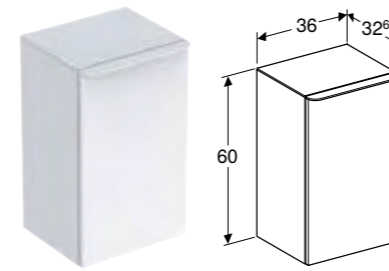

GEBERIT SMYLE SQUARE SIDESKAP MED ÉN DØR

Egenskaper

Sertifisert iht. FSC™ C134279 • Vegghengt • Kan kombineres med halvhøyt skap for å danne et høyskap • Med én dør • Åpnes ved hjelp av håndtak • Dør med dempingsmekanisme • Med én flyttbar hylle • Fuktbestandig • Topplate av glass • Leveres ferdigmontert

Art. nr.	NRF nr.	Farge / overflate	B [cm]	H [cm]	T [cm]	NOK/stk. Inkl. mva.
Dør: Hengslene høyre						
500.359.00.1	7032071	Skrog og front: hvit høyglans Håndtak: hvitt / pulverbelagt matt	36 cm	60 cm	32,6 cm	4403
500.359.JK.1 *	7032068	Skrog og front: lava, matt lakkert Håndtak: lava / pulverbelagt matt	36 cm	60 cm	32,6 cm	4403
500.359.JL.1 *	7032073	Skrog og front: sandgrå / lakkert høyglans Håndtak: sandgrå / pulverbelagt matt	36 cm	60 cm	32,6 cm	4568
500.359.JR.1	7032075	Skrog og front: valnøtt hickory / melamin trestruktur Håndtak: lava / pulverbelagt matt	36 cm	60 cm	32,6 cm	4403
Dør: Hengslene venstre						
500.360.00.1	7032072	Skrog og front: hvit høyglans Håndtak: hvitt / pulverbelagt matt	36 cm	60 cm	32,6 cm	4568
500.360.JK.1 *	7032069	Skrog og front: lava, matt lakkert Håndtak: lava / pulverbelagt matt	36 cm	60 cm	32,6 cm	4568
500.360.JL.1 *	7032074	Skrog og front: sandgrå / lakkert høyglans Håndtak: sandgrå / pulverbelagt matt	36 cm	60 cm	32,6 cm	4568
500.360.JR.1	7032076	Skrog og front: valnøtt hickory / melamin trestruktur Håndtak: lava / pulverbelagt matt	36 cm	60 cm	32,6 cm	4403

* Oppdragsrelatert produksjon

Kan kombineres med

- Geberit Smyle Square halvhøyt skap med én dør → s. 280