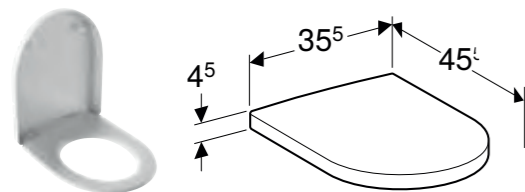

GEBERIT ICON TOALETSET

Egenskaper

Toalettlokk overlappende

Art. nr.	NRF nr.	Farge / overflate	SoftClose	Quick-Release-hengsler	NOK/stk. Inkl. mva.
500.670.01.1	6191724	Hvit / Blank	Ja	Ja	2416
574130000	6191722	Hvit / Blank	Ja	Nei	2378
574120000	6191721	Hvit / Blank	Nei	Nei	1583

Kan kombineres med

- Geberit iCon vegghengt toalett, skjult montering, Rimfree → s. 249
- Geberit iCon vegghengt toalett, kompakt dybde, skjult montering, Rimfree → s. 250
- Geberit iCon gulvstående toalett, overflatejevn, skjult montering, Rimfree → s. 252
- Geberit iCon gulvstående toalett, overflatejevn, skjult montering, Rimfree