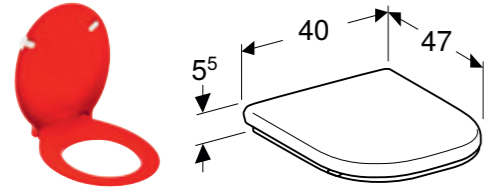

GEBERIT RENOVA COMFORT TOALETTSETE UNIVERSELL UTFORMET, FESTE OVENFRA

Egenskaper

Universell utforming • Hengselaksel av rustfritt stål, gjennomgående • Toalettlokk overlappende

Art. nr.	NRF nr.	Farge / overflate	SoftClose	NOK/stk. Inkl. mva.
500.679.01.2	6191738	Karminrød	Nei	1568

Kan kombineres med

- Geberit Renova Comfort veggengt toalett, forhøyet, skjult montering, Rimfree → s. 292
- Geberit Renova Comfort veggengt toalett, forlenget framspring, delvis lukket form, Rimfree → s. 291
- Geberit Renova Comfort veggengt toalett, forlenget framspring, Rimfree → s. 292
- Geberit Renova veggengt toalett, delvis lukket form, Rimfree
- Geberit Renova veggengt toalett, Rimfree