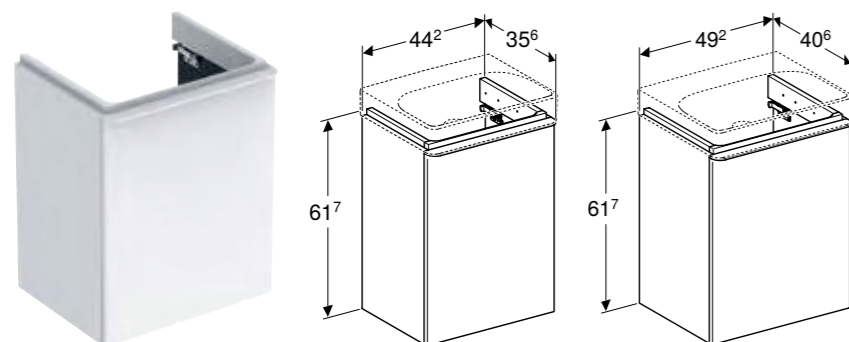

GEBERIT SMYLE SQUARE UNDERSKAP FOR SERVANT, MED ÉN DØR

Egenskaper

Sertifisert iht. FSC™ C134279 • Vegghengt • Med én dør • Åpnes ved hjelp av håndtak • Dør med dempingsmekanisme • Med én flyttbar hylle
• Fuktbestandig • Leveres ferdigmontert

Art. nr.	NRF nr.	Farge / overflate	Dør	B [cm]	H [cm]	T [cm]	NOK/stk. Inkl. mva.
Bredde servant: 45 cm							
500.351.00.1	7032204	Skrog og front: hvit høyglans Håndtak: hvitt / pulverbelagt matt	Hengslene venstre	44,2 cm	61,7 cm	35,6 cm	4451
500.351.JK.1 *	7032197	Skrog og front: lava, matt lakkert Håndtak: lava / pulverbelagt matt	Hengslene venstre	44,2 cm	61,7 cm	35,6 cm	4290
500.351.JL.1 *	7032211	Skrog og front: sandgrå / lakkert høyglans Håndtak: sandgrå / pulverbelagt matt	Hengslene venstre	44,2 cm	61,7 cm	35,6 cm	4451
500.351.JR.1	7032217	Skrog og front: valnøtt hickory / melamin trestruktur Håndtak: lava / pulverbelagt matt	Hengslene venstre	44,2 cm	61,7 cm	35,6 cm	4290
500.350.00.1	7032203	Skrog og front: hvit høyglans Håndtak: hvitt / pulverbelagt matt	Hengslene høyre	44,2 cm	61,7 cm	35,6 cm	4451
500.350.JK.1 *	7032196	Skrog og front: lava, matt lakkert Håndtak: lava / pulverbelagt matt	Hengslene høyre	44,2 cm	61,7 cm	35,6 cm	4451
500.350.JL.1 *	7032209	Skrog og front: sandgrå / lakkert høyglans Håndtak: sandgrå / pulverbelagt matt	Hengslene høyre	44,2 cm	61,7 cm	35,6 cm	4451
500.350.JR.1	7032216	Skrog og front: valnøtt hickory / melamin trestruktur Håndtak: lava / pulverbelagt matt	Hengslene høyre	44,2 cm	61,7 cm	35,6 cm	4290
Bredde servant: 50 cm							
500.364.00.1	7032206	Skrog og front: hvit høyglans Håndtak: hvitt / pulverbelagt matt	Hengslene venstre	49,2 cm	61,7 cm	40,6 cm	4840
500.364.JK.1 *	7032199	Skrog og front: lava, matt lakkert Håndtak: lava / pulverbelagt matt	Hengslene venstre	49,2 cm	61,7 cm	40,6 cm	4840
500.364.JL.1 *	7032213	Skrog og front: sandgrå / lakkert høyglans Håndtak: sandgrå / pulverbelagt matt	Hengslene venstre	49,2 cm	61,7 cm	40,6 cm	4840
500.364.JR.1	7032219	Skrog og front: valnøtt hickory / melamin trestruktur Håndtak: lava / pulverbelagt matt	Hengslene venstre	49,2 cm	61,7 cm	40,6 cm	4840
500.363.00.1	7032205	Skrog og front: hvit høyglans Håndtak: hvitt / pulverbelagt matt	Hengslene høyre	49,2 cm	61,7 cm	40,6 cm	4840
500.363.JK.1 *	7032198	Skrog og front: lava, matt lakkert Håndtak: lava / pulverbelagt matt	Hengslene høyre	49,2 cm	61,7 cm	40,6 cm	4840
500.363.JL.1 *	7032212	Skrog og front: sandgrå / lakkert høyglans Håndtak: sandgrå / pulverbelagt matt	Hengslene høyre	49,2 cm	61,7 cm	40,6 cm	4840
500.363.JR.1	7032218	Skrog og front: valnøtt hickory / melamin trestruktur Håndtak: lava / pulverbelagt matt	Hengslene høyre	49,2 cm	61,7 cm	40,6 cm	4664

* Oppdragsrelatert produksjon

Kan kombineres med

- Geberit Option Basic Square lysspeil belysning oppe → s. 297
- Geberit Smyle Square servant → s. 272
- Geberit Smyle Square servant med asymmetrisk overløp → s. 272
- Geberit Option Square lysspeil belysning oppe → s. 298