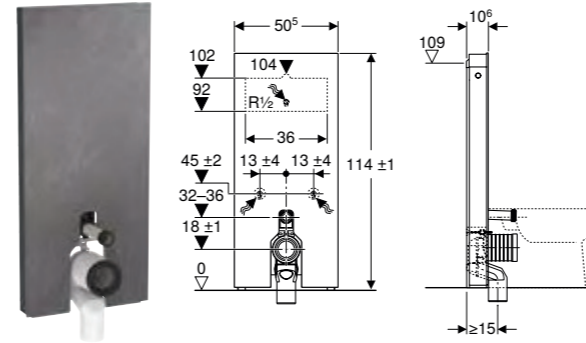

GEBERIT MONOLITH MODUL FOR GULVSTÅENDE TOALET, 114 CM, FRONTKLEDNING I STEINTØY

Egenskaper

Dobbeltskyl • Utligning av byggtoleranser mulig • Sистерne, fullt isolert mot kondens • Endepanel av børstet aluminium • Selvbærende • Justerbar spylemengde • Vanntilkopling på midten bak • Vanntilkopling på siden mulig med tilbehør • Vanntilkopling nede

Art. nr.	NRF nr.	Farge / overflate	B [cm]	H [cm]	T [cm]	Lysfarge	NOK/stk. Inkl. mva.
131.033.00.5	6166311	Frontpanel: steintøy skiferstruktur Endepanel: Aluminium svartkrom	50,5 cm	114 cm	10,6 cm	2200-4000 K	20293
131.033.JV.5	6166282	Frontpanel: steintøy betongstruktur Endepanel: Aluminium	50,5 cm	114 cm	10,6 cm	2200-4000 K	20293