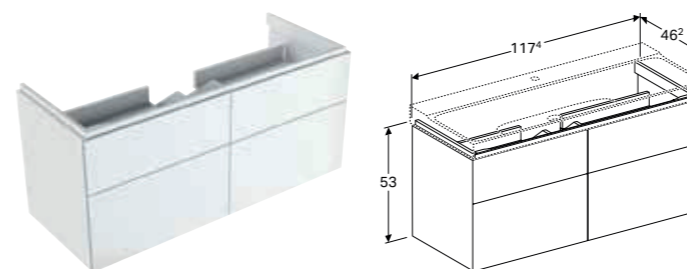

GEBERIT XENO² UNDERSKAP TIL SERVANT, MED BREDDE FRA 120 CM, MED FIRE SKUFFER

Egenskaper

Sertifisert iht. FSC™ C134279 • Vegghengt • Med fire skuffer • Åpne med push open-mekanisme • Skuff med antisklimatte • Skuff med LED-lys • Fuktbestandig • Leveres ferdigmontert

Art. nr.	NRF nr.	Farge / overflate	B [cm]	H [cm]	T [cm]	Lysstrøm [lm]	Lysfarge	NOK/stk. Inkl. mva.
Bredde servant: 120 cm								
500.518.01.1	7032178	Hvit / Lakkert høyblank	117,4 cm	53 cm	46,2 cm	480 lm	3000 K	17336
500.518.00.1 *	7032179	Gråbeige / Lakkert matt	117,4 cm	53 cm	46,2 cm	480 lm	3000 K	17336
500.518.43.1	7032181	Sculturagrå / Melamin trestruktur	117,4 cm	53 cm	46,2 cm	480 lm	3000 K	15978

* Oppdragsrelatert produksjon

Kan kombineres med

- Geberit Xenos² servant → s. 184
- Geberit Xenos² lysspeil med direkte og indirekte belysning → s. 192