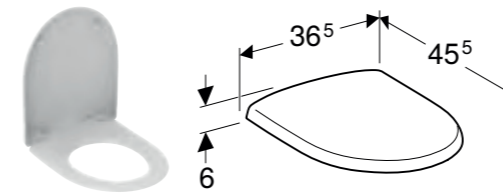

GEBERIT RENOVA COMFORT TOALETTSETE FESTING NEDENFRA

Egenskaper

Toalettlokk overlappende

Art. nr.	NRF nr.	Farge / overflate	SoftClose	NOK/stk. Inkl. mva.
572050000	6191707	Hvit / Blank	Nei	1186