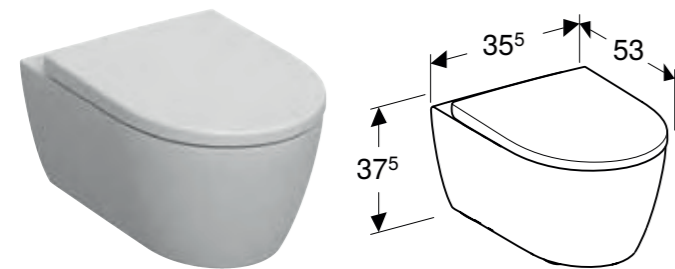

GEBERIT ICON SETT VEGGHENGT TOALET, SKJULT MONTERING, RIMFREE, MED TOALETTSETE

Egenskaper

Vegghengt • Rimfree • Enkelt feste med Geberit veggfeste EFF3 for toalett • Spylar med 4,5 l • Skjult montering • Skjult feste • Toalettsete av Duroplast • Toalettlokk overlappende • Toalettsete med EasyMount-hengsler

Art. nr.	NRF nr.	Farge / overflate	SoftClose	B [cm]	H [cm]	T [cm]	Quick-Release-hengsler	NOK/stk. Inkl. mva.
501.664.00.1	6122953	Hvit	Ja	35,5 cm	37,5 cm	53 cm	Lukkbar	6625
501.664.00.8	6122954	Hvit / KeraTect	Ja	35,5 cm	37,5 cm	53 cm	Lukkbar	7364