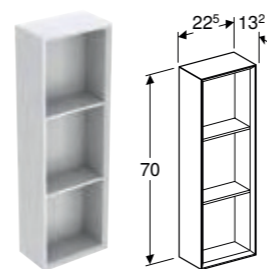

GEBERIT ICON REKTANGULÆR, ÅPEN HYLLE

Egenskaper

Sertifisert iht. FSC™ C134279 • Vegghengt • Skjult feste • Med to faste hyller • Fuktbestandig • Leveres ferdigmontert

Art. nr.	NRF nr.	Farge / overflate	H [cm]	T [cm]	NOK/stk. Inkl. mva.
B / Bredde: 22,5 cm					
502.320.01.1	7039553	Hvit / Lakkert høyblank	70 cm	13,2 cm	3828
502.320.01.3 *	7039554	Hvit / Lakkert matt	70 cm	13,2 cm	3689
502.320.JH.1	7039555	Eik / Melamin trestruktur	70 cm	13,2 cm	3689
502.320.JK.1	7039556	Lava / Lakkert matt	70 cm	13,2 cm	3828
502.320.JL.1 *	7039557	sand grey / Lakkert høyblank	70 cm	13,2 cm	3828
502.320.JR.1 *	7039558	Nøttetre hickory / Melamin trestruktur	70 cm	13,2 cm	3828

* Oppdragsrelatert produksjon

Kan kombineres med

- Geberit VariForm underskap for toppmontert servant, med én skuff, avsetningsplass og vannlås
- Geberit VariForm underskap for toppmontert servant, med to skuffer, avsetningsplass og vannlås
- Geberit VariForm underskap for toppmontert servant, med tre skuffer, avsetningsplass og vannlås