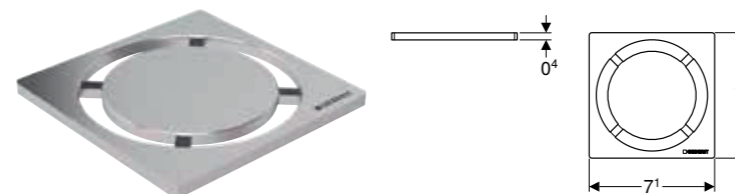

Art. nr.	NRF nr.	B [cm]	L [cm]	H [cm]	NOK/stk. Inkl. mva.
154.059.00.1	6166386	13 cm	30 cm	9 cm	2968

GEBERIT CIRCLE DESIGNRIST 8 X 8 CM

Egenskaper

Børstet

Art. nr.	NRF nr.	NOK/stk. Inkl. mva.
154.311.00.1	6166088	2215