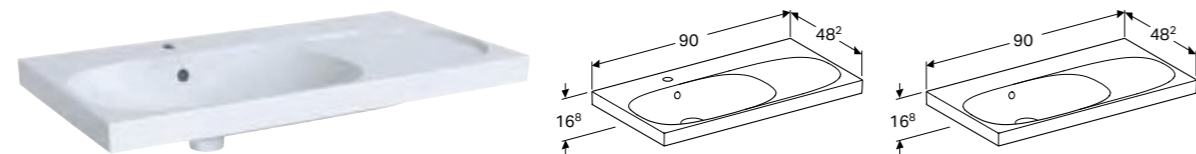

GEBERIT ACANTO SERVANT MED AVSETTINGSPLASS PÅ HØYRE SIDE

Egenskaper

Kan monteres med servantskap • Asymmetrisk

Art. nr.	NRF nr.	Farge / overflate	Kranhull	Overløp	Oppbevaringsområde	H [cm]	T [cm]	NOK/stk. Inkl. mva.
B / Bredde: 90 cm								
500.625.01.2	6159447	Hvit	Midten	Synlig	Høyre	16,8 cm	48,2 cm	7784
500.625.01.8	6159446	Hvit / KeraTect	Midten	Synlig	Høyre	16,8 cm	48,2 cm	8625
500.626.01.2	6159445	Hvit	Uten	Synlig	Høyre	16,8 cm	48,2 cm	7784
500.626.01.8	6159444	Hvit / KeraTect	Uten	Synlig	Høyre	16,8 cm	48,2 cm	8625

Kan kombineres med

• Geberit Acanto underskap til servant, med én skuff, én innvendig skuff og vannlås → s. 203